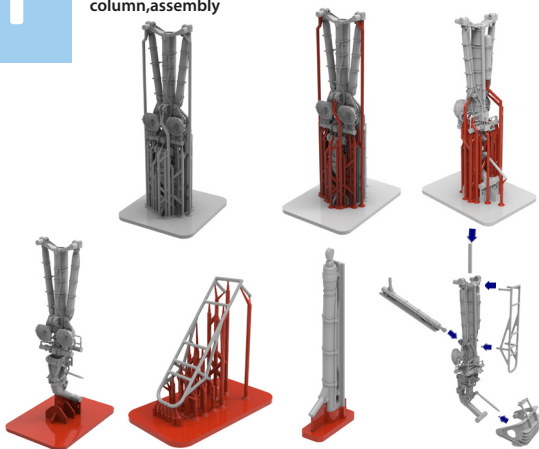

# №48534-1

НАБОР СТОЕК ШАССИ  
для СУ-34

МАСШТАБ  
**1:48**

Highly detailed SU-34 landing gears  
(suitable for Su-34 KITTY HAWK model kit)

To attach resin parts use cyanoacrylate glue. Для склеивания деталей использовать цианоакрилатный клей

**1**

Удаление поддержек, сборка / removing the support column, assembly

**2**

Удаление поддержек, сборка / removing the support column, assembly

**3**

Положение на модели / position on the model