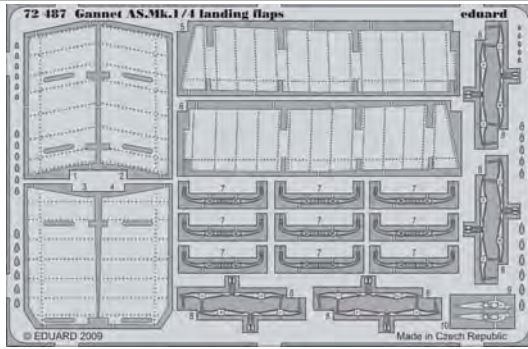

Gannet AS.Mk.1/4 landing flaps

eduard

72 487

1/72 scale detail set for Revell kit • sada detailů pro model 1/72 Revell

- APPLY EXPRESS MASK AND PAINT BEFORE GLUING
POUŽIT EXPRESS MASK NABARVIT PŘED SLEPENÍM
- SYMMETRICAL ASSEMBLY
SYMETRICKÁ MONTÁŽ
- REMOVE
ODSTRANIT
- GRIND
OBROUSIT
- DRILL HOLE
VRTAT OTVOR
- BEND
OHNOUT
- OPTION
VOLBA
- REPLACE
NAHRADIT

ORIGINAL KIT PARTS
PŮVODNÍ DÍLY STAVEBNICE
 PHOTO-ETCHED PARTS
LEPTANÉ DÍLY
 PARTS TO BE REMOVED
DÍLY K ODSTRANĚNÍ
 FILL
TMELIT