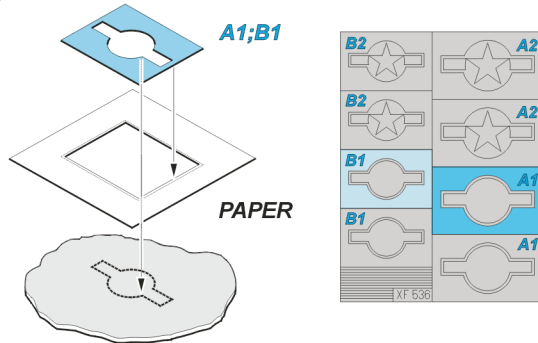

eduard
Express Mask

XF 536

F4U National Insignia red outline

FOR 1/48 KIT

REFERENCES:
THE OFFICIAL MONOGRAM
US NAVY & MARINE CORPS
AIRCRAFT COLOR GUIDE
(vol.2 1940-1949)
IN DETAIL & SCALE VOL.55
IN DETAIL & SCALE VOL.56

1.)

2.)

3.)

4.)

5.)

6.)

7.)

8.)