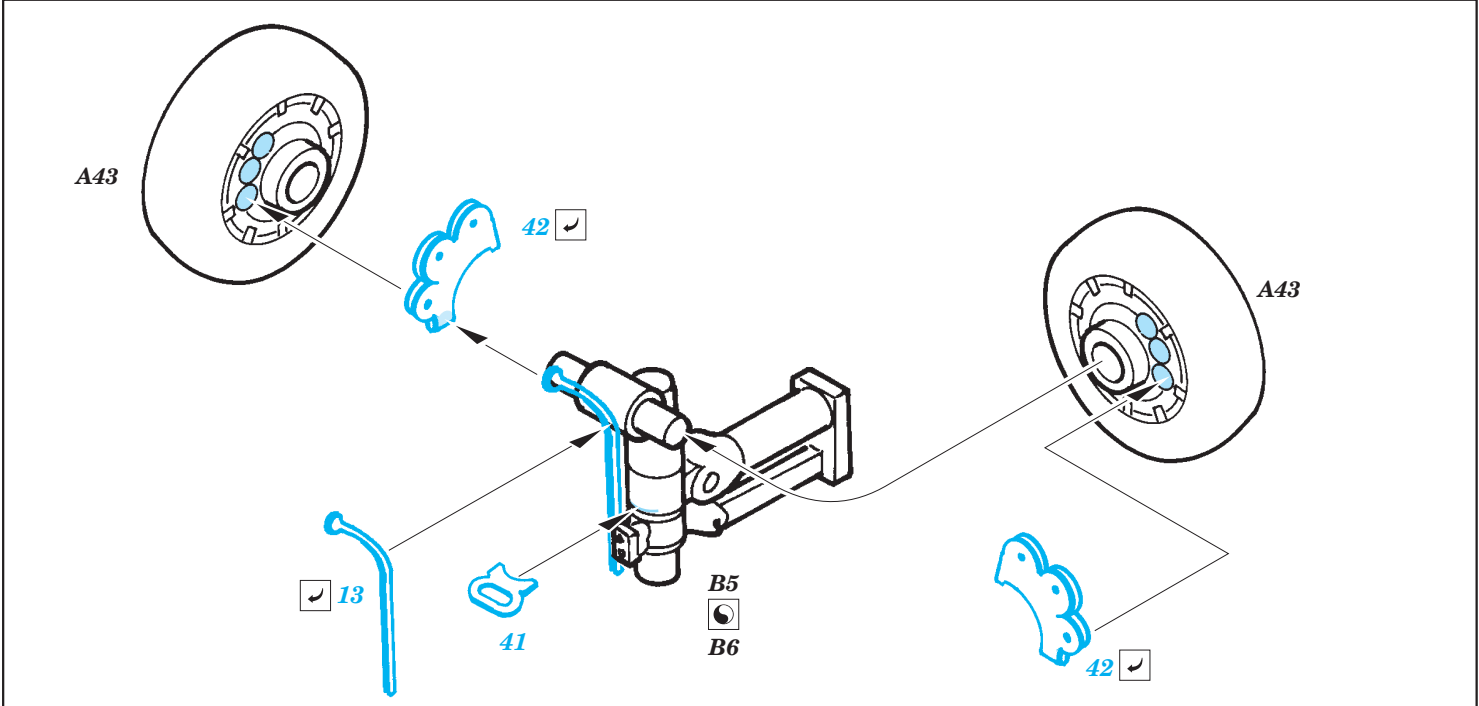

# CH-47A Chinook exterior

eduard

72 486

1/72 scale detail set for Trumpeter kit • sada detailů pro model 1/72 Trumpeter

- ★ APPLY EXPRESS MASK AND PAINT BEFORE GLUING  
POUŽIT EXPRESS MASK NABARVIT PŘED SLEPENÍM
- ☉ SYMMETRICAL ASSEMBLY  
SYMETRICKÁ MONTÁŽ
- ☐ REMOVE  
ODSTRANIT
- ☐ GRIND  
OBROUSIT
- ☐ DRILL HOLE  
VRTAT OTVOR
- ☑ BEND  
OHNOUT
- ❓ OPTION  
VOLBA
- Ⓜ REPLACE  
NAHRADIT

ORIGINAL KIT PARTS  
PŮVODNÍ DÍLY STAVEBNICE
  PHOTO-ETCHED PARTS  
LEPTANÉ DÍLY
  PARTS TO BE REMOVED  
DÍLY K ODSTRANĚNÍ
  FILL  
TMELIT

For further detail sets look for eduard 73 314 CH-47A Chinook interior (not included in this set)