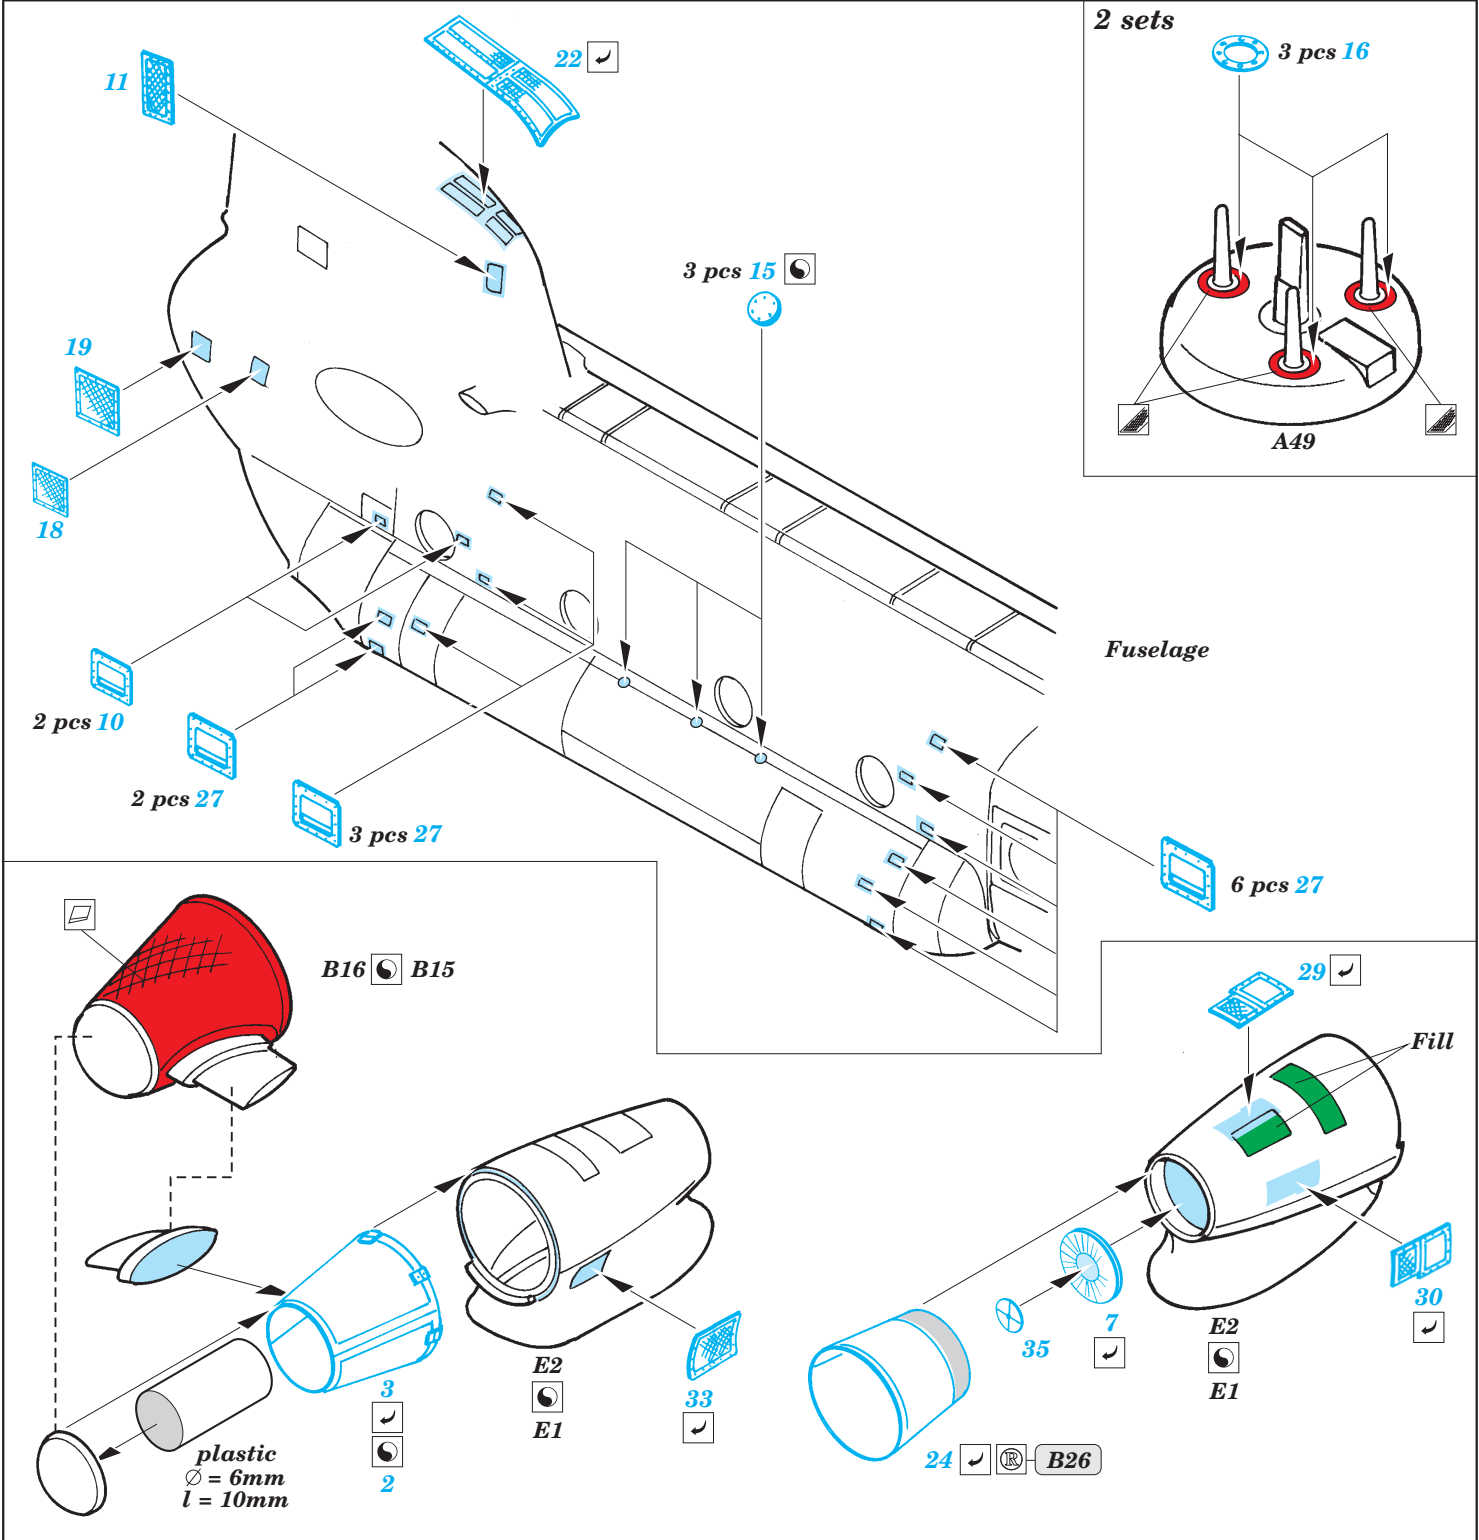

# CH-47A Chinook exterior

eduard

72 486

1/72 scale detail set for Trumpeter kit • sada detailů pro model 1/72 Trumpeter

- ★ APPLY EXPRESS MASK AND PAINT BEFORE GLUING  
POUŽIT EXPRESS MASK NABARVIT PŘED SLEPENÍM
- ☉ SYMMETRICAL ASSEMBLY  
SYMETRICKÁ MONTÁŽ
- ☐ REMOVE  
ODSTRANIT
- ☐ GRIND  
OBROUSIT
- ☐ DRILL HOLE  
VRTAT OTVOR
- ☑ BEND  
OHNOUT
- ❓ OPTION  
VOLBA
- Ⓜ REPLACE  
NAHRADIT

ORIGINAL KIT PARTS  
PŮVODNÍ DÍLY STAVEBNICE
  PHOTO-ETCHED PARTS  
LEPTANÉ DÍLY
  PARTS TO BE REMOVED  
DÍLY K ODSTRANĚNÍ
  FILL  
TMELIT

For further detail sets look for eduard 73 314 CH-47A Chinook interior (not included in this set)