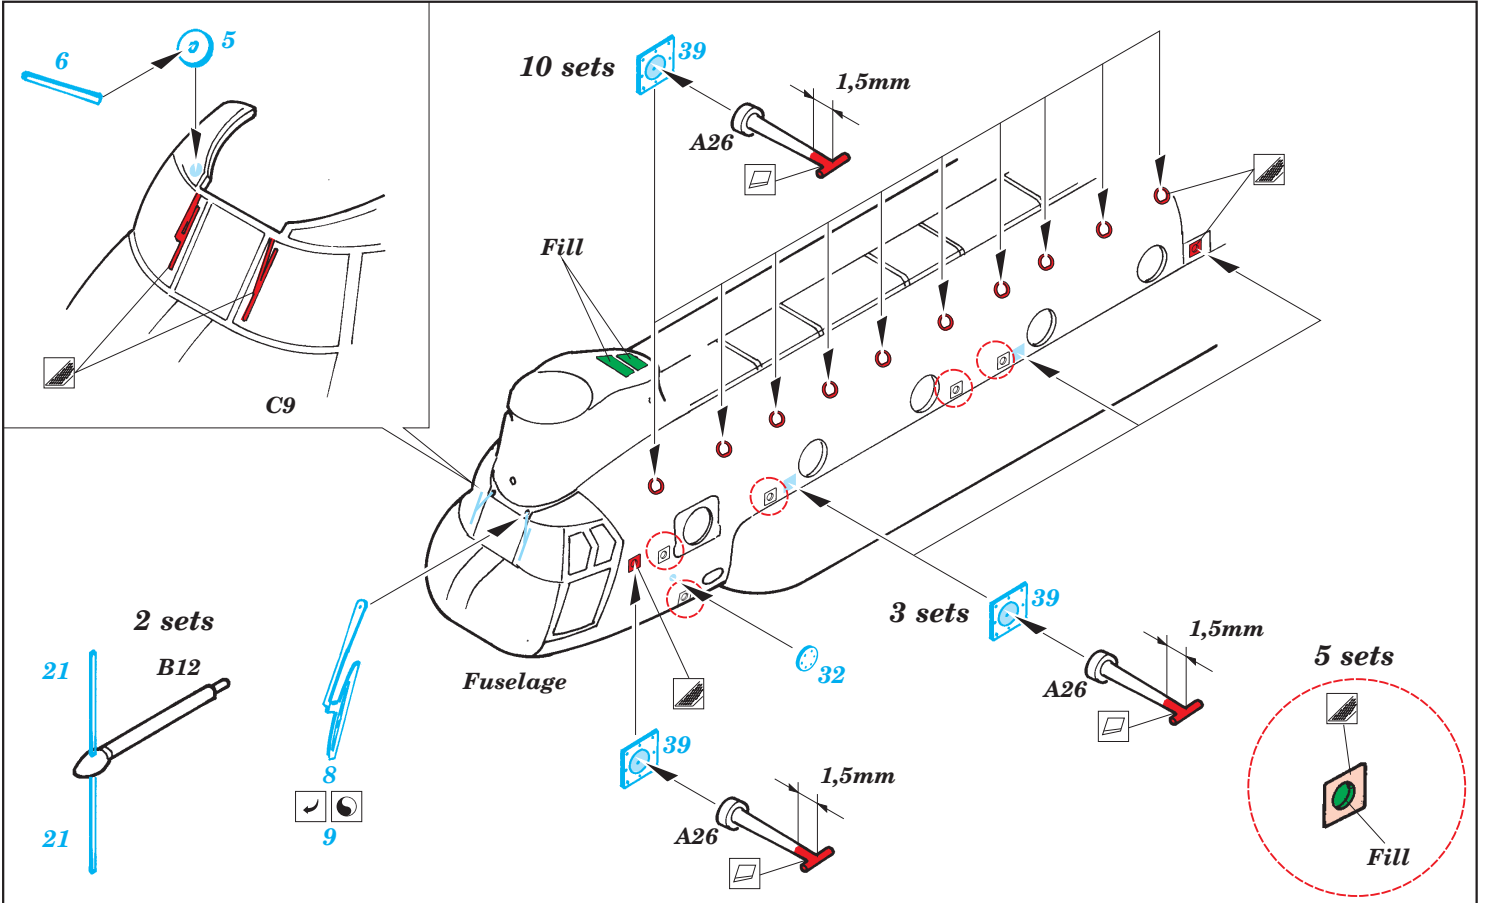

# CH-47A Chinook exterior

eduard

72 486

1/72 scale detail set for Trumpeter kit • sada detailů pro model 1/72 Trumpeter

- ★ APPLY EXPRESS MASK AND PAINT BEFORE GLUING  
POUŽIT EXPRESS MASK NABARVIT PŘED SLEPENÍM
- ☉ SYMMETRICAL ASSEMBLY  
SYMETRICKÁ MONTÁŽ
- ☐ REMOVE  
ODSTRANIT
- ☐ GRIND  
OBROUSIT
- ☐ DRILL HOLE  
VRTAT OTVOR
- ☑ BEND  
OHNOUT
- ❓ OPTION  
VOLBA
- Ⓜ REPLACE  
NAHRADIT

ORIGINAL KIT PARTS  
PŮVODNÍ DÍLY STAVEBNICE
  PHOTO-ETCHED PARTS  
LEPTANÉ DÍLY
  PARTS TO BE REMOVED  
DÍLY K ODSTRANĚNÍ
  FILL  
TMELIT

For further detail sets look for eduard 73 314 CH-47A Chinook interior (not included in this set)