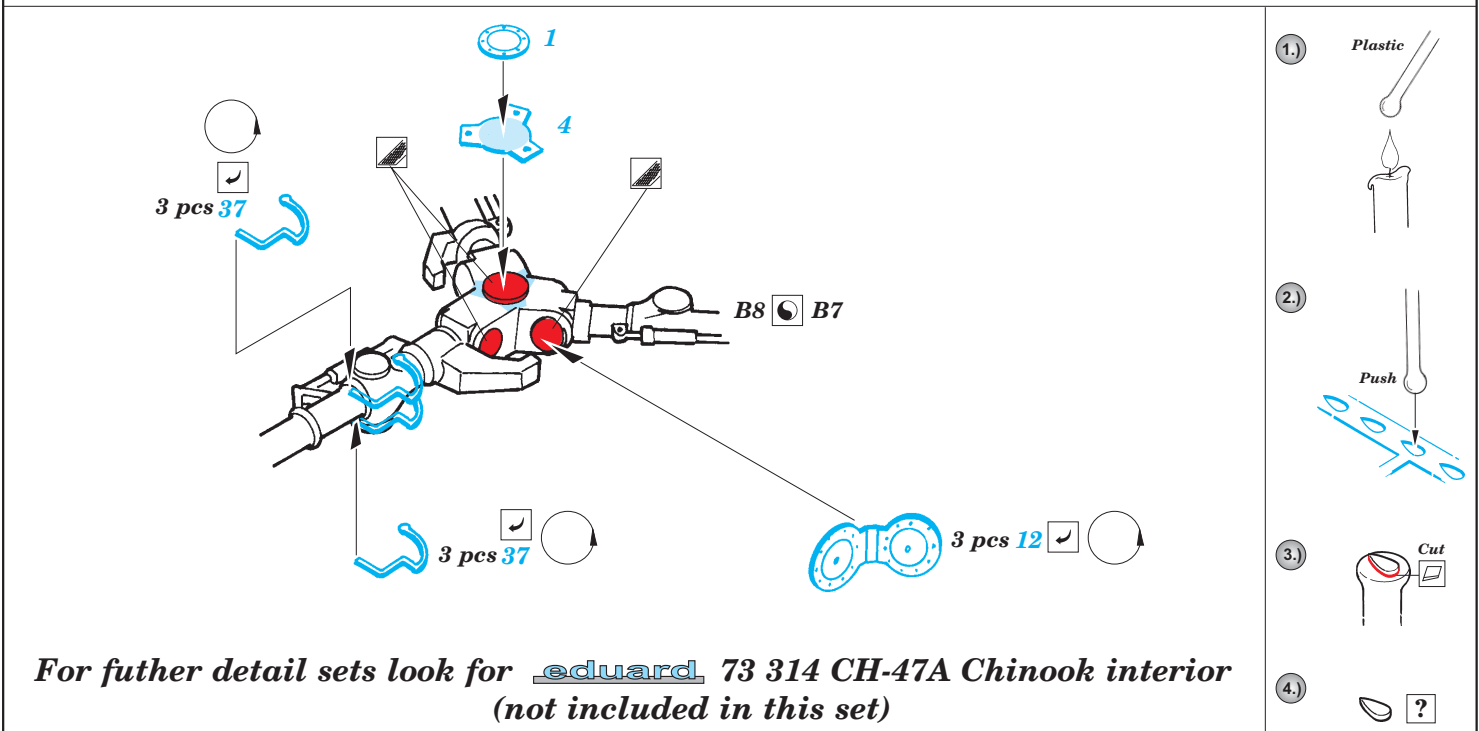

# CH-47A Chinook exterior

eduard

72 486

1/72 scale detail set for Trumpeter kit • sada detailů pro model 1/72 Trumpeter

- ★ APPLY EXPRESS MASK AND PAINT BEFORE GLUING  
POUŽIT EXPRESS MASK NABARVIT PŘED SLEPENÍM
- ☉ SYMMETRICAL ASSEMBLY  
SYMETRICKÁ MONTÁŽ
- ☐ REMOVE  
ODSTRANIT
- ☐ GRIND  
OBROUSIT
- ☐ DRILL HOLE  
VRTAT OTVOR
- ☑ BEND  
OHNOUT
- ❓ OPTION  
VOLBA
- Ⓜ REPLACE  
NAHRADIT

ORIGINAL KIT PARTS  
PŮVODNÍ DÍLY STAVEBNICE
  PHOTO-ETCHED PARTS  
LEPTANÉ DÍLY
  PARTS TO BE REMOVED  
DÍLY K ODSTRANĚNÍ
  FILL  
TMELIT

For further detail sets look for eduard 73 314 CH-47A Chinook interior (not included in this set)