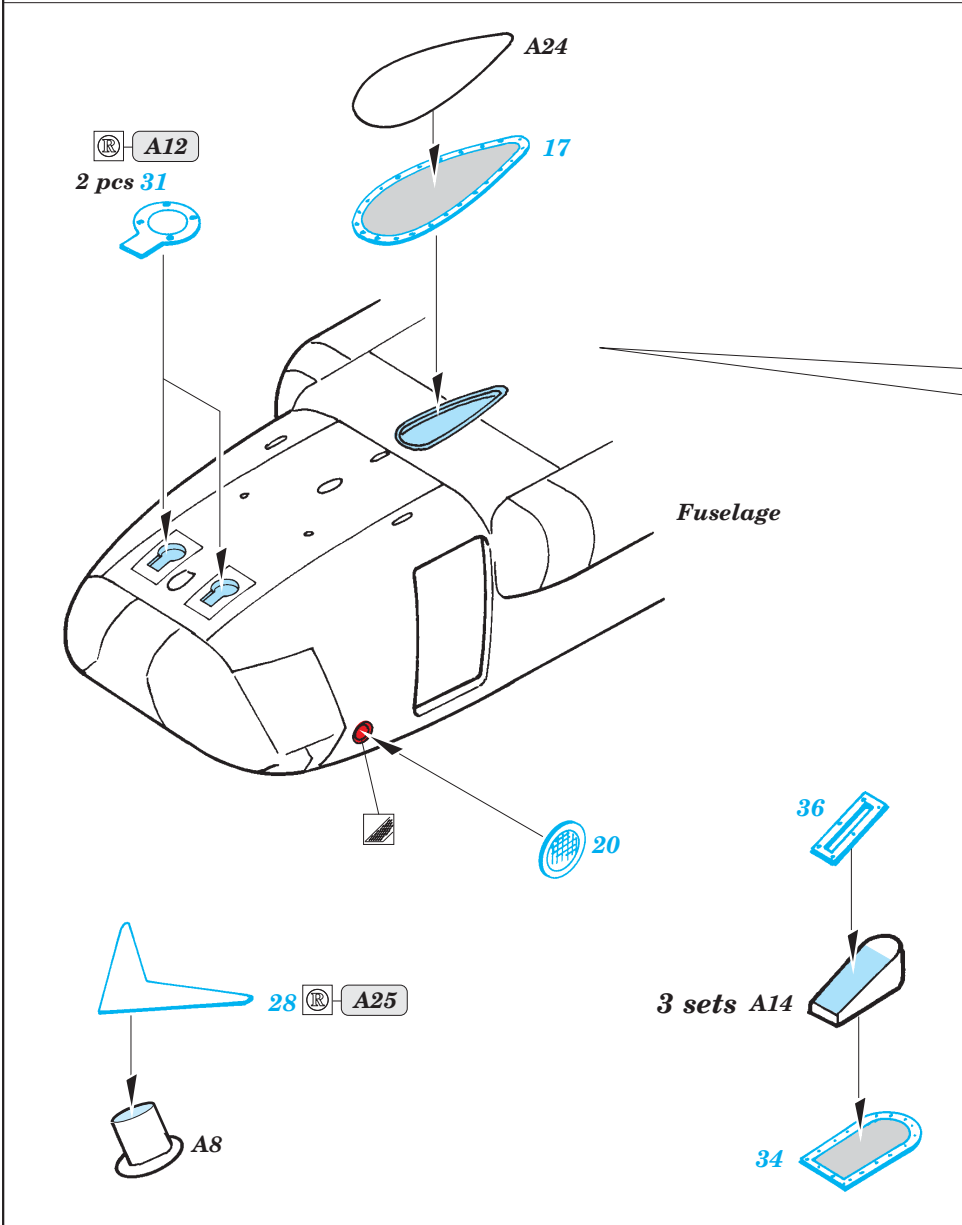

# CH-47A Chinook exterior

eduard

72 486

1/72 scale detail set for Trumpeter kit • sada detailů pro model 1/72 Trumpeter

- ★ APPLY EXPRESS MASK AND PAINT BEFORE GLUING  
POUŽIT EXPRESS MASK NABARVIT PŘED SLEPENÍM
- ☉ SYMMETRICAL ASSEMBLY  
SYMETRICKÁ MONTÁŽ
- ☐ REMOVE  
ODSTRANIT
- ☐ GRIND  
OBROUSIT
- ☐ DRILL HOLE  
VRTAT OTVOR
- ☑ BEND  
OHNOUT
- ❓ OPTION  
VOLBA
- Ⓜ REPLACE  
NAHRADIT

ORIGINAL KIT PARTS  
PŮVODNÍ DÍLY STAVEBNICE
  PHOTO-ETCHED PARTS  
LEPTANÉ DÍLY
  PARTS TO BE REMOVED  
DÍLY K ODSTRANĚNÍ
  FILL  
TMELIT

For further detail sets look for eduard 73 314 CH-47A Chinook interior (not included in this set)