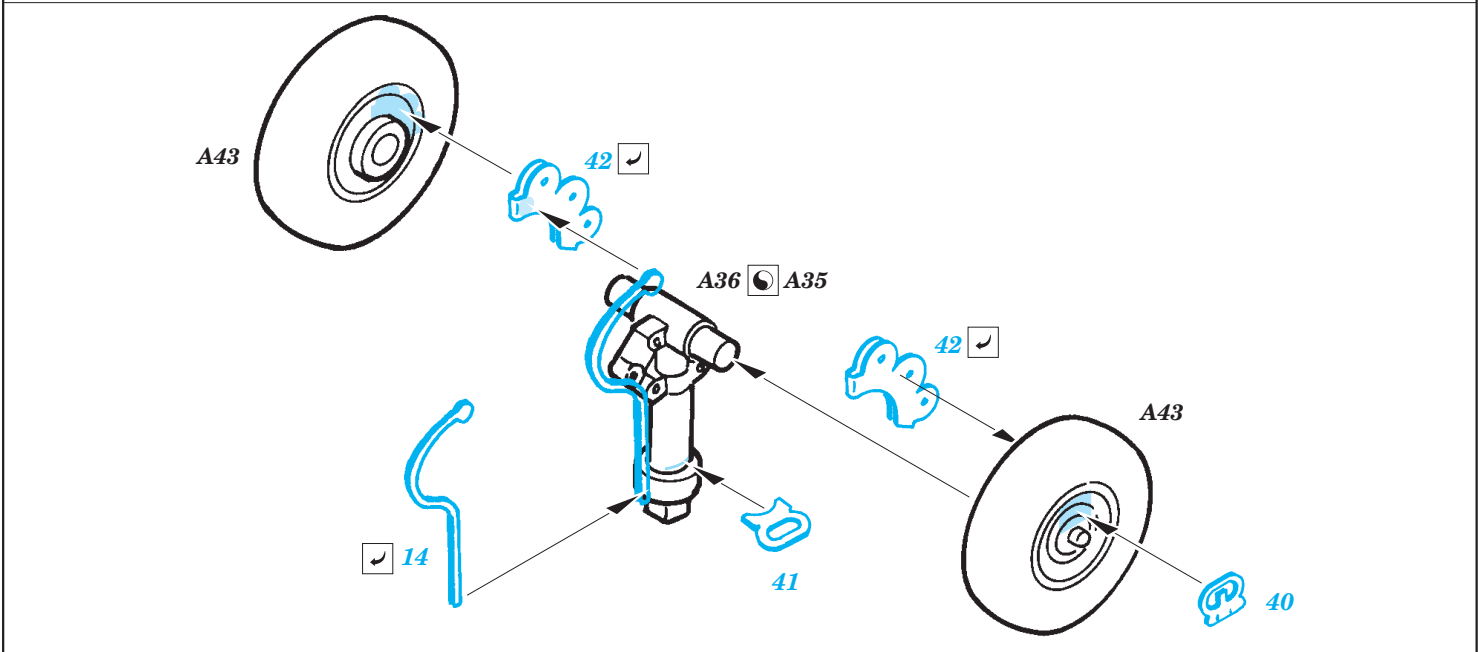

# CH-47A Chinook exterior

eduard

72 486

1/72 scale detail set for Trumpeter kit • sada detailů pro model 1/72 Trumpeter

- ★ APPLY EXPRESS MASK AND PAINT BEFORE GLUING  
POUŽIT EXPRESS MASK NABARVIT PŘED SLEPENÍM
- ☉ SYMMETRICAL ASSEMBLY  
SYMETRICKÁ MONTÁŽ
- ☐ REMOVE  
ODSTRANIT
- ☐ GRIND  
OBROUSIT
- ☐ DRILL HOLE  
VRTAT OTVOR
- ☑ BEND  
OHNOUT
- ❓ OPTION  
VOLBA
- Ⓜ REPLACE  
NAHRADIT

ORIGINAL KIT PARTS  
PŮVODNÍ DÍLY STAVEBNICE
  PHOTO-ETCHED PARTS  
LEPTANÉ DÍLY
  PARTS TO BE REMOVED  
DÍLY K ODSTRANĚNÍ
  FILL  
TMELIT

For further detail sets look for eduard 73 314 CH-47A Chinook interior (not included in this set)