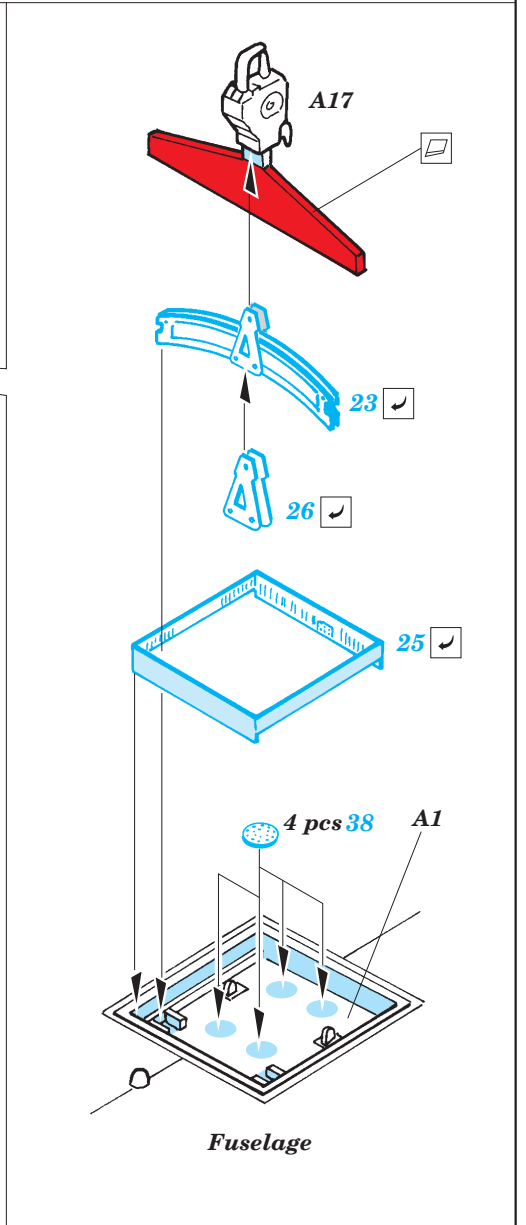

# CH-47A Chinook exterior

eduard

72 486

1/72 scale detail set for Trumpeter kit • sada detailů pro model 1/72 Trumpeter

- ★ APPLY EXPRESS MASK AND PAINT BEFORE GLUING  
POUŽIT EXPRESS MASK NABARVIT PŘED SLEPENÍM
- ☉ SYMMETRICAL ASSEMBLY  
SYMETRICKÁ MONTÁŽ
- ☐ REMOVE  
ODSTRANIT
- ☐ GRIND  
OBROUSIT
- ☐ DRILL HOLE  
VRTAT OTVOR
- ☑ BEND  
OHNOUT
- ❓ OPTION  
VOLBA
- Ⓜ REPLACE  
NAHRADIT

ORIGINAL KIT PARTS  
PŮVODNÍ DÍLY STAVEBNICE
  PHOTO-ETCHED PARTS  
LEPTANÉ DÍLY
  PARTS TO BE REMOVED  
DÍLY K ODSTRANĚNÍ
  FILL  
TMELIT

For further detail sets look for eduard 73 314 CH-47A Chinook interior (not included in this set)