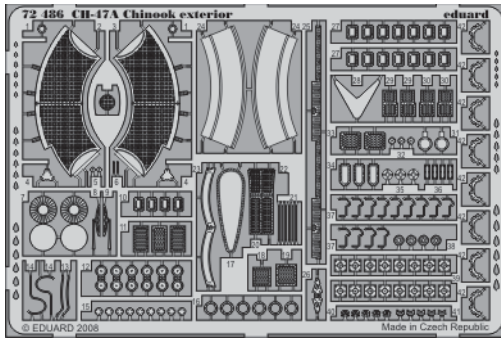

# CH-47A Chinook exterior

eduard

72 486

1/72 scale detail set for Trumpeter kit • sada detailů pro model 1/72 Trumpeter

- ★ APPLY EXPRESS MASK AND PAINT BEFORE GLUING  
POUŽIT EXPRESS MASK NABARVIT PŘED SLEPENÍM
- ☉ SYMMETRICAL ASSEMBLY  
SYMETRICKÁ MONTÁŽ
- ☐ REMOVE  
ODSTRANIT
- ☐ GRIND  
OBROUSIT
- ☐ DRILL HOLE  
VRTAT OTVOR
- ☑ BEND  
OHNOUT
- ❓ OPTION  
VOLBA
- Ⓜ REPLACE  
NAHRADIT

ORIGINAL KIT PARTS  
PŮVODNÍ DÍLY STAVEBNICE
  PHOTO-ETCHED PARTS  
LEPTANÉ DÍLY
  PARTS TO BE REMOVED  
DÍLY K ODSTRANĚNÍ
  FILL  
TMELIT

For further detail sets look for eduard 73 314 CH-47A Chinook interior (not included in this set)