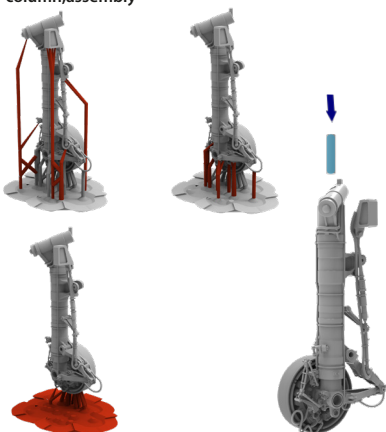

№48537

НАБОР СТОЕК ШАССИ
для МИГ-29К

TEMP MODELS
MK

СДЕЛАНО
В РОССИИ

МАСШТАБ
1:48

Highly detailed MIG-29K landing gears
(suitable for MIG-29K HOBBY BOSS model kits)

To attach resin parts use cyanoacrylate glue. Для склеивания деталей использовать цианоакрилатный клей

1

Удаление поддержек, сборка / removing the support column, assembly

2

Удаление поддержек, сборка / removing the support column, assembly

3

Положение на модели / position on the model