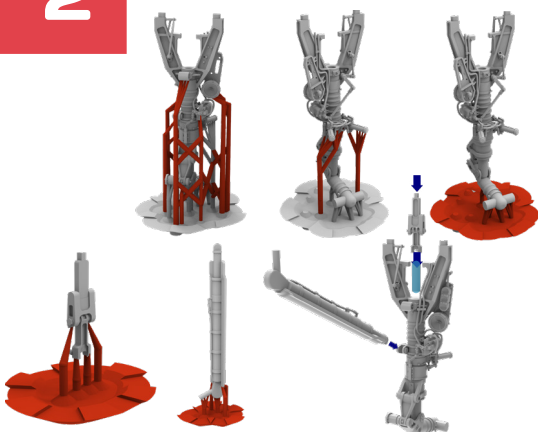

№48537

НАБОР СТОЕК ШАССИ
для МИГ-29К

TEMP MODELS
MK

СДЕЛАНО
В РОССИИ

МАСШТАБ
1:48

Highly detailed MIG-29K landing gears
(suitable for MIG-29K HOBBY BOSS model kits)

To attach resin parts use cyanoacrylate glue. Для склеивания деталей использовать цианоакрилатный клей

1

Удаление поддержек, сборка / removing the support column, assembly

2

Удаление поддержек, сборка / removing the support column, assembly

3

Положение на модели / position on the model