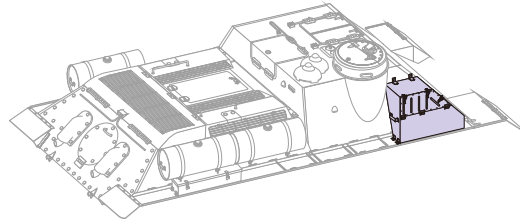

**RECOMMENDED TOOLS**  
推荐使用工具

美工刀 Modeling knife  
尖嘴钳 Long nose pliers  
镊子 Tweezers  
快干胶 Super glue

↑	安装箭头 Install arrow	弧度弯折 Roll
⊗2	制作所示若干组 Make some pcs	使用圆棒制作 Use rod
◀▶	另一侧相同制作 Repeat on opposite side	根据喜好选择安装 Optional
✂	切除阴影部分 Cut away	注解一 Note 1

**VOYAGERMODEL®**  
The Best Upgrade Solution

1/35 PEA082

COMMON Fit for 6075/6359

**二战苏联SU-100自行火炮附加储物箱**  
Storage bin for SU-100