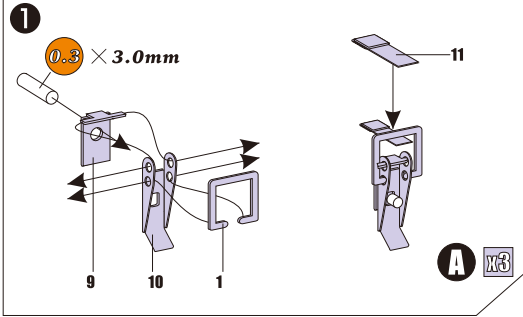

**RECOMMENDED TOOLS**  
推荐使用工具

美工刀 Modeling knife  
尖嘴钳 Long nose pliers  
镊子 Tweezers  
快干胶 Super glue

↑	安装箭头 Install arrow	弧度弯折 Roll
⊗2	制作所示若干组 Make some pcs	使用圆棒制作 Use rod
◀▶	另一侧相同制作 Repeat on opposite side	根据喜好选择安装 Optional
✂	切除阴影部分 Cut away	注解一 Note 1