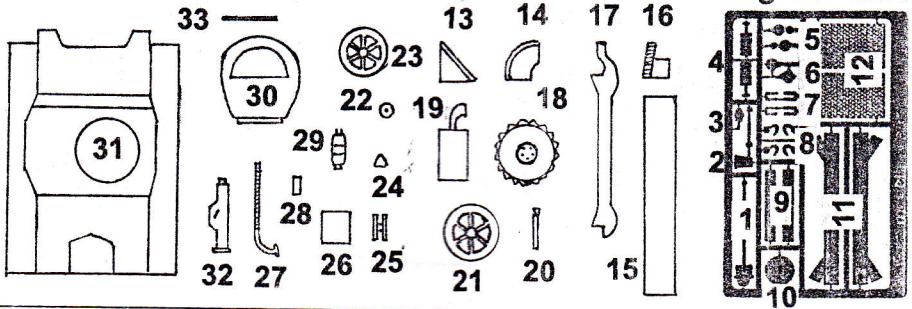

Číslování částí * Numbers of parts * Numerierung der teile