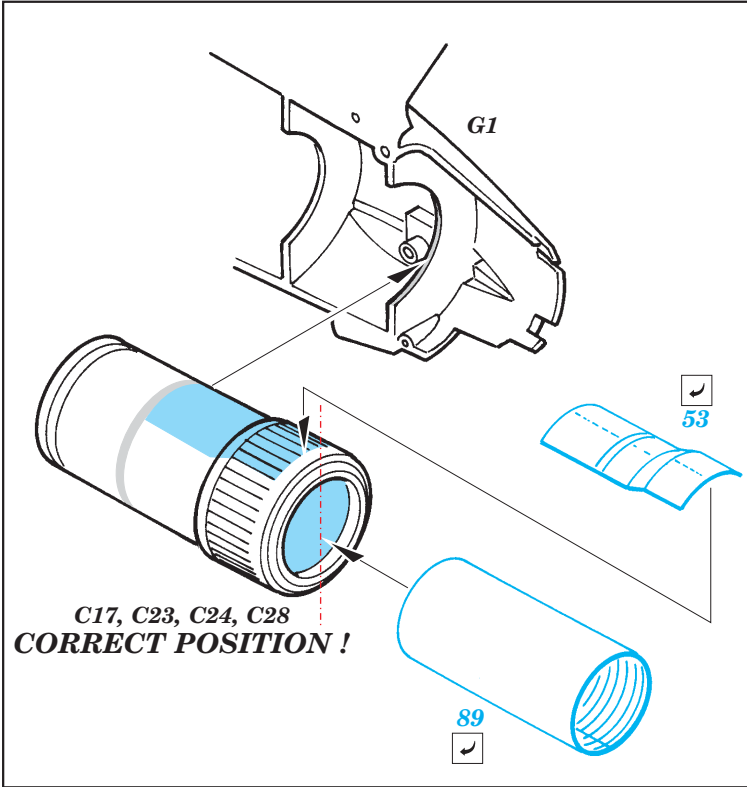

F-105G Thunderchief exterior

eduard

72 483

1/72 scale detail set for Trumpeter No.01617 • sada detailů pro model 1/72 Trumpeter 01617

- ★ APPLY EXPRESS MASK AND PAINT BEFORE GLUING
POUŽIT EXPRESS MASK NABARVIT PŘED SLEPENÍM
- ☉ SYMMETRICAL ASSEMBLY
SYMETRICKÁ MONTÁŽ
- ☐ REMOVE
ODSTRANIT
- ☑ BEND
OHNOUT
- ☑ GRIND
OBROUSIT
- ☑ DRILL HOLE
VRTAT OTVOR
- ☑ ? OPTION
VOLBA
- ☑ (R) REPLACE
NAHRADIT

ORIGINAL KIT PARTS
PŮVODNÍ DÍLY STAVEBNICE

PHOTO-ETCHED PARTS
LEPTANÉ DÍLY

PARTS TO BE REMOVED
DÍLY K ODSTRANĚNÍ

FILL
TMELIT

Step 1

?

Step 2

C48 C50

C45

2 sets

2 pcs

3 pcs

REFERENCES:
 Squadron/Signal Publ.: Walk Around # 5523 - F-105 Thunderchief
 Detail & Scale # 8 - F-105 Thunderchief

For further detail sets look for [eduard](#) 73 310 F-105G Thunderchief interior and 72 284 F-105G Thunderchief ladder (not included in this set)