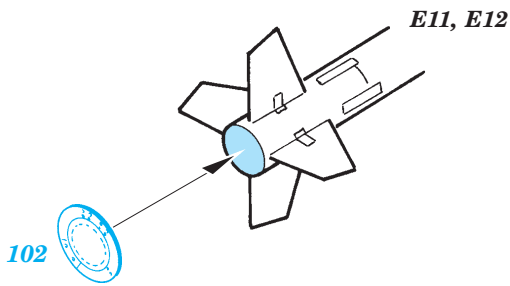

F-105G Thunderchief exterior

eduard

72 483

1/72 scale detail set for Trumpeter No.01617 • sada detailů pro model 1/72 Trumpeter 01617

- ★ APPLY EXPRESS MASK AND PAINT BEFORE GLUING
POUŽIT EXPRESS MASK NABARVIT PŘED SLEPENÍM
- ☉ SYMMETRICAL ASSEMBLY
SYMETRICKÁ MONTÁŽ
- ☐ REMOVE
ODSTRANIT
- ☑ BEND
OHNOUT
- ☑ GRIND
OBROUSIT
- ☑ DRILL HOLE
VRTAT OTVOR
- ☑ ? OPTION
VOLBA
- ☑ (R) REPLACE
NAHRADIT

ORIGINAL KIT PARTS
PŮVODNÍ DÍLY STAVEBNICE

PHOTO-ETCHED PARTS
LEPTANÉ DÍLY

PARTS TO BE REMOVED
DÍLY K ODSTRANĚNÍ

FILL
TMELIT

Step 1

?

Step 2

C48 C50

C45

2 sets

2 pcs

3 pcs

REFERENCES:
 Squadron/Signal Publ.: Walk Around # 5523 - F-105 Thunderchief
 Detail & Scale # 8 - F-105 Thunderchief

For further detail sets look for [eduard](#) 73 310 F-105G Thunderchief interior and 72 284 F-105G Thunderchief ladder (not included in this set)