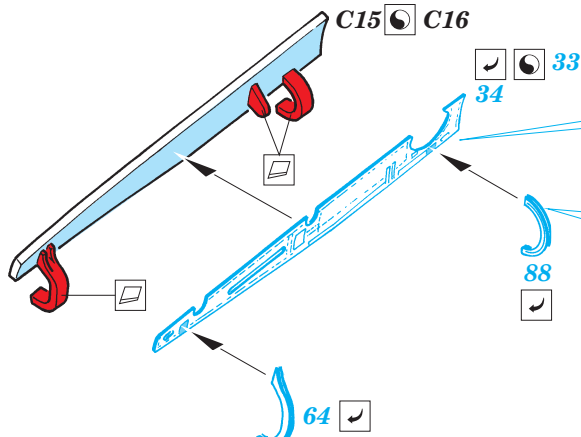

F-105G Thunderchief exterior

eduard

72 483

1/72 scale detail set for Trumpeter No.01617 • sada detailů pro model 1/72 Trumpeter 01617

- ★ APPLY EXPRESS MASK AND PAINT BEFORE GLUING
POUŽIT EXPRESS MASK NABARVIT PŘED SLEPENÍM
- ☉ SYMMETRICAL ASSEMBLY
SYMETRICKÁ MONTÁŽ
- ☐ REMOVE
ODSTRANIT
- ☑ BEND
OHNOUT
- ☑ GRIND
OBROUSIT
- ☑ DRILL HOLE
VRTAT OTVOR
- ☑ ? OPTION
VOLBA
- ☑ (R) REPLACE
NAHRADIT

ORIGINAL KIT PARTS
PŮVODNÍ DÍLY STAVEBNICE

PHOTO-ETCHED PARTS
LEPTANÉ DÍLY

PARTS TO BE REMOVED
DÍLY K ODSTRANĚNÍ

FILL
TMELIT

Step 1

?

Step 2

C48 C50

C45

2 sets

2 pcs

3 pcs

REFERENCES:
 Squadron/Signal Publ.: Walk Around # 5523 - F-105 Thunderchief
 Detail & Scale # 8 - F-105 Thunderchief

For further detail sets look for [eduard](#) 73 310 F-105G Thunderchief interior and 72 284 F-105G Thunderchief ladder (not included in this set)