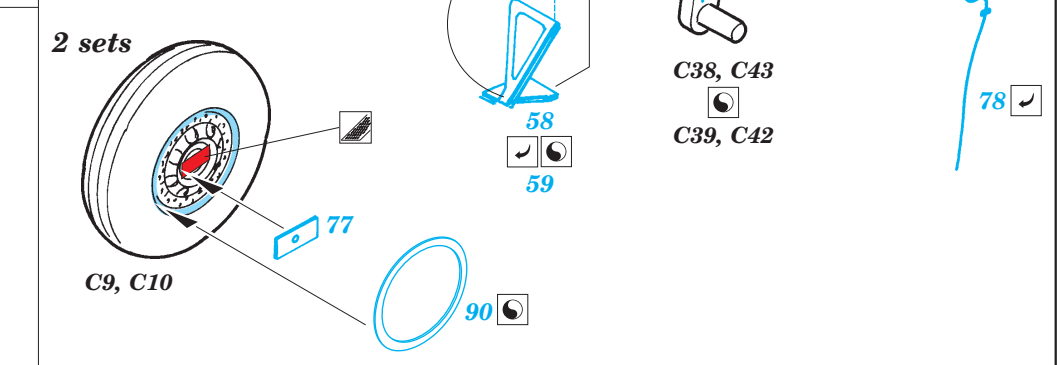

F-105G Thunderchief exterior

eduard

72 483

1/72 scale detail set for Trumpeter No.01617 • sada detailů pro model 1/72 Trumpeter 01617

- ★ APPLY EXPRESS MASK AND PAINT BEFORE GLUING
POUŽIT EXPRESS MASK NABARVIT PŘED SLEPENÍM
- ☉ SYMMETRICAL ASSEMBLY
SYMETRICKÁ MONTÁŽ
- ☐ REMOVE
ODSTRANIT
- ☑ BEND
OHNOUT
- ☑ GRIND
OBROUSIT
- ☑ DRILL HOLE
VRTAT OTVOR
- ☑ ? OPTION
VOLBA
- ☑ (R) REPLACE
NAHRADIT

ORIGINAL KIT PARTS
PŮVODNÍ DÍLY STAVEBNICE

PHOTO-ETCHED PARTS
LEPTANÉ DÍLY

PARTS TO BE REMOVED
DÍLY K ODSTRANĚNÍ

FILL
TMELIT

Step 1

?

Step 2

C48 C50

C45

2 sets

2 pcs

3 pcs

REFERENCES:
 Squadron/Signal Publ.: Walk Around # 5523 - F-105 Thunderchief
 Detail & Scale # 8 - F-105 Thunderchief

For further detail sets look for [eduard](#) 73 310 F-105G Thunderchief interior and 72 284 F-105G Thunderchief ladder (not included in this set)