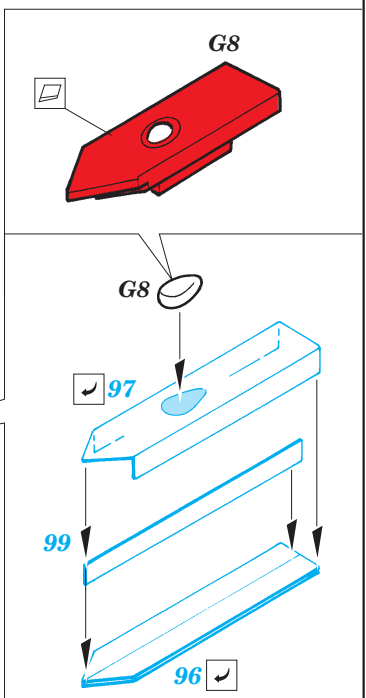

F-105G Thunderchief exterior

eduard

72 483

1/72 scale detail set for Trumpeter No.01617 • sada detailů pro model 1/72 Trumpeter 01617

- ★ APPLY EXPRESS MASK AND PAINT BEFORE GLUING
POUŽIT EXPRESS MASK NABARVIT PŘED SLEPENÍM
- ☉ SYMMETRICAL ASSEMBLY
SYMETRICKÁ MONTÁŽ
- ☐ REMOVE
ODSTRANIT
- ☑ BEND
OHNOUT
- ☑ GRIND
OBROUSIT
- ☑ DRILL HOLE
VRTAT OTVOR
- ☑ ? OPTION
VOLBA
- ☑ (R) REPLACE
NAHRADIT

ORIGINAL KIT PARTS
PŮVODNÍ DÍLY STAVEBNICE

PHOTO-ETCHED PARTS
LEPTANÉ DÍLY

PARTS TO BE REMOVED
DÍLY K ODSTRANĚNÍ

FILL
TMELIT

Step 1

?

Step 2

C48 C50

C45

2 sets

2 pcs

3 pcs

REFERENCES:
 Squadron/Signal Publ.: Walk Around # 5523 - F-105 Thunderchief
 Detail & Scale # 8 - F-105 Thunderchief

For further detail sets look for [eduard](#) 73 310 F-105G Thunderchief interior and 72 284 F-105G Thunderchief ladder (not included in this set)