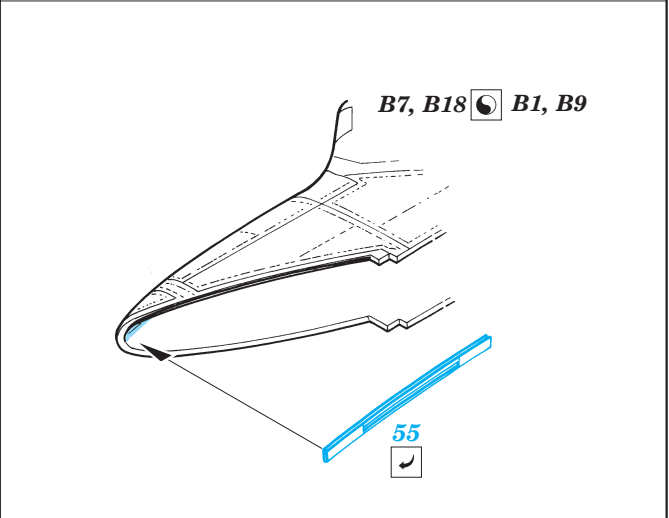

F-105G Thunderchief exterior

eduard

72 483

1/72 scale detail set for Trumpeter No.01617 • sada detailů pro model 1/72 Trumpeter 01617

- ★ APPLY EXPRESS MASK AND PAINT BEFORE GLUING
POUŽIT EXPRESS MASK NABARVIT PŘED SLEPENÍM
- ☉ SYMMETRICAL ASSEMBLY
SYMETRICKÁ MONTÁŽ
- ☐ REMOVE
ODSTRANIT
- ☑ BEND
OHNOUT
- ☑ GRIND
OBROUSIT
- ☑ DRILL HOLE
VRTAT OTVOR
- ☑ ? OPTION
VOLBA
- ☑ (R) REPLACE
NAHRADIT

ORIGINAL KIT PARTS
PŮVODNÍ DÍLY STAVEBNICE

PHOTO-ETCHED PARTS
LEPTANÉ DÍLY

PARTS TO BE REMOVED
DÍLY K ODSTRANĚNÍ

FILL
TMELIT

Step 1

?

Step 2

C48 C50

C45

2 sets

2 pcs

3 pcs

REFERENCES:
 Squadron/Signal Publ.: Walk Around # 5523 - F-105 Thunderchief
 Detail & Scale # 8 - F-105 Thunderchief

For further detail sets look for [eduard](#) 73 310 F-105G Thunderchief interior and 72 284 F-105G Thunderchief ladder (not included in this set)