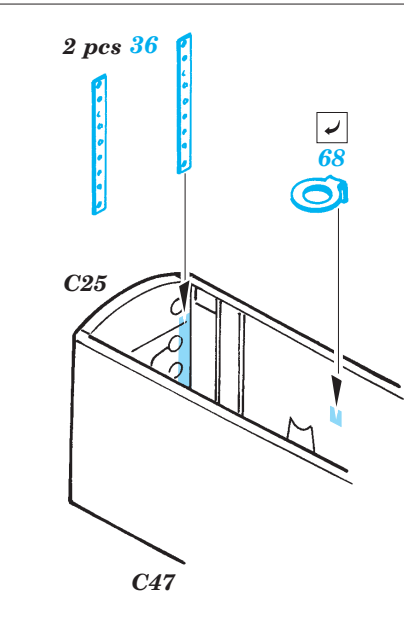

F-105G Thunderchief exterior

eduard

72 483

1/72 scale detail set for Trumpeter No.01617 • sada detailů pro model 1/72 Trumpeter 01617

- ★ APPLY EXPRESS MASK AND PAINT BEFORE GLUING
POUŽIT EXPRESS MASK NABARVIT PŘED SLEPENÍM
- ☉ SYMMETRICAL ASSEMBLY
SYMETRICKÁ MONTÁŽ
- ☐ REMOVE
ODSTRANIT
- ☑ BEND
OHNOUT
- ☑ GRIND
OBROUSIT
- ☑ DRILL HOLE
VRTAT OTVOR
- ☑ ? OPTION
VOLBA
- ☑ (R) REPLACE
NAHRADIT

ORIGINAL KIT PARTS
PŮVODNÍ DÍLY STAVEBNICE

PHOTO-ETCHED PARTS
LEPTANÉ DÍLY

PARTS TO BE REMOVED
DÍLY K ODSTRANĚNÍ

FILL
TMELIT

Step 1

?

Step 2

C48 C50