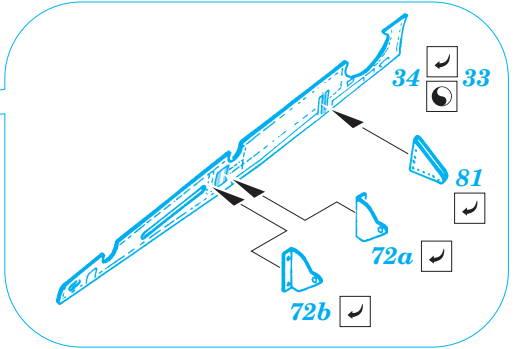

F-105G Thunderchief exterior

eduard

72 483

1/72 scale detail set for Trumpeter No.01617 • sada detailů pro model 1/72 Trumpeter 01617

- ★ APPLY EXPRESS MASK AND PAINT BEFORE GLUING
POUŽIT EXPRESS MASK NABARVIT PŘED SLEPENÍM
- ☉ SYMMETRICAL ASSEMBLY
SYMETRICKÁ MONTÁŽ
- ☐ REMOVE
ODSTRANIT
- ☑ BEND
OHNOUT
- ☑ GRIND
OBROUSIT
- ☑ DRILL HOLE
VRTAT OTVOR
- ☑ ? OPTION
VOLBA
- ☑ (R) REPLACE
NAHRADIT

ORIGINAL KIT PARTS
PŮVODNÍ DÍLY STAVEBNICE

PHOTO-ETCHED PARTS
LEPTANÉ DÍLY

PARTS TO BE REMOVED
DÍLY K ODSTRANĚNÍ

FILL
TMELIT

Step 1

?

Step 2

C48 C50

C45

2 sets

2 pcs

3 pcs

REFERENCES:
 Squadron/Signal Publ.: Walk Around # 5523 - F-105 Thunderchief
 Detail & Scale # 8 - F-105 Thunderchief

For further detail sets look for [eduard](#) 73 310 F-105G Thunderchief interior and 72 284 F-105G Thunderchief ladder (not included in this set)