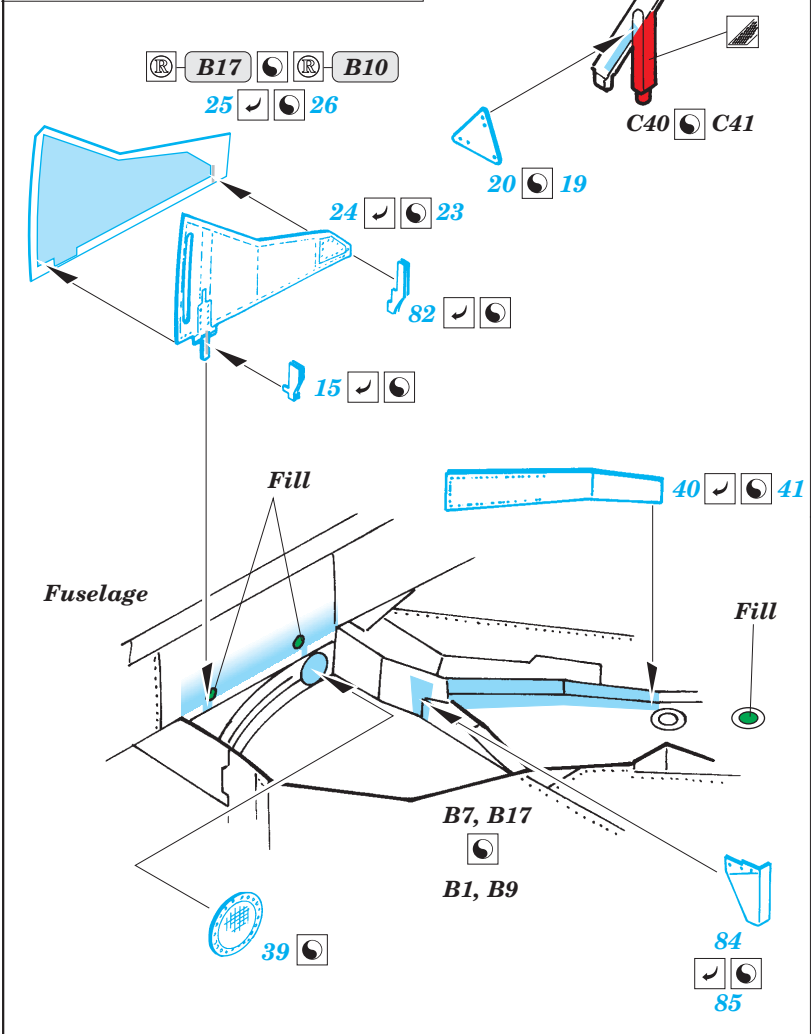

F-105G Thunderchief exterior

eduard

72 483

1/72 scale detail set for Trumpeter No.01617 • sada detailů pro model 1/72 Trumpeter 01617

- ★ APPLY EXPRESS MASK AND PAINT BEFORE GLUING
POUŽIT EXPRESS MASK NABARVIT PŘED SLEPENÍM
- ☉ SYMMETRICAL ASSEMBLY
SYMETRICKÁ MONTÁŽ
- ☐ REMOVE
ODSTRANIT
- ☑ BEND
OHNOUT
- ☑ GRIND
OBROUSIT
- ☑ DRILL HOLE
VRTAT OTVOR
- ☑ ? OPTION
VOLBA
- ☑ (R) REPLACE
NAHRADIT

ORIGINAL KIT PARTS
PŮVODNÍ DÍLY STAVEBNICE

PHOTO-ETCHED PARTS
LEPTANÉ DÍLY

PARTS TO BE REMOVED
DÍLY K ODSTRANĚNÍ

FILL
TMELIT

Step 1

?

Step 2

C48 C50

C45

2 sets

2 pcs

3 pcs

REFERENCES:
 Squadron/Signal Publ.: Walk Around # 5523 - F-105 Thunderchief
 Detail & Scale # 8 - F-105 Thunderchief

For further detail sets look for [eduard](#) 73 310 F-105G Thunderchief interior and 72 284 F-105G Thunderchief ladder (not included in this set)