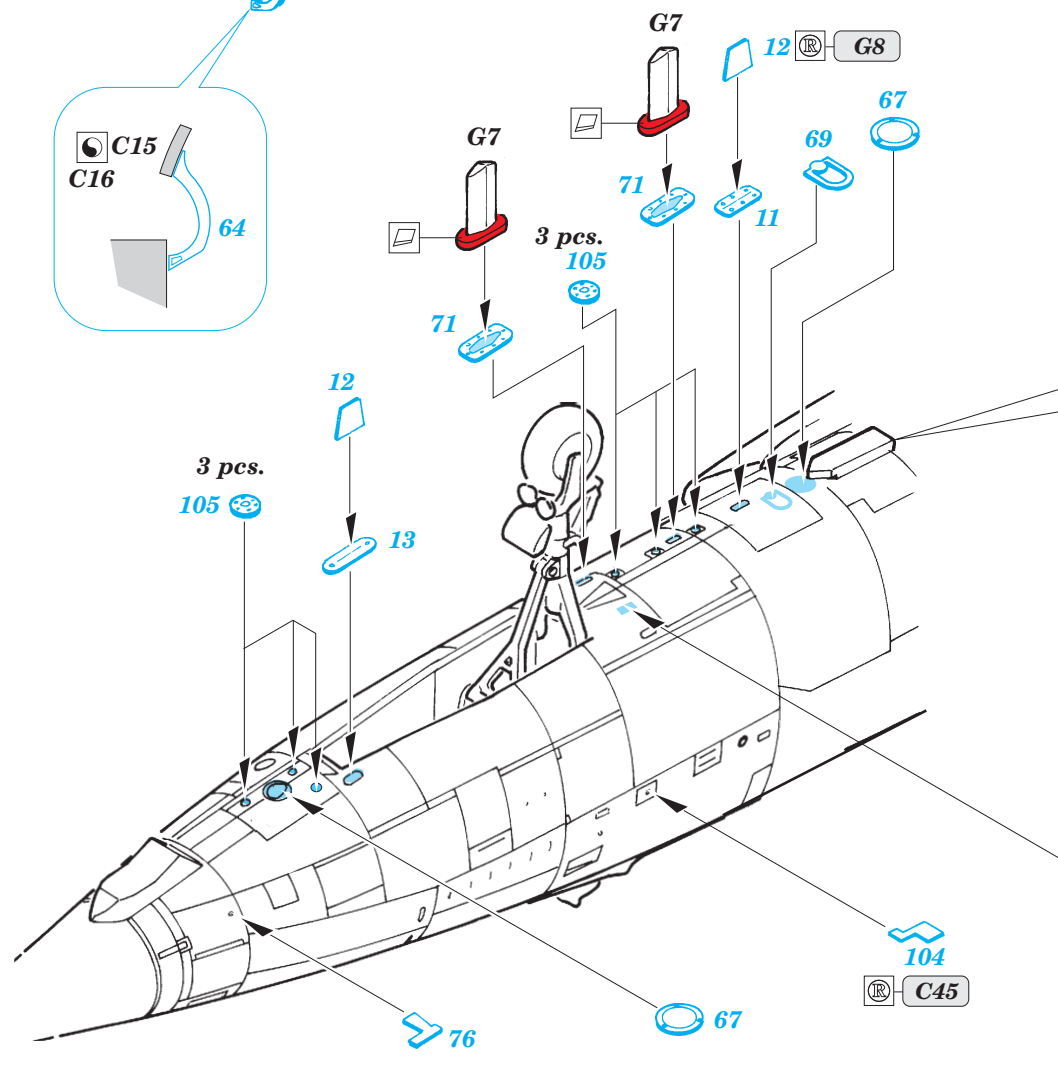

F-105G Thunderchief exterior

eduard

72 483

1/72 scale detail set for Trumpeter No.01617 • sada detailů pro model 1/72 Trumpeter 01617

- ★ APPLY EXPRESS MASK AND PAINT BEFORE GLUING
POUŽIT EXPRESS MASK NABARVIT PŘED SLEPENÍM
- ☉ SYMMETRICAL ASSEMBLY
SYMETRICKÁ MONTÁŽ
- ☐ REMOVE
ODSTRANIT
- ☑ BEND
OHNOUT
- ☑ GRIND
OBROUSIT
- ☑ DRILL HOLE
VRTAT OTVOR
- ☑ ? OPTION
VOLBA
- ☑ (R) REPLACE
NAHRADIT

ORIGINAL KIT PARTS
PŮVODNÍ DÍLY STAVEBNICE

PHOTO-ETCHED PARTS
LEPTANÉ DÍLY

PARTS TO BE REMOVED
DÍLY K ODSTRANĚNÍ

FILL
TMELIT

Step 1

?

Step 2

C48 C50

C45

2 sets

2 pcs

3 pcs

REFERENCES:
 Squadron/Signal Publ.: Walk Around # 5523 - F-105 Thunderchief
 Detail & Scale # 8 - F-105 Thunderchief

For further detail sets look for [eduard](#) 73 310 F-105G Thunderchief interior and 72 284 F-105G Thunderchief ladder (not included in this set)