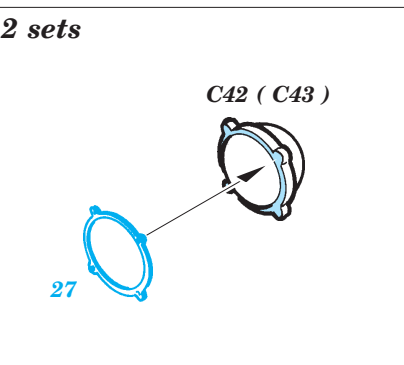

F-105G Thunderchief exterior

eduard

72 483

1/72 scale detail set for Trumpeter No.01617 • sada detailů pro model 1/72 Trumpeter 01617

- ★ APPLY EXPRESS MASK AND PAINT BEFORE GLUING
POUŽIT EXPRESS MASK NABARVIT PŘED SLEPENÍM
- ☉ SYMMETRICAL ASSEMBLY
SYMETRICKÁ MONTÁŽ
- ☐ REMOVE
ODSTRANIT
- ☑ BEND
OHNOUT
- ☑ GRIND
OBROUSIT
- ☑ DRILL HOLE
VRTAT OTVOR
- ☑ ? OPTION
VOLBA
- ☑ (R) REPLACE
NAHRADIT

ORIGINAL KIT PARTS
PŮVODNÍ DÍLY STAVEBNICE

PHOTO-ETCHED PARTS
LEPTANÉ DÍLY

PARTS TO BE REMOVED
DÍLY K ODSTRANĚNÍ

FILL
TMELIT

Step 1

?

Step 2

C48 C50

C45

2 sets

2 pcs

3 pcs

REFERENCES:
 Squadron/Signal Publ.: Walk Around # 5523 - F-105 Thunderchief
 Detail & Scale # 8 - F-105 Thunderchief

For further detail sets look for [eduard](#) 73 310 F-105G Thunderchief interior and 72 284 F-105G Thunderchief ladder (not included in this set)