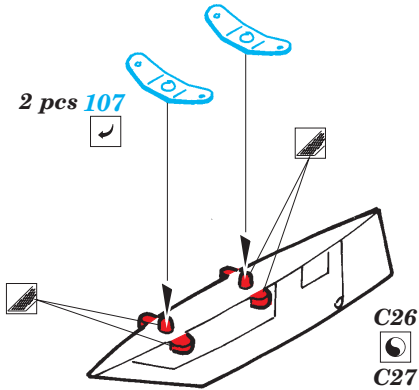

F-105G Thunderchief exterior

eduard

72 483

1/72 scale detail set for Trumpeter No.01617 • sada detailů pro model 1/72 Trumpeter 01617

- ★ APPLY EXPRESS MASK AND PAINT BEFORE GLUING
POUŽIT EXPRESS MASK NABARVIT PŘED SLEPENÍM
- ☉ SYMMETRICAL ASSEMBLY
SYMETRICKÁ MONTÁŽ
- ☐ REMOVE
ODSTRANIT
- ☑ BEND
OHNOUT
- ☑ GRIND
OBROUSIT
- ☑ DRILL HOLE
VRTAT OTVOR
- ☑ ? OPTION
VOLBA
- ☑ (R) REPLACE
NAHRADIT

ORIGINAL KIT PARTS
PŮVODNÍ DÍLY STAVEBNICE

PHOTO-ETCHED PARTS
LEPTANÉ DÍLY

PARTS TO BE REMOVED
DÍLY K ODSTRANĚNÍ

FILL
TMELIT

Step 1

?

Step 2

C48 C50

C45

2 sets

2 pcs

3 pcs

REFERENCES:
 Squadron/Signal Publ.: Walk Around # 5523 - F-105 Thunderchief
 Detail & Scale # 8 - F-105 Thunderchief

For further detail sets look for [eduard](#) 73 310 F-105G Thunderchief interior and 72 284 F-105G Thunderchief ladder (not included in this set)