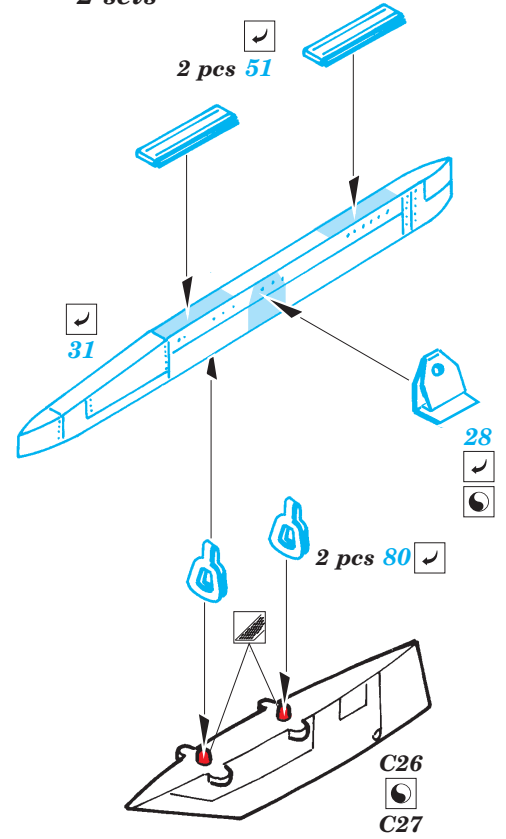

F-105G Thunderchief exterior

eduard

72 483

1/72 scale detail set for Trumpeter No.01617 • sada detailů pro model 1/72 Trumpeter 01617

- ★ APPLY EXPRESS MASK AND PAINT BEFORE GLUING
POUŽIT EXPRESS MASK NABARVIT PŘED SLEPENÍM
- ☉ SYMMETRICAL ASSEMBLY
SYMETRICKÁ MONTÁŽ
- ☐ REMOVE
ODSTRANIT
- ☑ BEND
OHNOUT
- ☑ GRIND
OBROUSIT
- ☑ DRILL HOLE
VRTAT OTVOR
- ☑ ? OPTION
VOLBA
- ☑ (R) REPLACE
NAHRADIT

ORIGINAL KIT PARTS
PŮVODNÍ DÍLY STAVEBNICE

PHOTO-ETCHED PARTS
LEPTANÉ DÍLY

PARTS TO BE REMOVED
DÍLY K ODSTRANĚNÍ

FILL
TMELIT

Step 1

?

Step 2

C48 C50

C45

2 sets

2 pcs

3 pcs

REFERENCES:
 Squadron/Signal Publ.: Walk Around # 5523 - F-105 Thunderchief
 Detail & Scale # 8 - F-105 Thunderchief

For further detail sets look for [eduard](#) 73 310 F-105G Thunderchief interior and 72 284 F-105G Thunderchief ladder (not included in this set)