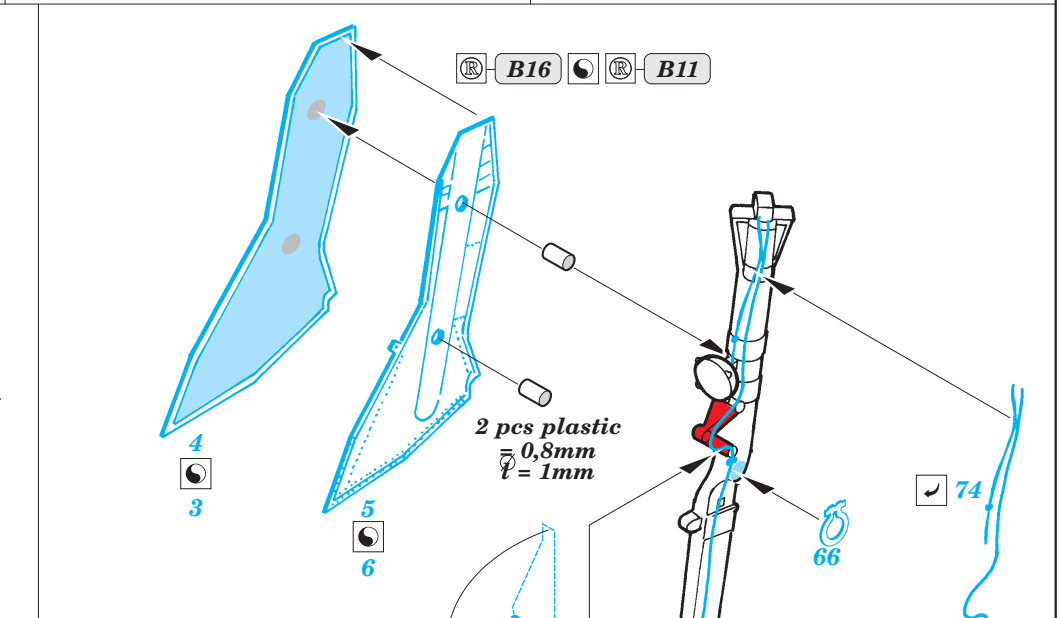

F-105G Thunderchief exterior

eduard

72 483

1/72 scale detail set for Trumpeter No.01617 • sada detailů pro model 1/72 Trumpeter 01617

- ★ APPLY EXPRESS MASK AND PAINT BEFORE GLUING
POUŽIT EXPRESS MASK NABARVIT PŘED SLEPENÍM
- ☉ SYMMETRICAL ASSEMBLY
SYMETRICKÁ MONTÁŽ
- ☐ REMOVE
ODSTRANIT
- ☑ BEND
OHNOUT
- ☑ GRIND
OBROUSIT
- ☑ DRILL HOLE
VRTAT OTVOR
- ☑ ? OPTION
VOLBA
- ☑ (R) REPLACE
NAHRADIT

ORIGINAL KIT PARTS
PŮVODNÍ DÍLY STAVEBNICE

PHOTO-ETCHED PARTS
LEPTANÉ DÍLY

PARTS TO BE REMOVED
DÍLY K ODSTRANĚNÍ

FILL
TMELIT

Step 1

?

Step 2

C48 C50

C45

2 sets

2 pcs

3 pcs

REFERENCES:
 Squadron/Signal Publ.: Walk Around # 5523 - F-105 Thunderchief
 Detail & Scale # 8 - F-105 Thunderchief

For further detail sets look for [eduard](#) 73 310 F-105G Thunderchief interior and 72 284 F-105G Thunderchief ladder (not included in this set)