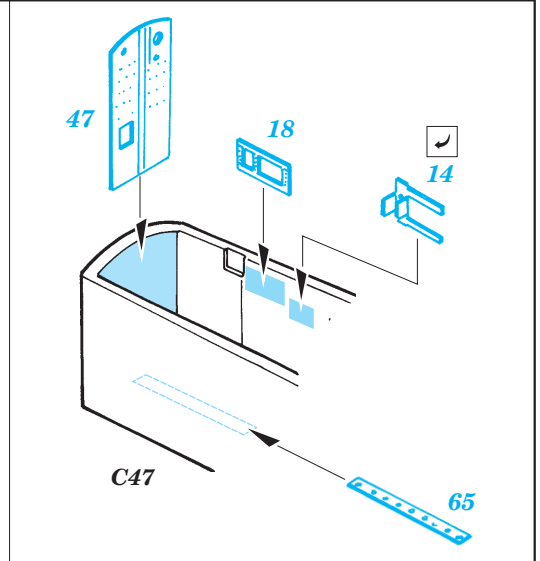

F-105G Thunderchief exterior

eduard

72 483

1/72 scale detail set for Trumpeter No.01617 • sada detailů pro model 1/72 Trumpeter 01617

- ★ APPLY EXPRESS MASK AND PAINT BEFORE GLUING
POUŽIT EXPRESS MASK NABARVIT PŘED SLEPENÍM
- ☉ SYMMETRICAL ASSEMBLY
SYMETRICKÁ MONTÁŽ
- ☐ REMOVE
ODSTRANIT
- ☑ BEND
OHNOUT
- ☑ GRIND
OBROUSIT
- ☑ DRILL HOLE
VRTAT OTVOR
- ☑ ? OPTION
VOLBA
- ☑ (R) REPLACE
NAHRADIT

ORIGINAL KIT PARTS
PŮVODNÍ DÍLY STAVEBNICE

PHOTO-ETCHED PARTS
LEPTANÉ DÍLY

PARTS TO BE REMOVED
DÍLY K ODSTRANĚNÍ

FILL
TMELIT

Step 1

?

Step 2

C48 C50