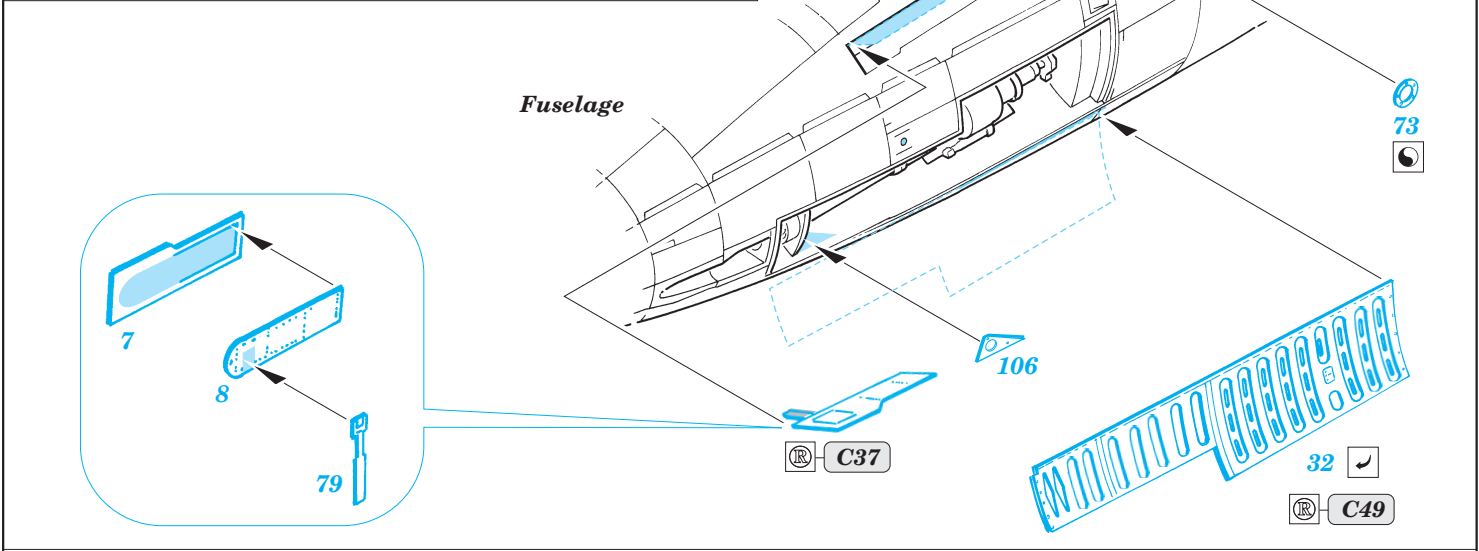

F-105G Thunderchief exterior

eduard

72 483

1/72 scale detail set for Trumpeter No.01617 • sada detailů pro model 1/72 Trumpeter 01617

- ★ APPLY EXPRESS MASK AND PAINT BEFORE GLUING
POUŽIT EXPRESS MASK NABARVIT PŘED SLEPENÍM
- ☉ SYMMETRICAL ASSEMBLY
SYMETRICKÁ MONTÁŽ
- ☐ REMOVE
ODSTRANIT
- ☑ BEND
OHNOUT
- ☑ GRIND
OBROUSIT
- ☑ DRILL HOLE
VRTAT OTVOR
- ☑ ? OPTION
VOLBA
- ☑ (R) REPLACE
NAHRADIT

ORIGINAL KIT PARTS
PŮVODNÍ DÍLY STAVEBNICE

PHOTO-ETCHED PARTS
LEPTANÉ DÍLY

PARTS TO BE REMOVED
DÍLY K ODSTRANĚNÍ

FILL
TMELIT

Step 1

?

Step 2

C48 C50