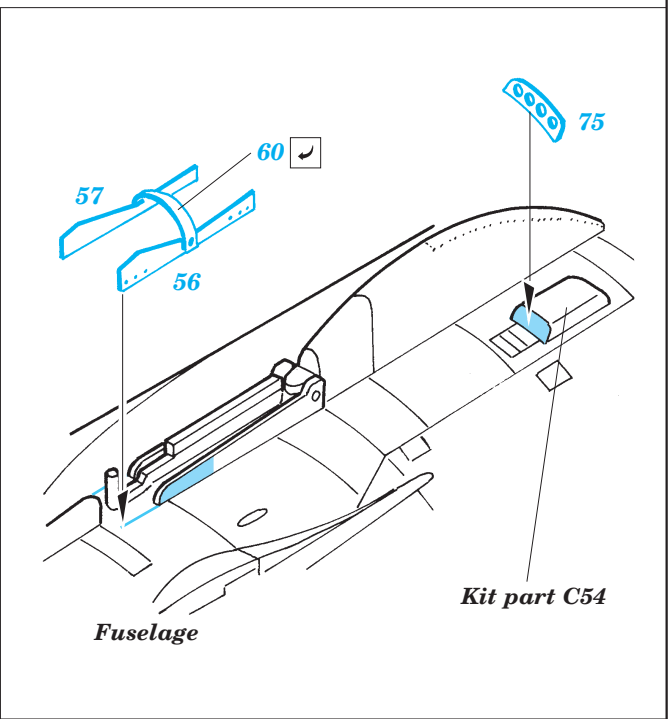

F-105G Thunderchief exterior

eduard

72 483

1/72 scale detail set for Trumpeter No.01617 • sada detailů pro model 1/72 Trumpeter 01617

- ★ APPLY EXPRESS MASK AND PAINT BEFORE GLUING
POUŽIT EXPRESS MASK NABARVIT PŘED SLEPENÍM
- ☉ SYMMETRICAL ASSEMBLY
SYMETRICKÁ MONTÁŽ
- ☐ REMOVE
ODSTRANIT
- ☑ BEND
OHNOUT
- ☑ GRIND
OBROUSIT
- ☑ DRILL HOLE
VRTAT OTVOR
- ☑ ? OPTION
VOLBA
- ☑ (R) REPLACE
NAHRADIT

ORIGINAL KIT PARTS
PŮVODNÍ DÍLY STAVEBNICE

PHOTO-ETCHED PARTS
LEPTANÉ DÍLY

PARTS TO BE REMOVED
DÍLY K ODSTRANĚNÍ

FILL
TMELIT

Step 1

?

Step 2

C48 C50

C45

2 sets

2 pcs

3 pcs

REFERENCES:
 Squadron/Signal Publ.: Walk Around # 5523 - F-105 Thunderchief
 Detail & Scale # 8 - F-105 Thunderchief

For further detail sets look for [eduard](#) 73 310 F-105G Thunderchief interior and 72 284 F-105G Thunderchief ladder (not included in this set)