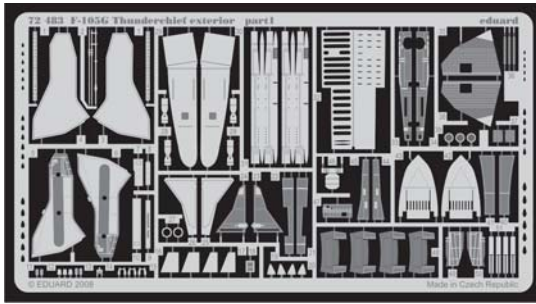

F-105G Thunderchief exterior

eduard

72 483

1/72 scale detail set for Trumpeter No.01617 • sada detailů pro model 1/72 Trumpeter 01617

- ★ APPLY EXPRESS MASK AND PAINT BEFORE GLUING
POUŽIT EXPRESS MASK NABARVIT PŘED SLEPENÍM
- ☉ SYMMETRICAL ASSEMBLY
SYMETRICKÁ MONTÁŽ
- ☐ REMOVE
ODSTRANIT
- ☑ BEND
OHNOUT
- ☑ GRIND
OBROUSIT
- ☑ DRILL HOLE
VRTAT OTVOR
- ☑ ? OPTION
VOLBA
- ☑ (R) REPLACE
NAHRADIT

ORIGINAL KIT PARTS
PŮVODNÍ DÍLY STAVEBNICE

PHOTO-ETCHED PARTS
LEPTANÉ DÍLY

PARTS TO BE REMOVED
DÍLY K ODSTRANĚNÍ

FILL
TMELIT

Step 1

?

Step 2

C48 C50