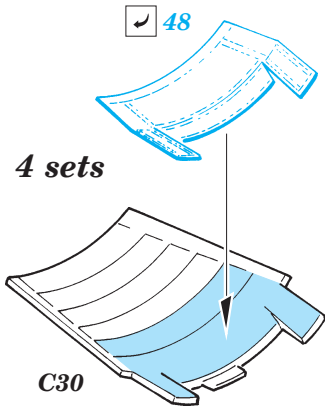

F-105G Thunderchief exterior

eduard

72 483

1/72 scale detail set for Trumpeter No.01617 • sada detailů pro model 1/72 Trumpeter 01617

- ★ APPLY EXPRESS MASK AND PAINT BEFORE GLUING
POUŽIT EXPRESS MASK NABARVIT PŘED SLEPENÍM
- ☉ SYMMETRICAL ASSEMBLY
SYMETRICKÁ MONTÁŽ
- ☐ REMOVE
ODSTRANIT
- ☑ BEND
OHNOUT
- ☑ GRIND
OBROUSIT
- ☑ DRILL HOLE
VRTAT OTVOR
- ☑ ? OPTION
VOLBA
- ☑ (R) REPLACE
NAHRADIT

ORIGINAL KIT PARTS
PŮVODNÍ DÍLY STAVEBNICE

PHOTO-ETCHED PARTS
LEPTANÉ DÍLY

PARTS TO BE REMOVED
DÍLY K ODSTRANĚNÍ

FILL
TMELIT

Step 1

?

Step 2

C48 C50

C45

2 sets

2 pcs

3 pcs

REFERENCES:
 Squadron/Signal Publ.: Walk Around # 5523 - F-105 Thunderchief
 Detail & Scale # 8 - F-105 Thunderchief

For further detail sets look for [eduard](#) 73 310 F-105G Thunderchief interior and 72 284 F-105G Thunderchief ladder (not included in this set)