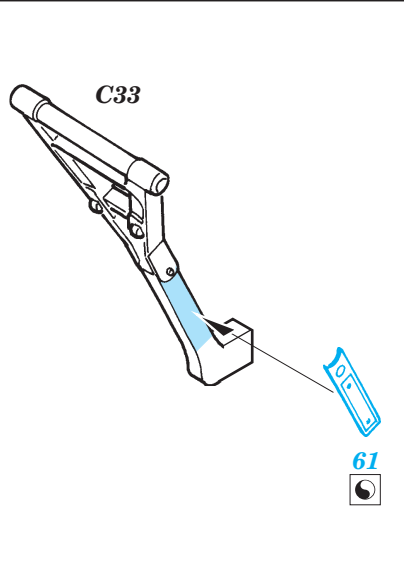

F-105G Thunderchief exterior

eduard

72 483

1/72 scale detail set for Trumpeter No.01617 • sada detailů pro model 1/72 Trumpeter 01617

- ★ APPLY EXPRESS MASK AND PAINT BEFORE GLUING
POUŽIT EXPRESS MASK NABARVIT PŘED SLEPENÍM
- ☉ SYMMETRICAL ASSEMBLY
SYMETRICKÁ MONTÁŽ
- ☐ REMOVE
ODSTRANIT
- ☑ BEND
OHNOUT
- ☑ GRIND
OBROUSIT
- ☑ DRILL HOLE
VRTAT OTVOR
- ☑ ? OPTION
VOLBA
- ☑ (R) REPLACE
NAHRADIT

ORIGINAL KIT PARTS
PŮVODNÍ DÍLY STAVEBNICE

PHOTO-ETCHED PARTS
LEPTANÉ DÍLY

PARTS TO BE REMOVED
DÍLY K ODSTRANĚNÍ

FILL
TMELIT

Step 1

?

Step 2

C48 C50

C45

2 sets

2 pcs

3 pcs

REFERENCES:
 Squadron/Signal Publ.: Walk Around # 5523 - F-105 Thunderchief
 Detail & Scale # 8 - F-105 Thunderchief

For further detail sets look for [eduard](#) 73 310 F-105G Thunderchief interior and 72 284 F-105G Thunderchief ladder (not included in this set)