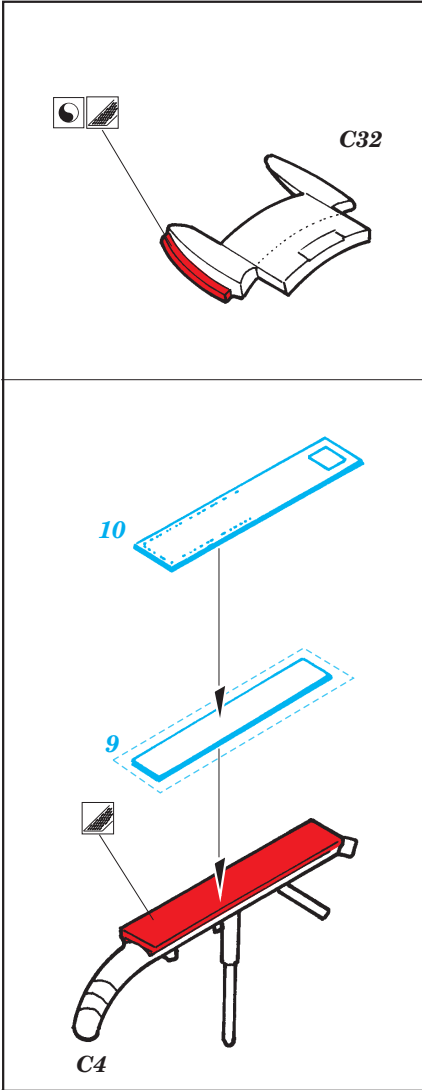

F-105G Thunderchief exterior

eduard

72 483

1/72 scale detail set for Trumpeter No.01617 • sada detailů pro model 1/72 Trumpeter 01617

- ★ APPLY EXPRESS MASK AND PAINT BEFORE GLUING
POUŽIT EXPRESS MASK NABARVIT PŘED SLEPENÍM
- ☉ SYMMETRICAL ASSEMBLY
SYMETRICKÁ MONTÁŽ
- ☐ REMOVE
ODSTRANIT
- ☑ BEND
OHNOUT
- ☑ GRIND
OBROUSIT
- ☑ DRILL HOLE
VRTAT OTVOR
- ☑ ? OPTION
VOLBA
- ☑ (R) REPLACE
NAHRADIT

ORIGINAL KIT PARTS
PŮVODNÍ DÍLY STAVEBNICE

PHOTO-ETCHED PARTS
LEPTANÉ DÍLY

PARTS TO BE REMOVED
DÍLY K ODSTRANĚNÍ

FILL
TMELIT

Step 1

?

Step 2

C48 C50

C45

2 sets

2 pcs

3 pcs

REFERENCES:
 Squadron/Signal Publ.: Walk Around # 5523 - F-105 Thunderchief
 Detail & Scale # 8 - F-105 Thunderchief

For further detail sets look for [eduard](#) 73 310 F-105G Thunderchief interior and 72 284 F-105G Thunderchief ladder (not included in this set)