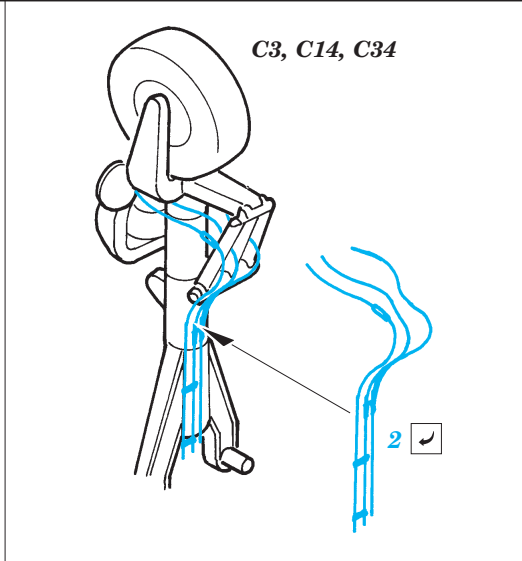

F-105G Thunderchief exterior

eduard

72 483

1/72 scale detail set for Trumpeter No.01617 • sada detailů pro model 1/72 Trumpeter 01617

- ★ APPLY EXPRESS MASK AND PAINT BEFORE GLUING
POUŽIT EXPRESS MASK NABARVIT PŘED SLEPENÍM
- ☉ SYMMETRICAL ASSEMBLY
SYMETRICKÁ MONTÁŽ
- ☐ REMOVE
ODSTRANIT
- ☑ BEND
OHNOUT
- ☑ GRIND
OBROUSIT
- ☑ DRILL HOLE
VRTAT OTVOR
- ☑ ? OPTION
VOLBA
- ☑ (R) REPLACE
NAHRADIT

ORIGINAL KIT PARTS
PŮVODNÍ DÍLY STAVEBNICE

PHOTO-ETCHED PARTS
LEPTANÉ DÍLY

PARTS TO BE REMOVED
DÍLY K ODSTRANĚNÍ

FILL
TMELIT

Step 1

?

Step 2

C48 C50

C45

2 sets

2 pcs

3 pcs

REFERENCES:
 Squadron/Signal Publ.: Walk Around # 5523 - F-105 Thunderchief
 Detail & Scale # 8 - F-105 Thunderchief

For further detail sets look for [eduard](#) 73 310 F-105G Thunderchief interior and 72 284 F-105G Thunderchief ladder (not included in this set)