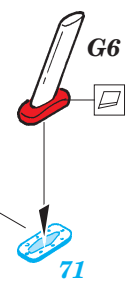

F-105G Thunderchief exterior

eduard

72 483

1/72 scale detail set for Trumpeter No.01617 • sada detailů pro model 1/72 Trumpeter 01617

- ★ APPLY EXPRESS MASK AND PAINT BEFORE GLUING
POUŽIT EXPRESS MASK NABARVIT PŘED SLEPENÍM
- ☉ SYMMETRICAL ASSEMBLY
SYMETRICKÁ MONTÁŽ
- ☐ REMOVE
ODSTRANIT
- ☑ BEND
OHNOUT
- ☑ GRIND
OBROUSIT
- ☑ DRILL HOLE
VRTAT OTVOR
- ☑ ? OPTION
VOLBA
- ☑ (R) REPLACE
NAHRADIT

ORIGINAL KIT PARTS
PŮVODNÍ DÍLY STAVEBNICE

PHOTO-ETCHED PARTS
LEPTANÉ DÍLY

PARTS TO BE REMOVED
DÍLY K ODSTRANĚNÍ

FILL
TMELIT

Step 1

?

Step 2

C48 C50

C45

2 sets

2 pcs

3 pcs

REFERENCES:
 Squadron/Signal Publ.: Walk Around # 5523 - F-105 Thunderchief
 Detail & Scale # 8 - F-105 Thunderchief

For further detail sets look for [eduard](#) 73 310 F-105G Thunderchief interior and 72 284 F-105G Thunderchief ladder (not included in this set)