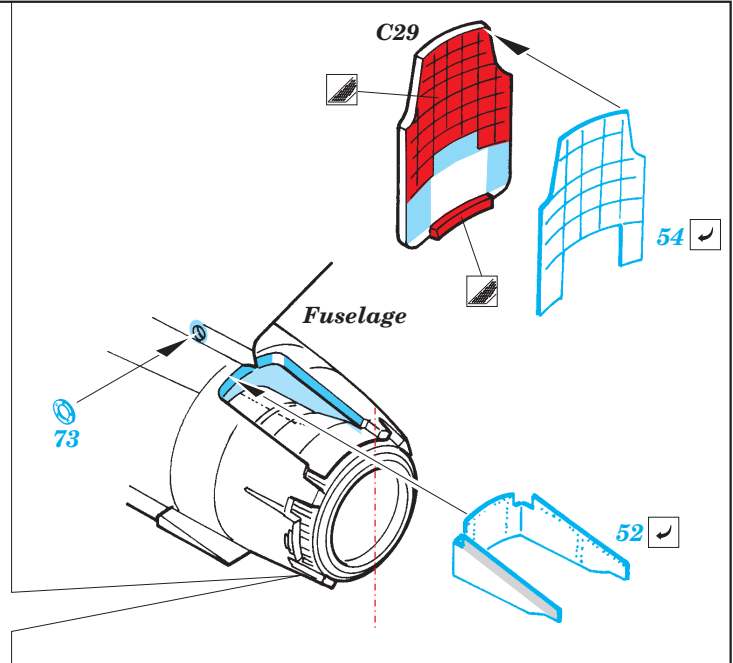

F-105G Thunderchief exterior

eduard

72 483

1/72 scale detail set for Trumpeter No.01617 • sada detailů pro model 1/72 Trumpeter 01617

- ★ APPLY EXPRESS MASK AND PAINT BEFORE GLUING
POUŽIT EXPRESS MASK NABARVIT PŘED SLEPENÍM
- ☉ SYMMETRICAL ASSEMBLY
SYMETRICKÁ MONTÁŽ
- ☐ REMOVE
ODSTRANIT
- ☑ BEND
OHNOUT
- ☑ GRIND
OBROUSIT
- ☑ DRILL HOLE
VRTAT OTVOR
- ☑ ? OPTION
VOLBA
- ☑ (R) REPLACE
NAHRADIT

ORIGINAL KIT PARTS
PŮVODNÍ DÍLY STAVEBNICE

PHOTO-ETCHED PARTS
LEPTANÉ DÍLY

PARTS TO BE REMOVED
DÍLY K ODSTRANĚNÍ

FILL
TMELIT

Step 1

?

Step 2

C48 C50

C45

2 sets

2 pcs

3 pcs

REFERENCES:
 Squadron/Signal Publ.: Walk Around # 5523 - F-105 Thunderchief
 Detail & Scale # 8 - F-105 Thunderchief

For further detail sets look for [eduard](#) 73 310 F-105G Thunderchief interior and 72 284 F-105G Thunderchief ladder (not included in this set)