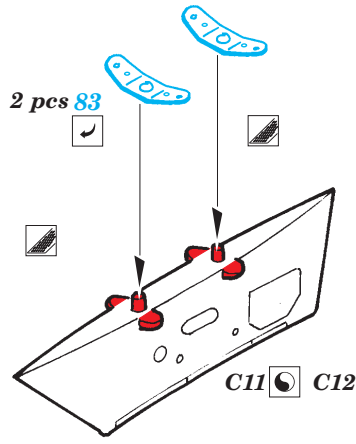

F-105G Thunderchief exterior

eduard

72 483

1/72 scale detail set for Trumpeter No.01617 • sada detailů pro model 1/72 Trumpeter 01617

- ★ APPLY EXPRESS MASK AND PAINT BEFORE GLUING
POUŽIT EXPRESS MASK NABARVIT PŘED SLEPENÍM
- ☉ SYMMETRICAL ASSEMBLY
SYMETRICKÁ MONTÁŽ
- ☐ REMOVE
ODSTRANIT
- ☑ BEND
OHNOUT
- ☑ GRIND
OBROUSIT
- ☑ DRILL HOLE
VRTAT OTVOR
- ☑ ? OPTION
VOLBA
- ☑ (R) REPLACE
NAHRADIT

ORIGINAL KIT PARTS
PŮVODNÍ DÍLY STAVEBNICE

PHOTO-ETCHED PARTS
LEPTANÉ DÍLY

PARTS TO BE REMOVED
DÍLY K ODSTRANĚNÍ

FILL
TMELIT

Step 1

?

Step 2

C48 C50

C45

2 sets

2 pcs

3 pcs

REFERENCES:
 Squadron/Signal Publ.: Walk Around # 5523 - F-105 Thunderchief
 Detail & Scale # 8 - F-105 Thunderchief

For further detail sets look for [eduard](#) 73 310 F-105G Thunderchief interior and 72 284 F-105G Thunderchief ladder (not included in this set)