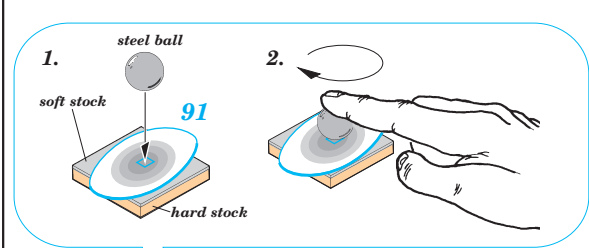

F-105G Thunderchief exterior

eduard

72 483

1/72 scale detail set for Trumpeter No.01617 • sada detailů pro model 1/72 Trumpeter 01617

- ★ APPLY EXPRESS MASK AND PAINT BEFORE GLUING
POUŽIT EXPRESS MASK NABARVIT PŘED SLEPENÍM
- ☉ SYMMETRICAL ASSEMBLY
SYMETRICKÁ MONTÁŽ
- ☐ REMOVE
ODSTRANIT
- ☑ BEND
OHNOUT
- ☑ GRIND
OBROUSIT
- ☑ DRILL HOLE
VRTAT OTVOR
- ☑ ? OPTION
VOLBA
- ☑ (R) REPLACE
NAHRADIT

ORIGINAL KIT PARTS
PŮVODNÍ DÍLY STAVEBNICE

PHOTO-ETCHED PARTS
LEPTANÉ DÍLY

PARTS TO BE REMOVED
DÍLY K ODSTRANĚNÍ

FILL
TMELIT

Step 1

?

Step 2

C48 C50