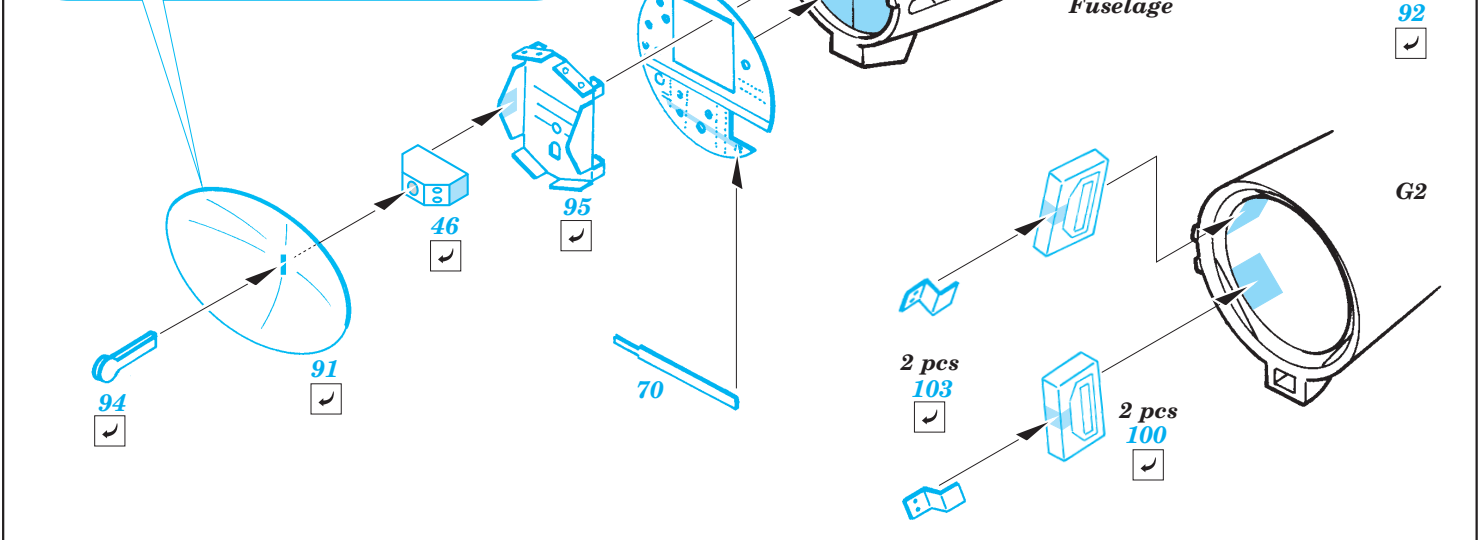

F-105G Thunderchief exterior

eduard

72 483

1/72 scale detail set for Trumpeter No.01617 • sada detailů pro model 1/72 Trumpeter 01617

- ★ APPLY EXPRESS MASK AND PAINT BEFORE GLUING
POUŽIT EXPRESS MASK NABARVIT PŘED SLEPENÍM
- ☉ SYMMETRICAL ASSEMBLY
SYMETRICKÁ MONTÁŽ
- ☐ REMOVE
ODSTRANIT
- ☑ BEND
OHNOUT
- ☑ GRIND
OBROUSIT
- ☑ DRILL HOLE
VRTAT OTVOR
- ☑ ? OPTION
VOLBA
- ☑ (R) REPLACE
NAHRADIT

ORIGINAL KIT PARTS
PŮVODNÍ DÍLY STAVEBNICE

PHOTO-ETCHED PARTS
LEPTANÉ DÍLY

PARTS TO BE REMOVED
DÍLY K ODSTRANĚNÍ

FILL
TMELIT

Step 1

?

Step 2

C48 C50

C45

2 sets

2 pcs

3 pcs

REFERENCES:
 Squadron/Signal Publ.: Walk Around # 5523 - F-105 Thunderchief
 Detail & Scale # 8 - F-105 Thunderchief

For further detail sets look for [eduard](#) 73 310 F-105G Thunderchief interior and 72 284 F-105G Thunderchief ladder (not included in this set)