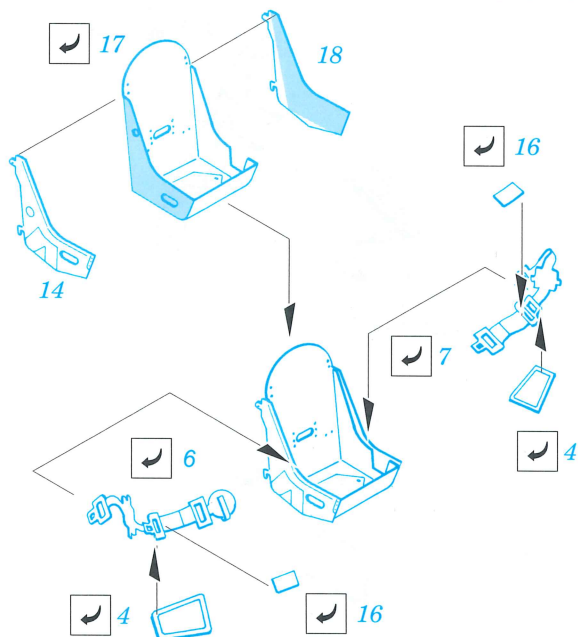

K 72023

Leptané kovové díly pro modely Special Hobby SH72231, SH72233 1/72  
Photoetched accessories for Special Hobby kits SH72231, SH72233 1/72

## Spitfire Mk.24 / Seafire Mk.46

Special Hobby s.r.o.  
Mezileší 718  
193 00 Praha 9  
Czech Republic

*This product contains metal detail parts for upgrading scale plastic models. When selecting this set make sure that it is for the kit mentioned on the label as these sets are made specifically for that kit. When upgrading the model some cutting or corrections may be necessary for parts to fit accurately.*

**WARNING!** This set contains small and sharp parts. Work carefully in a ventilated and well-lit room. Safety glasses are recommended. This products is not suitable for children 14 years or younger.

*Tento výrobek obsahuje leptané detaily pro úpravu a vylepšení plastického modelu. Při výběru sady kovových detailů zkontrolujte, zda je určena pro model, který chcete upravit. Model, pro který je sada určena, je uveden na titulním štítku. Pro přesnou aplikaci kovových dílů může být zapotřebí upravit díly upravovaného modelu. POZOR! Sada obsahuje malé a ostré díly. Pracujte ve větrané místnosti. Doporučujeme použití ochranných brýlí! Tento výrobek není vhodný pro děti mladší 14 let.*