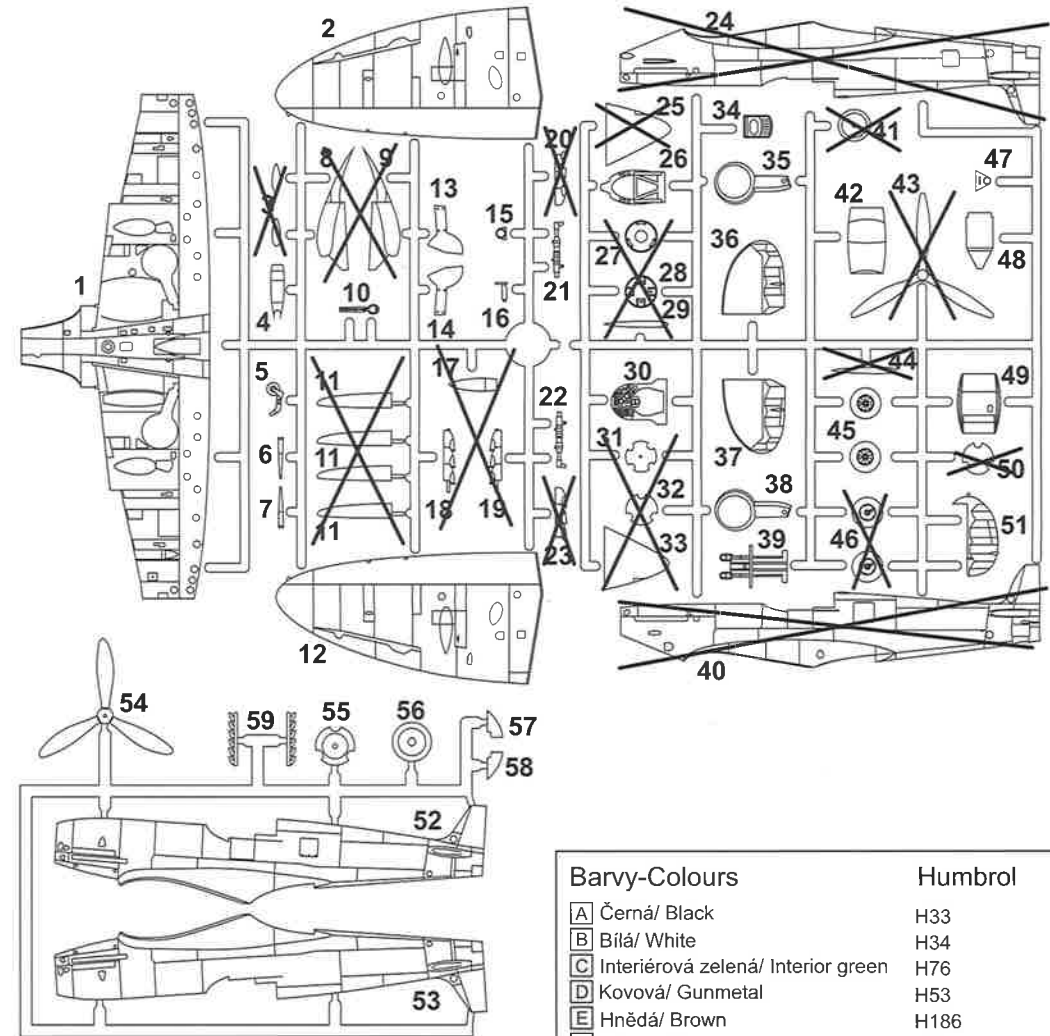

**BRP72001**

**BRP72002**

**BRP72003**

**BRP72004**

**BRP72005**

**BRP72006**

**BRP72007**

**BRP72008**

**BRP72009**

**BRP72011**

**BRP72012**

**BRP72013**

**PLASTIC CONSTRUCTION KIT**

**BRP72010**

**Spitfire MkVb "Messerspit"**  
Spitfire powered by DB-605A-1

Clear part  
C1

PE  
Parts

**Bary-Colours**

A	Černá/ Black	H33
B	Bílá/ White	H34
C	Interiérová zelená/ Interior green	H76
D	Kovová/ Gunmetal	H53
E	Hnědá/ Brown	H186
F	Kůže/ Leather	H62
G	Hliník/ Aluminium	H56
H	Stříbrná/ Silver	H11
I	Červenohnědá/ Red brown	H100
J	Červená/ Red	H132
K	Černošedá/ Tyre black	H85
L	Rez/ Rust	H113

**Humbrol**

H33
H34
H76
H53
H186
H62
H56
H11
H100
H132
H85
H113

bend ohnout	optional volba	decal obtisk	open hole vrtat	grind brousit
remove odstranit	symmetrical assembly symetrická montáž	PE photoetched part fotoleptané díly	fill tmelit	