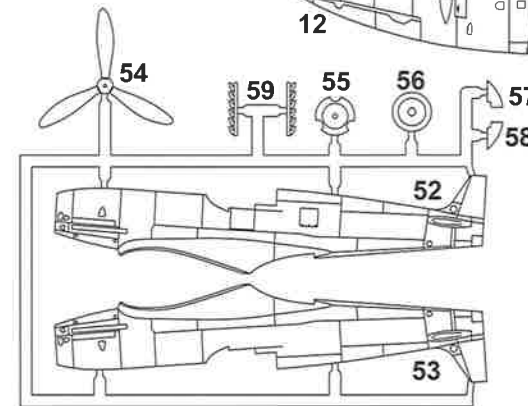

**BRP72009**

**BRP72011**

**BRP72012**

**BRP72013**

**PLASTIC CONSTRUCTION KIT**

**BRP72010**

**Spitfire MkVb "Messerspit"**  
Spitfire powered by DB-605A-1

Clear part  
C1

**Humbrol**

H33
H34
H76
H53
H186
H62
H56
H11
H100
H132
H85
H113

bend ohnout	optional volba	decal obtisk	open hole vrtat	grind brousit
remove odstranit	symmetrical assembly symetrická montáž	PE photoetched part fotoleptané díly	fill tmelit	