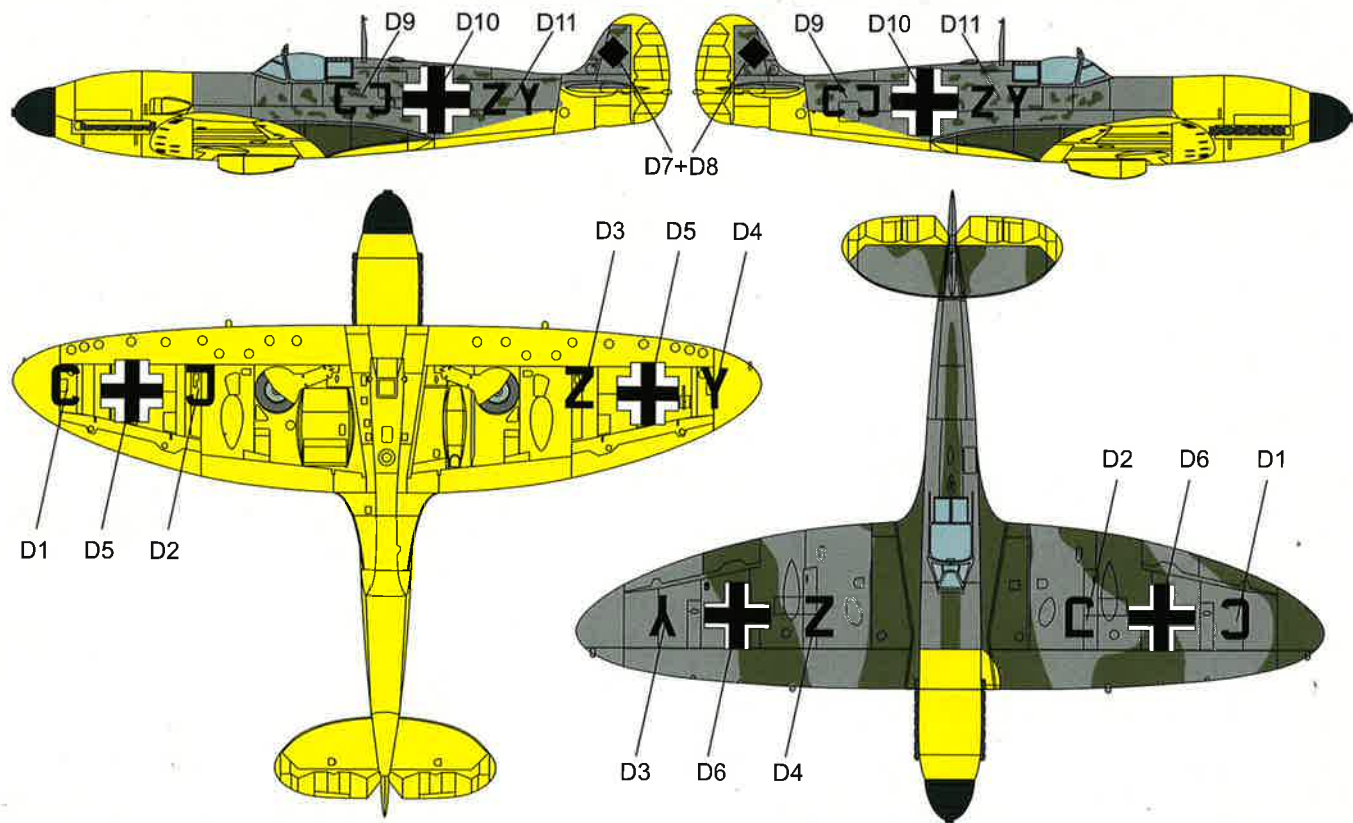

RLM04
Yellow

RLM70
Black green

RLM74
Dark grey green

RLM75
Gray violet