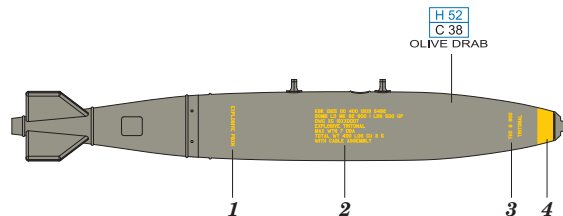

Mk.82 bombs

BEST BRASS RESIN AROUND!

-  REMOVE
ODSTRANIT
-  BEND
OHNOUT
-  GRIND
OBROUSIT
-  OPTION
VOLBA
-  DRILL HOLE
VRTÁT OTVOR
-  REPLACE
NAHRADIT
-  SYMMETRICAL ASSEMBLY
SYMETRICKÁ MONTÁŽ
-  SCRIBE THE PANEL AND HOLES
RYTÍ
-  REVERSE SIDE
OTOČIT