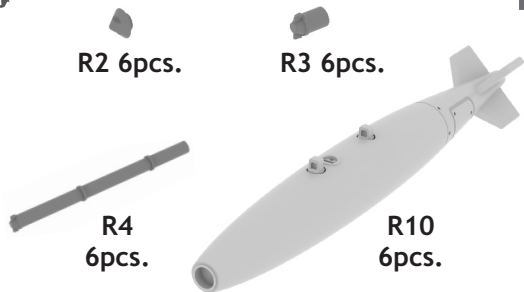

672 087 Mk.82 bombs

eduard
BRASSIN

1/72 scale

R2 6pcs.

R3 6pcs.

R4
6pcs.

R10
6pcs.

COLOURS

GSI Creos (GUNZE)		Mr.METAL COLOR	
AQUEOUS	Mr.COLOR		
H 52	C 38	MC213	STAINLESS
	OLIVE DRAB		

This product contains metal and resin detail parts for upgrading scale plastic models. When selecting this set make sure that it is for the kit mentioned in product name as these sets are made specifically for that kit. When upgrading the model some cutting or corrections may be necessary for parts to fit accurately. **WARNING!** This set contains small and sharp parts. Work carefully in a ventilated and well-lit room. Safety glasses are recommended. This product is not suitable for children below 14 years of age.

Tento výrobek obsahuje leptané a odlévané detaily pro úpravu a vylepšení plastického modelu. Při výběru sady kovových detailů zkontrolujte, zda je určena pro model, který chcete upravit. Model, pro který je sada určena, je uveden u názvu výrobku. Pro přesnou aplikaci kovových a odlévaných dílů může být zapotřebí upravit díly upravovaného modelu. **POZOR!** Sada obsahuje malé ostré díly. Pracujte ve větrané a dobře osvětlené místnosti. Doporučujeme použití ochranných brýlí. Tento výrobek není vhodný pro děti mladší 14 let.