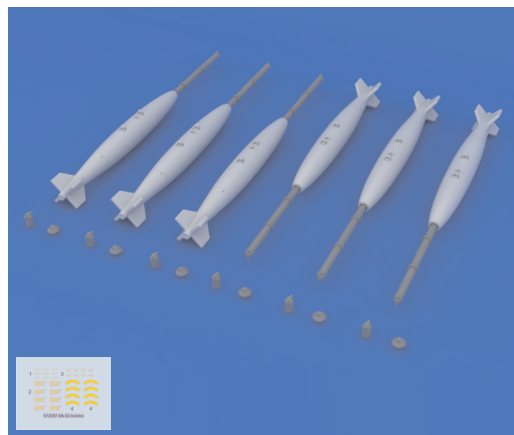

672 087 Mk.82 bombs

1/72

BRASSIN

BRASSIN

eduard

Mk.82 bombs