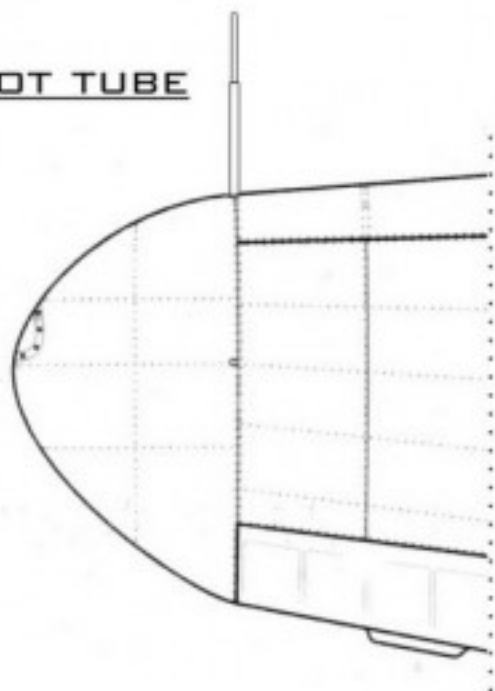

MOUNTING PLACE (1:1 SCALE)
MIEJSCE ZAMOCOWANIA (SKALA 1:1)

PITOT TUBE