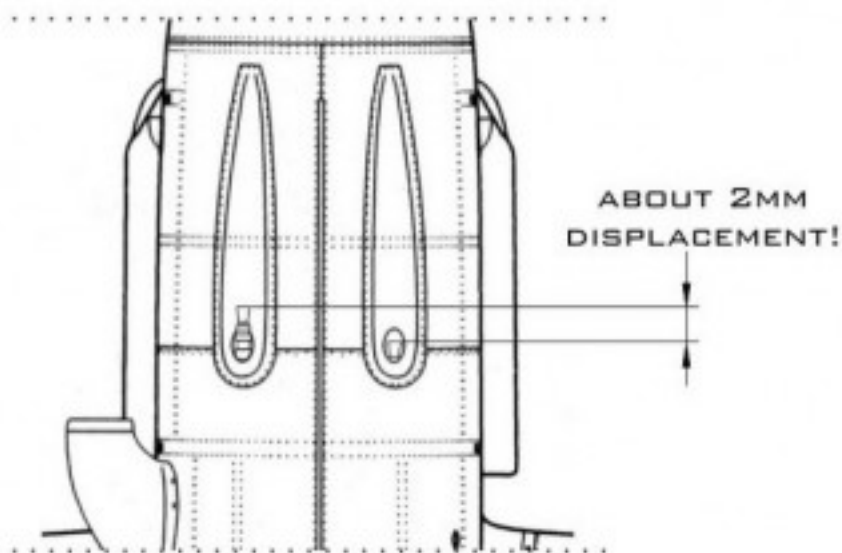

1. SIMPLY REPLACE ORIGINAL PLASTIC BARRELS.
2. INSERT METAL PARTS USING CYANOACRYLATE ADHESIVES.

ZESTAW MOŻE BYĆ UŻYTY W KAŻDYM MODELU W SKALI 1:48

1. PO PROSTU ZASTĄP PŁASTIKOWE ŁUFY Z ZESTAWU.
2. WKLEJ METALOWĄ ŁUFĘ, UŻYWAJĄC KLEJU CYJANOAKRYLOWEGO (NP. SUPER GLUE).

**MOUNTING PLACE (1:1 SCALE)**  
MIEJSCE ZAMOCOWANIA (SKALA 1:1)

PITOT TUBE

MG 17 TIPS

**MASTER**

WWW.MASTER-MODEL.PL  
©COPYRIGHT 2008, MASTER - PIOTR CZERKASOW  
DESIGNED AND PRODUCED IN POLAND