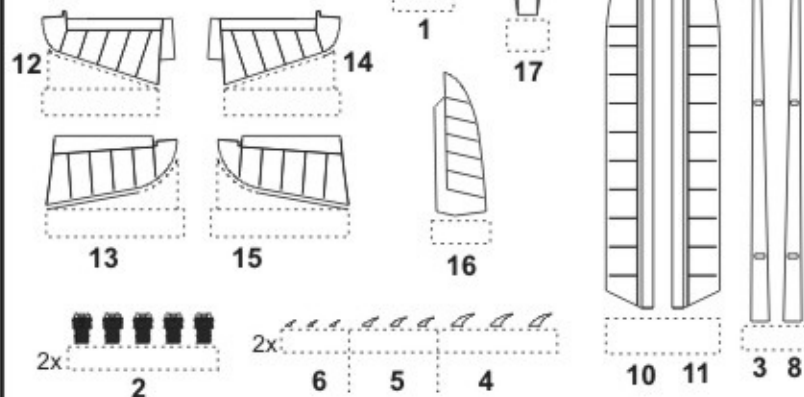

Photo-etched parts PP

Polyurethane parts PUR

Díly ohnuté popř. pokroucené vlivem teplotních změn a stárnutí materiálu, mohou být narovnány do požadovaného tvaru pomocí proudu teplé vody nebo vzduchu (fén na vlasy).