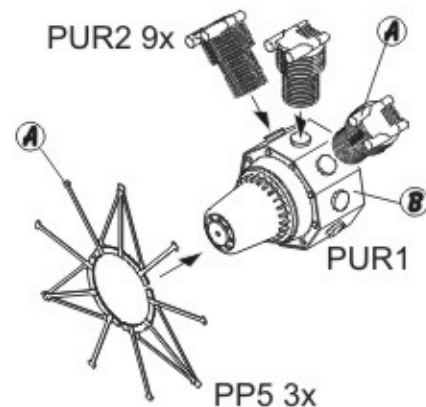

⑤ Sestavení motoru / Engine assembly