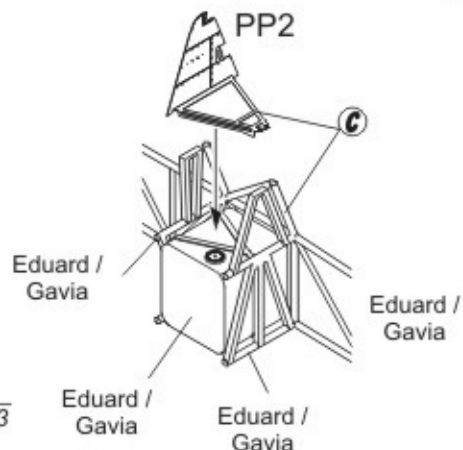

④ Montáž pancíře pilota / Pilot's armour plate mounting