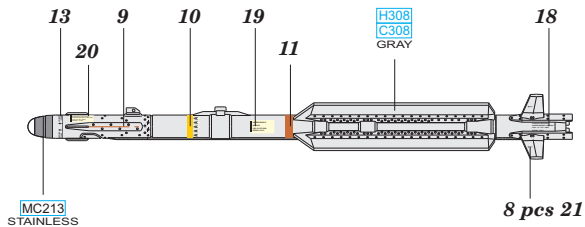

eduard

435 21 Obrnice 170
Czech Republic

www.eduard.com

BEST BRASS RESIN AROUND!

-  REMOVE
ODSTRANIT
-  GRIND
OBROUSIT
-  DRILL HOLE
VRTÁT OTVOR
-  SYMMETRICAL ASSEMBLY
SYMETRICKÁ MONTÁŽ
-  SCRIBE THE PANEL AND HOLES
RYTÍ
-  REVERSE SIDE
OTOČIT
-  BEND
OHNOUT
-  OPTION
VOLBA
-  REPLACE
NAHRADIT