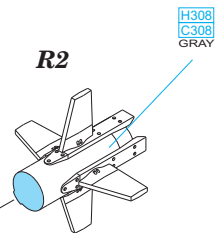

- REMOVE
  ODSTRANIT
- GRIND
  OBROUSIT
- DRILL HOLE
  VRTÁT OTVOR
- SYMMETRICAL ASSEMBLY
  SYMETRICKÁ MONTÁŽ
- SCRIBE THE PANEL AND HOLES
  RYTÍ
- REVERSE SIDE
  OTOČIT
- BEND
  OHNOUT
- OPTION
  VOLBA
- REPLACE
  NAHRADIT

1 2 pcs.