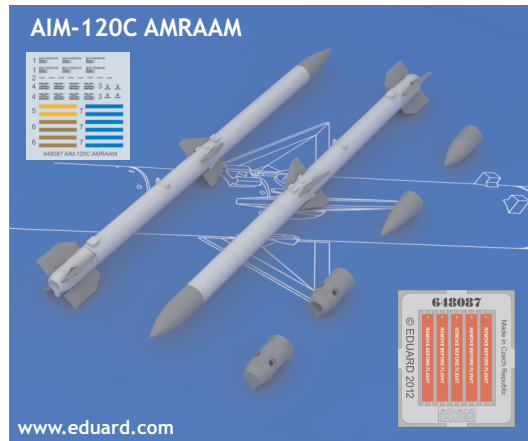

648 207 IRIS-T

eduard
BRASSIN

1/48 scale

648 207 IRIS-T

1/48

BRASSIN

BRASSIN

eduard

1 2 pcs.

R6 - LAU-129 for F-16

CORRECT POSITION

R6 - LAU-129 for F-16

2

R6

R5

CORRECT POSITION

R5 - Lavett RB99 for JAS-39

R5 - Lavett RB99 for JAS-39

RELATED PRODUCTS

648 084 AIM-120A/B AMRAAM

648 087 AIM-120C AMRAAM

648 222 Storm Shadow

648 029 AIM-9M/L Sidewinder