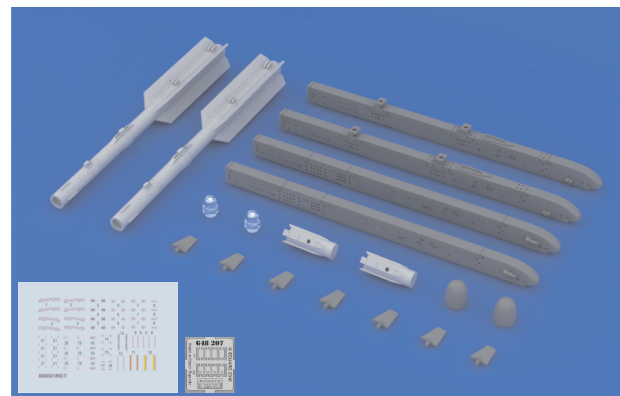

648 207 IRIS-T

eduard
BRASSIN

1/48 scale

648 207 IRIS-T

1/48

BRASSIN

BRASSIN

eduard

This product contains metal and resin detail parts for upgrading scale plastic models. When selecting this set make sure that it is for the kit mentioned in product name as these sets are made specifically for that kit. When upgrading the model some cutting or corrections may be necessary for parts to fit accurately. **WARNING!** This set contains small and sharp parts. Work carefully in a ventilated and well-lit room. Safety glasses are recommended. This product is not suitable for children below 14 years of age.

Tento výrobek obsahuje leptané a odlévané detaily pro úpravu a vylepšení plastického modelu. Při výběru sady kovových detailů zkontrolujte, zda je určena pro model, který chcete upravit. Model, pro který je sada určena, je uveden u názvu výrobku. Pro přesnou aplikaci kovových a odlévaných dílů může být zapotřebí upravit díly upravovaného modelu. **POZOR!** Sada obsahuje malé ostré díly. Pracujte ve větrané a dobře osvětlené místnosti. Doporučujeme použití ochranných brýlí. Tento výrobek není vhodný pro děti mladší 14 let.

eduard

435 21 Obrnice 170
Czech Republic

www.eduard.com

BEST BRASS RESIN AROUND!

-  REMOVE
ODSTRANIT
-  GRIND
OBROUSIT
-  DRILL HOLE
VRTÁT OTVOR
-  SYMMETRICAL ASSEMBLY
SYMETRICKÁ MONTÁŽ
-  SCRIBE THE PANEL AND HOLES
RYTÍ
-  REVERSE SIDE
OTOČIT
-  BEND
OHNOUT
-  OPTION
VOLBA
-  REPLACE
NAHRADIT