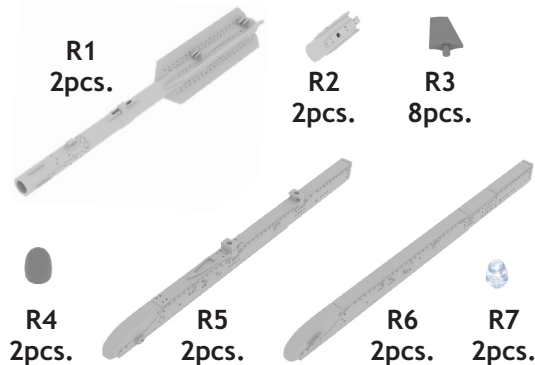

648 207 IRIS-T

eduard
BRASSIN

1/48 scale

648 207 IRIS-T

1/48

BRASSIN

BRASSIN

eduard

This product contains metal and resin detail parts for upgrading scale plastic models. When selecting this set make sure that it is for the kit mentioned in product name as these sets are made specifically for that kit. When upgrading the model some cutting or corrections may be necessary for parts to fit accurately. **WARNING!** This set contains small and sharp parts. Work carefully in a ventilated and well-lit room. Safety glasses are recommended. This product is not suitable for children below 14 years of age.

Tento výrobek obsahuje leptané a odlévané detaily pro úpravu a vylepšení plastického modelu. Při výběru sady kovových detailů zkontrolujte, zda je určena pro model, který chcete upravit. Model, pro který je sada určena, je uveden u názvu výrobku. Pro přesnou aplikaci kovových a odlévaných dílů může být zapotřebí upravit díly upravovaného modelu. **POZOR!** Sada obsahuje malé ostré díly. Pracujte ve větrané a dobře osvětlené místnosti. Doporučujeme použití ochranných brýlí. Tento výrobek není vhodný pro děti mladší 14 let.

eduard

435 21 Obrnice 170
Czech Republic

www.eduard.com

BEST BRASS RESIN AROUND!

-  REMOVE
ODSTRANIT
-  GRIND
OBROUSIT
-  DRILL HOLE
VRTÁT OTVOR
-  SYMMETRICAL ASSEMBLY
SYMETRICKÁ MONTÁŽ
-  SCRIBE THE PANEL AND HOLES
RYTÍ
-  REVERSE SIDE
OTOČIT
-  BEND
OHNOUT
-  OPTION
VOLBA
-  REPLACE
NAHRADIT