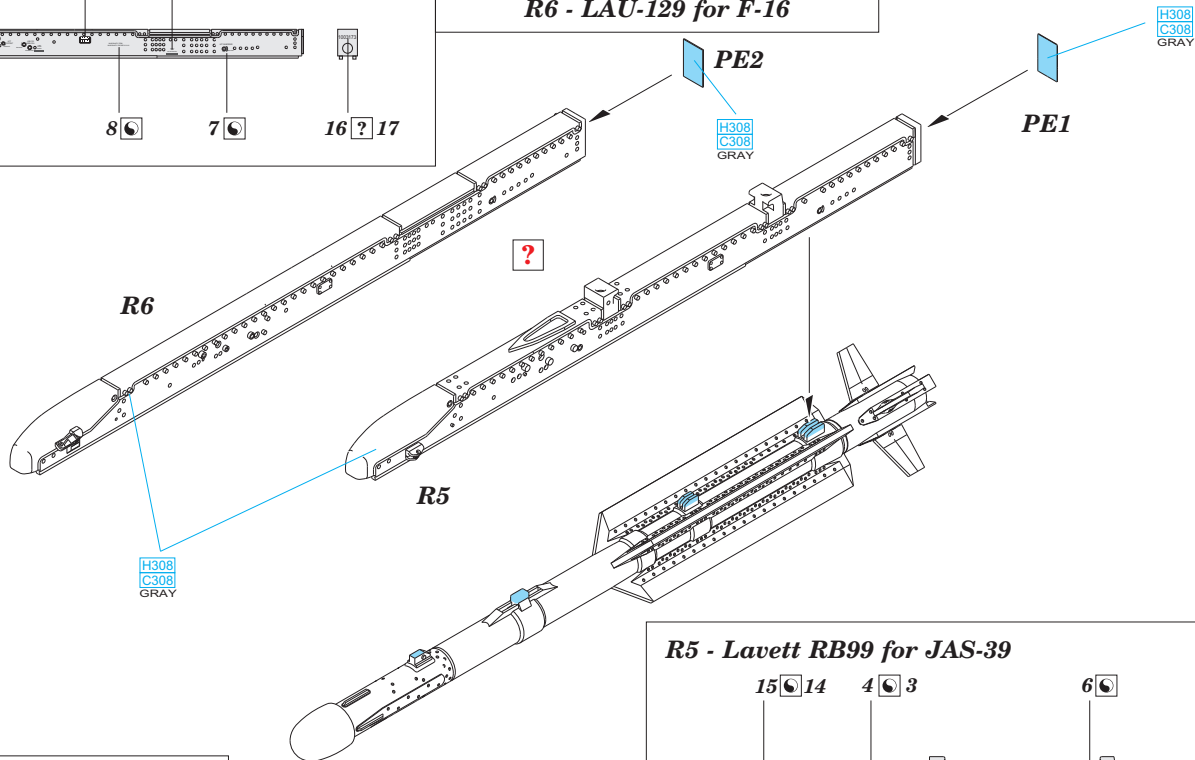

eduard

435 21 Obrnice 170
Czech Republic

www.eduard.com

BEST BRASS RESIN AROUND!

-  REMOVE
ODSTRANIT
-  GRIND
OBROUSIT
-  DRILL HOLE
VRTÁT OTVOR
-  SYMMETRICAL ASSEMBLY
SYMETRICKÁ MONTÁŽ
-  SCRIBE THE PANEL AND HOLES
RYTÍ
-  REVERSE SIDE
OTOČIT
-  BEND
OHNOUT
-  OPTION
VOLBA
-  REPLACE
NAHRADIT

1 2 pcs.

R6 - LAU-129 for F-16

CORRECT POSITION

R6 - LAU-129 for F-16

2

R6

R5

CORRECT POSITION

R5 - Lavett RB99 for JAS-39

R5 - Lavett RB99 for JAS-39

RELATED PRODUCTS

648 084 AIM-120A/B AMRAAM

648 087 AIM-120C AMRAAM

648 222 Storm Shadow

648 029 AIM-9M/L Sidewinder