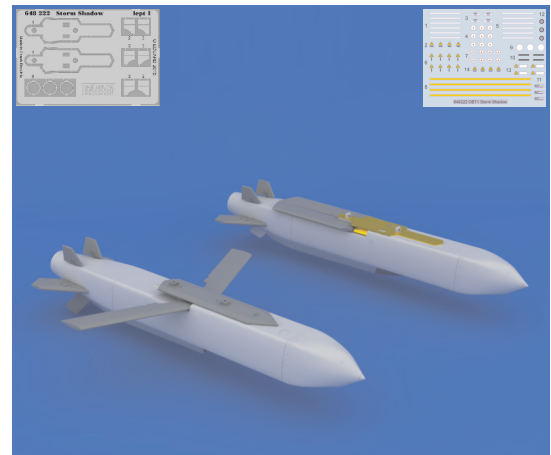

648 207 IRIS-T

eduard
BRASSIN

1/48 scale

648 207 IRIS-T

1/48

BRASSIN

BRASSIN

eduard

R5 - Lavett RB99 for JAS-39

R5 - Lavett RB99 for JAS-39

RELATED PRODUCTS

648 084 AIM-120A/B AMRAAM

648 087 AIM-120C AMRAAM

648 222 Storm Shadow

648 029 AIM-9M/L Sidewinder