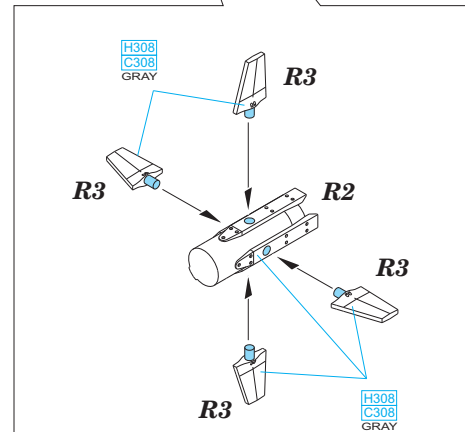

eduard

435 21 Obrnice 170
Czech Republic

www.eduard.com

BEST BRASS RESIN AROUND!

-  REMOVE
ODSTRANIT
-  GRIND
OBROUSIT
-  DRILL HOLE
VRTÁT OTVOR
-  SYMMETRICAL ASSEMBLY
SYMETRICKÁ MONTÁŽ
-  SCRIBE THE PANEL AND HOLES
RYTÍ
-  REVERSE SIDE
OTOČIT
-  BEND
OHNOUT
-  OPTION
VOLBA
-  REPLACE
NAHRADIT

1 2 pcs.

R6 - LAU-129 for F-16

CORRECT POSITION

R6 - LAU-129 for F-16

2

R6

R5

CORRECT POSITION