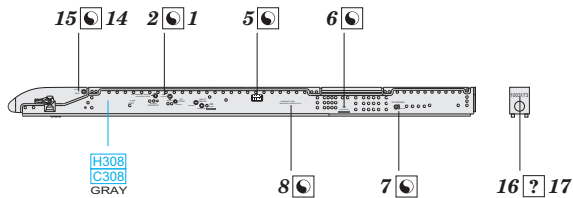

R6 - LAU-129 for F-16