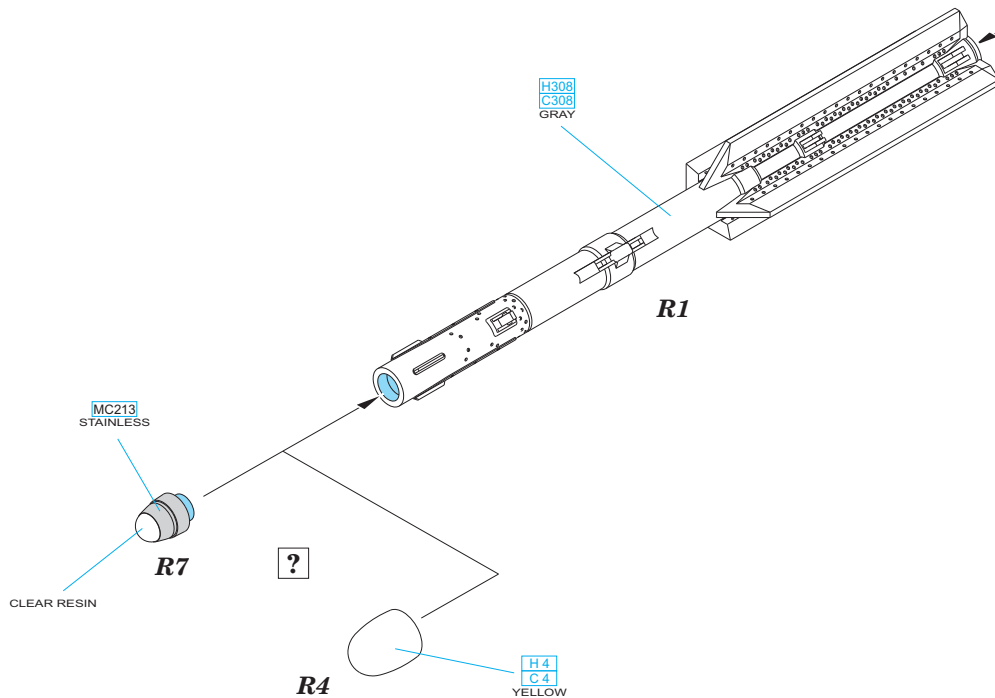

eduard

435 21 Obrnice 170
Czech Republic

www.eduard.com

BEST BRASS RESIN AROUND!

-  REMOVE
ODSTRANIT
-  GRIND
OBROUSIT
-  DRILL HOLE
VRTÁT OTVOR
-  SYMMETRICAL ASSEMBLY
SYMETRICKÁ MONTÁŽ
-  SCRIBE THE PANEL AND HOLES
RYTÍ
-  REVERSE SIDE
OTOČIT
-  BEND
OHNOUT
-  OPTION
VOLBA
-  REPLACE
NAHRADIT

1 2 pcs.

R6 - LAU-129 for F-16

CORRECT POSITION

R6 - LAU-129 for F-16

2

R6

R5

CORRECT POSITION