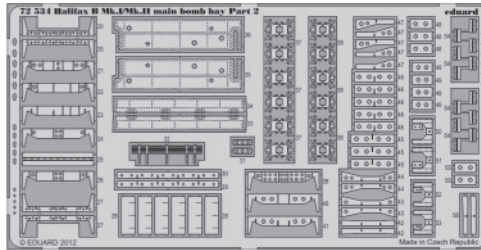

Halifax B Mk.I/Mk.II main bomb bay

eduard

72 534

1/72 scale detail set for REVELL kit • sada detailů pro model 1/72 REVELL

- ★ APPLY EXPRESS MASK AND PAINT BEFORE GLUING
POUŽIT EXPRESS MASK NABARVIT PŘED SLEPENÍM
- ☉ SYMMETRICAL ASSEMBLY
SYMETRICKÁ MONTÁŽ
- REMOVE
ODSTRANIT
- ▨ GRIND
OBROUSIT
- ⊘ DRILL HOLE
VRTAT OTVOR
- ↪ BEND
OHNOUT
- ? OPTION
VOLBA
- Ⓜ REPLACE
NAHRADIT

■ ORIGINAL KIT PARTS
PŮVODNÍ DÍLY STAVEBNICE

■ PHOTO-ETCHED PARTS
LEPTANÉ DÍLY

■ PARTS TO BE REMOVED
DÍLY K ODSTRANĚNÍ

■ FILL
TMELIT