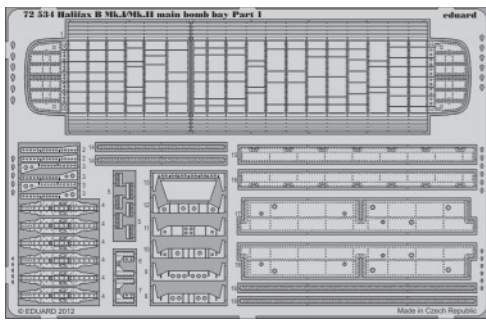

Halifax B Mk.I/Mk.II main bomb bay

eduard

72 534

1/72 scale detail set for REVELL kit • sada detailů pro model 1/72 REVELL

- ★ APPLY EXPRESS MASK AND PAINT BEFORE GLUING
POUŽIT EXPRESS MASK NABARVIT PŘED SLEPENÍM
- ☉ SYMMETRICAL ASSEMBLY
SYMETRICKÁ MONTÁŽ
- REMOVE
ODSTRANIT
- ▨ GRIND
OBROUSIT
- ⊘ DRILL HOLE
VRTAT OTVOR
- ↪ BEND
OHNOUT
- ? OPTION
VOLBA
- Ⓜ REPLACE
NAHRADIT

■ ORIGINAL KIT PARTS
PŮVODNÍ DÍLY STAVEBNICE

■ PHOTO-ETCHED PARTS
LEPTANÉ DÍLY

■ PARTS TO BE REMOVED
DÍLY K ODSTRANĚNÍ

■ FILL
TMELIT