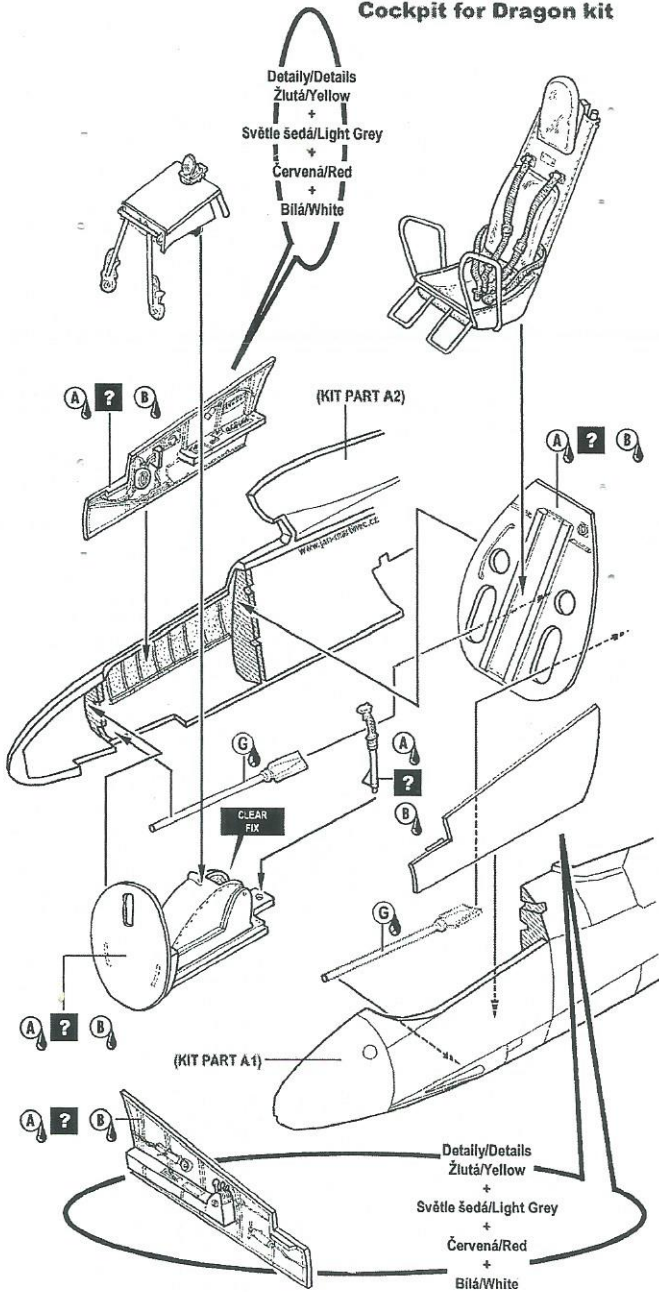

C 72063

HEINKEL He 162

Cockpit for Dragon kit

C 72063

HEINKEL He 162

Cockpit for Dragon kit

- A RLM 02
- B RLM 66
- C Chromová Chrome
- D Šedá Grey
- E Kůže-(černá) Leather-(Black)
- F Hliníková Aluminium
- G Kovová Gun metal

Odstranit/Remove

VOLBA OPTIONAL

Zbrousit/Reduce