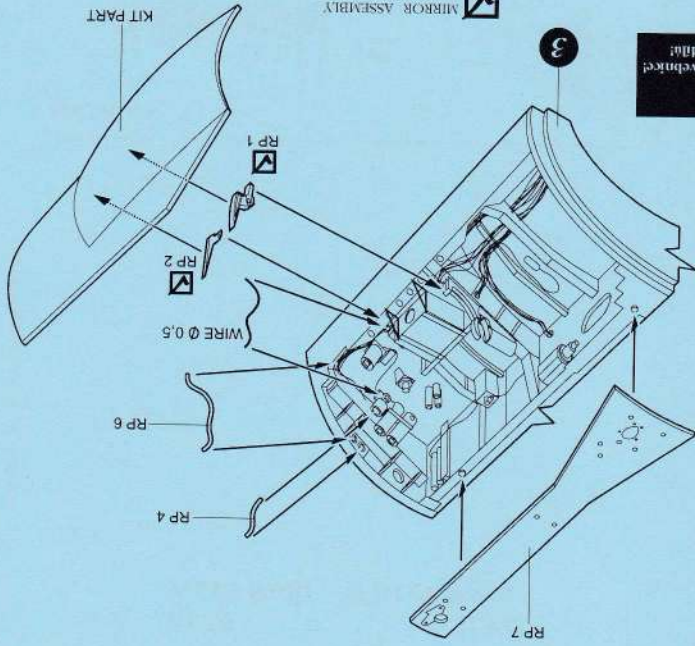

2129 1/32 F-16I Suva Wheel Bays

RESIN PARTS

WIRE Ø 0,4150mm
WIRE Ø 0,550mm

1

2

MIRROR ASSEMBLY
ZRCADLOVÁ MONTÁŽ

Warning: Thinning of the plastic parts and dry-fitting of the assembly needed!
Upozornenie: Ntmo zezslabn nekierc plastove dily stavbnkci!
Před lepenm zkontrolujtc depasovaní dñl!