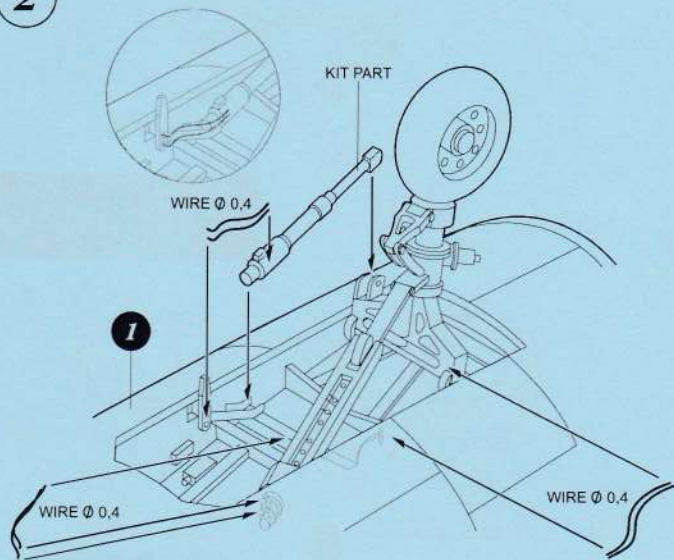

2129 1/32 F-16I Suva Wheel Bays

RESIN PARTS

WIRE Ø 0,4150mm
WIRE Ø 0,550mm

1

2

MIRROR ASSEMBLY
ZRCADLOVÁ MONTÁŽ

Warning: Thinning of the plastic parts and dry-fitting of the assembly needed!
Upozornenie: Ntmo zezslabn nekierc plastove dily stavbnkci!
Před lepenm zkontrolujtc depasovaní dñl!