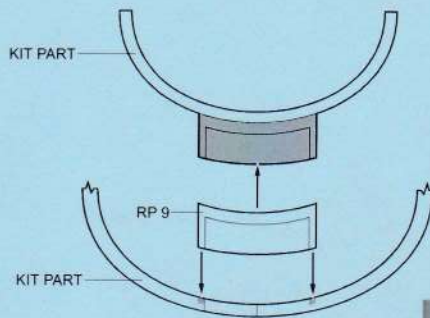

2129 1/32 F-16I Suva Wheel Bays

RESIN PARTS

WIRE Ø 0,4150mm
WIRE Ø 0,550mm

1

2

MIRROR ASSEMBLY
ZRCADLOVÁ MONTÁŽ

Warning: Thinning of the plastic parts and dry-fitting of the assembly needed!
Upozornenie: Ntmo zezslabn nekierc plastove dily stavbnkci!
Před lepenm zkontrolujtc depasovaní dñl!