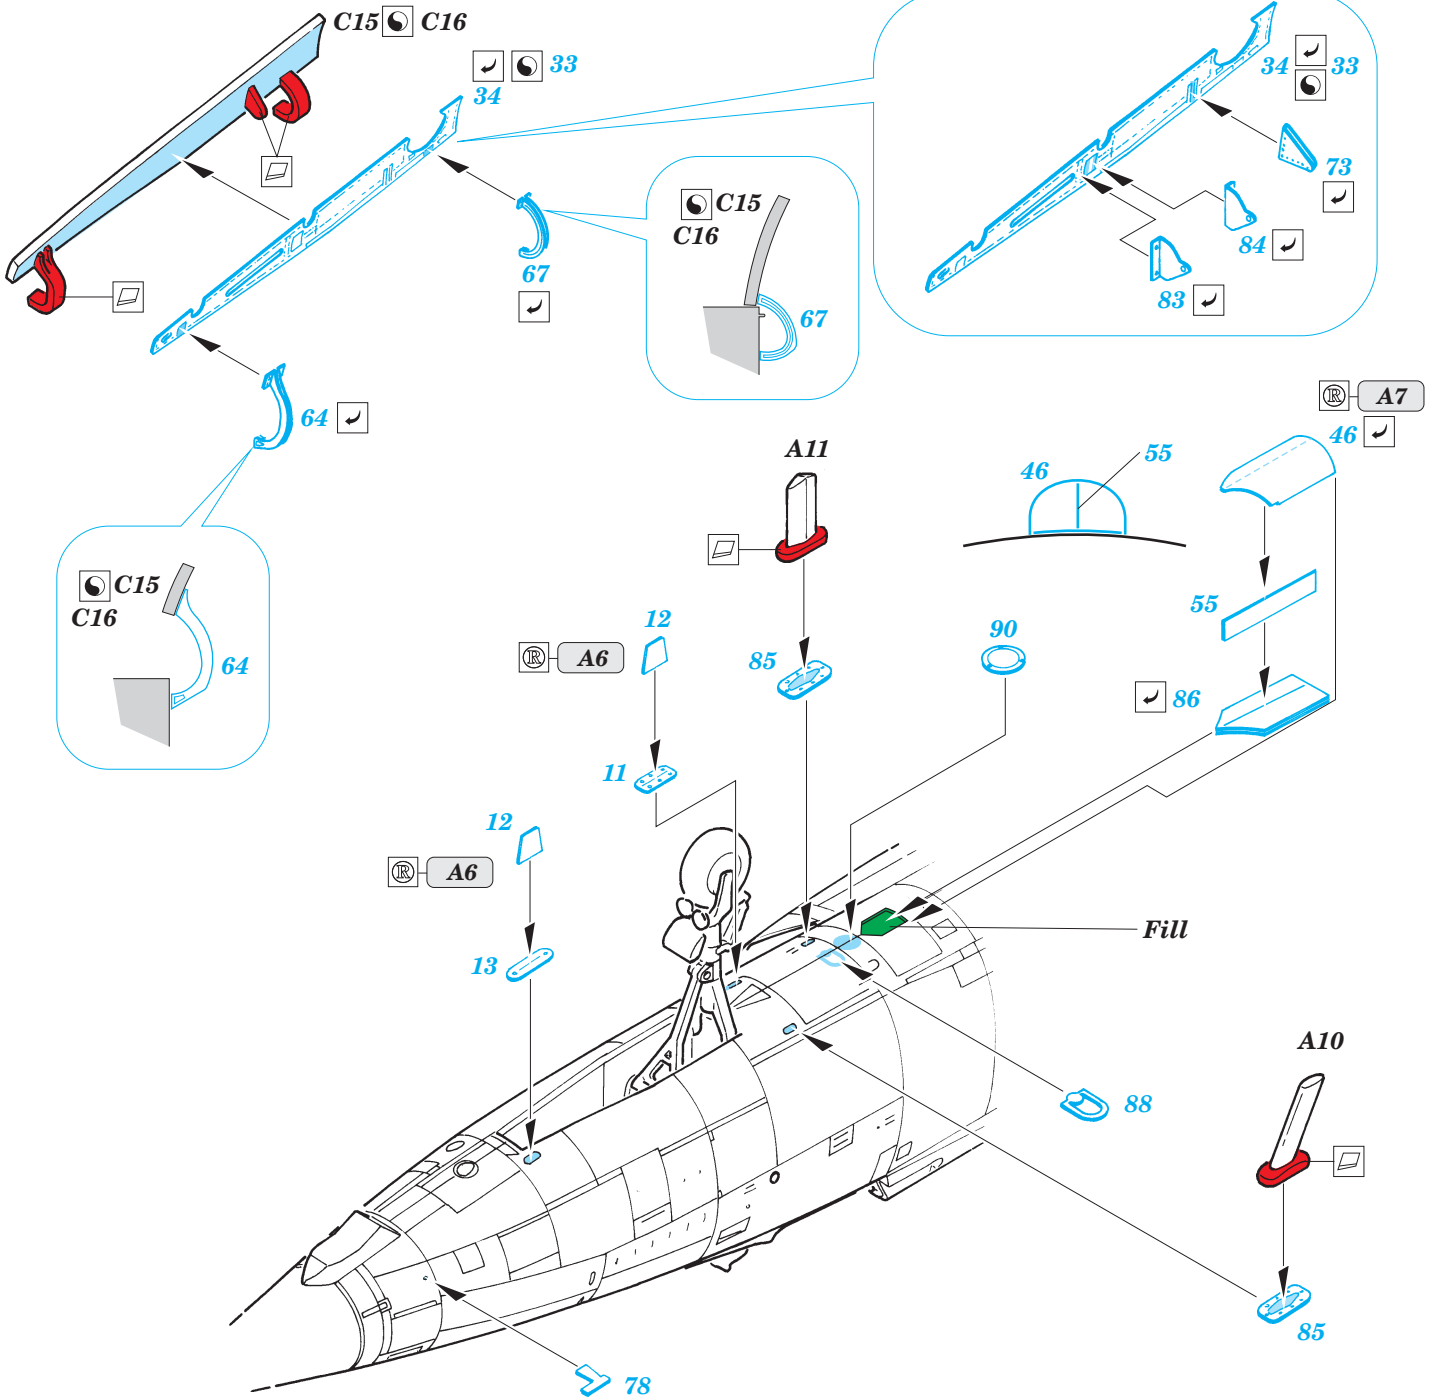

F-105D Thunderchief exterior

eduard

72 477

1/72 scale detail set for Trumpeter No.01617 • sada detailů pro model 1/72 Trumpeter 01617

- ★ APPLY EXPRESS MASK AND PAINT BEFORE GLUING
POUŽIT EXPRESS MASK NABARVIT PŘED SLEPENÍM
- ☉ SYMETRICAL ASSEMBLY
SYMETRICKÁ MONTÁŽ
- ☐ REMOVE
ODSTRANIT
- ☐ GRIND
OBROUSIT
- ☐ DRILL HOLE
VRTAT OTVOR
- ↪ BEND
OHNOUT
- ❓ OPTION
VOLBA
- Ⓜ REPLACE
NAHRADIT

ORIGINAL KIT PARTS
PŮVODNÍ DÍLY STAVEBNICE

PHOTO-ETCHED PARTS
LEPTANÉ DÍLY

PARTS TO BE REMOVED
DÍLY K ODSTRANĚNÍ

FILL
TMELIT

2 sets

4 sets

REFERENCES:
 Squadron/Signal Publ.: Walk Around # 5523 - F-105 Thunderchief
 Detail & Scale # 8 - F-105 Thunderchief

For further detail sets look for **eduard** 73 300 F-105D Thunderchief interior (not included in this set)