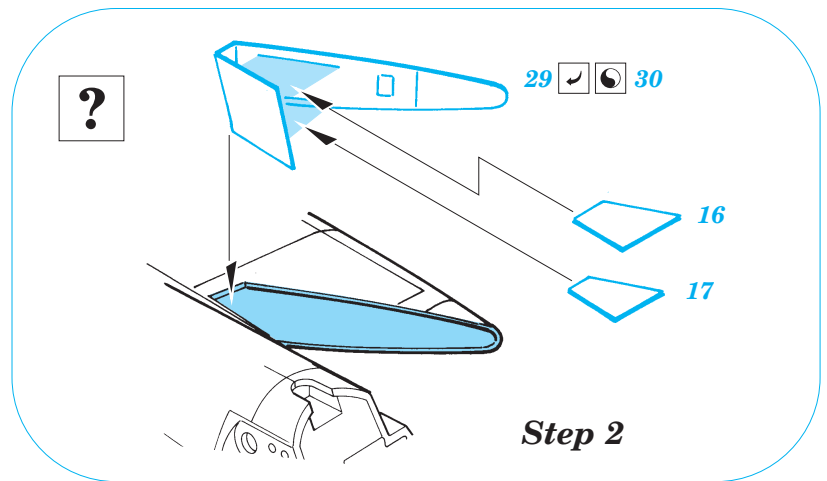

F-105D Thunderchief exterior

eduard

72 477

1/72 scale detail set for Trumpeter No.01617 • sada detailů pro model 1/72 Trumpeter 01617

- ★ APPLY EXPRESS MASK AND PAINT BEFORE GLUING
POUŽIT EXPRESS MASK NABARVIT PŘED SLEPENÍM
- ☉ SYMETRICAL ASSEMBLY
SYMETRICKÁ MONTÁŽ
- ☐ REMOVE
ODSTRANIT
- ☐ GRIND
OBROUSIT
- ☐ DRILL HOLE
VRTAT OTVOR
- ↪ BEND
OHNOUT
- ❓ OPTION
VOLBA
- Ⓜ REPLACE
NAHRADIT

ORIGINAL KIT PARTS
PŮVODNÍ DÍLY STAVEBNICE

PHOTO-ETCHED PARTS
LEPTANÉ DÍLY

PARTS TO BE REMOVED
DÍLY K ODSTRANĚNÍ

FILL
TMELIT

2 sets

4 sets

REFERENCES:
 Squadron/Signal Publ.: Walk Around # 5523 - F-105 Thunderchief
 Detail & Scale # 8 - F-105 Thunderchief

For further detail sets look for **eduard** 73 300 F-105D Thunderchief interior (not included in this set)