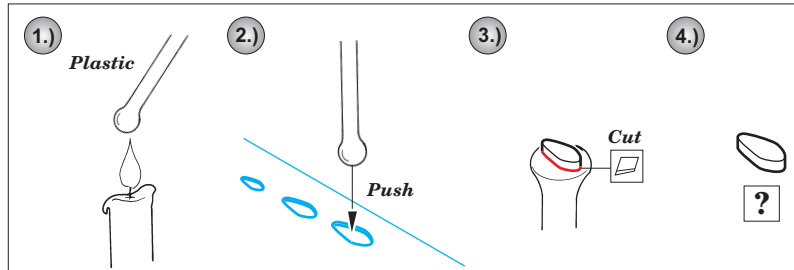

ORIGINAL KIT PARTS
PŮVODNÍ DÍLY STAVEBNICE

PHOTO-ETCHED PARTS
LEPTANÉ DÍLY

PARTS TO BE REMOVED
DÍLY K ODSTRANĚNÍ

FILL
TMELIT

2 sets

4 sets

REFERENCES:
 Squadron/Signal Publ.: Walk Around # 5523 - F-105 Thunderchief
 Detail & Scale # 8 - F-105 Thunderchief