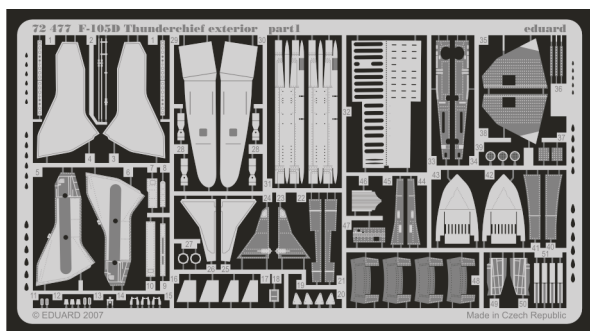

F-105D Thunderchief exterior

eduard

72 477

1/72 scale detail set for Trumpeter No.01617 • sada detailů pro model 1/72 Trumpeter 01617

- ★ APPLY EXPRESS MASK AND PAINT BEFORE GLUING
POUŽIT EXPRESS MASK NABARVIT PŘED SLEPENÍM
- ☉ SYMETRICAL ASSEMBLY
SYMETRICKÁ MONTÁŽ
- ☐ REMOVE
ODSTRANIT
- ☐ GRIND
OBROUSIT
- ☐ DRILL HOLE
VRTAT OTVOR
- ↪ BEND
OHNOUT
- ❓ OPTION
VOLBA
- Ⓜ REPLACE
NAHRADIT

ORIGINAL KIT PARTS
PŮVODNÍ DÍLY STAVEBNICE

PHOTO-ETCHED PARTS
LEPTANÉ DÍLY

PARTS TO BE REMOVED
DÍLY K ODSTRANĚNÍ

FILL
TMELIT

2 sets

4 sets

REFERENCES:
 Squadron/Signal Publ.: Walk Around # 5523 - F-105 Thunderchief
 Detail & Scale # 8 - F-105 Thunderchief

For further detail sets look for **eduard** 73 300 F-105D Thunderchief interior (not included in this set)