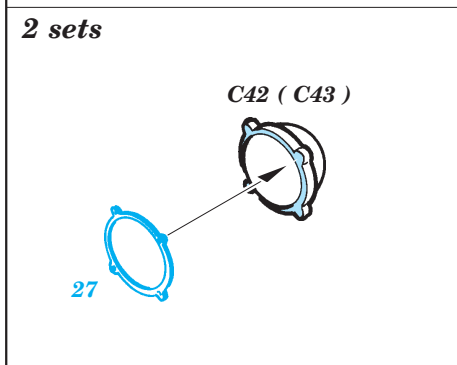

F-105D Thunderchief exterior

eduard

72 477

1/72 scale detail set for Trumpeter No.01617 • sada detailů pro model 1/72 Trumpeter 01617

- ★ APPLY EXPRESS MASK AND PAINT BEFORE GLUING
POUŽIT EXPRESS MASK NABARVIT PŘED SLEPENÍM
- ☉ SYMETRICAL ASSEMBLY
SYMETRICKÁ MONTÁŽ
- ☐ REMOVE
ODSTRANIT
- ☐ GRIND
OBROUSIT
- ☐ DRILL HOLE
VRTAT OTVOR
- ↪ BEND
OHNOUT
- ❓ OPTION
VOLBA
- Ⓜ REPLACE
NAHRADIT

ORIGINAL KIT PARTS
PŮVODNÍ DÍLY STAVEBNICE

PHOTO-ETCHED PARTS
LEPTANÉ DÍLY

PARTS TO BE REMOVED
DÍLY K ODSTRANĚNÍ

FILL
TMELIT

2 sets

4 sets

REFERENCES:
 Squadron/Signal Publ.: Walk Around # 5523 - F-105 Thunderchief
 Detail & Scale # 8 - F-105 Thunderchief

For further detail sets look for **eduard** 73 300 F-105D Thunderchief interior (not included in this set)