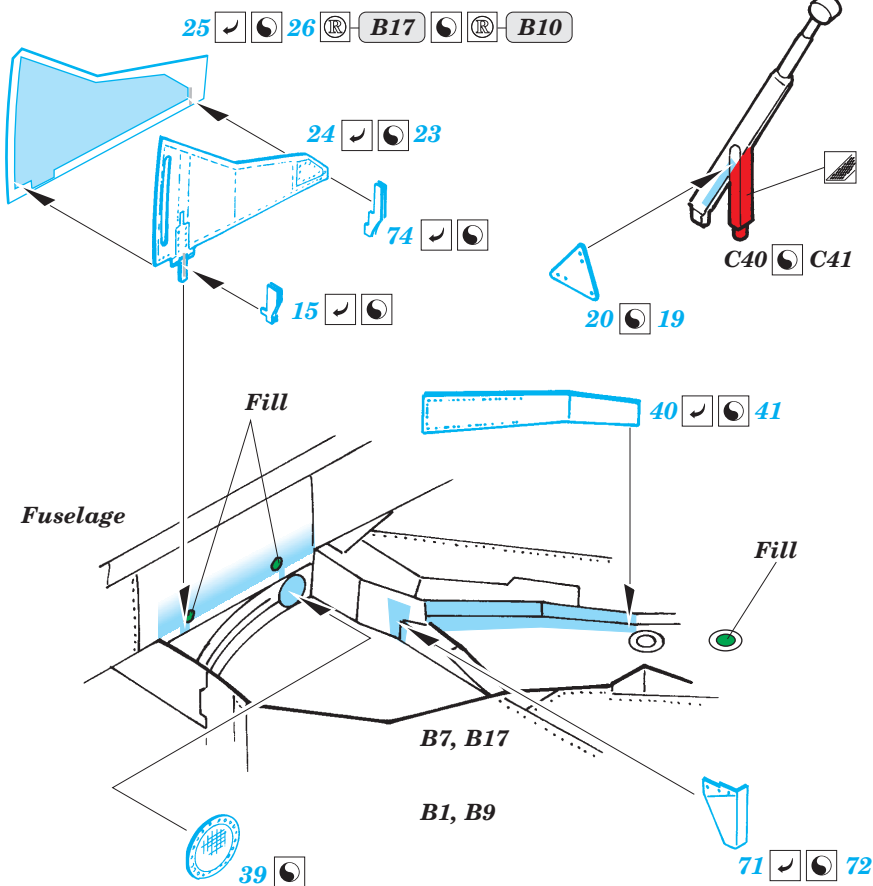

F-105D Thunderchief exterior

eduard

72 477

1/72 scale detail set for Trumpeter No.01617 • sada detailů pro model 1/72 Trumpeter 01617

- ★ APPLY EXPRESS MASK AND PAINT BEFORE GLUING
POUŽIT EXPRESS MASK NABARVIT PŘED SLEPENÍM
- ☉ SYMETRICAL ASSEMBLY
SYMETRICKÁ MONTÁŽ
- ☐ REMOVE
ODSTRANIT
- ☐ GRIND
OBROUSIT
- ☐ DRILL HOLE
VRTAT OTVOR
- ↪ BEND
OHNOUT
- ❓ OPTION
VOLBA
- Ⓜ REPLACE
NAHRADIT

ORIGINAL KIT PARTS
PŮVODNÍ DÍLY STAVEBNICE

PHOTO-ETCHED PARTS
LEPTANÉ DÍLY

PARTS TO BE REMOVED
DÍLY K ODSTRANĚNÍ

FILL
TMELIT

2 sets

4 sets

REFERENCES:
 Squadron/Signal Publ.: Walk Around # 5523 - F-105 Thunderchief
 Detail & Scale # 8 - F-105 Thunderchief

For further detail sets look for **eduard** 73 300 F-105D Thunderchief interior (not included in this set)