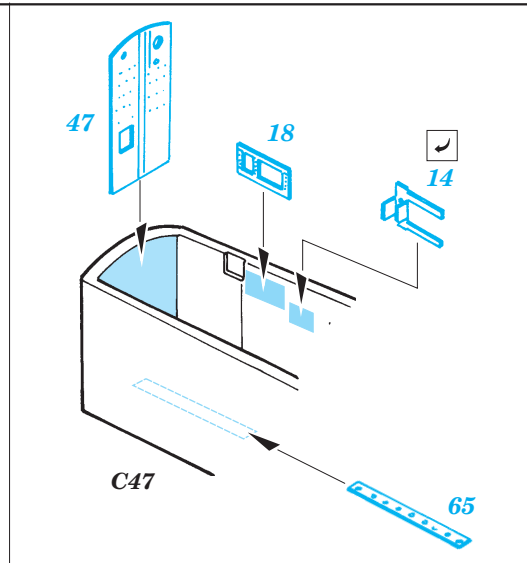

F-105D Thunderchief exterior

eduard

72 477

1/72 scale detail set for Trumpeter No.01617 • sada detailů pro model 1/72 Trumpeter 01617

- ★ APPLY EXPRESS MASK AND PAINT BEFORE GLUING
POUŽIT EXPRESS MASK NABARVIT PŘED SLEPENÍM
- ☉ SYMETRICAL ASSEMBLY
SYMETRICKÁ MONTÁŽ
- ☐ REMOVE
ODSTRANIT
- ☐ GRIND
OBROUSIT
- ☐ DRILL HOLE
VRTAT OTVOR
- ↪ BEND
OHNOUT
- ❓ OPTION
VOLBA
- Ⓜ REPLACE
NAHRADIT

ORIGINAL KIT PARTS
PŮVODNÍ DÍLY STAVEBNICE

PHOTO-ETCHED PARTS
LEPTANÉ DÍLY

PARTS TO BE REMOVED
DÍLY K ODSTRANĚNÍ

FILL
TMELIT

2 sets

4 sets

REFERENCES:
 Squadron/Signal Publ.: Walk Around # 5523 - F-105 Thunderchief
 Detail & Scale # 8 - F-105 Thunderchief