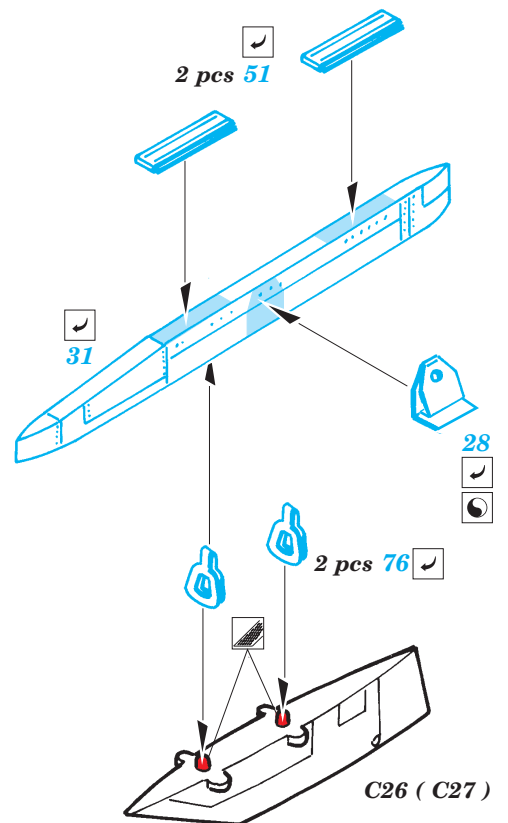

F-105D Thunderchief exterior

eduard

72 477

1/72 scale detail set for Trumpeter No.01617 • sada detailů pro model 1/72 Trumpeter 01617

- ★ APPLY EXPRESS MASK AND PAINT BEFORE GLUING
POUŽIT EXPRESS MASK NABARVIT PŘED SLEPENÍM
- ☉ SYMETRICAL ASSEMBLY
SYMETRICKÁ MONTÁŽ
- ☐ REMOVE
ODSTRANIT
- ☐ GRIND
OBROUSIT
- ☐ DRILL HOLE
VRTAT OTVOR
- ↪ BEND
OHNOUT
- ❓ OPTION
VOLBA
- Ⓜ REPLACE
NAHRADIT

ORIGINAL KIT PARTS
PŮVODNÍ DÍLY STAVEBNICE

PHOTO-ETCHED PARTS
LEPTANÉ DÍLY

PARTS TO BE REMOVED
DÍLY K ODSTRANĚNÍ

FILL
TMELIT

2 sets

4 sets

REFERENCES:
 Squadron/Signal Publ.: Walk Around # 5523 - F-105 Thunderchief
 Detail & Scale # 8 - F-105 Thunderchief

For further detail sets look for **eduard** 73 300 F-105D Thunderchief interior (not included in this set)