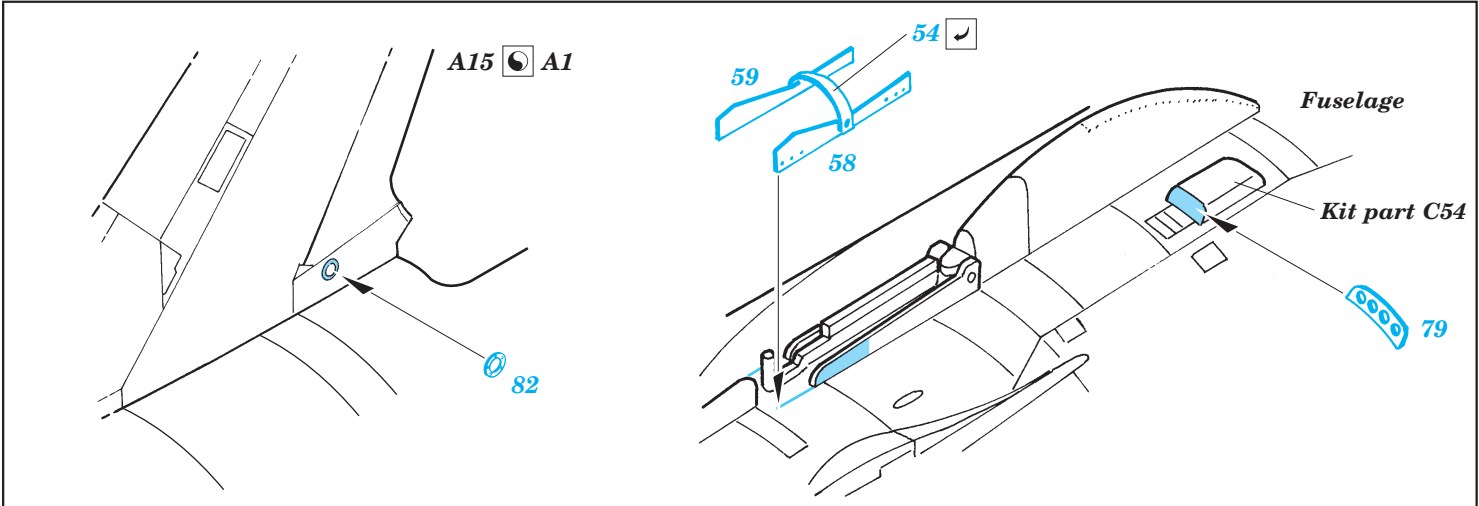

F-105D Thunderchief exterior

eduard

72 477

1/72 scale detail set for Trumpeter No.01617 • sada detailů pro model 1/72 Trumpeter 01617

- ★ APPLY EXPRESS MASK AND PAINT BEFORE GLUING
POUŽIT EXPRESS MASK NABARVIT PŘED SLEPENÍM
- ☉ SYMETRICAL ASSEMBLY
SYMETRICKÁ MONTÁŽ
- ☐ REMOVE
ODSTRANIT
- ☐ GRIND
OBROUSIT
- ☐ DRILL HOLE
VRTAT OTVOR
- ↪ BEND
OHNOUT
- ❓ OPTION
VOLBA
- Ⓜ REPLACE
NAHRADIT

ORIGINAL KIT PARTS
PŮVODNÍ DÍLY STAVEBNICE

PHOTO-ETCHED PARTS
LEPTANÉ DÍLY

PARTS TO BE REMOVED
DÍLY K ODSTRANĚNÍ

FILL
TMELIT

2 sets

4 sets

REFERENCES:
 Squadron/Signal Publ.: Walk Around # 5523 - F-105 Thunderchief
 Detail & Scale # 8 - F-105 Thunderchief

For further detail sets look for **eduard** 73 300 F-105D Thunderchief interior (not included in this set)