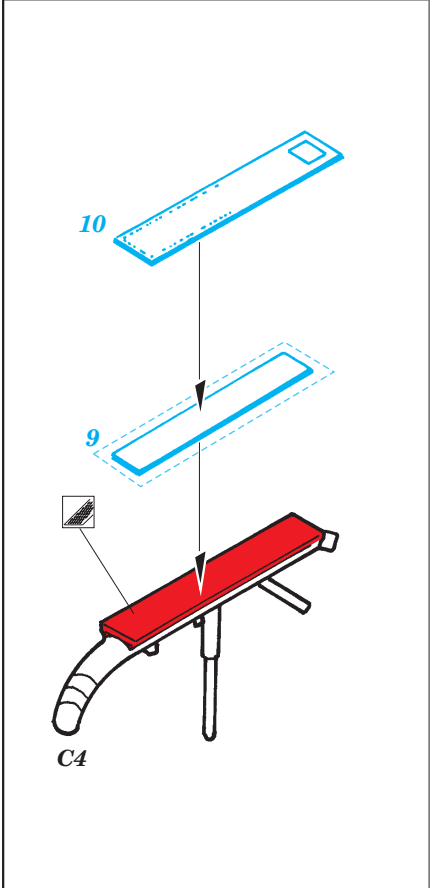

F-105D Thunderchief exterior

eduard

72 477

1/72 scale detail set for Trumpeter No.01617 • sada detailů pro model 1/72 Trumpeter 01617

- ★ APPLY EXPRESS MASK AND PAINT BEFORE GLUING
POUŽIT EXPRESS MASK NABARVIT PŘED SLEPENÍM
- ☉ SYMETRICAL ASSEMBLY
SYMETRICKÁ MONTÁŽ
- ☐ REMOVE
ODSTRANIT
- ☐ GRIND
OBROUSIT
- ☐ DRILL HOLE
VRTAT OTVOR
- ↪ BEND
OHNOUT
- ❓ OPTION
VOLBA
- Ⓜ REPLACE
NAHRADIT

ORIGINAL KIT PARTS
PŮVODNÍ DÍLY STAVEBNICE

PHOTO-ETCHED PARTS
LEPTANÉ DÍLY

PARTS TO BE REMOVED
DÍLY K ODSTRANĚNÍ

FILL
TMELIT

2 sets

4 sets

REFERENCES:
 Squadron/Signal Publ.: Walk Around # 5523 - F-105 Thunderchief
 Detail & Scale # 8 - F-105 Thunderchief

For further detail sets look for **eduard** 73 300 F-105D Thunderchief interior (not included in this set)