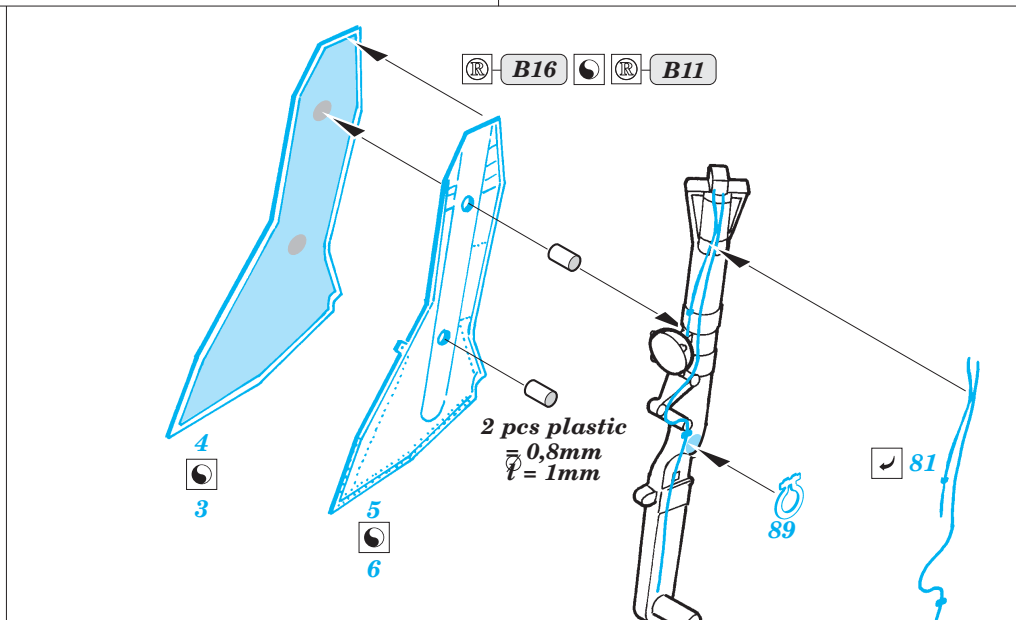

F-105D Thunderchief exterior

eduard

72 477

1/72 scale detail set for Trumpeter No.01617 • sada detailů pro model 1/72 Trumpeter 01617

- ★ APPLY EXPRESS MASK AND PAINT BEFORE GLUING
POUŽIT EXPRESS MASK NABARVIT PŘED SLEPENÍM
- ☉ SYMETRICAL ASSEMBLY
SYMETRICKÁ MONTÁŽ
- ☐ REMOVE
ODSTRANIT
- ☐ GRIND
OBROUSIT
- ☐ DRILL HOLE
VRTAT OTVOR
- ↪ BEND
OHNOUT
- ❓ OPTION
VOLBA
- Ⓜ REPLACE
NAHRADIT

ORIGINAL KIT PARTS
PŮVODNÍ DÍLY STAVEBNICE

PHOTO-ETCHED PARTS
LEPTANÉ DÍLY

PARTS TO BE REMOVED
DÍLY K ODSTRANĚNÍ

FILL
TMELIT

2 sets

4 sets

REFERENCES:
 Squadron/Signal Publ.: Walk Around # 5523 - F-105 Thunderchief
 Detail & Scale # 8 - F-105 Thunderchief

For further detail sets look for **eduard** 73 300 F-105D Thunderchief interior (not included in this set)