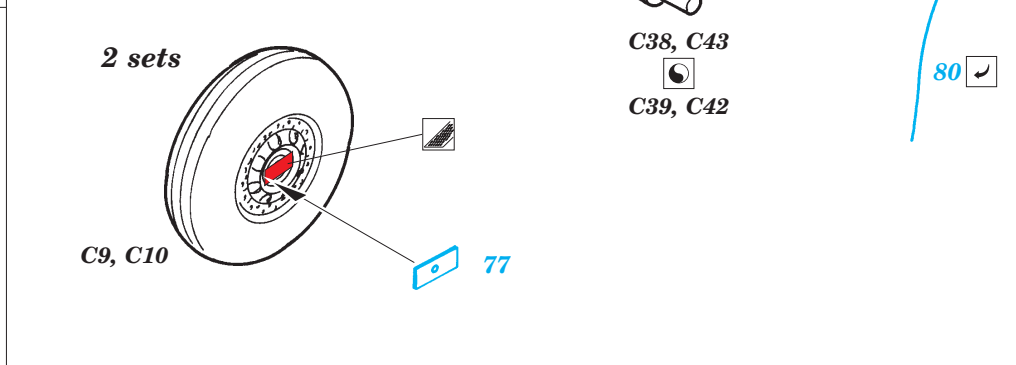

F-105D Thunderchief exterior

eduard

72 477

1/72 scale detail set for Trumpeter No.01617 • sada detailů pro model 1/72 Trumpeter 01617

- ★ APPLY EXPRESS MASK AND PAINT BEFORE GLUING
POUŽIT EXPRESS MASK NABARVIT PŘED SLEPENÍM
- ☉ SYMETRICAL ASSEMBLY
SYMETRICKÁ MONTÁŽ
- ☐ REMOVE
ODSTRANIT
- ☐ GRIND
OBROUSIT
- ☐ DRILL HOLE
VRTAT OTVOR
- ↪ BEND
OHNOUT
- ❓ OPTION
VOLBA
- Ⓜ REPLACE
NAHRADIT

ORIGINAL KIT PARTS
PŮVODNÍ DÍLY STAVEBNICE

PHOTO-ETCHED PARTS
LEPTANÉ DÍLY

PARTS TO BE REMOVED
DÍLY K ODSTRANĚNÍ

FILL
TMELIT

2 sets

4 sets

REFERENCES:
 Squadron/Signal Publ.: Walk Around # 5523 - F-105 Thunderchief
 Detail & Scale # 8 - F-105 Thunderchief