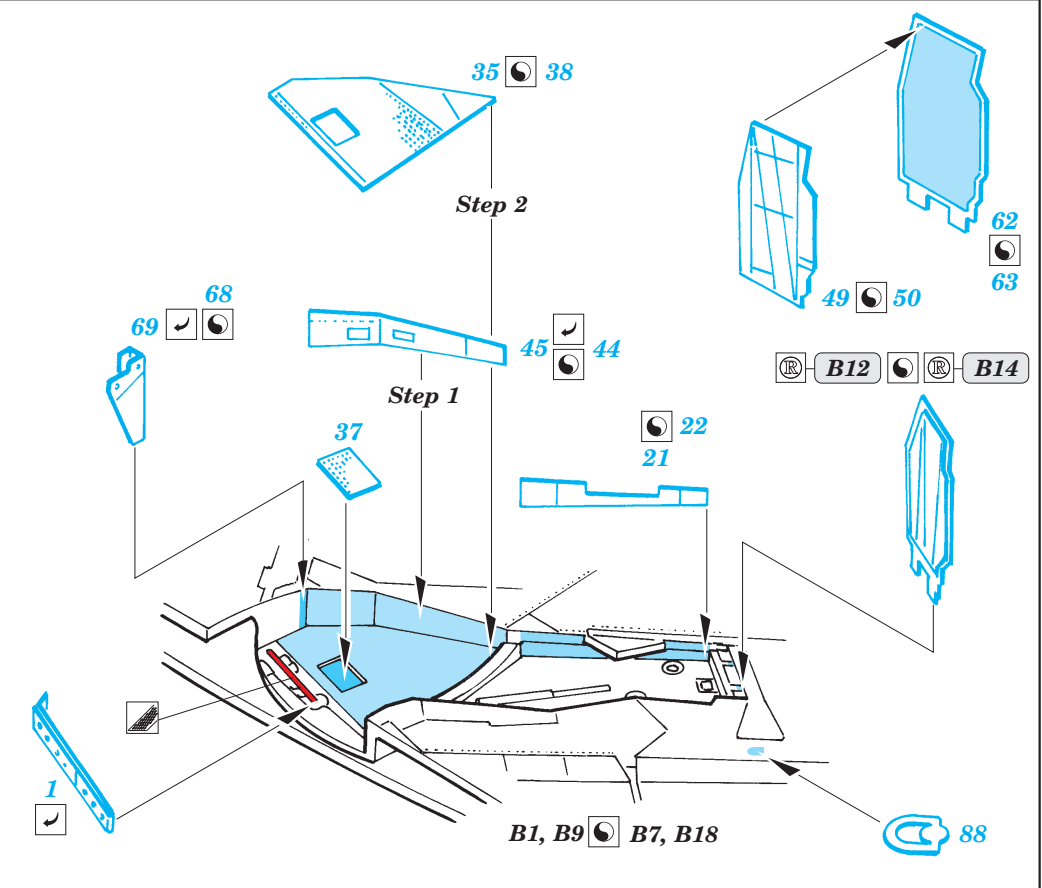

F-105D Thunderchief exterior

eduard

72 477

1/72 scale detail set for Trumpeter No.01617 • sada detailů pro model 1/72 Trumpeter 01617

- ★ APPLY EXPRESS MASK AND PAINT BEFORE GLUING
POUŽIT EXPRESS MASK NABARVIT PŘED SLEPENÍM
- ☉ SYMETRICAL ASSEMBLY
SYMETRICKÁ MONTÁŽ
- ☐ REMOVE
ODSTRANIT
- ☐ GRIND
OBROUSIT
- ☐ DRILL HOLE
VRTAT OTVOR
- ↪ BEND
OHNOUT
- ❓ OPTION
VOLBA
- Ⓜ REPLACE
NAHRADIT

ORIGINAL KIT PARTS
PŮVODNÍ DÍLY STAVEBNICE

PHOTO-ETCHED PARTS
LEPTANÉ DÍLY

PARTS TO BE REMOVED
DÍLY K ODSTRANĚNÍ

FILL
TMELIT

2 sets

4 sets

REFERENCES:
 Squadron/Signal Publ.: Walk Around # 5523 - F-105 Thunderchief
 Detail & Scale # 8 - F-105 Thunderchief

For further detail sets look for **eduard** 73 300 F-105D Thunderchief interior (not included in this set)