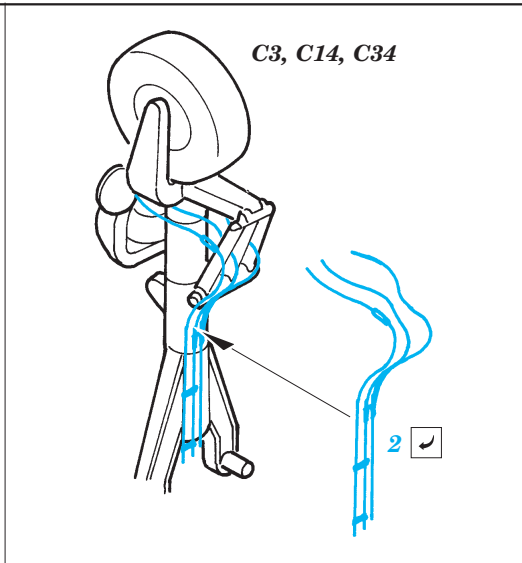

F-105D Thunderchief exterior

eduard

72 477

1/72 scale detail set for Trumpeter No.01617 • sada detailů pro model 1/72 Trumpeter 01617

- ★ APPLY EXPRESS MASK AND PAINT BEFORE GLUING
POUŽIT EXPRESS MASK NABARVIT PŘED SLEPENÍM
- ☉ SYMETRICAL ASSEMBLY
SYMETRICKÁ MONTÁŽ
- ☐ REMOVE
ODSTRANIT
- ☐ GRIND
OBROUSIT
- ☐ DRILL HOLE
VRTAT OTVOR
- ↪ BEND
OHNOUT
- ❓ OPTION
VOLBA
- Ⓜ REPLACE
NAHRADIT

ORIGINAL KIT PARTS
PŮVODNÍ DÍLY STAVEBNICE

PHOTO-ETCHED PARTS
LEPTANÉ DÍLY

PARTS TO BE REMOVED
DÍLY K ODSTRANĚNÍ

FILL
TMELIT

2 sets

4 sets

REFERENCES:
 Squadron/Signal Publ.: Walk Around # 5523 - F-105 Thunderchief
 Detail & Scale # 8 - F-105 Thunderchief