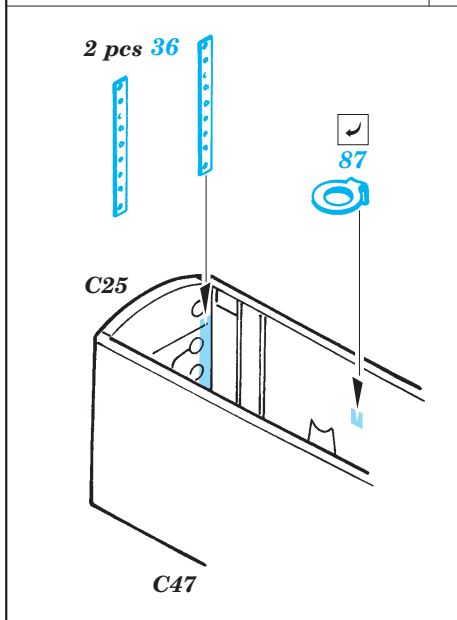

F-105D Thunderchief exterior

eduard

72 477

1/72 scale detail set for Trumpeter No.01617 • sada detailů pro model 1/72 Trumpeter 01617

- ★ APPLY EXPRESS MASK AND PAINT BEFORE GLUING
POUŽIT EXPRESS MASK NABARVIT PŘED SLEPENÍM
- ☉ SYMETRICAL ASSEMBLY
SYMETRICKÁ MONTÁŽ
- ☐ REMOVE
ODSTRANIT
- ☐ GRIND
OBROUSIT
- ☐ DRILL HOLE
VRTAT OTVOR
- ↪ BEND
OHNOUT
- ❓ OPTION
VOLBA
- Ⓜ REPLACE
NAHRADIT

ORIGINAL KIT PARTS
PŮVODNÍ DÍLY STAVEBNICE

PHOTO-ETCHED PARTS
LEPTANÉ DÍLY

PARTS TO BE REMOVED
DÍLY K ODSTRANĚNÍ

FILL
TMELIT

2 sets

4 sets

REFERENCES:
 Squadron/Signal Publ.: Walk Around # 5523 - F-105 Thunderchief
 Detail & Scale # 8 - F-105 Thunderchief