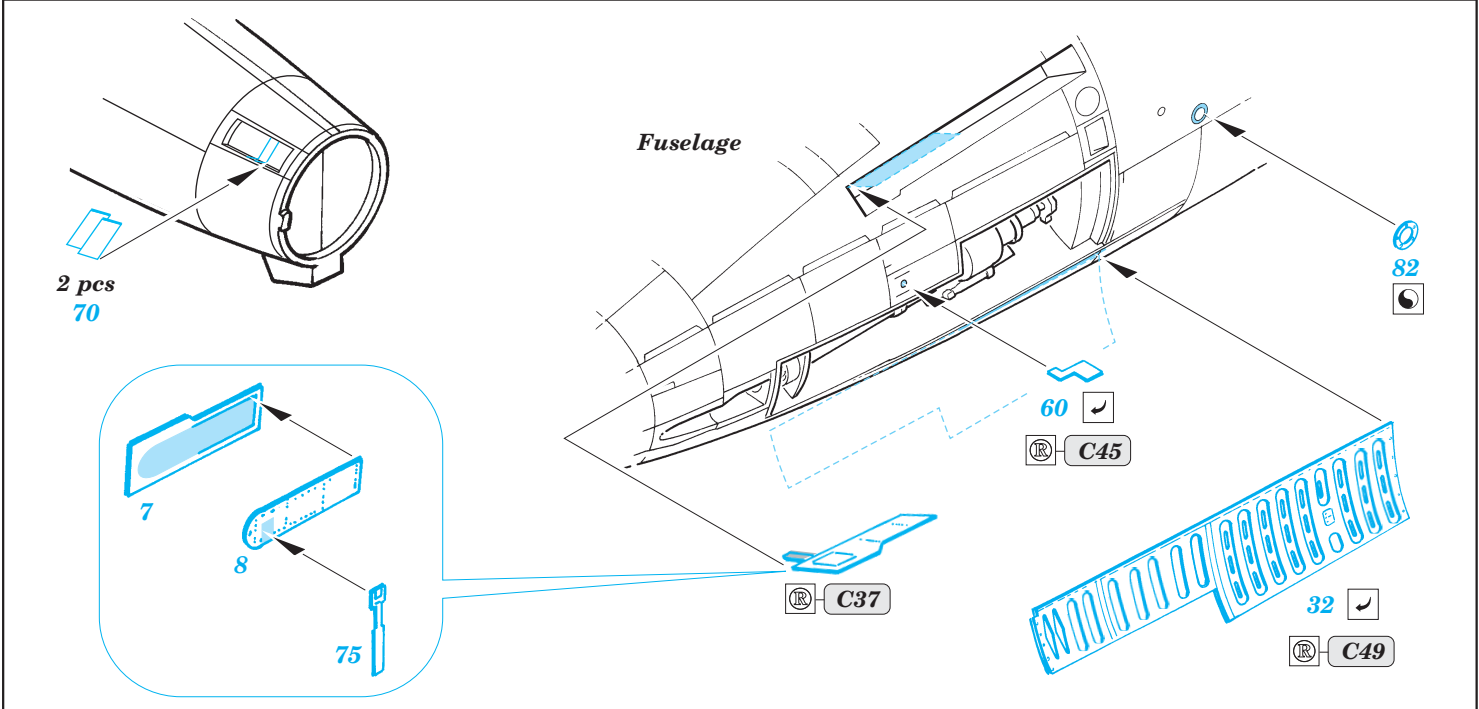

F-105D Thunderchief exterior

eduard

72 477

1/72 scale detail set for Trumpeter No.01617 • sada detailů pro model 1/72 Trumpeter 01617

- ★ APPLY EXPRESS MASK AND PAINT BEFORE GLUING
POUŽIT EXPRESS MASK NABARVIT PŘED SLEPENÍM
- ☉ SYMETRICAL ASSEMBLY
SYMETRICKÁ MONTÁŽ
- ☐ REMOVE
ODSTRANIT
- ☐ GRIND
OBROUSIT
- ☐ DRILL HOLE
VRTAT OTVOR
- ↪ BEND
OHNOUT
- ❓ OPTION
VOLBA
- Ⓜ REPLACE
NAHRADIT

ORIGINAL KIT PARTS
PŮVODNÍ DÍLY STAVEBNICE

PHOTO-ETCHED PARTS
LEPTANÉ DÍLY

PARTS TO BE REMOVED
DÍLY K ODSTRANĚNÍ

FILL
TMELIT

2 sets

4 sets

REFERENCES:
 Squadron/Signal Publ.: Walk Around # 5523 - F-105 Thunderchief
 Detail & Scale # 8 - F-105 Thunderchief

For further detail sets look for **eduard** 73 300 F-105D Thunderchief interior (not included in this set)