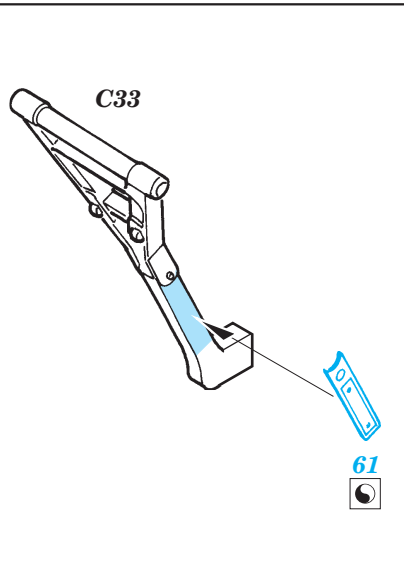

F-105D Thunderchief exterior

eduard

72 477

1/72 scale detail set for Trumpeter No.01617 • sada detailů pro model 1/72 Trumpeter 01617

- ★ APPLY EXPRESS MASK AND PAINT BEFORE GLUING
POUŽIT EXPRESS MASK NABARVIT PŘED SLEPENÍM
- ☉ SYMETRICAL ASSEMBLY
SYMETRICKÁ MONTÁŽ
- ☐ REMOVE
ODSTRANIT
- ☐ GRIND
OBROUSIT
- ☐ DRILL HOLE
VRTAT OTVOR
- ↪ BEND
OHNOUT
- ❓ OPTION
VOLBA
- Ⓜ REPLACE
NAHRADIT

ORIGINAL KIT PARTS
PŮVODNÍ DÍLY STAVEBNICE

PHOTO-ETCHED PARTS
LEPTANÉ DÍLY

PARTS TO BE REMOVED
DÍLY K ODSTRANĚNÍ

FILL
TMELIT

2 sets

4 sets

REFERENCES:
 Squadron/Signal Publ.: Walk Around # 5523 - F-105 Thunderchief
 Detail & Scale # 8 - F-105 Thunderchief

For further detail sets look for **eduard** 73 300 F-105D Thunderchief interior (not included in this set)