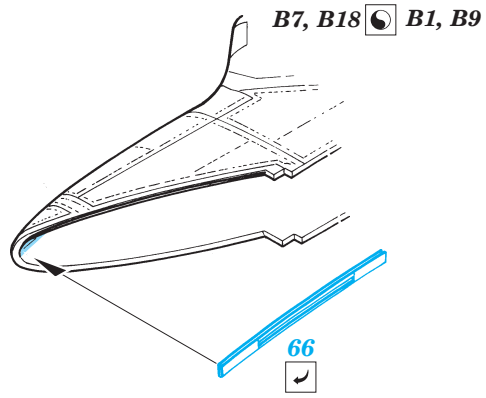

F-105D Thunderchief exterior

eduard

72 477

1/72 scale detail set for Trumpeter No.01617 • sada detailů pro model 1/72 Trumpeter 01617

- ★ APPLY EXPRESS MASK AND PAINT BEFORE GLUING
POUŽIT EXPRESS MASK NABARVIT PŘED SLEPENÍM
- ☉ SYMETRICAL ASSEMBLY
SYMETRICKÁ MONTÁŽ
- ☐ REMOVE
ODSTRANIT
- ☐ GRIND
OBROUSIT
- ☐ DRILL HOLE
VRTAT OTVOR
- ↪ BEND
OHNOUT
- ❓ OPTION
VOLBA
- Ⓜ REPLACE
NAHRADIT

ORIGINAL KIT PARTS
PŮVODNÍ DÍLY STAVEBNICE

PHOTO-ETCHED PARTS
LEPTANÉ DÍLY

PARTS TO BE REMOVED
DÍLY K ODSTRANĚNÍ

FILL
TMELIT

2 sets

4 sets

REFERENCES:
 Squadron/Signal Publ.: Walk Around # 5523 - F-105 Thunderchief
 Detail & Scale # 8 - F-105 Thunderchief

For further detail sets look for **eduard** 73 300 F-105D Thunderchief interior (not included in this set)