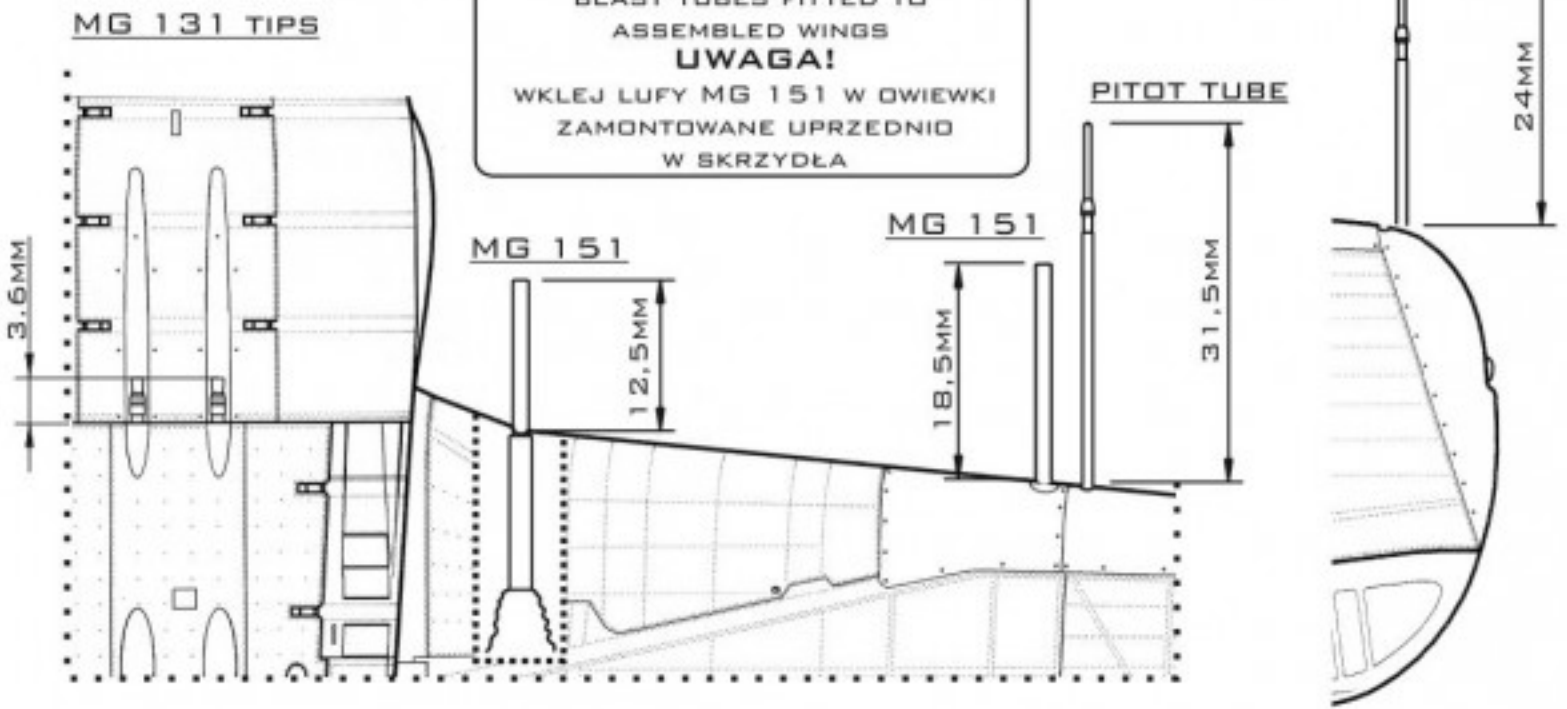

INSERT METAL PARTS USING CYANOACRYLATE ADHESIVES.

FULL LENGTH BARRELS FOR EXPOSED GUNS OPTION USE MASTER SETS:
AM-32-003 - MG131 FULL LENGTH BARREL WITH DRILLED COOLING JACKET
AM-32-015 - MG 151 CANNONS - FULL LENGTH BARREL

(FOR MORE INFORMATION SEE OUR WEBSITE)

MASTER

WWW.MASTER-MODEL.PL
©COPYRIGHT 2014, MASTER - PIOTR CZERKASOW
DESIGNED AND PRODUCED IN POLAND