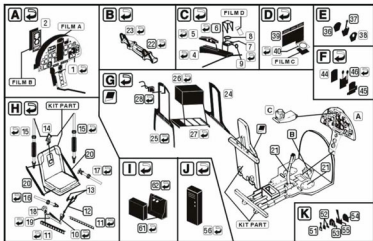

PartELEMENTY FOTOTRAWIONE
DO MODELI PLASTIKOWYCH**DEWOITINE D-520**

DETAIL SET FOR PLASTIC KIT

1:48 scale detail set for **TAMIYA** kit

"Part" (0-42) 40-40-76

www.part.pl

PO DRUGIEJ STRONIE
OPPOSITE SIDEODCIĄĆ
REMOVEZAGIAĆ
BEND**UWAGA**

Elementy fototrawione należy przyklejać klejami cyanoakrylowymi. Prace wykonywać w miejscu dobrze wentylowanym. Nie wdychać oparów kleju. Po skończonej pracy umyć ręce.

CAUTION

Photo-etched parts can only be glued with cyanoacrylate glue. Work in a well ventilated area. Do not inhale vapors since these can be harmful. Wash your hands after using.