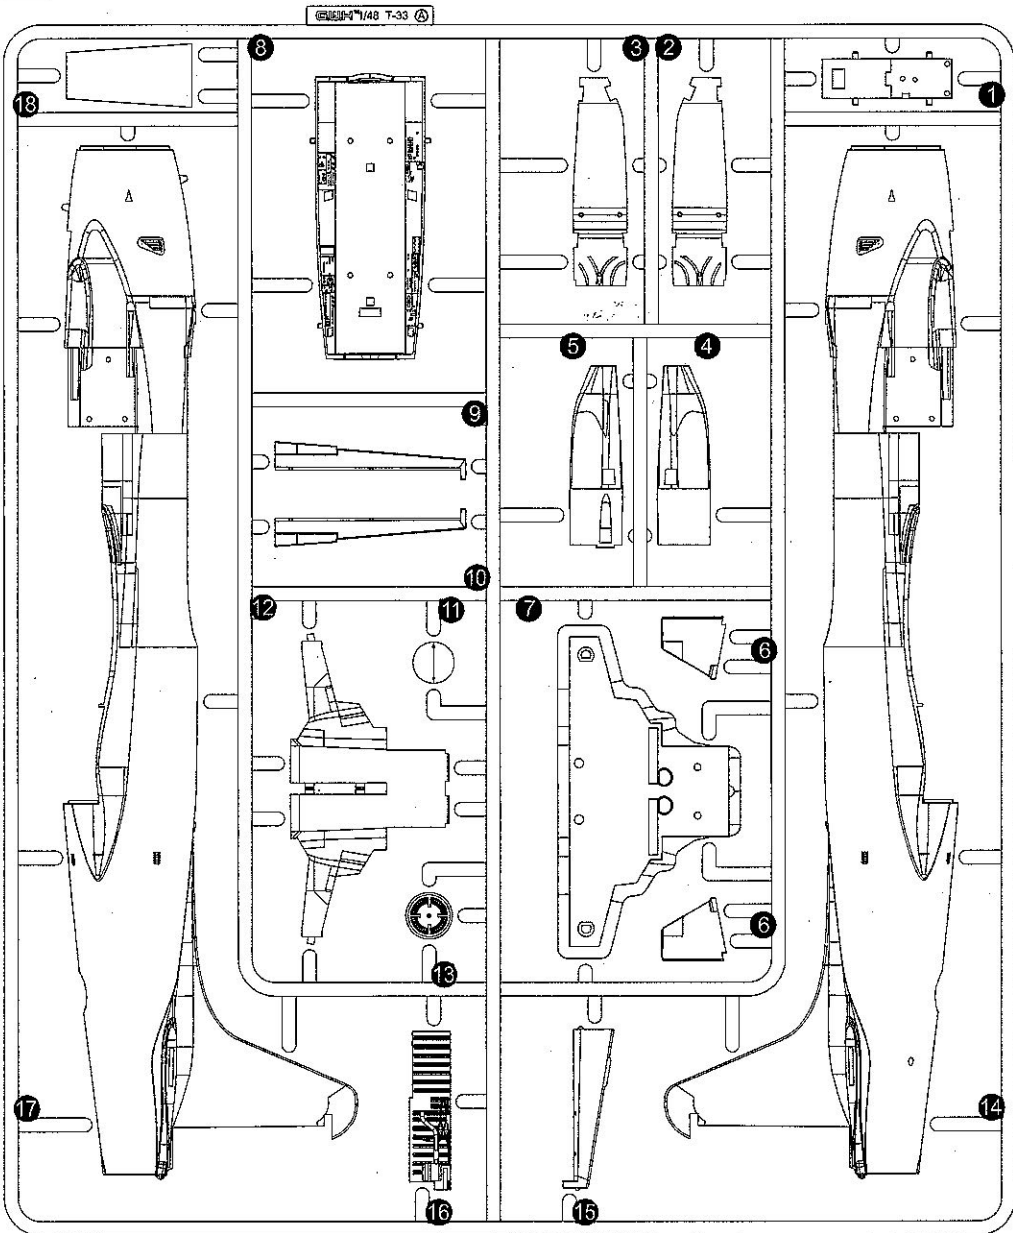

1/48
SCALE

L4821

T-33A

G.W.H.[®]

"SHOOTING STAR"
LATE TYPE

T-33A“流星”后期型喷气式教练机

T-33A 58-0671 49th FIS Griffiss AFB, New York
第49截击机中队, 纽约州Griffiss基地

T-33A 52-9734 48th FIS Langley AFB, Virginia
第48截击机中队, 弗吉尼亚州兰利基地

T-33A 57-590 5th FIS Minot AFB, North Dakota
第5截击机中队, 北达科他州Minot基地

A Parts x1

B Parts x1

D Parts x1

H Parts x2

J Parts x1

DE

ST パーツリスト