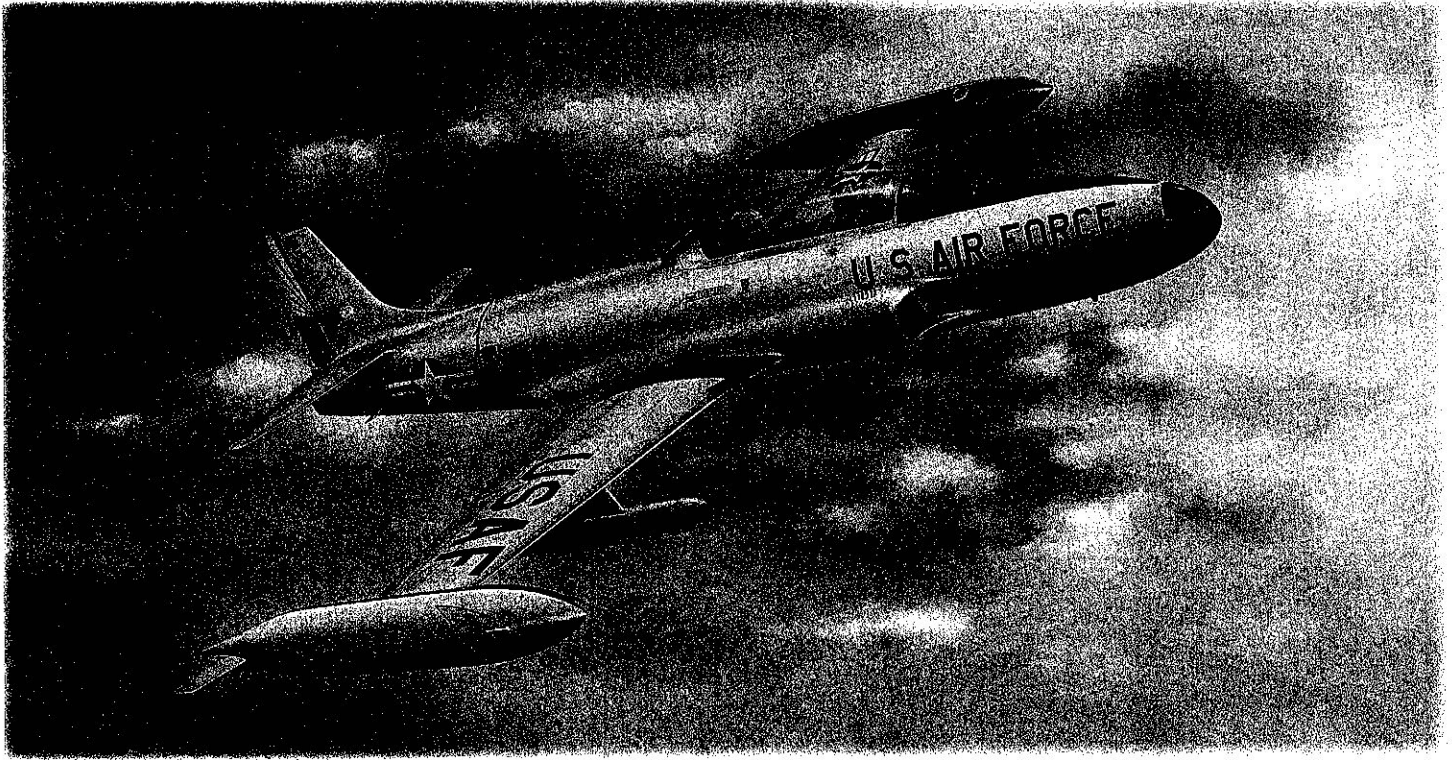

1/48
SCALE

L4821

T-33A

G.W.H.[®]

"SHOOTING STAR"
LATE TYPE

T-33A“流星”后期型喷气式教练机

T-33A 58-0671 49th FIS Griffiss AFB, New York
第49截击机中队, 纽约州Griffiss基地

T-33A 52-9734 48th FIS Langley AFB, Virginia
第48截击机中队, 弗吉尼亚州兰利基地