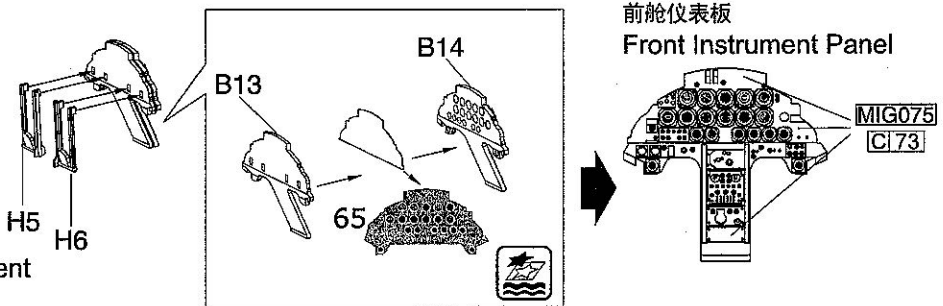

2

仪表板上的仪表为亚光黑色
MIG046 / CI33
The gauges on the instrument panel paints into flat black