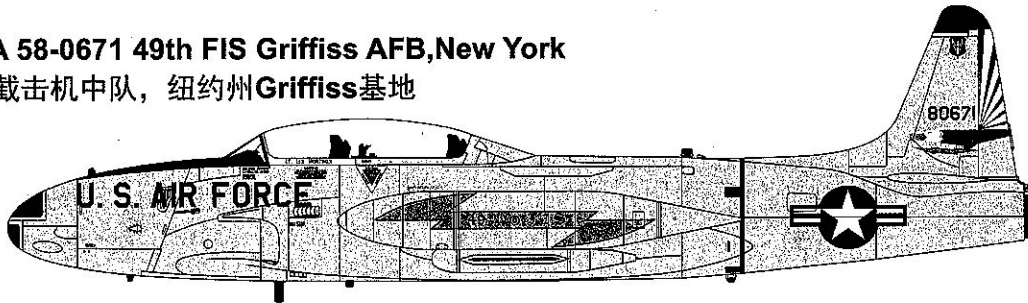

1/48
SCALE

L4821

T-33A

G.W.H.[®]

"SHOOTING STAR"
LATE TYPE

T-33A“流星”后期型喷气式教练机

T-33A 58-0671 49th FIS Griffiss AFB, New York
第49截击机中队, 纽约州Griffiss基地

T-33A 52-9734 48th FIS Langley AFB, Virginia
第48截击机中队, 弗吉尼亚州兰利基地