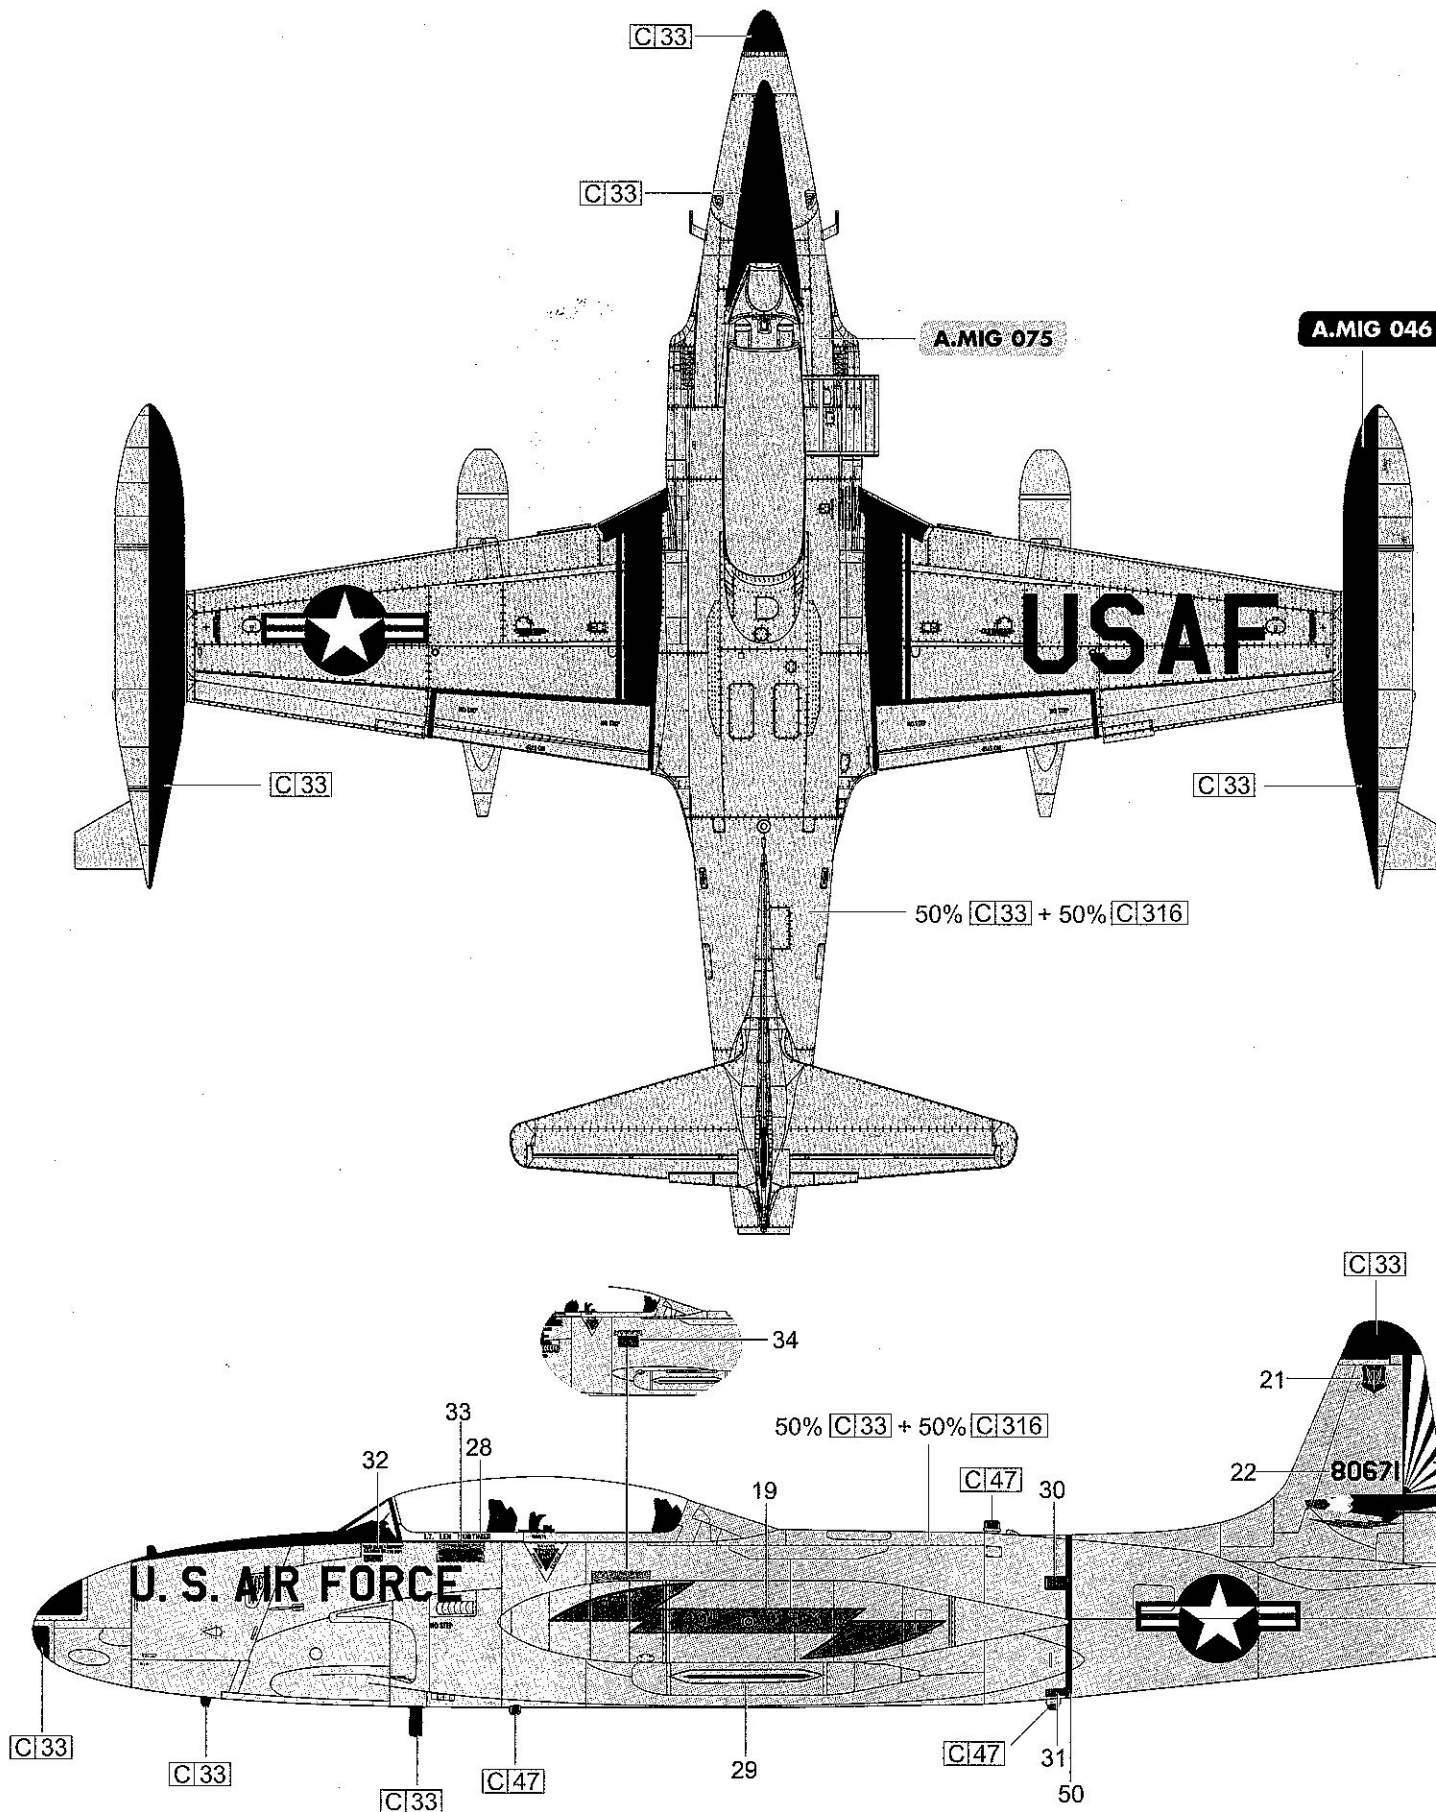

T-33A 58-0671 49th FIS Griffiss AFB, New York
第49截击机中队, 纽约州Griffiss基地