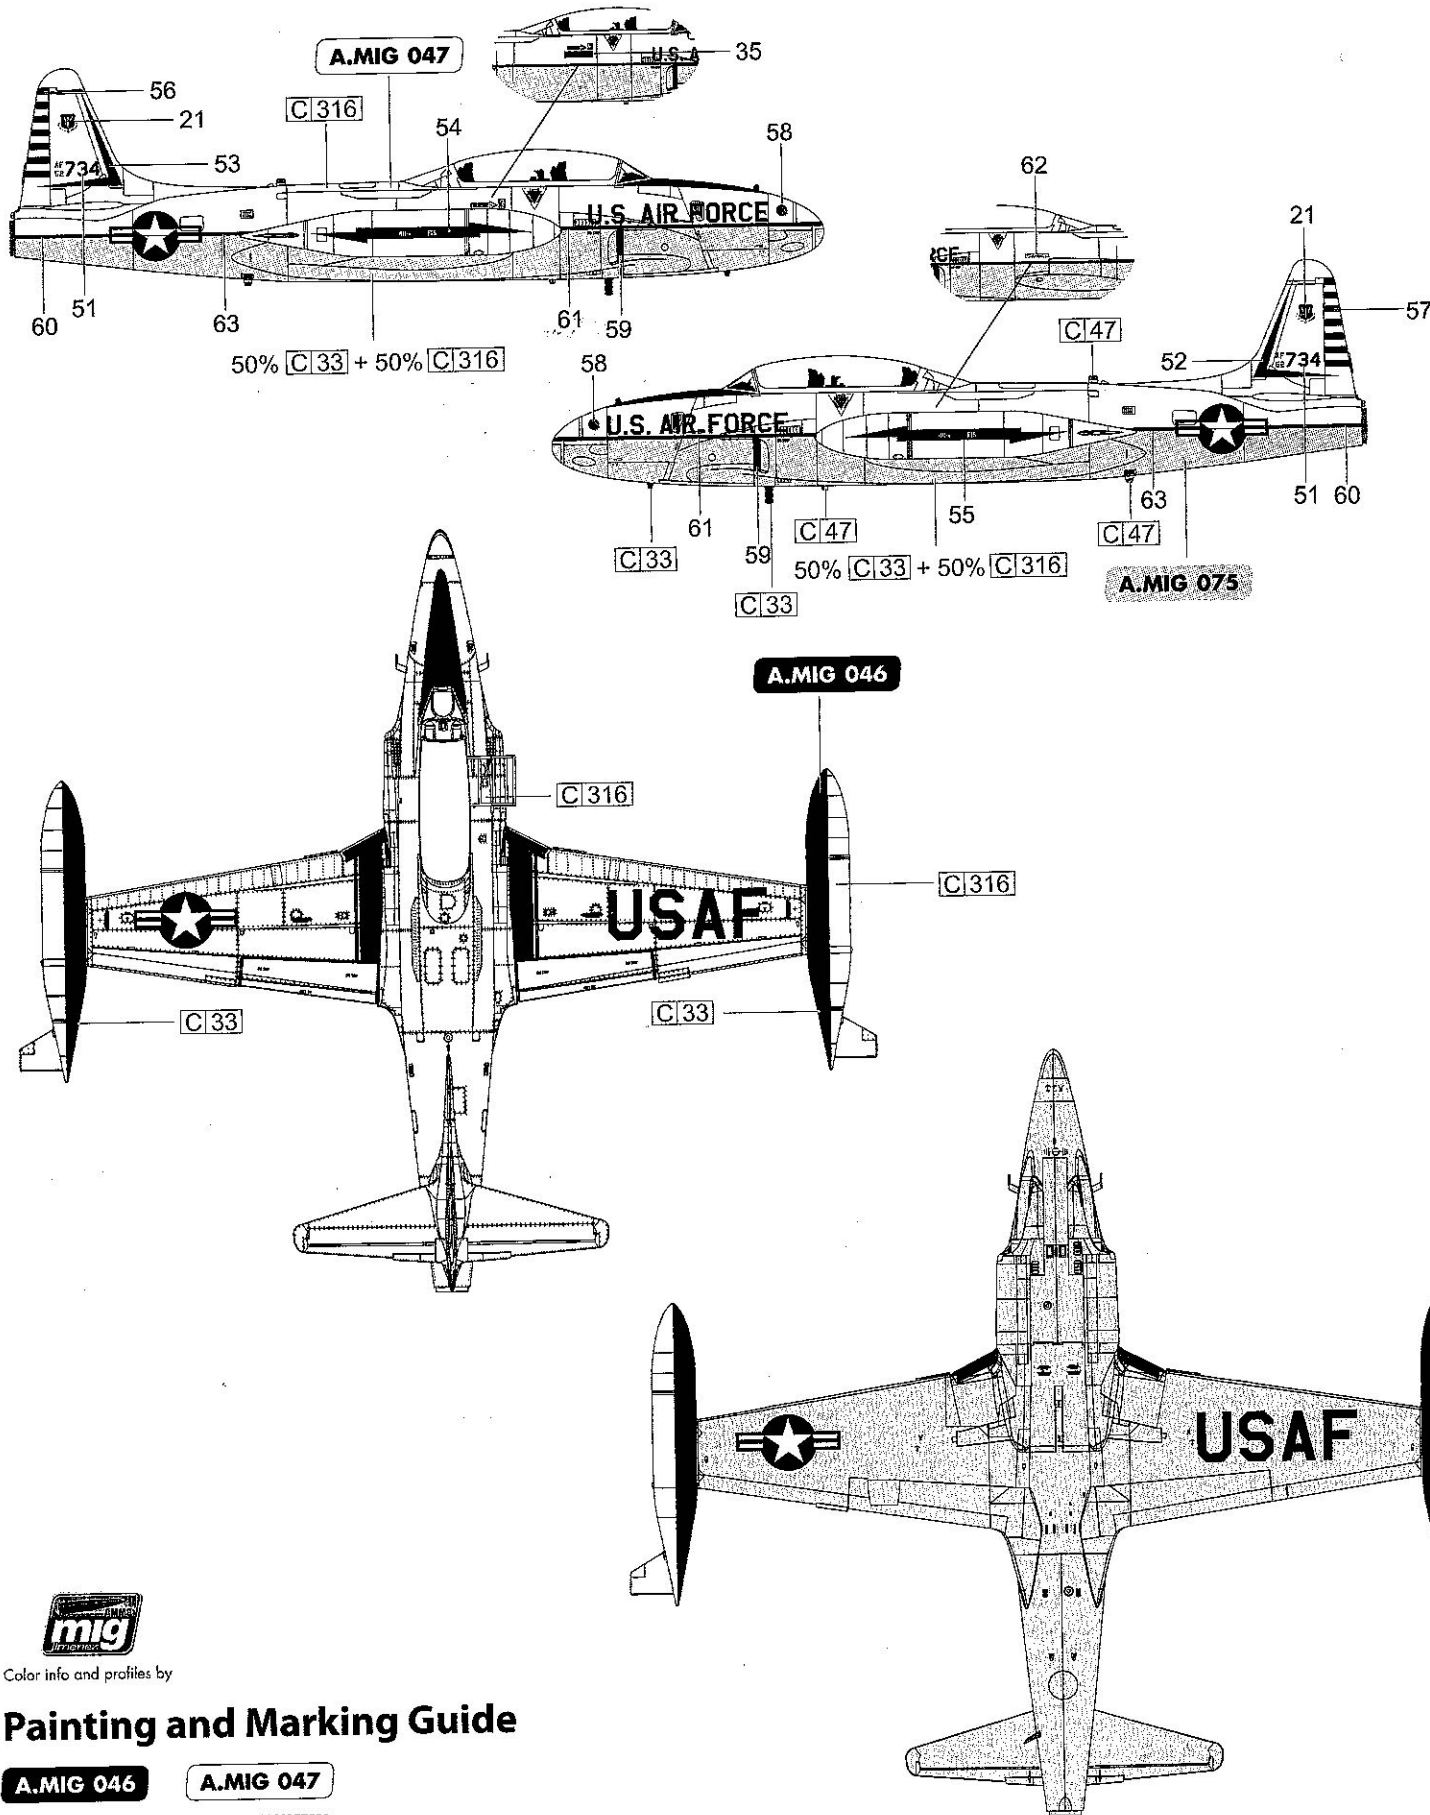

T-33A 52-9734 48th FIS Langley AFB, Virginia
第48截击机中队，弗吉尼亚州兰利基地

Color info and profiles by

Painting and Marking Guide

A.MIG 046

A.MIG 047

A.MIG 075

A.MIG 195