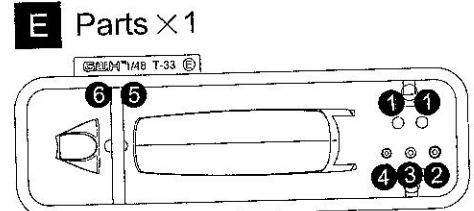

T-33A 57-590 5th FIS Minot AFB, North Dakota
第5截击机中队, 北达科他州Minot基地

A Parts x1

B Parts x1

D Parts x1

H Parts x2

J Parts x1

DE

ST パーツリスト