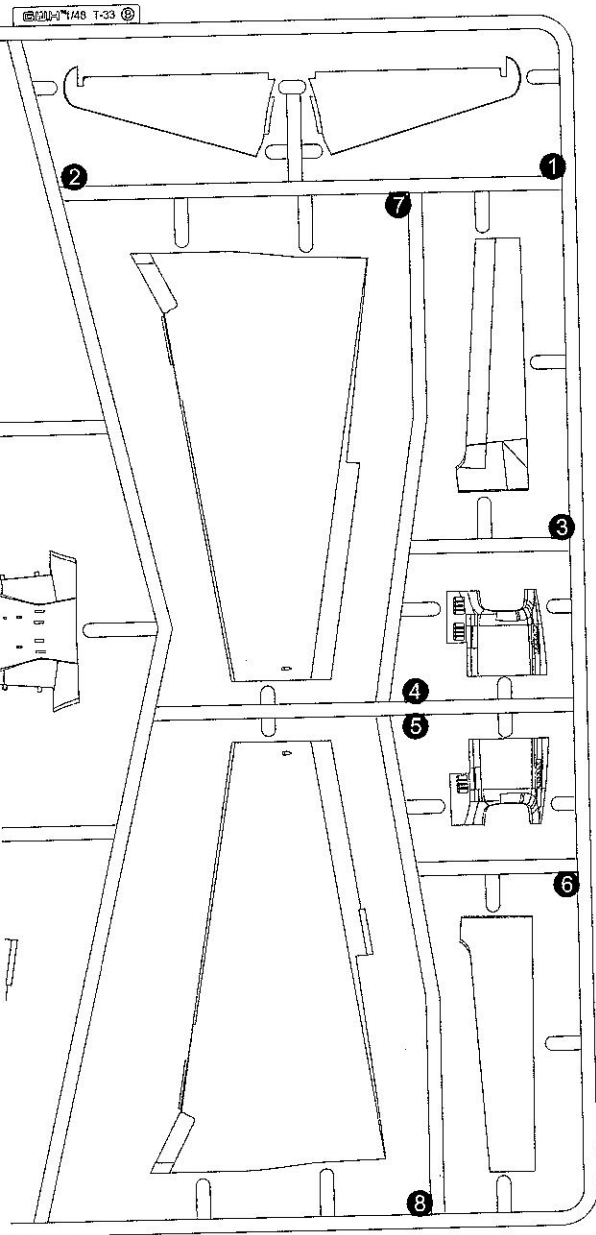

T-33A 57-590 5th FIS Minot AFB, North Dakota
第5截击机中队, 北达科他州Minot基地

A Parts x1

B Parts x1

D Parts x1

H Parts x2

J Parts x1

DE

ST パーツリスト