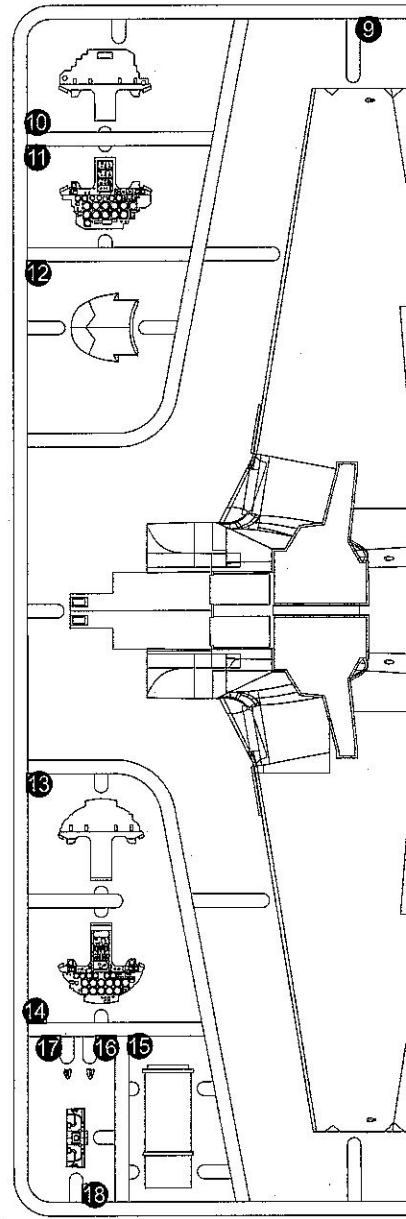

T-33A 57-590 5th FIS Minot AFB, North Dakota
第5截击机中队, 北达科他州Minot基地

A Parts x1

B Parts x1

D Parts x1

H Parts x2

J Parts x1

DE

ST パーツリスト