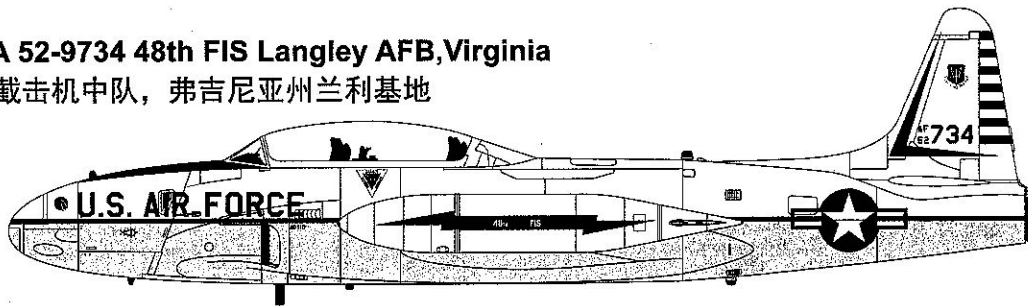

1/48
SCALE

L4821

T-33A

G.W.H.[®]

"SHOOTING STAR"
LATE TYPE

T-33A“流星”后期型喷气式教练机

T-33A 58-0671 49th FIS Griffiss AFB, New York
第49截击机中队, 纽约州Griffiss基地

T-33A 52-9734 48th FIS Langley AFB, Virginia
第48截击机中队, 弗吉尼亚州兰利基地

T-33A 57-590 5th FIS Minot AFB, North Dakota
第5截击机中队, 北达科他州Minot基地

A Parts x1

B Parts x1

D Parts x1

H Parts x2

J Parts x1

DE

ST パーツリスト