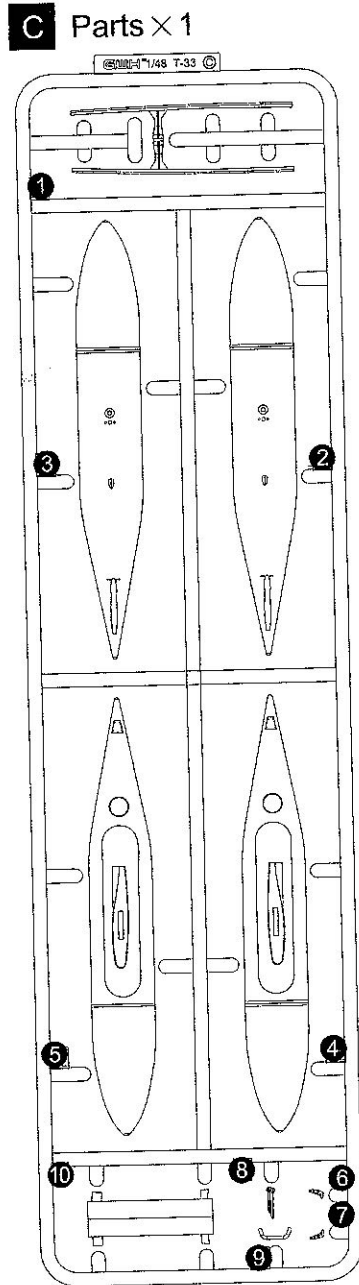

T-33A 57-590 5th FIS Minot AFB, North Dakota
第5截击机中队, 北达科他州Minot基地

A Parts x1

B Parts x1

D Parts x1

H Parts x2

J Parts x1

DE

ST パーツリスト