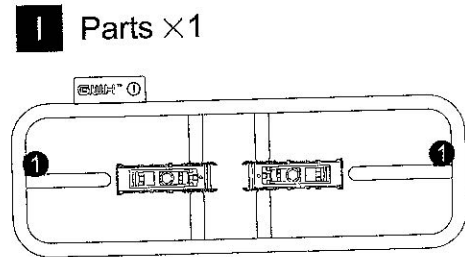

T-33A 57-590 5th FIS Minot AFB, North Dakota
第5截击机中队, 北达科他州Minot基地

A Parts x1

B Parts x1

D Parts x1

H Parts x2

J Parts x1

DE

ST パーツリスト