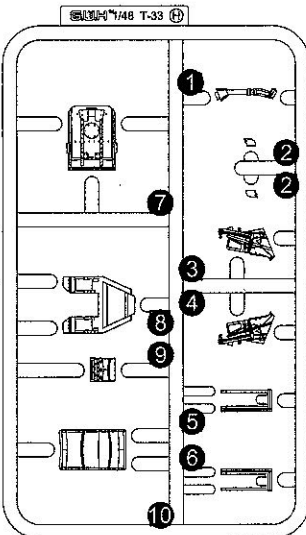

T-33A 57-590 5th FIS Minot AFB, North Dakota
第5截击机中队, 北达科他州Minot基地

A Parts x1

B Parts x1

D Parts x1

H Parts x2

J Parts x1

DE

ST パーツリスト