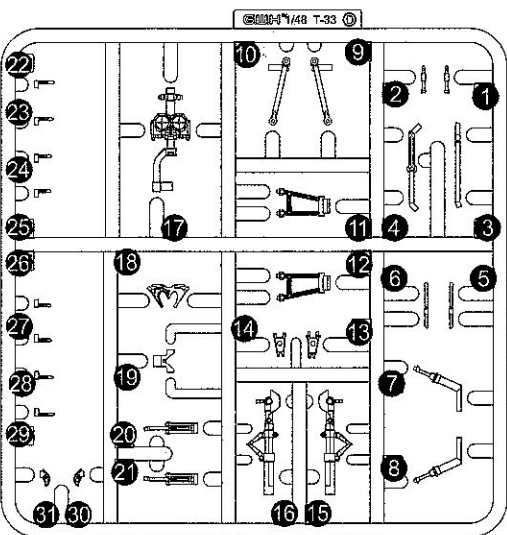

T-33A 57-590 5th FIS Minot AFB, North Dakota
第5截击机中队, 北达科他州Minot基地

A Parts x1

B Parts x1

D Parts x1

H Parts x2

J Parts x1

DE

ST パーツリスト

1

x2

2

仪表板上的仪表为亚光黑色
MIG046 / CI33
The gauges on the instrument panel paints into flat black

操纵杆飞行员手掌握持部分为亚光黑色
MIG046 / CI33
The tip of the control-stick paints into flat black

3

5

起落架舱盖板内侧为银色 **MIG195 / C18**
MLG Bay Door Inner Face Paints into Silver