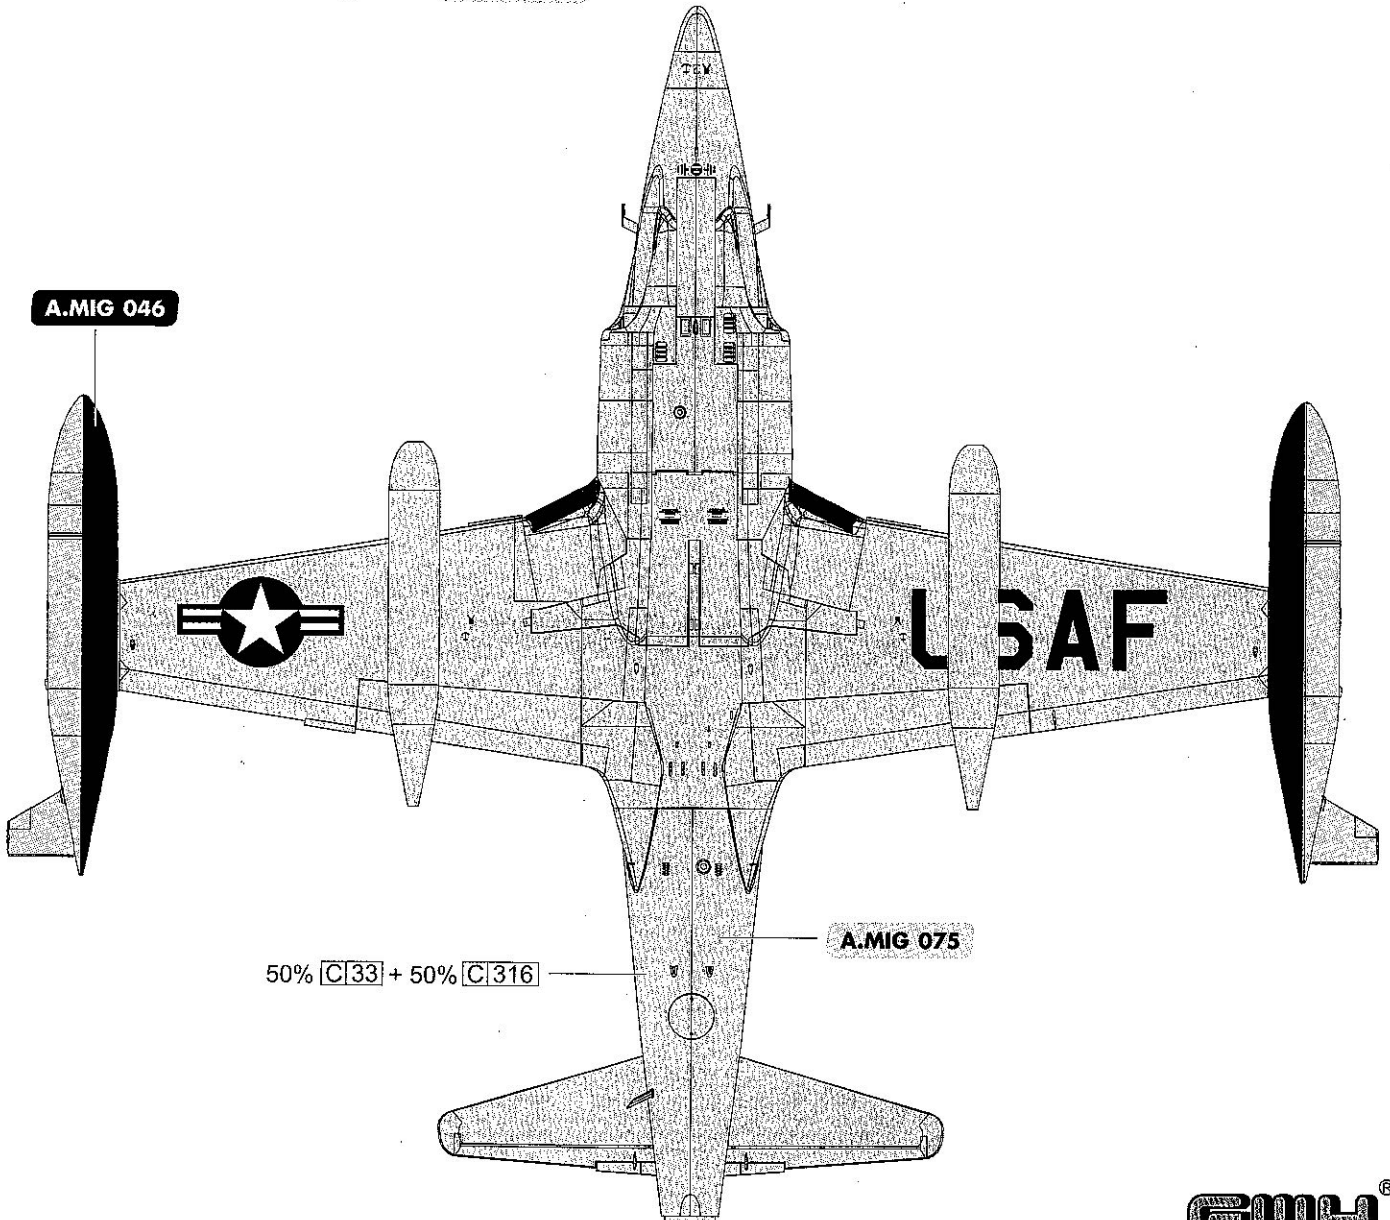

Color info and profiles by

Painting and Marking Guide

A.MIG 046

A.MIG 047

A.MIG 075

A.MIG 195