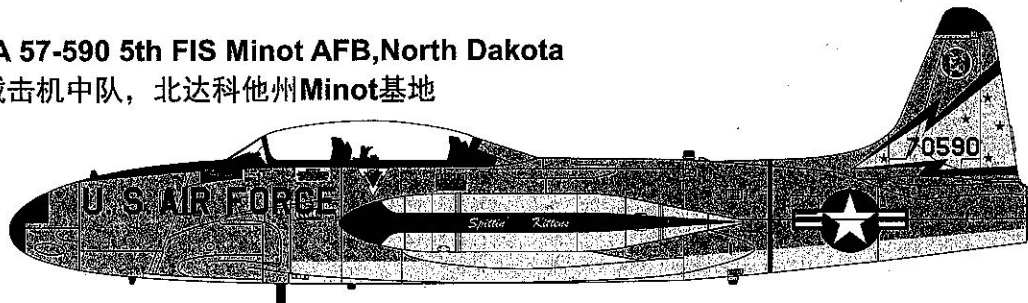

1/48
SCALE

L4821

T-33A

G.W.H.[®]

"SHOOTING STAR"
LATE TYPE

T-33A“流星”后期型喷气式教练机

T-33A 58-0671 49th FIS Griffiss AFB, New York
第49截击机中队, 纽约州Griffiss基地

T-33A 52-9734 48th FIS Langley AFB, Virginia
第48截击机中队, 弗吉尼亚州兰利基地

T-33A 57-590 5th FIS Minot AFB, North Dakota
第5截击机中队, 北达科他州Minot基地

A Parts x1

B Parts x1

D Parts x1

H Parts x2

J Parts x1

DE

ST パーツリスト