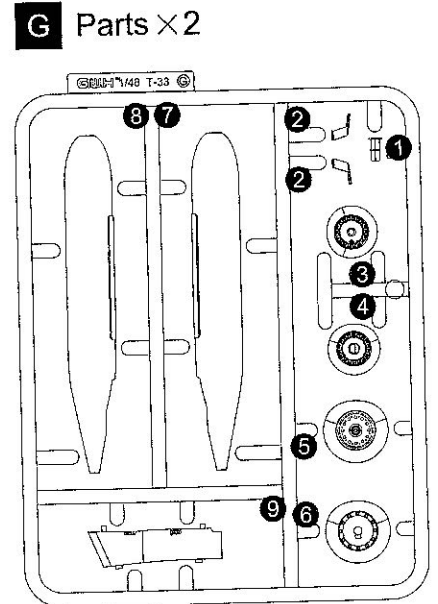

T-33A 57-590 5th FIS Minot AFB, North Dakota
第5截击机中队, 北达科他州Minot基地

A Parts x1

B Parts x1

D Parts x1

H Parts x2

J Parts x1

DE

ST パーツリスト