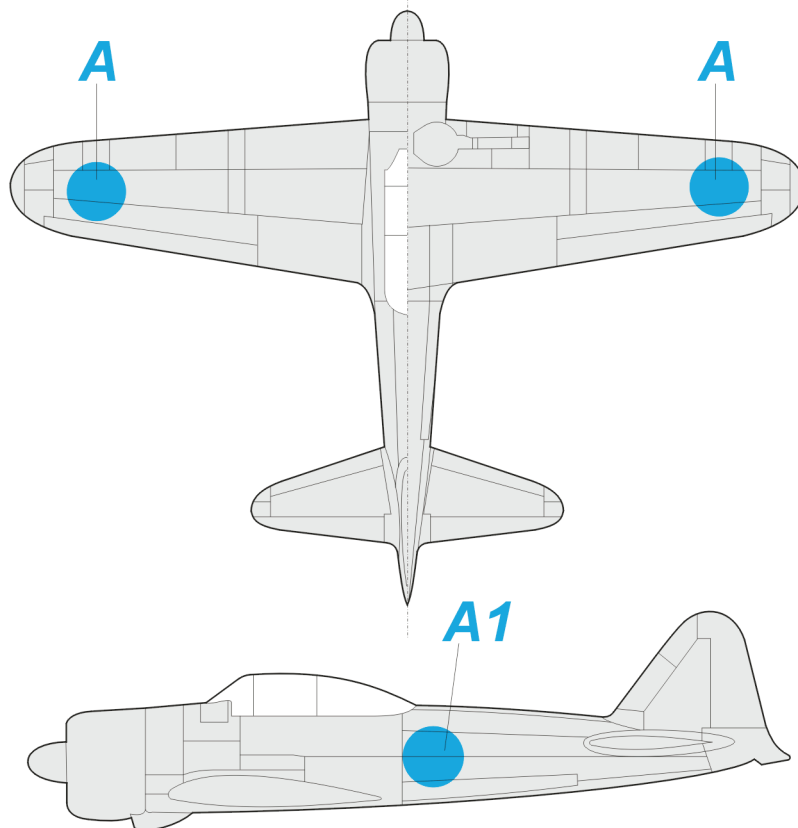

eduard
Express Mask

XF 520

A6M5 Zero/Rufe National Insignia

FOR 1/48 KIT

1.A

2.

3.

eduard
Express Mask

XF 520

A6M5 Zero/Rufe National Insignia

FOR 1/48 KIT

1.A

2.

3.

1. B

2.

3.

4.

5.

6.