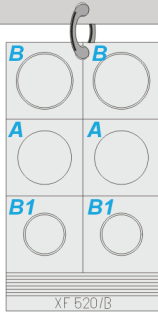

eduard
Express Mask

XF 520

A6M5 Zero/Rufe National Insignia

FOR 1/48 KIT

1.A

2.

3.

eduard
Express Mask

XF 520

A6M5 Zero/Rufe National Insignia

FOR 1/48 KIT

1.A

2.

3.

1. B

2.