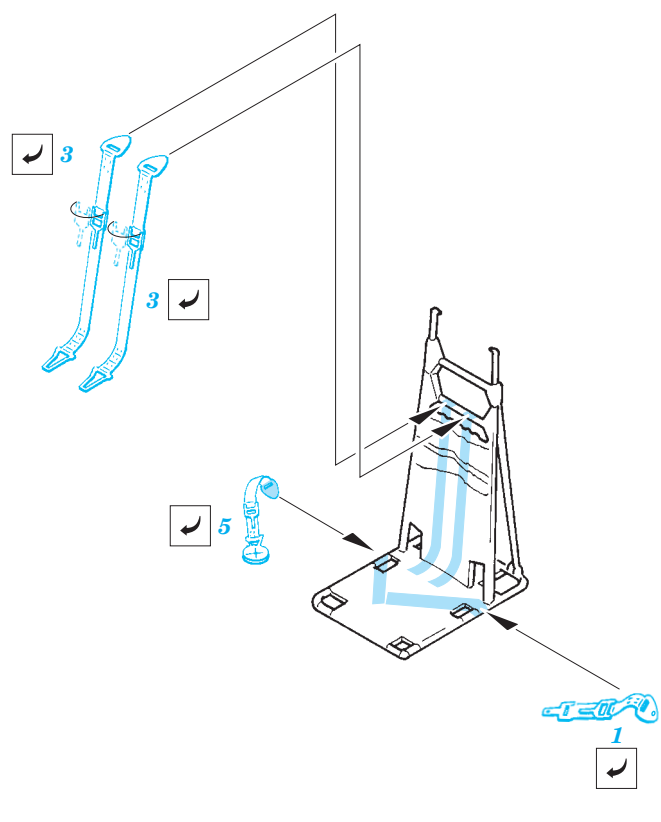

 ORIGINAL KIT PARTS
PŮVODNÍ DÍLY STAVEBNICE

 PHOTO-ETCHED PARTS
LEPTANÉ DÍLY

 PARTS TO BE REMOVED
DÍLY K ODSTRANĚNÍ

 FILL
TMELIT

Gunners Seats A, B
2 pcs

Troop Seats C, D, E
10 pcs