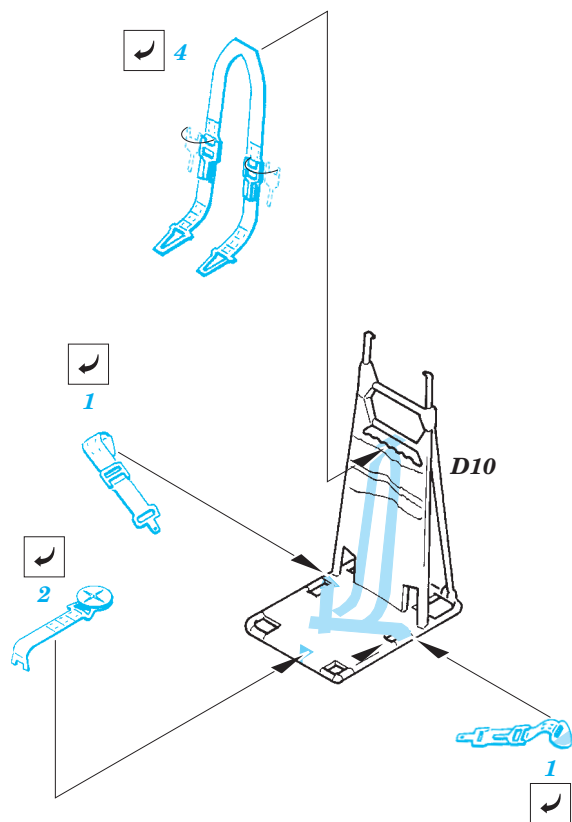

UH-60 Black Hawk cargo seatbelts

eduard

1/35 scale detail set for Academy/Italeri kit • sada detailů pro model Academy/ Italeri 1/35

32 578

-  SYMMETRICAL ASSEMBLY
SYMETRICKÁ MONTÁŽ
-  REMOVE
ODSTRANIT
-  BEND
OHNOUT
-  REPLACE
NAHRADIT
-  GRIND
OBROUSIT
-  OPTION
VOLBA

 ORIGINAL KIT PARTS
PŮVODNÍ DÍLY STAVEBNICE

 PHOTO-ETCHED PARTS
LEPTANÉ DÍLY

 PARTS TO BE REMOVED
DÍLY K ODSTRANĚNÍ

 FILL
TMELIT

Gunners Seats A, B
2 pcs

Troop Seats C, D, E
10 pcs