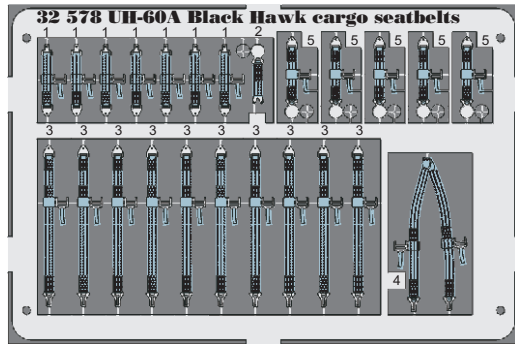

UH-60 Black Hawk cargo seatbelts

eduard

1/35 scale detail set for Academy/Italeri kit • sada detailů pro model Academy/ Italeri 1/35

32 578

-  SYMMETRICAL ASSEMBLY
SYMETRICKÁ MONTÁŽ
-  REMOVE
ODSTRANIT
-  BEND
OHNOUT
-  REPLACE
NAHRADIT
-  GRIND
OBROUSIT
-  OPTION
VOLBA

 ORIGINAL KIT PARTS
PŮVODNÍ DÍLY STAVEBNICE

 PHOTO-ETCHED PARTS
LEPTANÉ DÍLY

 PARTS TO BE REMOVED
DÍLY K ODSTRANĚNÍ

 FILL
TMELIT

Gunners Seats A, B
2 pcs

Troop Seats C, D, E
10 pcs