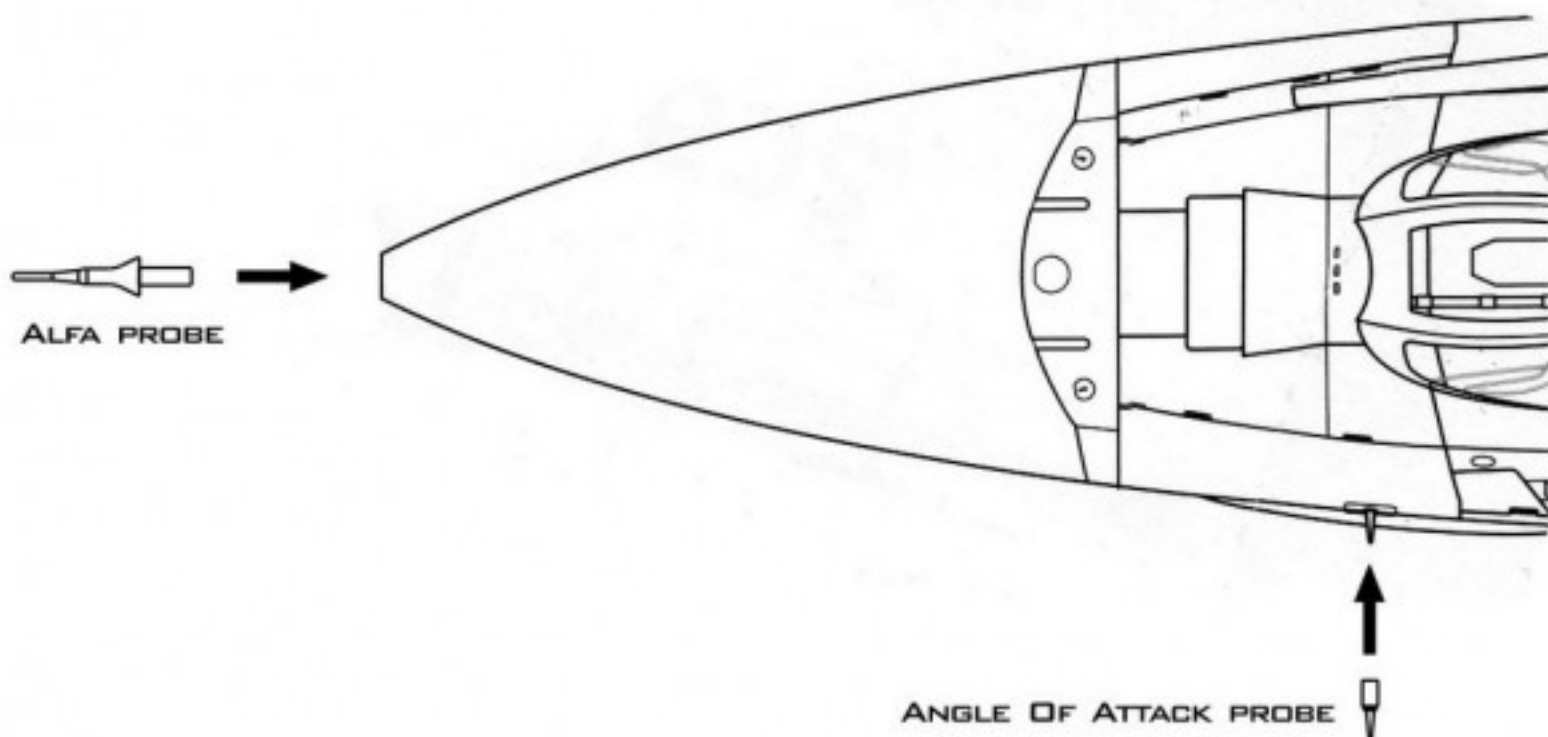

MOUNTING POSITION (1:1 SCALE)
MIEJSCE ZAMONTOWANIA

MASTER

WWW.MASTER-MODEL.PL
©COPYRIGHT 2008, MASTER - PIOTR CZERKASOW
DESIGNED AND PRODUCED IN POLAND