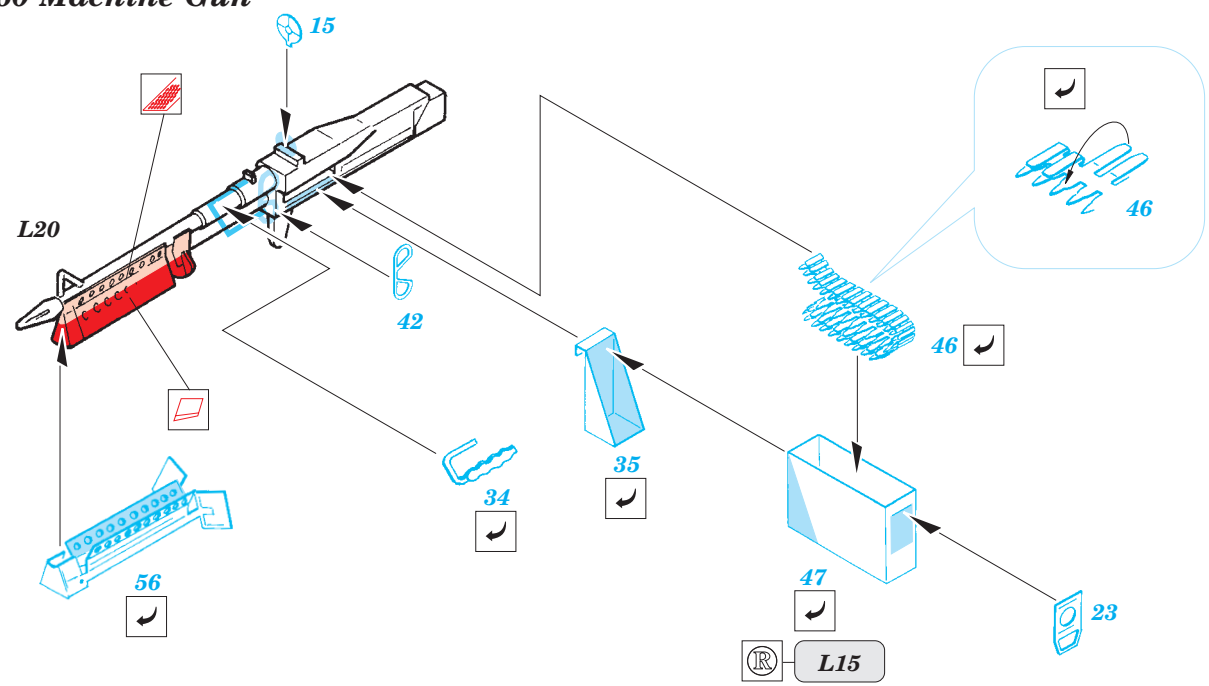

2 sets M 60 Machine Gun

References :
Squadron/Signal Publ. No5519 - UH-60 Black Hawk Walk Around
Squadron/Signal Publ. No.1133 - H-60 Black Hawk in Action
WWP - UH-60A Black Hawk in Detail

eduard
Express Mask
XL 047

Look for **Express Mask XL 074** for 1/35 UH-60A/L Black Hawk
(not included in this set)