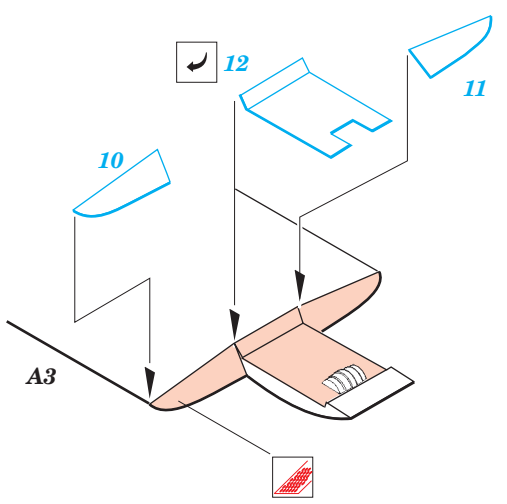

# UH-60A Black Hawk interior

eduard

1/35 scale detail set for Italeri kit • sada detailů pro model Italeri 1/35

32 575

-  SYMMETRICAL ASSEMBLY  
SYMETRICKÁ MONTÁŽ
-  REMOVE  
ODSTRANIT
-  BEND  
OHNOUT
-  REPLACE  
NAHRADIT
-  GRIND  
OBROUSIT
-  OPTION  
VOLBA

  ORIGINAL KIT PARTS  
PŮVODNÍ DÍLY STAVEBNICE
   PHOTO-ETCHED PARTS  
LEPTANÉ DÍLY
   PARTS TO BE REMOVED  
DÍLY K ODSTRANĚNÍ
   FILL  
TMELIT