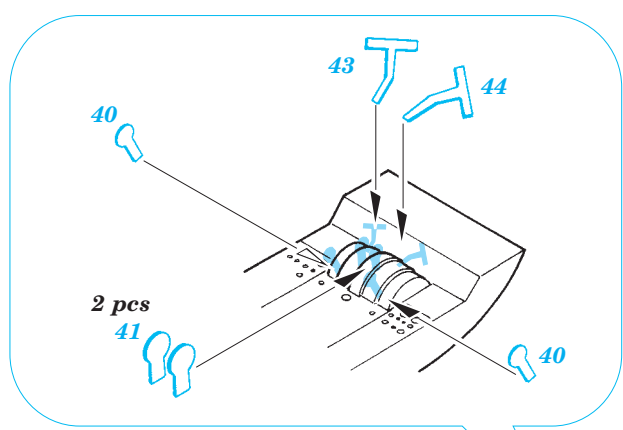

# UH-60A Black Hawk interior

eduard

1/35 scale detail set for Italeri kit • sada detailů pro model Italeri 1/35

32 575

-  SYMMETRICAL ASSEMBLY  
SYMETRICKÁ MONTÁŽ
-  REMOVE  
ODSTRANIT
-  BEND  
OHNOUT
-  REPLACE  
NAHRADIT
-  GRIND  
OBROUSIT
-  OPTION  
VOLBA

  ORIGINAL KIT PARTS  
PŮVODNÍ DÍLY STAVEBNICE
   PHOTO-ETCHED PARTS  
LEPTANÉ DÍLY
   PARTS TO BE REMOVED  
DÍLY K ODSTRANĚNÍ
   FILL  
TMELIT