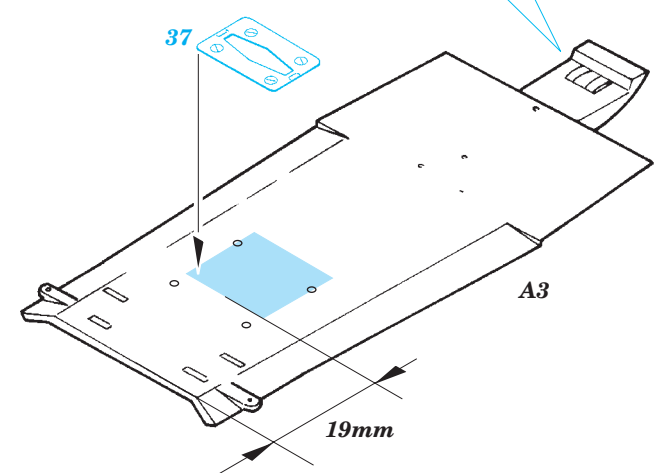

# UH-60A Black Hawk interior

eduard

1/35 scale detail set for Italeri kit • sada detailů pro model Italeri 1/35

32 575

-  SYMMETRICAL ASSEMBLY  
SYMETRICKÁ MONTÁŽ
-  REMOVE  
ODSTRANIT
-  BEND  
OHNOUT
-  REPLACE  
NAHRADIT
-  GRIND  
OBROUSIT
-  OPTION  
VOLBA

  ORIGINAL KIT PARTS  
PŮVODNÍ DÍLY STAVEBNICE
   PHOTO-ETCHED PARTS  
LEPTANÉ DÍLY
   PARTS TO BE REMOVED  
DÍLY K ODSTRANĚNÍ
   FILL  
TMELIT