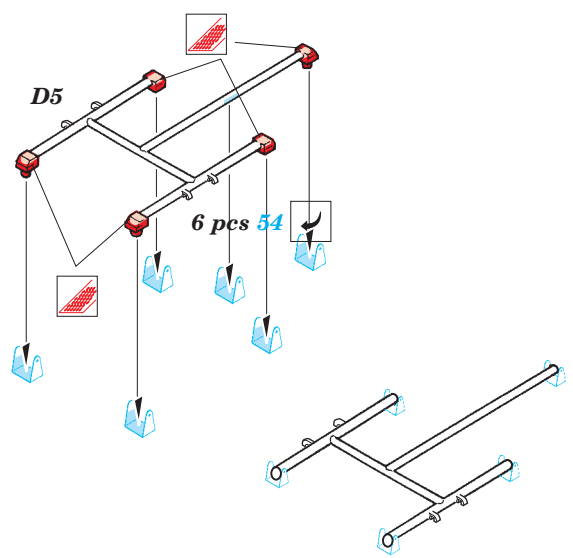

# UH-60A Black Hawk interior

eduard

1/35 scale detail set for Italeri kit • sada detailů pro model Italeri 1/35

32 575

-  SYMMETRICAL ASSEMBLY  
SYMETRICKÁ MONTÁŽ
-  REMOVE  
ODSTRANIT
-  BEND  
OHNOUT
-  REPLACE  
NAHRADIT
-  GRIND  
OBROUSIT
-  OPTION  
VOLBA

  ORIGINAL KIT PARTS  
PŮVODNÍ DÍLY STAVEBNICE
   PHOTO-ETCHED PARTS  
LEPTANÉ DÍLY
   PARTS TO BE REMOVED  
DÍLY K ODSTRANĚNÍ
   FILL  
TMELIT