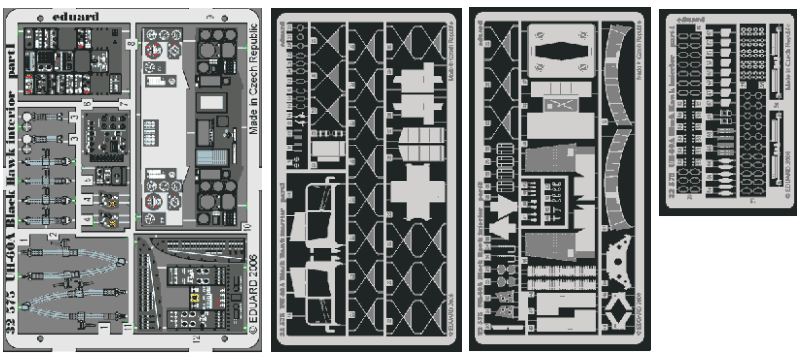

# UH-60A Black Hawk interior

eduard

1/35 scale detail set for Italeri kit • sada detailů pro model Italeri 1/35

32 575

-  SYMMETRICAL ASSEMBLY  
SYMETRICKÁ MONTÁŽ
-  REMOVE  
ODSTRANIT
-  BEND  
OHNOUT
-  REPLACE  
NAHRADIT
-  GRIND  
OBROUSIT
-  OPTION  
VOLBA

  ORIGINAL KIT PARTS  
PŮVODNÍ DÍLY STAVEBNICE
   PHOTO-ETCHED PARTS  
LEPTANÉ DÍLY
   PARTS TO BE REMOVED  
DÍLY K ODSTRANĚNÍ
   FILL  
TMELIT

# Cabin Assembly

2 sets