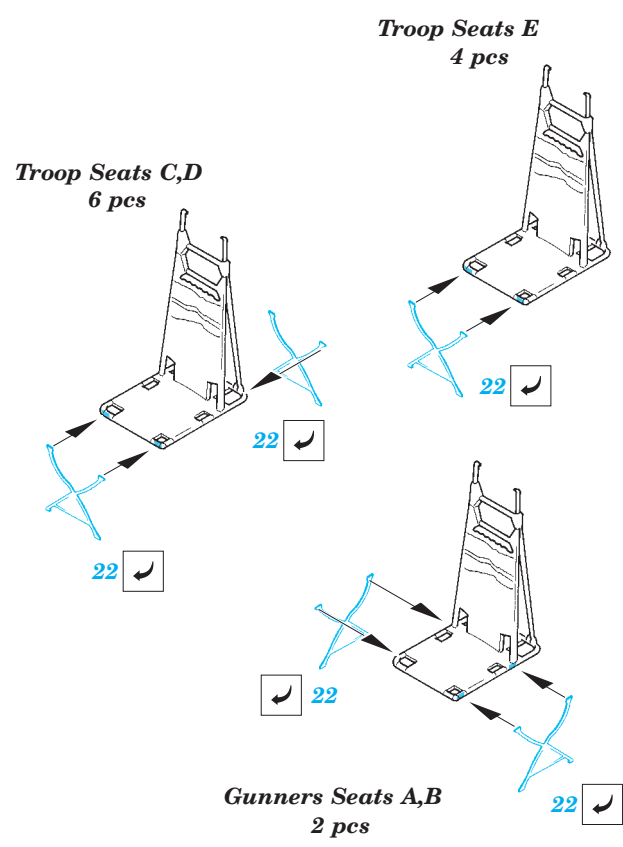

# UH-60A Black Hawk interior

eduard

1/35 scale detail set for Italeri kit • sada detailů pro model Italeri 1/35

32 575

-  SYMMETRICAL ASSEMBLY  
SYMETRICKÁ MONTÁŽ
-  REMOVE  
ODSTRANIT
-  BEND  
OHNOUT
-  REPLACE  
NAHRADIT
-  GRIND  
OBROUSIT
-  OPTION  
VOLBA

  ORIGINAL KIT PARTS  
PŮVODNÍ DÍLY STAVEBNICE
   PHOTO-ETCHED PARTS  
LEPTANÉ DÍLY
   PARTS TO BE REMOVED  
DÍLY K ODSTRANĚNÍ
   FILL  
TMELIT

# Cabin Assembly

2 sets