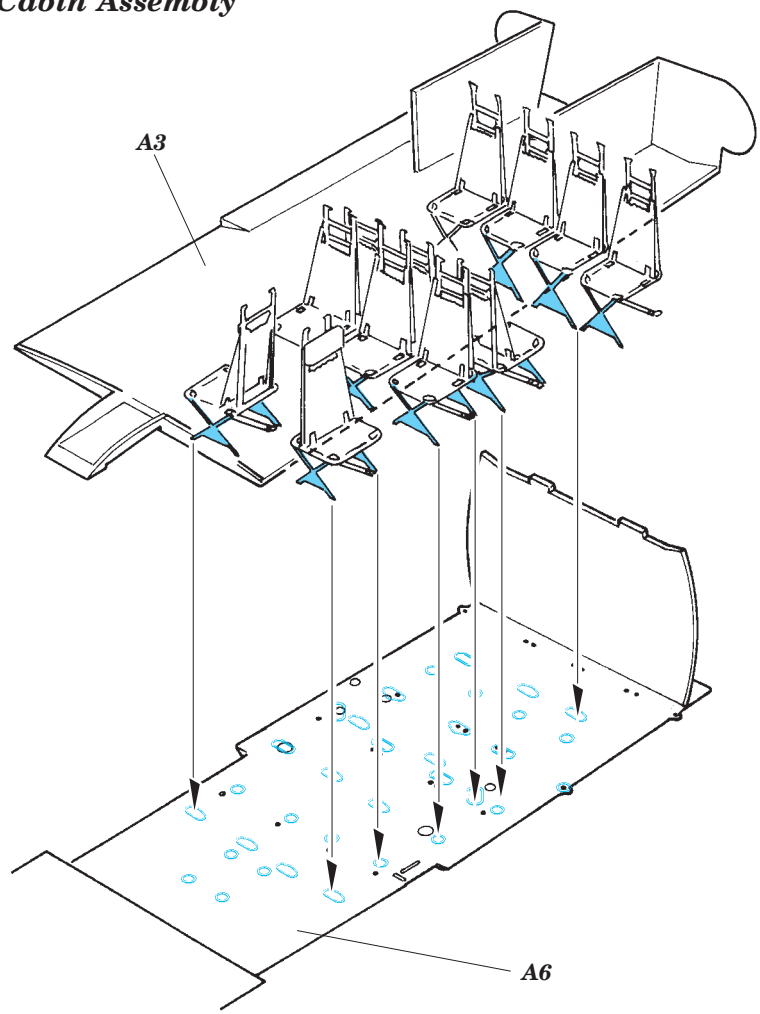

# UH-60A Black Hawk interior

eduard

1/35 scale detail set for Italeri kit • sada detailů pro model Italeri 1/35

32 575

-  SYMMETRICAL ASSEMBLY  
SYMETRICKÁ MONTÁŽ
-  REMOVE  
ODSTRANIT
-  BEND  
OHNOUT
-  REPLACE  
NAHRADIT
-  GRIND  
OBROUSIT
-  OPTION  
VOLBA

  ORIGINAL KIT PARTS  
PŮVODNÍ DÍLY STAVEBNICE
   PHOTO-ETCHED PARTS  
LEPTANÉ DÍLY
   PARTS TO BE REMOVED  
DÍLY K ODSTRANĚNÍ
   FILL  
TMELIT

# Cabin Assembly

2 sets