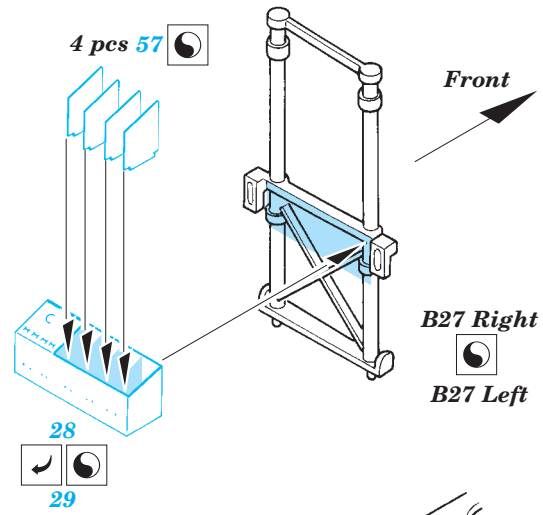

# UH-60A Black Hawk interior

eduard

1/35 scale detail set for Italeri kit • sada detailů pro model Italeri 1/35

32 575

-  SYMMETRICAL ASSEMBLY  
SYMETRICKÁ MONTÁŽ
-  REMOVE  
ODSTRANIT
-  BEND  
OHNOUT
-  REPLACE  
NAHRADIT
-  GRIND  
OBROUSIT
-  OPTION  
VOLBA

  ORIGINAL KIT PARTS  
PŮVODNÍ DÍLY STAVEBNICE
   PHOTO-ETCHED PARTS  
LEPTANÉ DÍLY
   PARTS TO BE REMOVED  
DÍLY K ODSTRANĚNÍ
   FILL  
TMELIT

# Cabin Assembly

2 sets