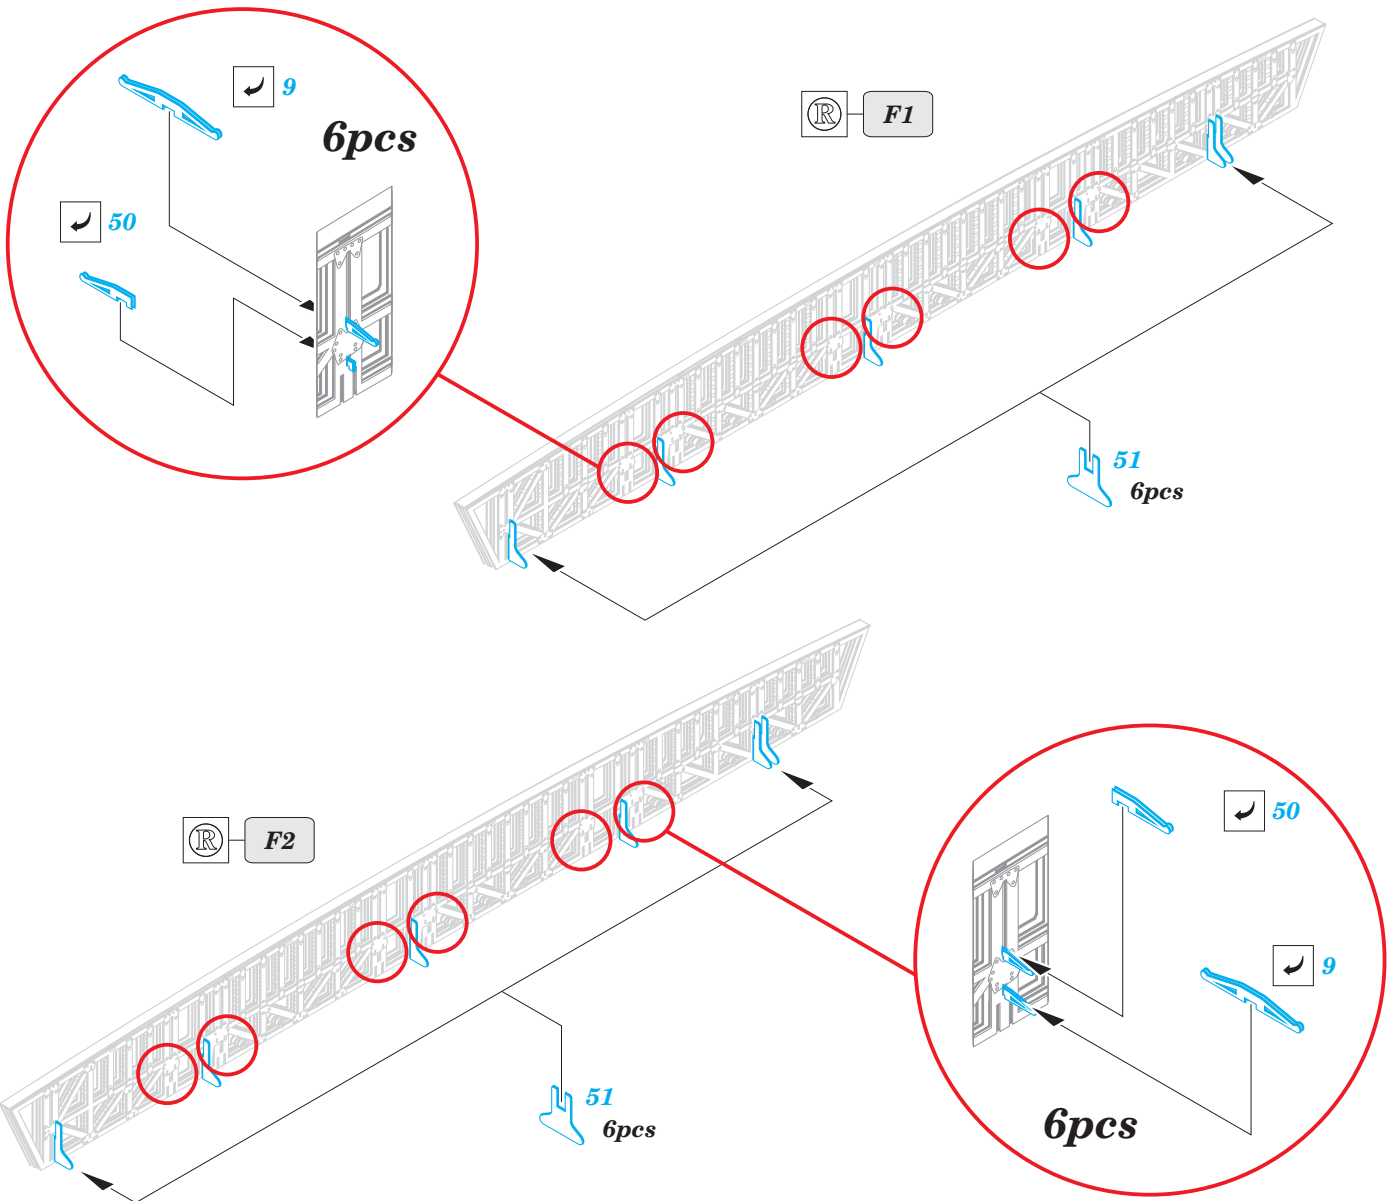

# Wellington Mk.I bomb bay

1/72 scale detail set for Trumpeter kit • sada detailů pro model 1/72 Trumpeter

eduard

72 473

- APPLY EXPRESS MASK AND PAINT BEFORE GLUING  
POUŽIT EXPRESS MASK NABARVIT PŘED SLEPENÍM
- SYMETRICAL ASSEMBLY  
SYMETRICKÁ MONTÁŽ
- REMOVE  
ODSTRANIT
- GRIND  
OBROUSIT
- DRILL HOLE  
VRTAT OTVOR
- BEND  
OHNOUT
- OPTION  
VOLBA
- REPLACE  
NAHRADIT

film

ORIGINAL KIT PARTS  
PŮVODNÍ DÍLY STAVEBNICE

PHOTO-ETCHED PARTS  
LEPTANÉ DÍLY

PARTS TO BE REMOVED  
DÍLY K ODSTRANĚNÍ

FILL  
TMELIT

44, 45, 46, 47, 48, 49

17, 18, 19, 20, 21, 22

32, 33, 34, 35, 36, 37

23, 24, 25, 26, 27, 28

38, 39, 40, 41, 42, 43

*For futher detail set look for [eduard72 474 Wellington Mk.I landing flaps](#)  
(not included in this set)*

*For futher detail set look for [eduard73 301 Wellington Mk.I interior s.adh.](#)  
(not included in this set)*