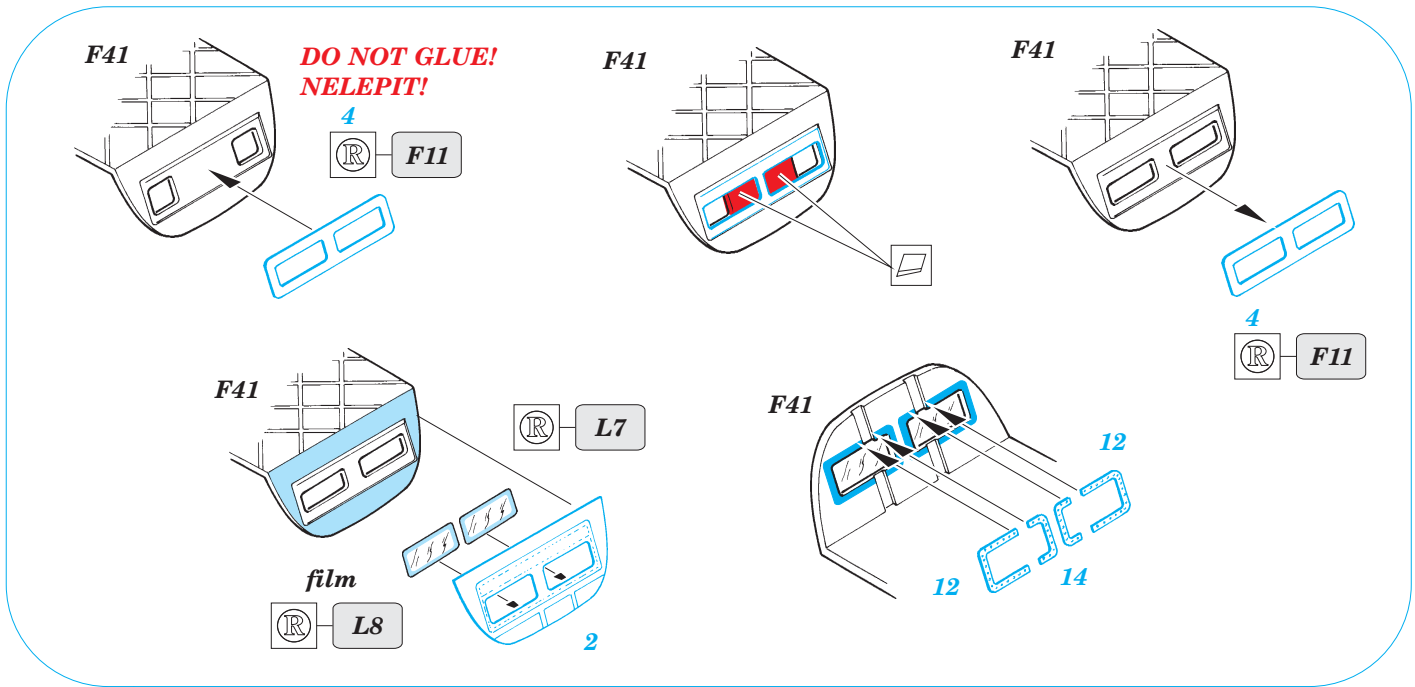

# Wellington Mk.I bomb bay

1/72 scale detail set for Trumpeter kit • sada detailů pro model 1/72 Trumpeter

eduard

72 473

- APPLY EXPRESS MASK AND PAINT BEFORE GLUING  
POUŽIT EXPRESS MASK NABARVIT PŘED SLEPENÍM
- SYMETRICAL ASSEMBLY  
SYMETRICKÁ MONTÁŽ
- REMOVE  
ODSTRANIT
- GRIND  
OBROUSIT
- DRILL HOLE  
VRTAT OTVOR
- BEND  
OHNOUT
- OPTION  
VOLBA
- REPLACE  
NAHRADIT

film

ORIGINAL KIT PARTS  
PŮVODNÍ DÍLY STAVEBNICE

PHOTO-ETCHED PARTS  
LEPTANÉ DÍLY

PARTS TO BE REMOVED  
DÍLY K ODSTRANĚNÍ

FILL  
TMELIT

44, 45, 46, 47, 48, 49

17, 18, 19, 20, 21, 22

32, 33, 34, 35, 36, 37

23, 24, 25, 26, 27, 28

38, 39, 40, 41, 42, 43

*For futher detail set look for [eduard72 474 Wellington Mk.I landing flaps](#)  
(not included in this set)*

*For futher detail set look for [eduard73 301 Wellington Mk.I interior s.adh.](#)  
(not included in this set)*