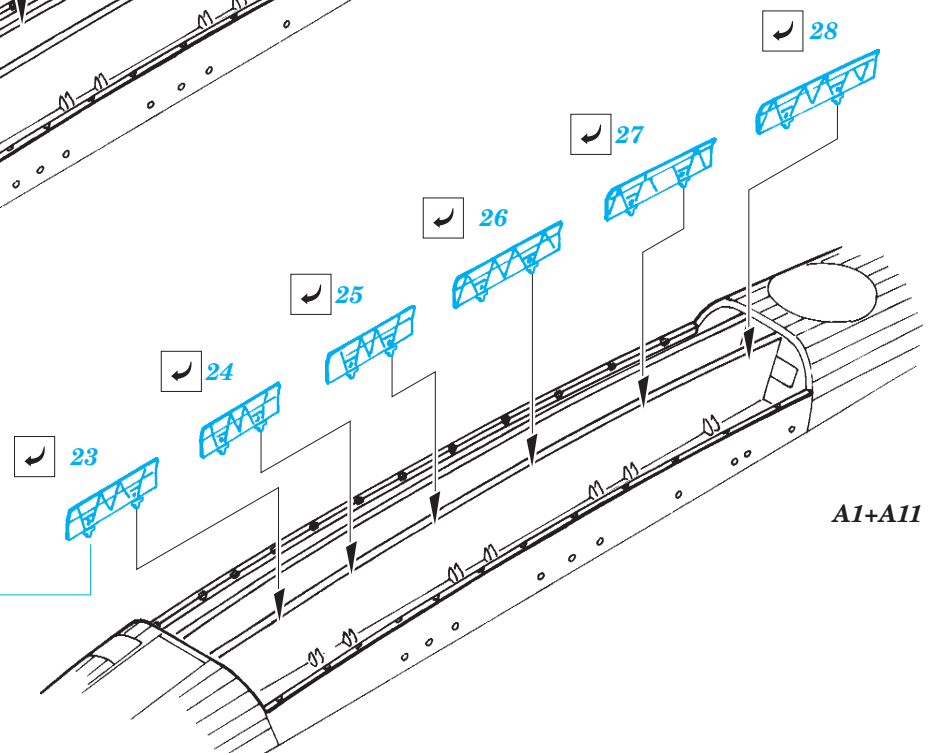

# Wellington Mk.I bomb bay

1/72 scale detail set for Trumpeter kit • sada detailů pro model 1/72 Trumpeter

eduard

72 473

- APPLY EXPRESS MASK AND PAINT BEFORE GLUING  
POUŽIT EXPRESS MASK NABARVIT PŘED SLEPENÍM
- SYMETRICAL ASSEMBLY  
SYMETRICKÁ MONTÁŽ
- REMOVE  
ODSTRANIT
- GRIND  
OBROUSIT
- DRILL HOLE  
VRTAT OTVOR
- BEND  
OHNOUT
- OPTION  
VOLBA
- REPLACE  
NAHRADIT

film

ORIGINAL KIT PARTS  
PŮVODNÍ DÍLY STAVEBNICE

PHOTO-ETCHED PARTS  
LEPTANÉ DÍLY

PARTS TO BE REMOVED  
DÍLY K ODSTRANĚNÍ

FILL  
TMELIT

44, 45, 46, 47, 48, 49

17, 18, 19, 20, 21, 22

32, 33, 34, 35, 36, 37

23, 24, 25, 26, 27, 28

38, 39, 40, 41, 42, 43

*For futher detail set look for [eduard72 474 Wellington Mk.I landing flaps](#)  
(not included in this set)*

*For futher detail set look for [eduard73 301 Wellington Mk.I interior s.adh.](#)  
(not included in this set)*