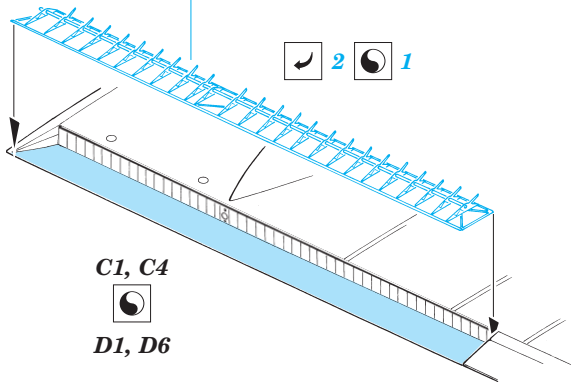

# Wellington Mk.I bomb bay

1/72 scale detail set for Trumpeter kit • sada detailů pro model 1/72 Trumpeter

eduard

72 473

- APPLY EXPRESS MASK AND PAINT BEFORE GLUING  
POUŽIT EXPRESS MASK NABARVIT PŘED SLEPENÍM
- SYMETRICAL ASSEMBLY  
SYMETRICKÁ MONTÁŽ
- REMOVE  
ODSTRANIT
- GRIND  
OBROUSIT
- DRILL HOLE  
VRTAT OTVOR
- BEND  
OHNOUT
- OPTION  
VOLBA
- REPLACE  
NAHRADIT

film

ORIGINAL KIT PARTS  
PŮVODNÍ DÍLY STAVEBNICE

PHOTO-ETCHED PARTS  
LEPTANÉ DÍLY

PARTS TO BE REMOVED  
DÍLY K ODSTRANĚNÍ

FILL  
TMELIT

44, 45, 46, 47, 48, 49

17, 18, 19, 20, 21, 22

32, 33, 34, 35, 36, 37

23, 24, 25, 26, 27, 28

38, 39, 40, 41, 42, 43

*For futher detail set look for [eduard72 474 Wellington Mk.I landing flaps](#)  
(not included in this set)*

*For futher detail set look for [eduard73 301 Wellington Mk.I interior s.adh.](#)  
(not included in this set)*