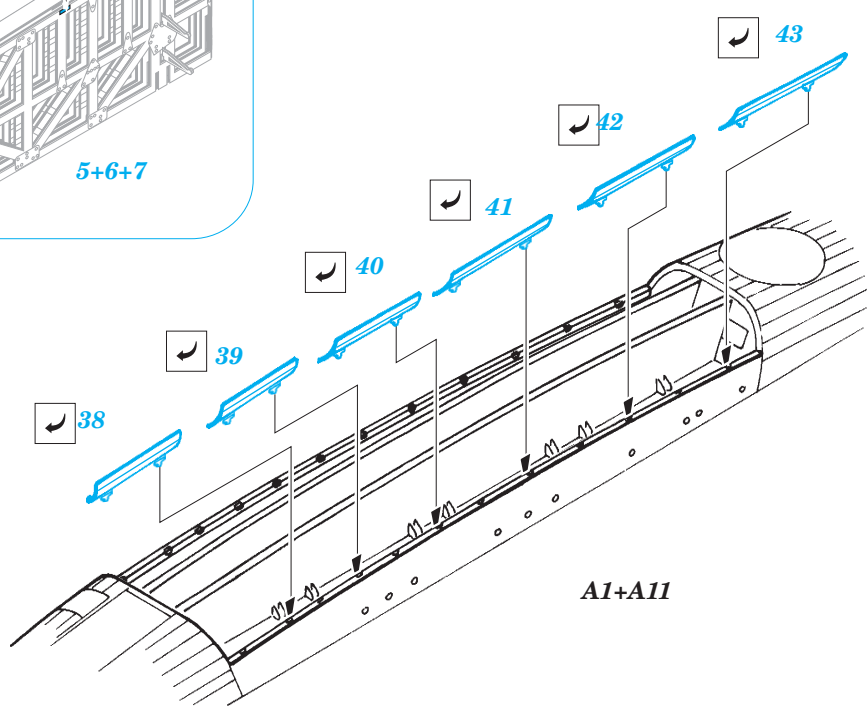

# Wellington Mk.I bomb bay

1/72 scale detail set for Trumpeter kit • sada detailů pro model 1/72 Trumpeter

eduard

72 473

- APPLY EXPRESS MASK AND PAINT BEFORE GLUING  
POUŽIT EXPRESS MASK NABARVIT PŘED SLEPENÍM
- SYMETRICAL ASSEMBLY  
SYMETRICKÁ MONTÁŽ
- REMOVE  
ODSTRANIT
- GRIND  
OBROUSIT
- DRILL HOLE  
VRTAT OTVOR
- BEND  
OHNOUT
- OPTION  
VOLBA
- REPLACE  
NAHRADIT

film

ORIGINAL KIT PARTS  
PŮVODNÍ DÍLY STAVEBNICE

PHOTO-ETCHED PARTS  
LEPTANÉ DÍLY

PARTS TO BE REMOVED  
DÍLY K ODSTRANĚNÍ

FILL  
TMELIT

44, 45, 46, 47, 48, 49

17, 18, 19, 20, 21, 22

32, 33, 34, 35, 36, 37

23, 24, 25, 26, 27, 28

38, 39, 40, 41, 42, 43

*For futher detail set look for [eduard72 474 Wellington Mk.I landing flaps](#)  
(not included in this set)*

*For futher detail set look for [eduard73 301 Wellington Mk.I interior s.adh.](#)  
(not included in this set)*