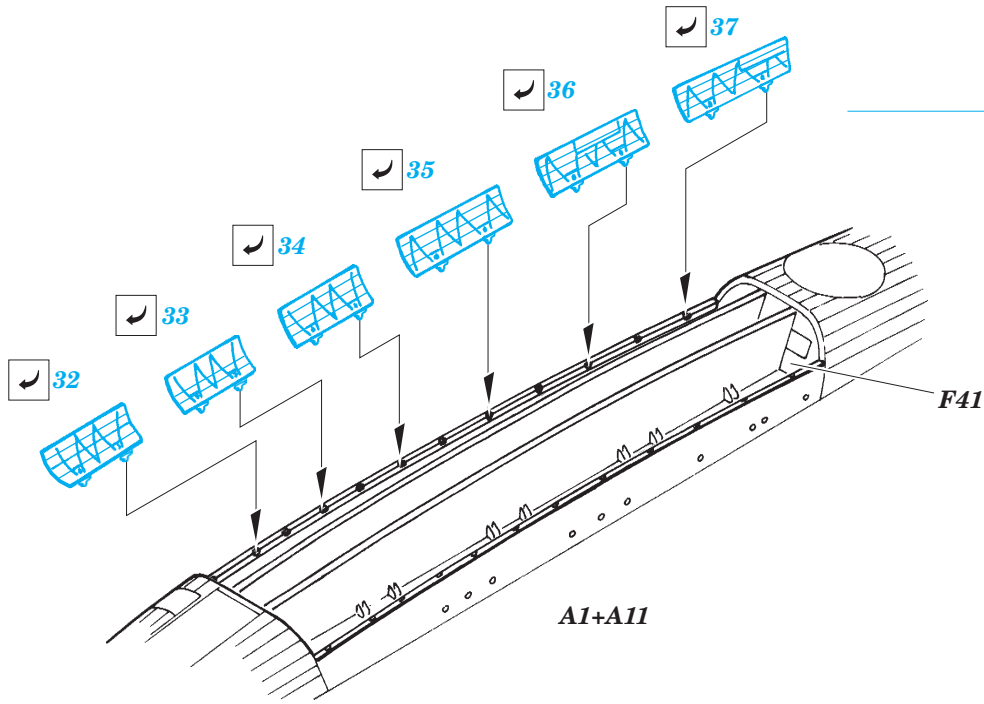

# Wellington Mk.I bomb bay

1/72 scale detail set for Trumpeter kit • sada detailů pro model 1/72 Trumpeter

eduard

72 473

- APPLY EXPRESS MASK AND PAINT BEFORE GLUING  
POUŽIT EXPRESS MASK NABARVIT PŘED SLEPENÍM
- SYMETRICAL ASSEMBLY  
SYMETRICKÁ MONTÁŽ
- REMOVE  
ODSTRANIT
- GRIND  
OBROUSIT
- DRILL HOLE  
VRTAT OTVOR
- BEND  
OHNOUT
- OPTION  
VOLBA
- REPLACE  
NAHRADIT

film

ORIGINAL KIT PARTS  
PŮVODNÍ DÍLY STAVEBNICE

PHOTO-ETCHED PARTS  
LEPTANÉ DÍLY

PARTS TO BE REMOVED  
DÍLY K ODSTRANĚNÍ

FILL  
TMELIT

44, 45, 46, 47, 48, 49

17, 18, 19, 20, 21, 22

32, 33, 34, 35, 36, 37

23, 24, 25, 26, 27, 28

38, 39, 40, 41, 42, 43

*For futher detail set look for [eduard72 474 Wellington Mk.I landing flaps](#)  
(not included in this set)*

*For futher detail set look for [eduard73 301 Wellington Mk.I interior s.adh.](#)  
(not included in this set)*