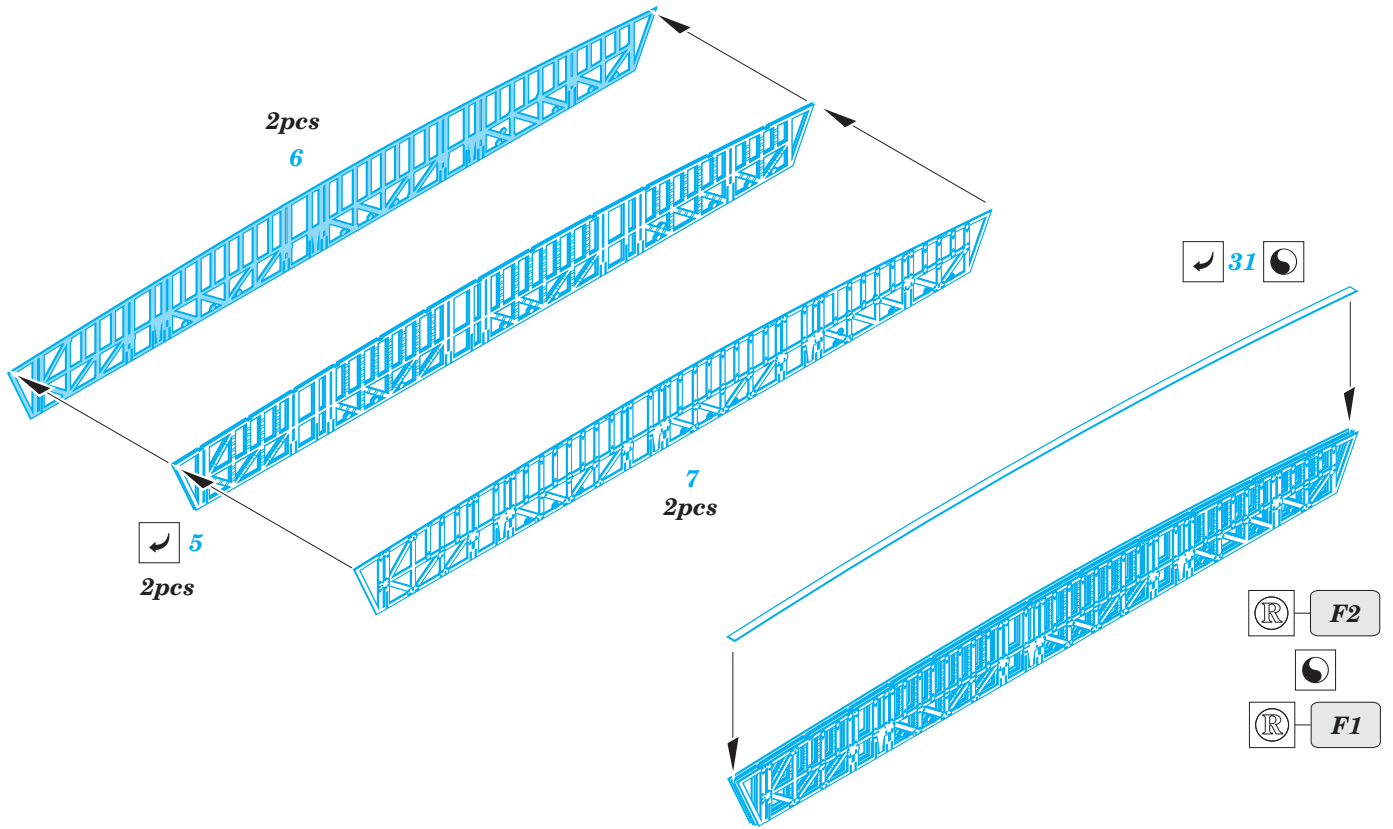

# Wellington Mk.I bomb bay

1/72 scale detail set for Trumpeter kit • sada detailů pro model 1/72 Trumpeter

eduard

72 473

- APPLY EXPRESS MASK AND PAINT BEFORE GLUING  
POUŽIT EXPRESS MASK NABARVIT PŘED SLEPENÍM
- SYMETRICAL ASSEMBLY  
SYMETRICKÁ MONTÁŽ
- REMOVE  
ODSTRANIT
- GRIND  
OBROUSIT
- DRILL HOLE  
VRTAT OTVOR
- BEND  
OHNOUT
- OPTION  
VOLBA
- REPLACE  
NAHRADIT

film

ORIGINAL KIT PARTS  
PŮVODNÍ DÍLY STAVEBNICE

PHOTO-ETCHED PARTS  
LEPTANÉ DÍLY

PARTS TO BE REMOVED  
DÍLY K ODSTRANĚNÍ

FILL  
TMELIT

44, 45, 46, 47, 48, 49

17, 18, 19, 20, 21, 22

32, 33, 34, 35, 36, 37

23, 24, 25, 26, 27, 28

38, 39, 40, 41, 42, 43

*For futher detail set look for [eduard72 474 Wellington Mk.I landing flaps](#)  
(not included in this set)*

*For futher detail set look for [eduard73 301 Wellington Mk.I interior s.adh.](#)  
(not included in this set)*