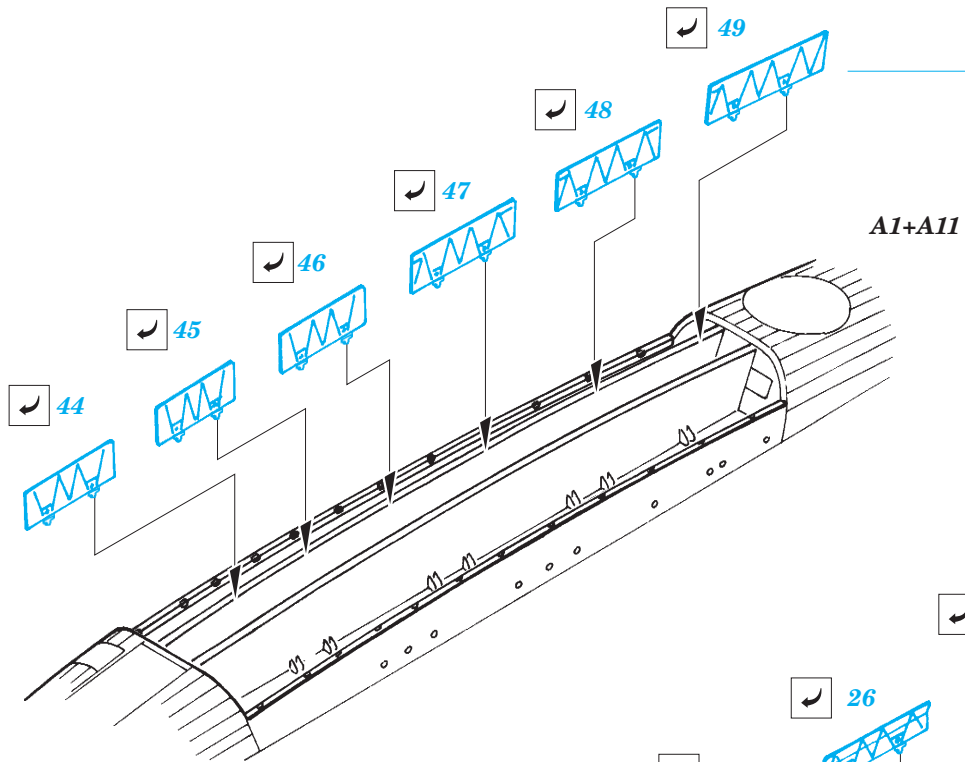

# Wellington Mk.I bomb bay

1/72 scale detail set for Trumpeter kit • sada detailů pro model 1/72 Trumpeter

eduard

72 473

- APPLY EXPRESS MASK AND PAINT BEFORE GLUING  
POUŽIT EXPRESS MASK NABARVIT PŘED SLEPENÍM
- SYMETRICAL ASSEMBLY  
SYMETRICKÁ MONTÁŽ
- REMOVE  
ODSTRANIT
- GRIND  
OBROUSIT
- DRILL HOLE  
VRTAT OTVOR
- BEND  
OHNOUT
- OPTION  
VOLBA
- REPLACE  
NAHRADIT

film

ORIGINAL KIT PARTS  
PŮVODNÍ DÍLY STAVEBNICE

PHOTO-ETCHED PARTS  
LEPTANÉ DÍLY

PARTS TO BE REMOVED  
DÍLY K ODSTRANĚNÍ

FILL  
TMELIT

44, 45, 46, 47, 48, 49

17, 18, 19, 20, 21, 22

32, 33, 34, 35, 36, 37

23, 24, 25, 26, 27, 28

38, 39, 40, 41, 42, 43

*For futher detail set look for [eduard72 474 Wellington Mk.I landing flaps](#)  
(not included in this set)*

*For futher detail set look for [eduard73 301 Wellington Mk.I interior s.adh.](#)  
(not included in this set)*