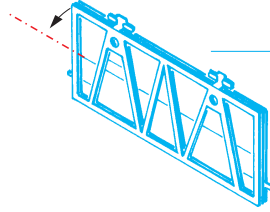

# Wellington Mk.I bomb bay

1/72 scale detail set for Trumpeter kit • sada detailů pro model 1/72 Trumpeter

eduard

72 473

- APPLY EXPRESS MASK AND PAINT BEFORE GLUING  
POUŽIT EXPRESS MASK NABARVIT PŘED SLEPENÍM
- SYMETRICAL ASSEMBLY  
SYMETRICKÁ MONTÁŽ
- REMOVE  
ODSTRANIT
- GRIND  
OBROUSIT
- DRILL HOLE  
VRTAT OTVOR
- BEND  
OHNOUT
- OPTION  
VOLBA
- REPLACE  
NAHRADIT

film

ORIGINAL KIT PARTS  
PŮVODNÍ DÍLY STAVEBNICE

PHOTO-ETCHED PARTS  
LEPTANÉ DÍLY

PARTS TO BE REMOVED  
DÍLY K ODSTRANĚNÍ

FILL  
TMELIT

44, 45, 46, 47, 48, 49

17, 18, 19, 20, 21, 22

32, 33, 34, 35, 36, 37

23, 24, 25, 26, 27, 28

38, 39, 40, 41, 42, 43

*For futher detail set look for [eduard72 474 Wellington Mk.I landing flaps](#)  
(not included in this set)*

*For futher detail set look for [eduard73 301 Wellington Mk.I interior s.adh.](#)  
(not included in this set)*