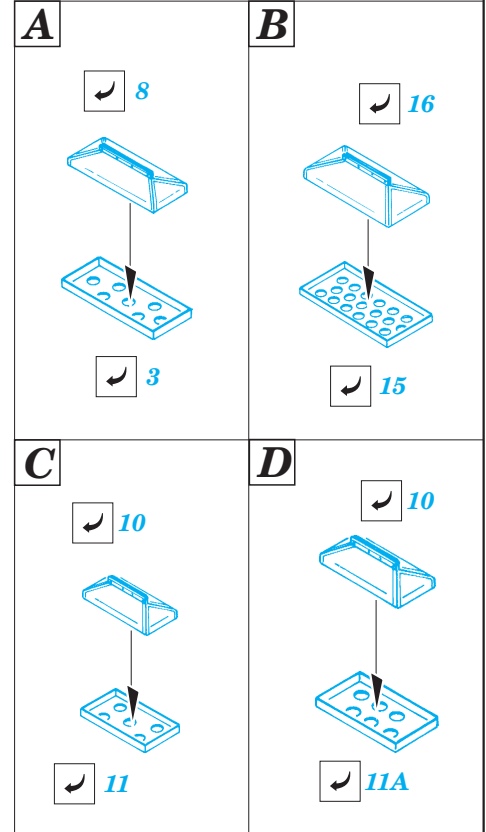

# Wellington Mk.I bomb bay

1/72 scale detail set for Trumpeter kit • sada detailů pro model 1/72 Trumpeter

eduard

72 473

- APPLY EXPRESS MASK AND PAINT BEFORE GLUING  
POUŽIT EXPRESS MASK NABARVIT PŘED SLEPENÍM
- SYMETRICAL ASSEMBLY  
SYMETRICKÁ MONTÁŽ
- REMOVE  
ODSTRANIT
- GRIND  
OBROUSIT
- DRILL HOLE  
VRTAT OTVOR
- BEND  
OHNOUT
- OPTION  
VOLBA
- REPLACE  
NAHRADIT

film

ORIGINAL KIT PARTS  
PŮVODNÍ DÍLY STAVEBNICE

PHOTO-ETCHED PARTS  
LEPTANÉ DÍLY

PARTS TO BE REMOVED  
DÍLY K ODSTRANĚNÍ

FILL  
TMELIT

44, 45, 46, 47, 48, 49

17, 18, 19, 20, 21, 22

32, 33, 34, 35, 36, 37

23, 24, 25, 26, 27, 28

38, 39, 40, 41, 42, 43

*For futher detail set look for [eduard72 474 Wellington Mk.I landing flaps](#)  
(not included in this set)*

*For futher detail set look for [eduard73 301 Wellington Mk.I interior s.adh.](#)  
(not included in this set)*