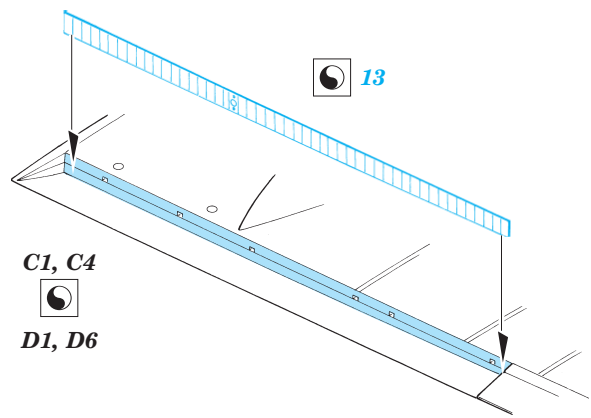

# Wellington Mk.I bomb bay

1/72 scale detail set for Trumpeter kit • sada detailů pro model 1/72 Trumpeter

eduard

72 473

- APPLY EXPRESS MASK AND PAINT BEFORE GLUING  
POUŽIT EXPRESS MASK NABARVIT PŘED SLEPENÍM
- SYMETRICAL ASSEMBLY  
SYMETRICKÁ MONTÁŽ
- REMOVE  
ODSTRANIT
- GRIND  
OBROUSIT
- DRILL HOLE  
VRTAT OTVOR
- BEND  
OHNOUT
- OPTION  
VOLBA
- REPLACE  
NAHRADIT

film

ORIGINAL KIT PARTS  
PŮVODNÍ DÍLY STAVEBNICE

PHOTO-ETCHED PARTS  
LEPTANÉ DÍLY

PARTS TO BE REMOVED  
DÍLY K ODSTRANĚNÍ

FILL  
TMELIT

44, 45, 46, 47, 48, 49

17, 18, 19, 20, 21, 22

32, 33, 34, 35, 36, 37

23, 24, 25, 26, 27, 28

38, 39, 40, 41, 42, 43

*For futher detail set look for [eduard72 474 Wellington Mk.I landing flaps](#)  
(not included in this set)*

*For futher detail set look for [eduard73 301 Wellington Mk.I interior s.adh.](#)  
(not included in this set)*