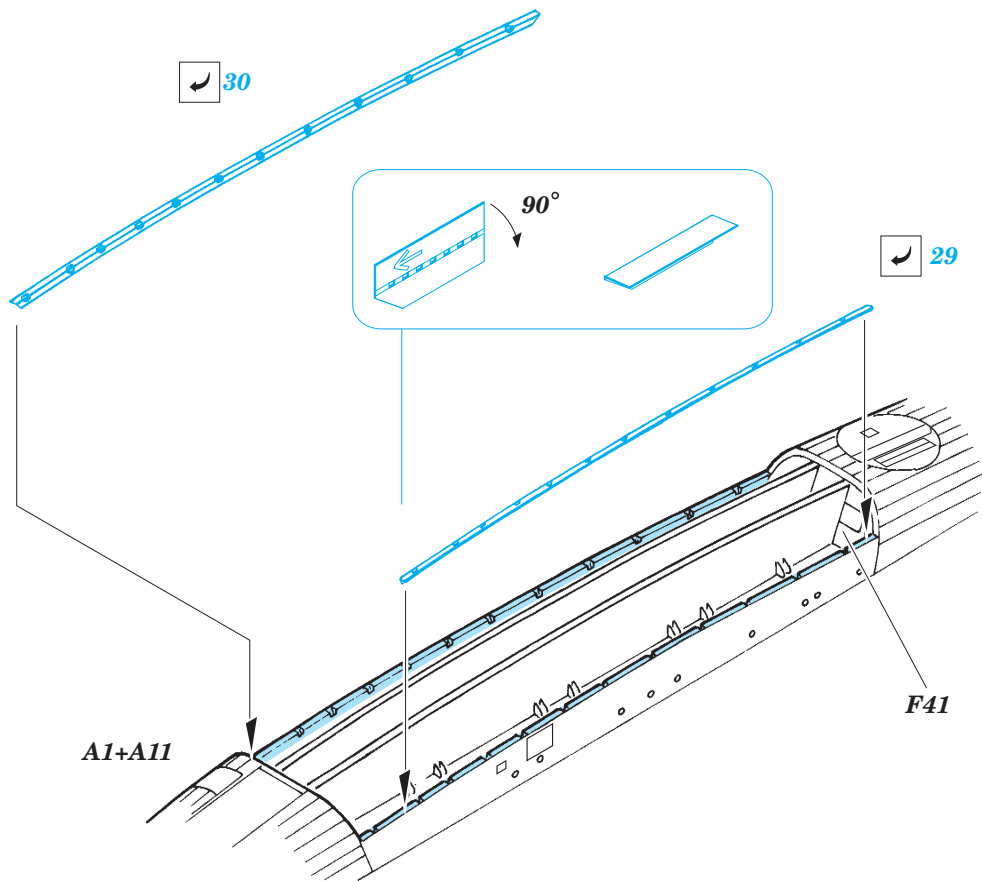

# Wellington Mk.I bomb bay

1/72 scale detail set for Trumpeter kit • sada detailů pro model 1/72 Trumpeter

eduard

72 473

- APPLY EXPRESS MASK AND PAINT BEFORE GLUING  
POUŽIT EXPRESS MASK NABARVIT PŘED SLEPENÍM
- SYMETRICAL ASSEMBLY  
SYMETRICKÁ MONTÁŽ
- REMOVE  
ODSTRANIT
- GRIND  
OBROUSIT
- DRILL HOLE  
VRTAT OTVOR
- BEND  
OHNOUT
- OPTION  
VOLBA
- REPLACE  
NAHRADIT

film

ORIGINAL KIT PARTS  
PŮVODNÍ DÍLY STAVEBNICE

PHOTO-ETCHED PARTS  
LEPTANÉ DÍLY

PARTS TO BE REMOVED  
DÍLY K ODSTRANĚNÍ

FILL  
TMELIT

44, 45, 46, 47, 48, 49

17, 18, 19, 20, 21, 22

32, 33, 34, 35, 36, 37

23, 24, 25, 26, 27, 28

38, 39, 40, 41, 42, 43

*For futher detail set look for [eduard72 474 Wellington Mk.I landing flaps](#)  
(not included in this set)*

*For futher detail set look for [eduard73 301 Wellington Mk.I interior s.adh.](#)  
(not included in this set)*