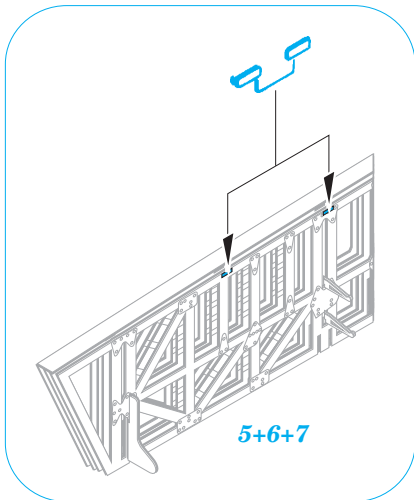

# Wellington Mk.I bomb bay

1/72 scale detail set for Trumpeter kit • sada detailů pro model 1/72 Trumpeter

eduard

72 473

- APPLY EXPRESS MASK AND PAINT BEFORE GLUING  
POUŽIT EXPRESS MASK NABARVIT PŘED SLEPENÍM
- SYMETRICAL ASSEMBLY  
SYMETRICKÁ MONTÁŽ
- REMOVE  
ODSTRANIT
- GRIND  
OBROUSIT
- DRILL HOLE  
VRTAT OTVOR
- BEND  
OHNOUT
- OPTION  
VOLBA
- REPLACE  
NAHRADIT

film

ORIGINAL KIT PARTS  
PŮVODNÍ DÍLY STAVEBNICE

PHOTO-ETCHED PARTS  
LEPTANÉ DÍLY

PARTS TO BE REMOVED  
DÍLY K ODSTRANĚNÍ

FILL  
TMELIT

44, 45, 46, 47, 48, 49

17, 18, 19, 20, 21, 22

32, 33, 34, 35, 36, 37

23, 24, 25, 26, 27, 28

38, 39, 40, 41, 42, 43

*For futher detail set look for [eduard72 474 Wellington Mk.I landing flaps](#)  
(not included in this set)*

*For futher detail set look for [eduard73 301 Wellington Mk.I interior s.adh.](#)  
(not included in this set)*