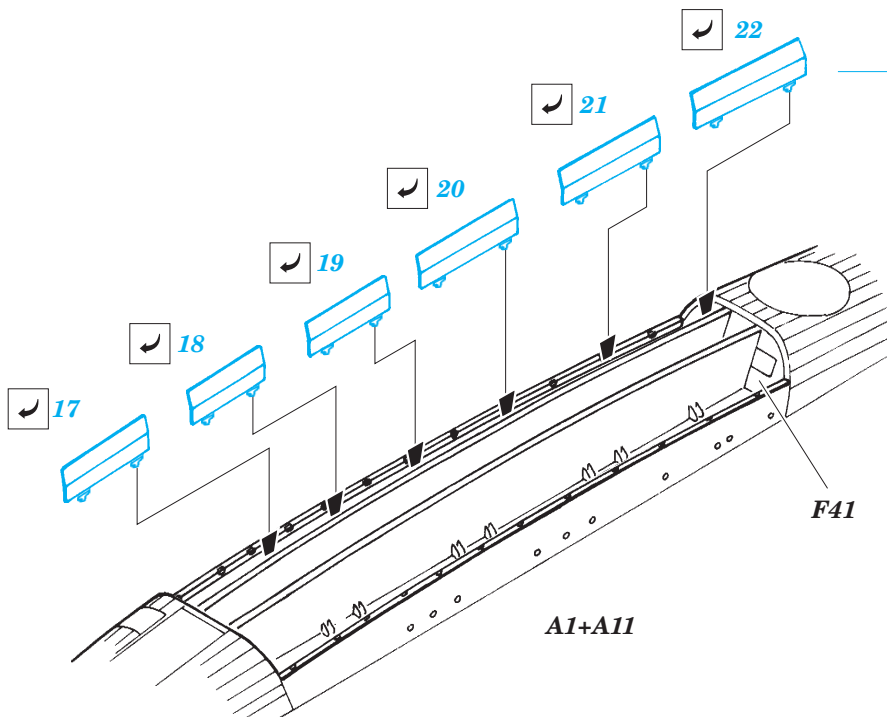

# Wellington Mk.I bomb bay

1/72 scale detail set for Trumpeter kit • sada detailů pro model 1/72 Trumpeter

eduard

72 473

- APPLY EXPRESS MASK AND PAINT BEFORE GLUING  
POUŽIT EXPRESS MASK NABARVIT PŘED SLEPENÍM
- SYMETRICAL ASSEMBLY  
SYMETRICKÁ MONTÁŽ
- REMOVE  
ODSTRANIT
- GRIND  
OBROUSIT
- DRILL HOLE  
VRTAT OTVOR
- BEND  
OHNOUT
- OPTION  
VOLBA
- REPLACE  
NAHRADIT

film

ORIGINAL KIT PARTS  
PŮVODNÍ DÍLY STAVEBNICE

PHOTO-ETCHED PARTS  
LEPTANÉ DÍLY

PARTS TO BE REMOVED  
DÍLY K ODSTRANĚNÍ

FILL  
TMELIT

44, 45, 46, 47, 48, 49

17, 18, 19, 20, 21, 22

32, 33, 34, 35, 36, 37

23, 24, 25, 26, 27, 28

38, 39, 40, 41, 42, 43

*For futher detail set look for [eduard72 474 Wellington Mk.I landing flaps](#)  
(not included in this set)*

*For futher detail set look for [eduard73 301 Wellington Mk.I interior s.adh.](#)  
(not included in this set)*