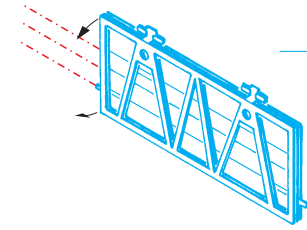

# Wellington Mk.I bomb bay

1/72 scale detail set for Trumpeter kit • sada detailů pro model 1/72 Trumpeter

eduard

72 473

- APPLY EXPRESS MASK AND PAINT BEFORE GLUING  
POUŽIT EXPRESS MASK NABARVIT PŘED SLEPENÍM
- SYMETRICAL ASSEMBLY  
SYMETRICKÁ MONTÁŽ
- REMOVE  
ODSTRANIT
- GRIND  
OBROUSIT
- DRILL HOLE  
VRTAT OTVOR
- BEND  
OHNOUT
- OPTION  
VOLBA
- REPLACE  
NAHRADIT

film

ORIGINAL KIT PARTS  
PŮVODNÍ DÍLY STAVEBNICE

PHOTO-ETCHED PARTS  
LEPTANÉ DÍLY

PARTS TO BE REMOVED  
DÍLY K ODSTRANĚNÍ

FILL  
TMELIT

44, 45, 46, 47, 48, 49

17, 18, 19, 20, 21, 22

32, 33, 34, 35, 36, 37

23, 24, 25, 26, 27, 28

38, 39, 40, 41, 42, 43

*For futher detail set look for [eduard72 474 Wellington Mk.I landing flaps](#)  
(not included in this set)*

*For futher detail set look for [eduard73 301 Wellington Mk.I interior s.adh.](#)  
(not included in this set)*