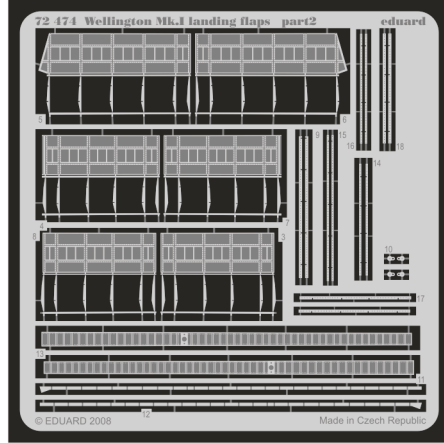

# Wellington Mk.I bomb bay

1/72 scale detail set for Trumpeter kit • sada detailů pro model 1/72 Trumpeter

eduard

72 473

- APPLY EXPRESS MASK AND PAINT BEFORE GLUING  
POUŽIT EXPRESS MASK NABARVIT PŘED SLEPENÍM
- SYMETRICAL ASSEMBLY  
SYMETRICKÁ MONTÁŽ
- REMOVE  
ODSTRANIT
- GRIND  
OBROUSIT
- DRILL HOLE  
VRTAT OTVOR
- BEND  
OHNOUT
- OPTION  
VOLBA
- REPLACE  
NAHRADIT

film

ORIGINAL KIT PARTS  
PŮVODNÍ DÍLY STAVEBNICE

PHOTO-ETCHED PARTS  
LEPTANÉ DÍLY

PARTS TO BE REMOVED  
DÍLY K ODSTRANĚNÍ

FILL  
TMELIT

44, 45, 46, 47, 48, 49

17, 18, 19, 20, 21, 22

32, 33, 34, 35, 36, 37

23, 24, 25, 26, 27, 28

38, 39, 40, 41, 42, 43

*For futher detail set look for [eduard72 474 Wellington Mk.I landing flaps](#)  
(not included in this set)*

*For futher detail set look for [eduard73 301 Wellington Mk.I interior s.adh.](#)  
(not included in this set)*