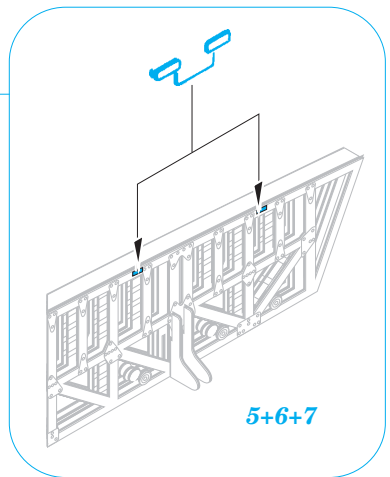

# Wellington Mk.I bomb bay

1/72 scale detail set for Trumpeter kit • sada detailů pro model 1/72 Trumpeter

eduard

72 473

- APPLY EXPRESS MASK AND PAINT BEFORE GLUING  
POUŽIT EXPRESS MASK NABARVIT PŘED SLEPENÍM
- SYMETRICAL ASSEMBLY  
SYMETRICKÁ MONTÁŽ
- REMOVE  
ODSTRANIT
- GRIND  
OBROUSIT
- DRILL HOLE  
VRTAT OTVOR
- BEND  
OHNOUT
- OPTION  
VOLBA
- REPLACE  
NAHRADIT

film

ORIGINAL KIT PARTS  
PŮVODNÍ DÍLY STAVEBNICE

PHOTO-ETCHED PARTS  
LEPTANÉ DÍLY

PARTS TO BE REMOVED  
DÍLY K ODSTRANĚNÍ

FILL  
TMELIT

44, 45, 46, 47, 48, 49

17, 18, 19, 20, 21, 22

32, 33, 34, 35, 36, 37

23, 24, 25, 26, 27, 28

38, 39, 40, 41, 42, 43

*For futher detail set look for [eduard72 474 Wellington Mk.I landing flaps](#)  
(not included in this set)*

*For futher detail set look for [eduard73 301 Wellington Mk.I interior s.adh.](#)  
(not included in this set)*