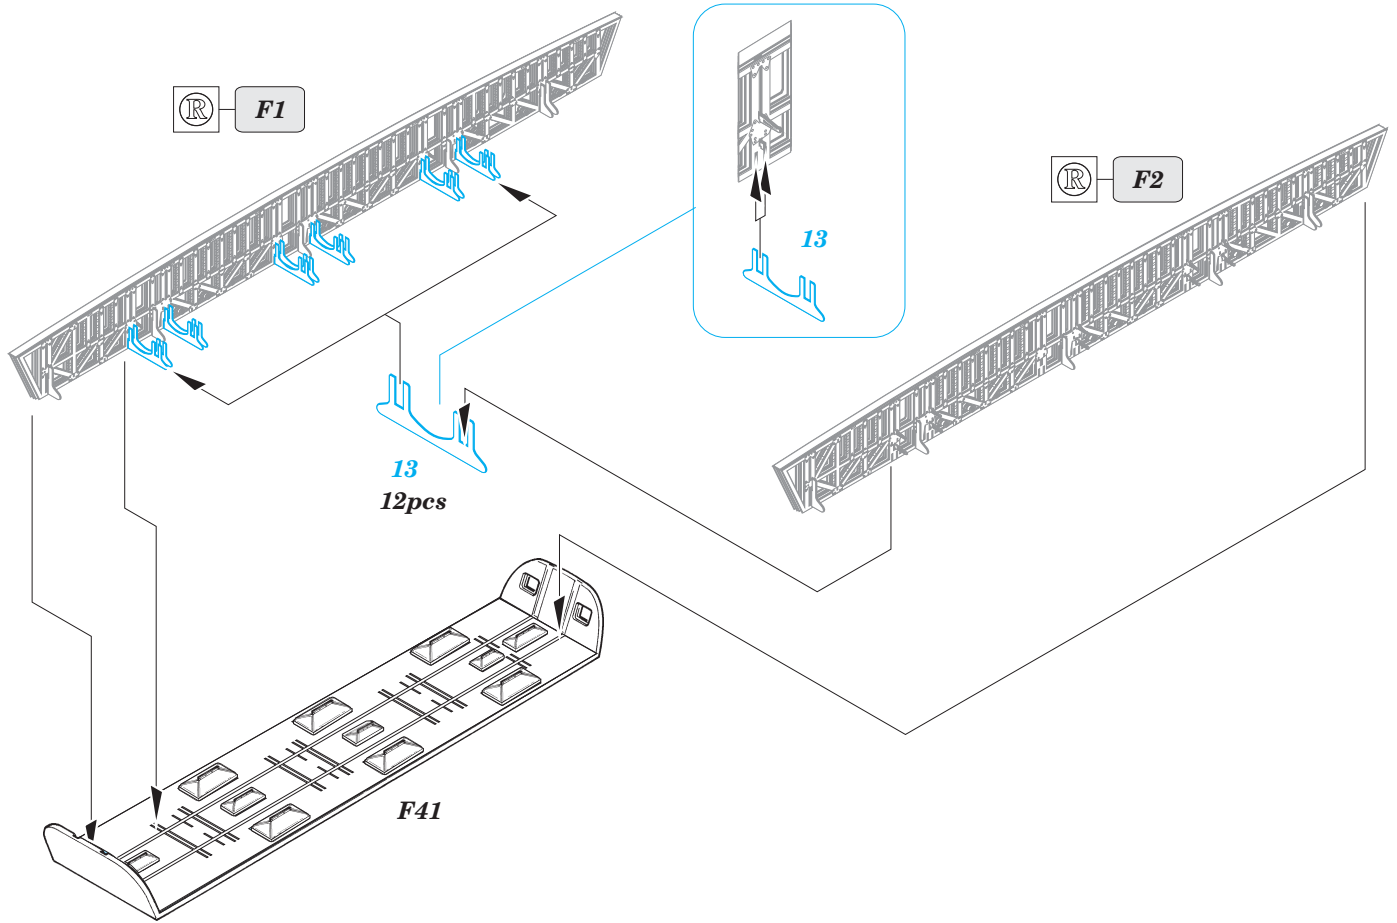

# Wellington Mk.I bomb bay

1/72 scale detail set for Trumpeter kit • sada detailů pro model 1/72 Trumpeter

eduard

72 473

- APPLY EXPRESS MASK AND PAINT BEFORE GLUING  
POUŽIT EXPRESS MASK NABARVIT PŘED SLEPENÍM
- SYMETRICAL ASSEMBLY  
SYMETRICKÁ MONTÁŽ
- REMOVE  
ODSTRANIT
- GRIND  
OBROUSIT
- DRILL HOLE  
VRTAT OTVOR
- BEND  
OHNOUT
- OPTION  
VOLBA
- REPLACE  
NAHRADIT

film

ORIGINAL KIT PARTS  
PŮVODNÍ DÍLY STAVEBNICE

PHOTO-ETCHED PARTS  
LEPTANÉ DÍLY

PARTS TO BE REMOVED  
DÍLY K ODSTRANĚNÍ

FILL  
TMELIT

44, 45, 46, 47, 48, 49

17, 18, 19, 20, 21, 22

32, 33, 34, 35, 36, 37

23, 24, 25, 26, 27, 28

38, 39, 40, 41, 42, 43

*For futher detail set look for [eduard72 474 Wellington Mk.I landing flaps](#)  
(not included in this set)*

*For futher detail set look for [eduard73 301 Wellington Mk.I interior s.adh.](#)  
(not included in this set)*