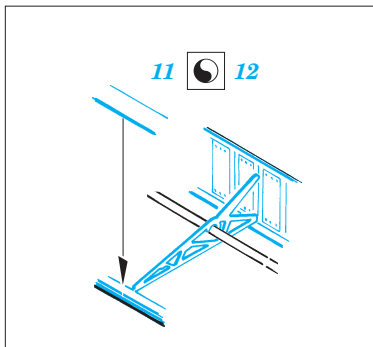

# Wellington Mk.I bomb bay

1/72 scale detail set for Trumpeter kit • sada detailů pro model 1/72 Trumpeter

eduard

72 473

- APPLY EXPRESS MASK AND PAINT BEFORE GLUING  
POUŽIT EXPRESS MASK NABARVIT PŘED SLEPENÍM
- SYMETRICAL ASSEMBLY  
SYMETRICKÁ MONTÁŽ
- REMOVE  
ODSTRANIT
- GRIND  
OBROUSIT
- DRILL HOLE  
VRTAT OTVOR
- BEND  
OHNOUT
- OPTION  
VOLBA
- REPLACE  
NAHRADIT

film

ORIGINAL KIT PARTS  
PŮVODNÍ DÍLY STAVEBNICE

PHOTO-ETCHED PARTS  
LEPTANÉ DÍLY

PARTS TO BE REMOVED  
DÍLY K ODSTRANĚNÍ

FILL  
TMELIT

44, 45, 46, 47, 48, 49

17, 18, 19, 20, 21, 22

32, 33, 34, 35, 36, 37

23, 24, 25, 26, 27, 28

38, 39, 40, 41, 42, 43

*For futher detail set look for [eduard72 474 Wellington Mk.I landing flaps](#)  
(not included in this set)*

*For futher detail set look for [eduard73 301 Wellington Mk.I interior s.adh.](#)  
(not included in this set)*