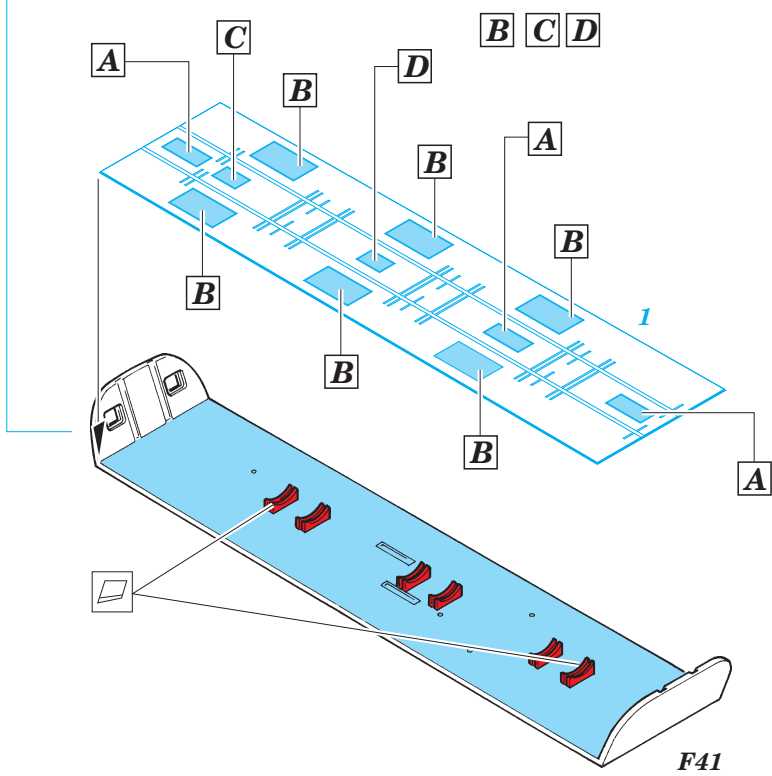

# Wellington Mk.I bomb bay

1/72 scale detail set for Trumpeter kit • sada detailů pro model 1/72 Trumpeter

eduard

72 473

- APPLY EXPRESS MASK AND PAINT BEFORE GLUING  
POUŽIT EXPRESS MASK NABARVIT PŘED SLEPENÍM
- SYMETRICAL ASSEMBLY  
SYMETRICKÁ MONTÁŽ
- REMOVE  
ODSTRANIT
- GRIND  
OBROUSIT
- DRILL HOLE  
VRTAT OTVOR
- BEND  
OHNOUT
- OPTION  
VOLBA
- REPLACE  
NAHRADIT

film

ORIGINAL KIT PARTS  
PŮVODNÍ DÍLY STAVEBNICE

PHOTO-ETCHED PARTS  
LEPTANÉ DÍLY

PARTS TO BE REMOVED  
DÍLY K ODSTRANĚNÍ

FILL  
TMELIT

44, 45, 46, 47, 48, 49

17, 18, 19, 20, 21, 22

32, 33, 34, 35, 36, 37

23, 24, 25, 26, 27, 28

38, 39, 40, 41, 42, 43

*For futher detail set look for [eduard72 474 Wellington Mk.I landing flaps](#)  
(not included in this set)*

*For futher detail set look for [eduard73 301 Wellington Mk.I interior s.adh.](#)  
(not included in this set)*