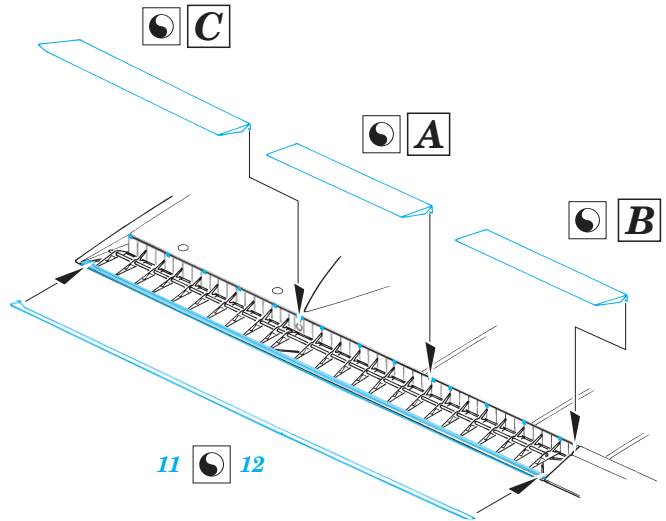

# Wellington Mk.I bomb bay

1/72 scale detail set for Trumpeter kit • sada detailů pro model 1/72 Trumpeter

eduard

72 473

- APPLY EXPRESS MASK AND PAINT BEFORE GLUING  
POUŽIT EXPRESS MASK NABARVIT PŘED SLEPENÍM
- SYMETRICAL ASSEMBLY  
SYMETRICKÁ MONTÁŽ
- REMOVE  
ODSTRANIT
- GRIND  
OBROUSIT
- DRILL HOLE  
VRTAT OTVOR
- BEND  
OHNOUT
- OPTION  
VOLBA
- REPLACE  
NAHRADIT

film

ORIGINAL KIT PARTS  
PŮVODNÍ DÍLY STAVEBNICE

PHOTO-ETCHED PARTS  
LEPTANÉ DÍLY

PARTS TO BE REMOVED  
DÍLY K ODSTRANĚNÍ

FILL  
TMELIT

44, 45, 46, 47, 48, 49

17, 18, 19, 20, 21, 22

32, 33, 34, 35, 36, 37

23, 24, 25, 26, 27, 28

38, 39, 40, 41, 42, 43

*For futher detail set look for [eduard72 474 Wellington Mk.I landing flaps](#)  
(not included in this set)*

*For futher detail set look for [eduard73 301 Wellington Mk.I interior s.adh.](#)  
(not included in this set)*