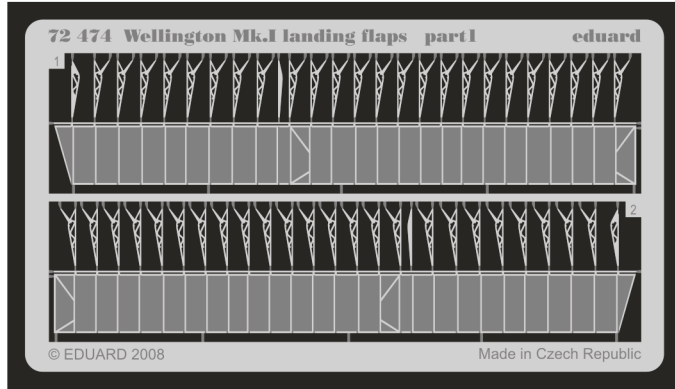

# Wellington Mk.I bomb bay

1/72 scale detail set for Trumpeter kit • sada detailů pro model 1/72 Trumpeter

eduard

72 473

- APPLY EXPRESS MASK AND PAINT BEFORE GLUING  
POUŽIT EXPRESS MASK NABARVIT PŘED SLEPENÍM
- SYMETRICAL ASSEMBLY  
SYMETRICKÁ MONTÁŽ
- REMOVE  
ODSTRANIT
- GRIND  
OBROUSIT
- DRILL HOLE  
VRTAT OTVOR
- BEND  
OHNOUT
- OPTION  
VOLBA
- REPLACE  
NAHRADIT

film

ORIGINAL KIT PARTS  
PŮVODNÍ DÍLY STAVEBNICE

PHOTO-ETCHED PARTS  
LEPTANÉ DÍLY

PARTS TO BE REMOVED  
DÍLY K ODSTRANĚNÍ

FILL  
TMELIT

44, 45, 46, 47, 48, 49

17, 18, 19, 20, 21, 22

32, 33, 34, 35, 36, 37

23, 24, 25, 26, 27, 28

38, 39, 40, 41, 42, 43

*For futher detail set look for [eduard72 474 Wellington Mk.I landing flaps](#)  
(not included in this set)*

*For futher detail set look for [eduard73 301 Wellington Mk.I interior s.adh.](#)  
(not included in this set)*