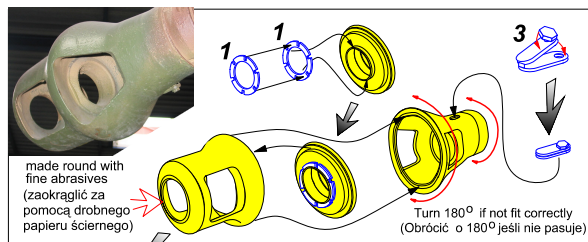

Barrel for German 8,8cm Kw.K 43/3 (L/71) gun used on Tiger B Porsche turret - late

Lufa do czołgu King Tiger z wieżą Porsche późny

1/35 scale update fit to TAKOM model

ABER®

35 L-215

WWW.ABER.NET.PL

Made in Poland © 2017

Scour metal parts before using
(Odtłuścić metalowe części przed użyciem)