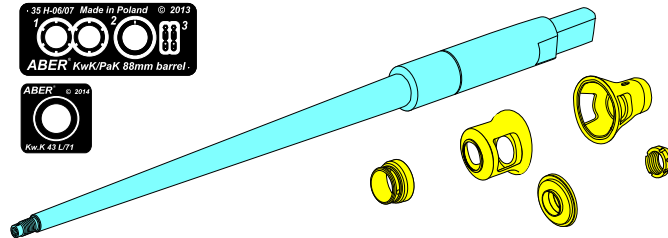

Barrel for German 8,8cm Kw.K 43/3 (L/71) gun used on Tiger B Porsche turret - late

Lufa do czołgu King Tiger z wieżą Porsche późny

1/35 scale update fit to TAKOM model

ABER®

35 L-215

WWW.ABER.NET.PL

Made in Poland © 2017

Scour metal parts before using
(Odtłuścić metalowe części przed użyciem)