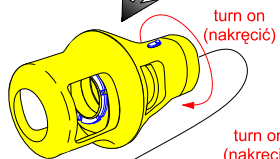

We advise that better method to join metal to metal is soldering. Use ABER soldering solution AF20 (dorzadzamy łączenie części metalowych za pomocą lutownia. Zastosuj nasz topnik AF20)