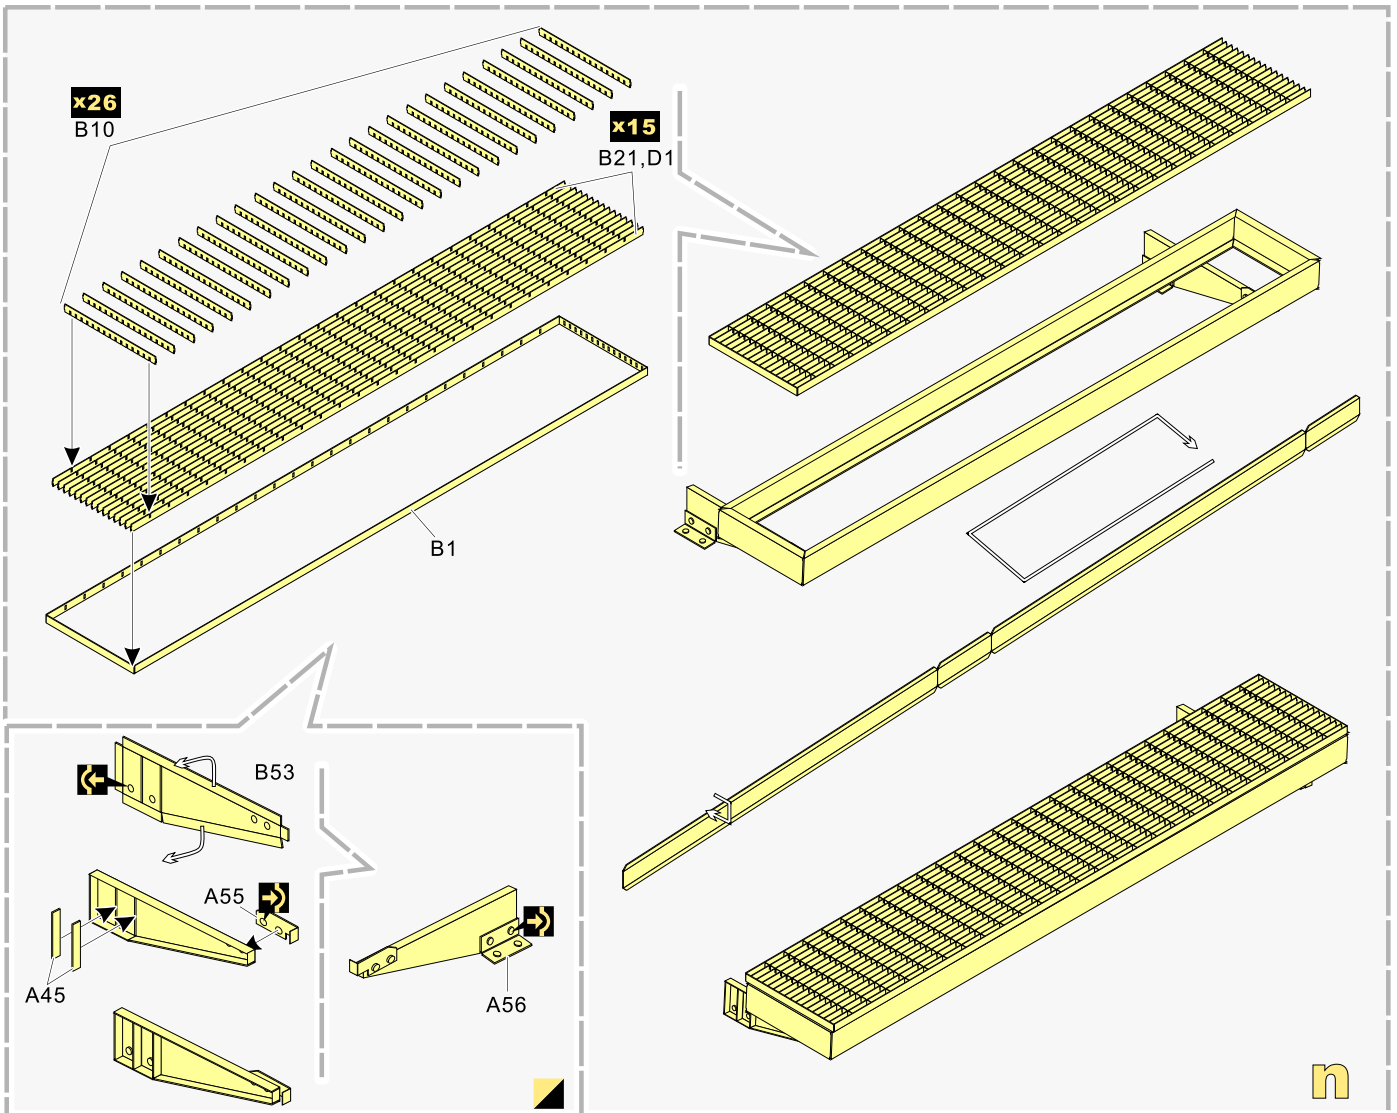

1/35 MILITARY MINIATURE VEHICLE UPGRADE SERIES PE35807