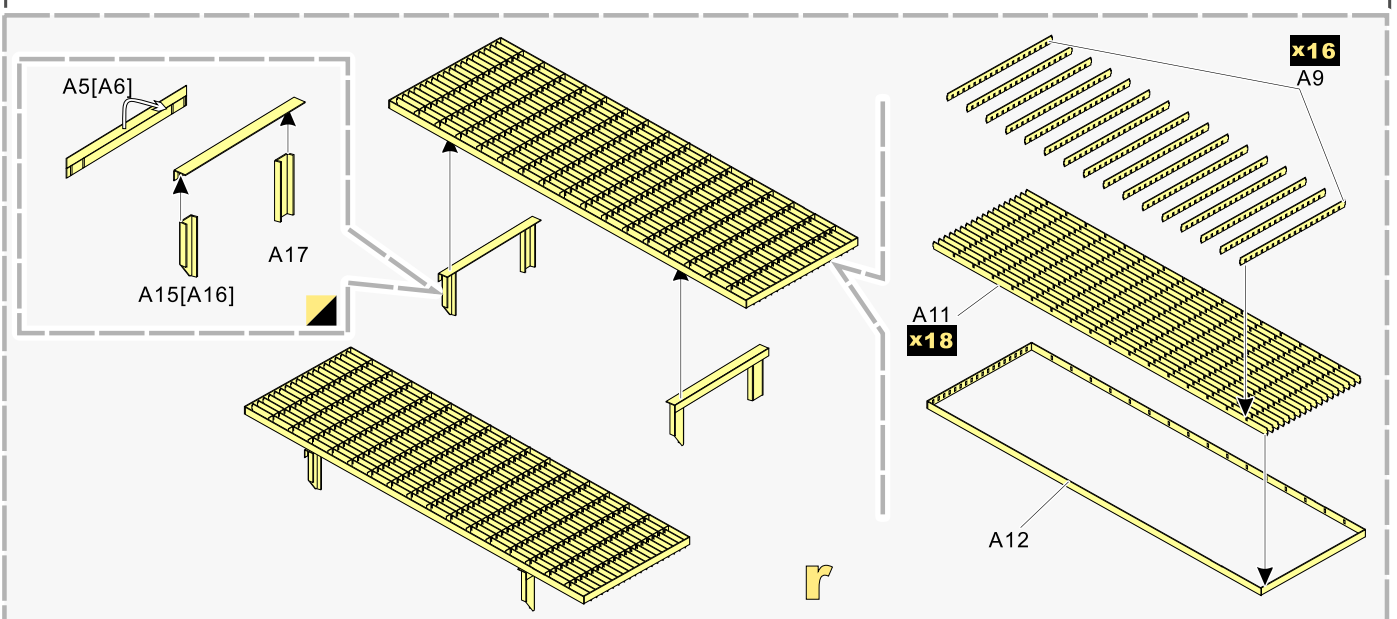

1/35 MILITARY MINIATURE VEHICLE UPGRADE SERIES PE35807