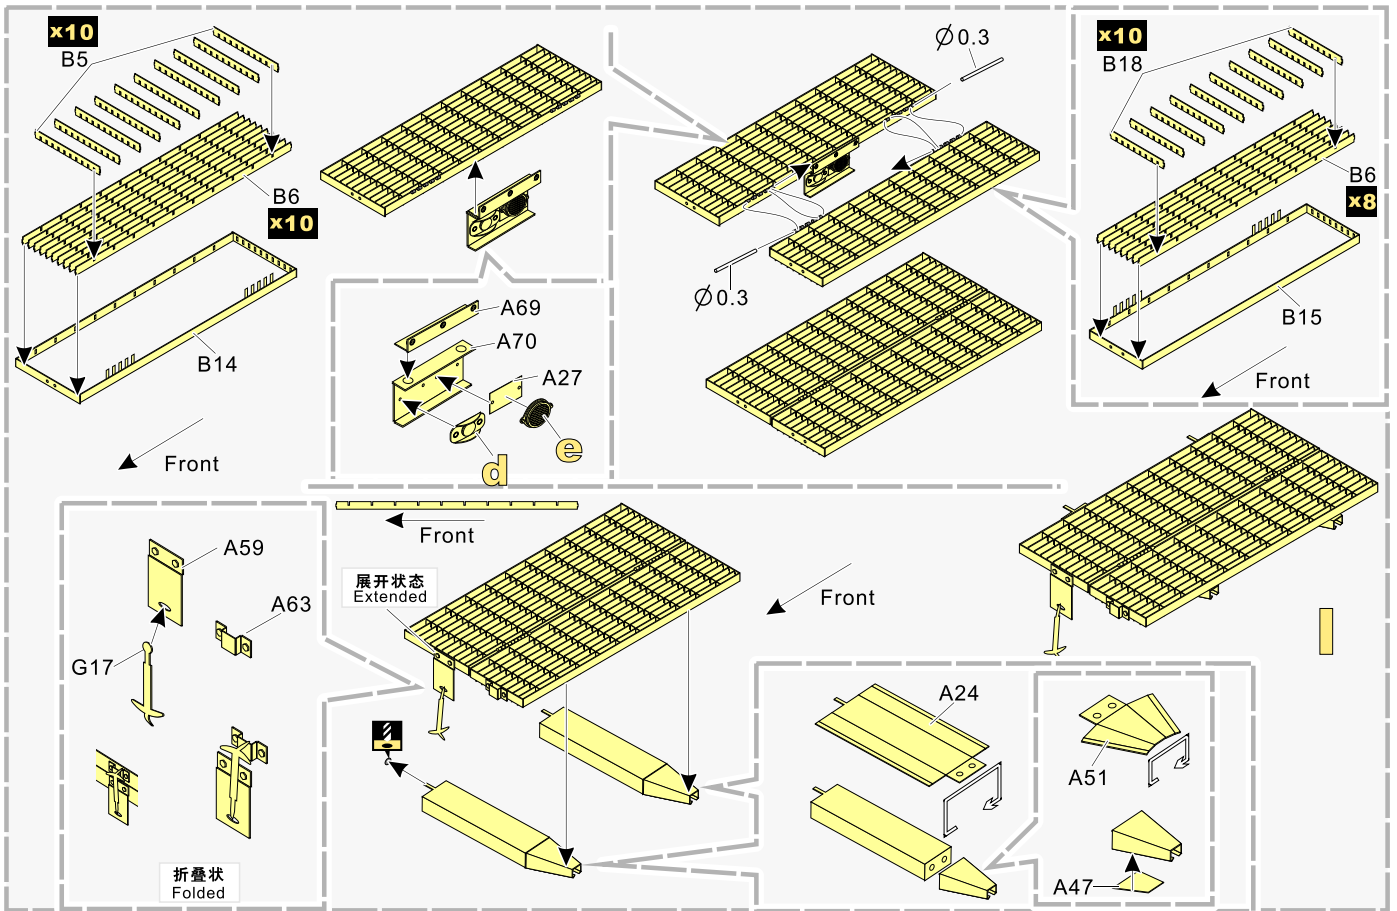

1/35 MILITARY MINIATURE VEHICLE UPGRADE SERIES PE35807