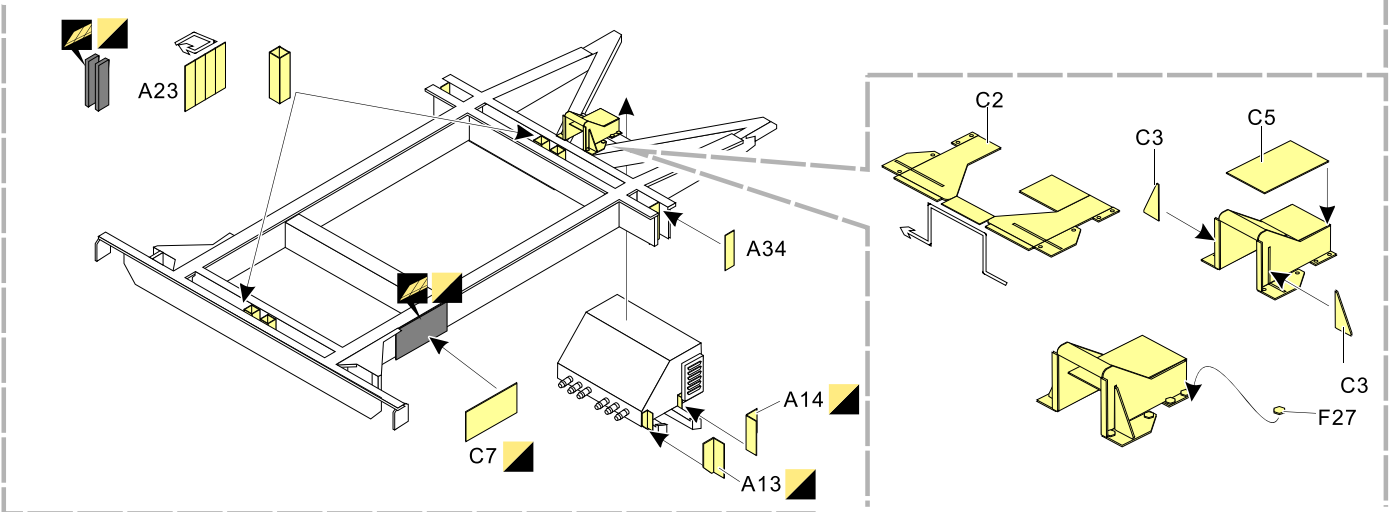

1/35 MILITARY MINIATURE VEHICLE UPGRADE SERIES PE35807