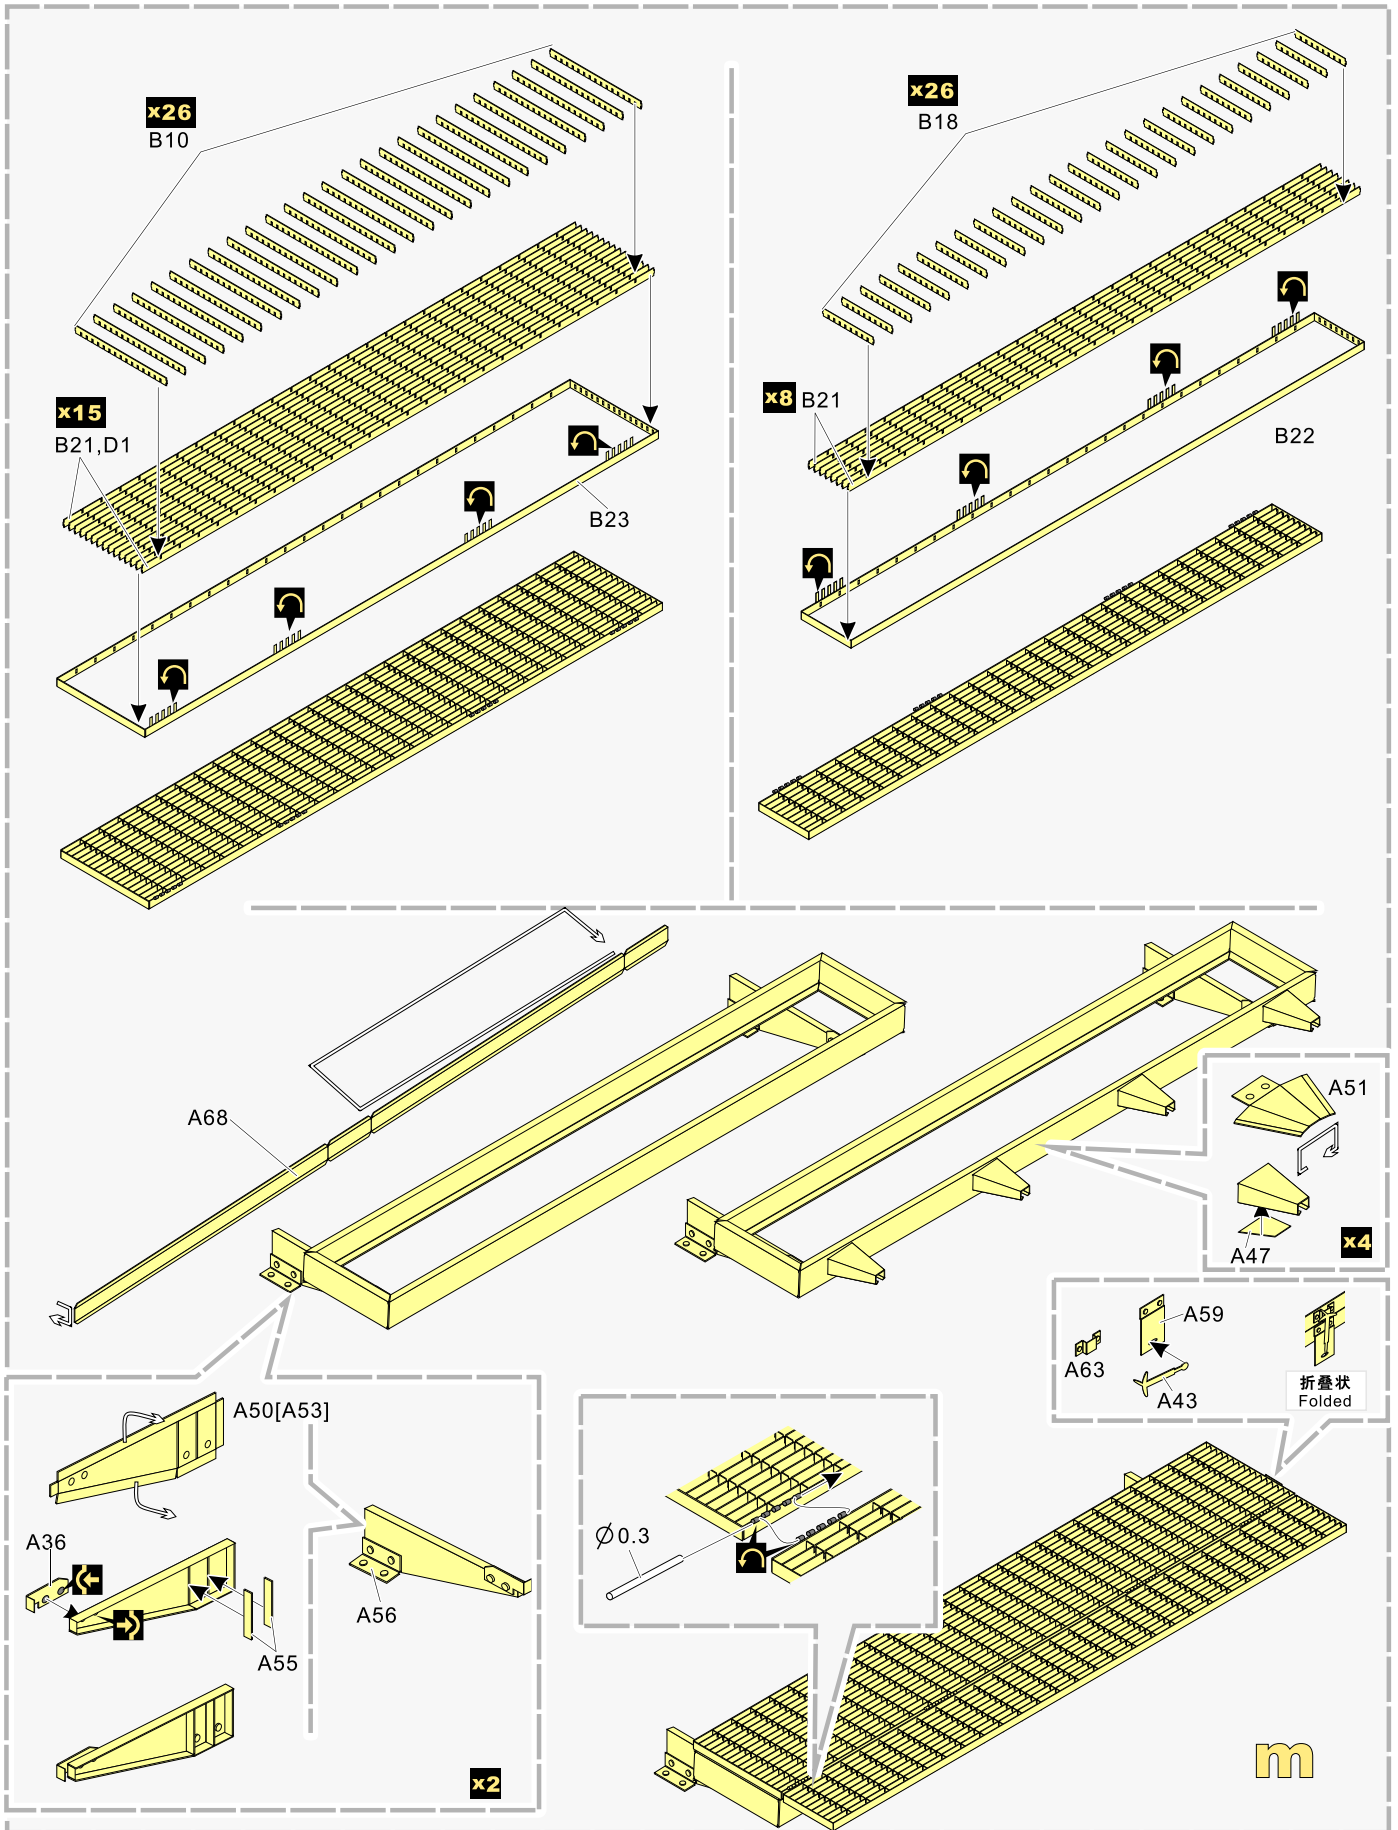

1/35 MILITARY MINIATURE VEHICLE UPGRADE SERIES PE35807