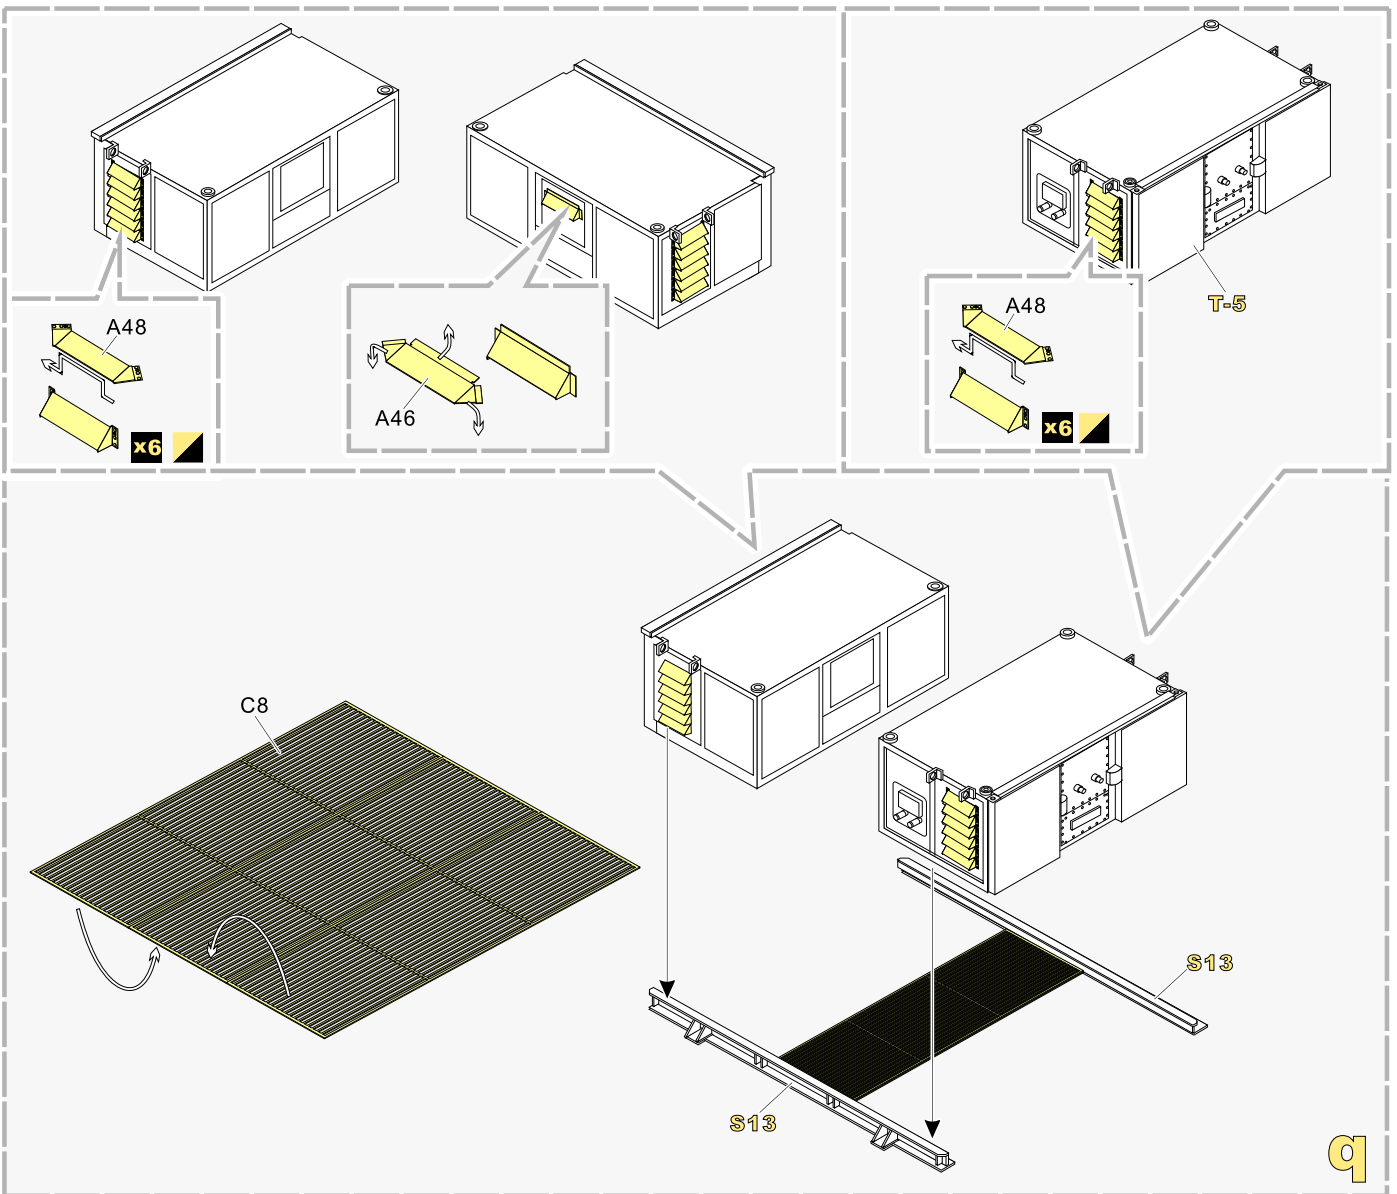

1/35 MILITARY MINIATURE VEHICLE UPGRADE SERIES PE35807