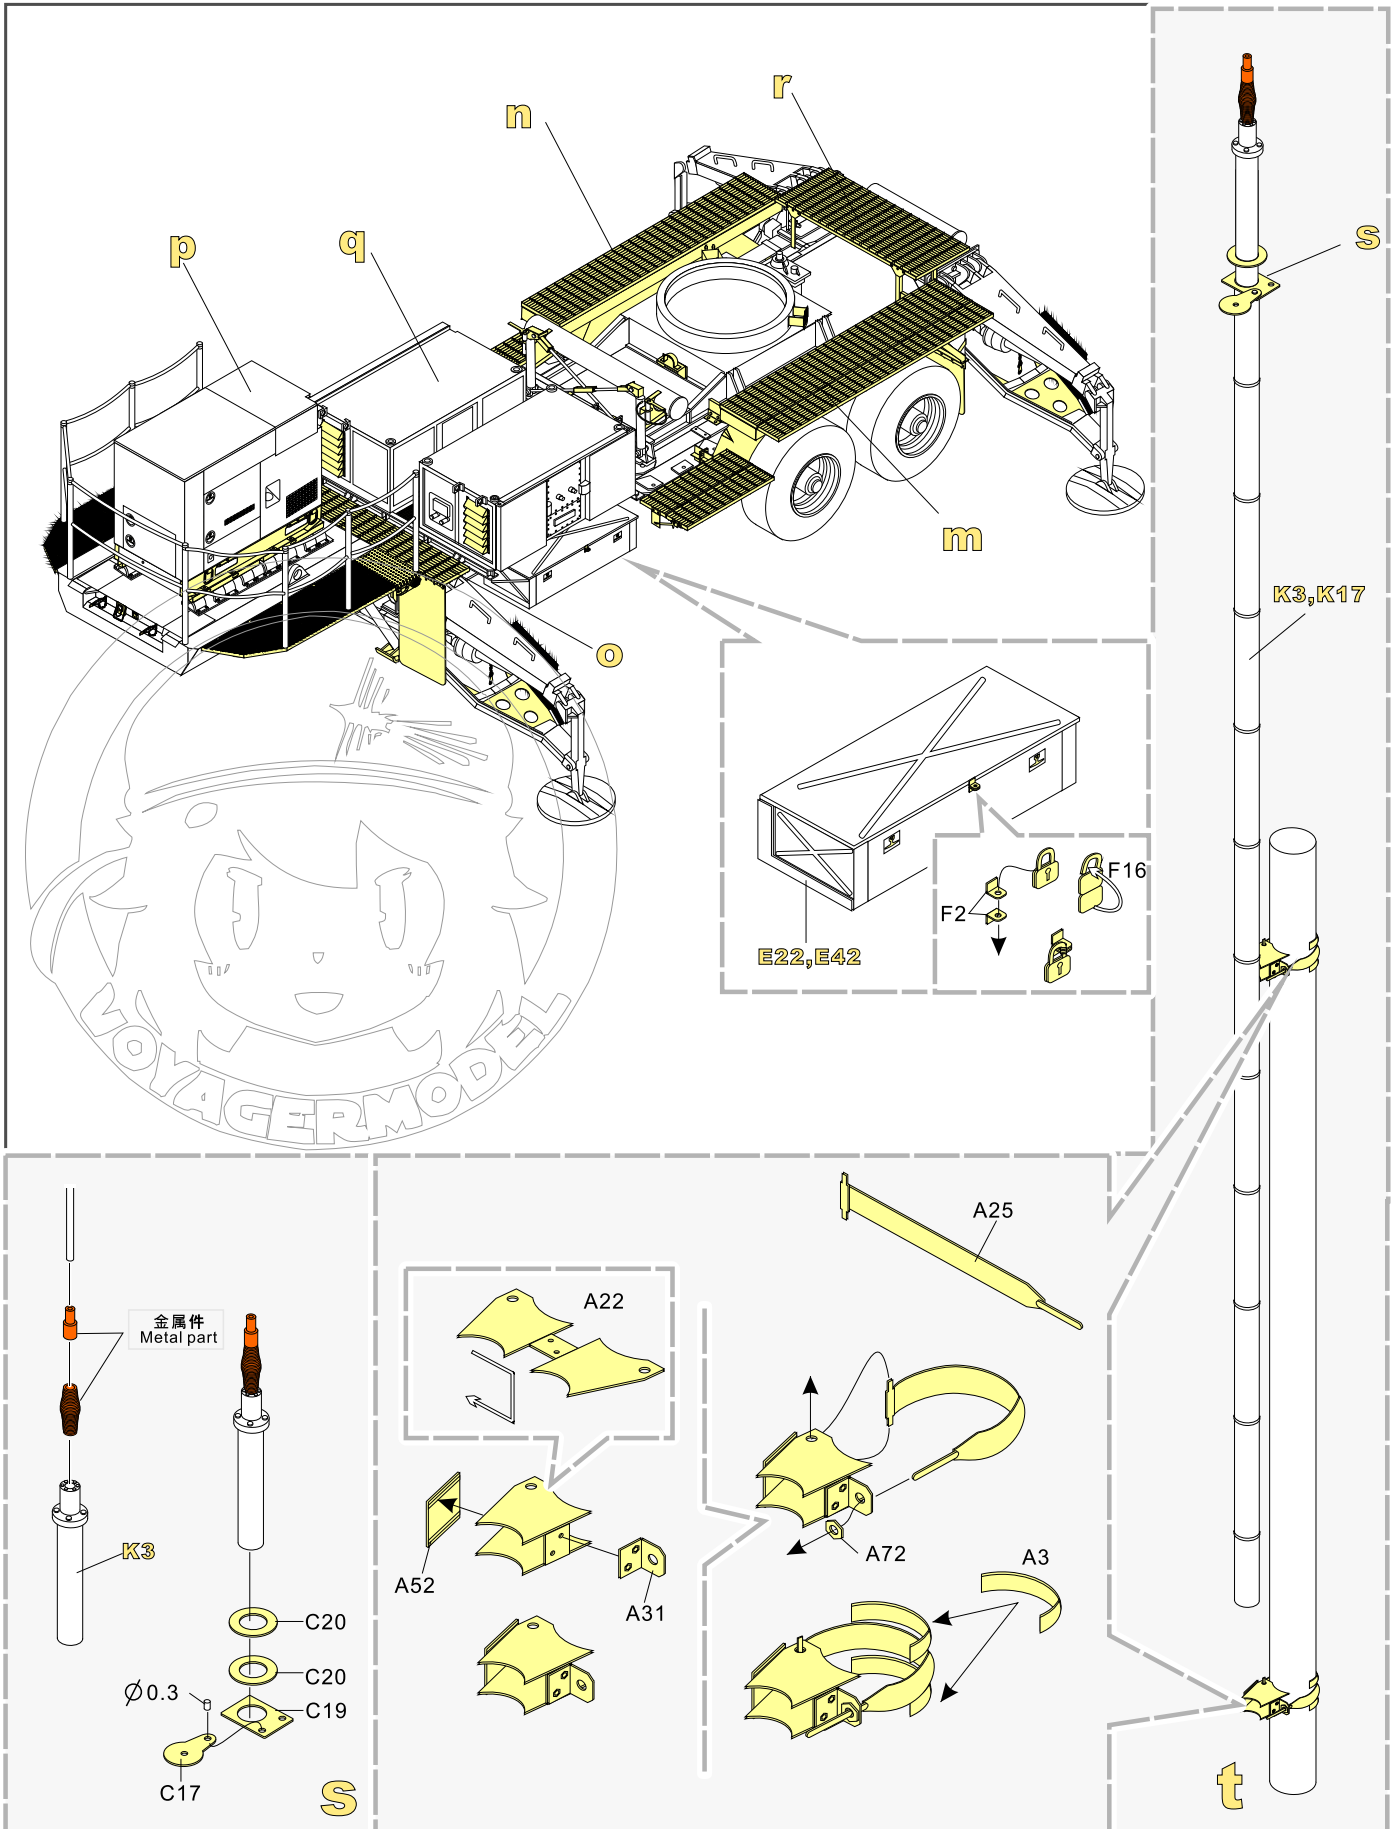

1/35 MILITARY MINIATURE VEHICLE UPGRADE SERIES PE35807