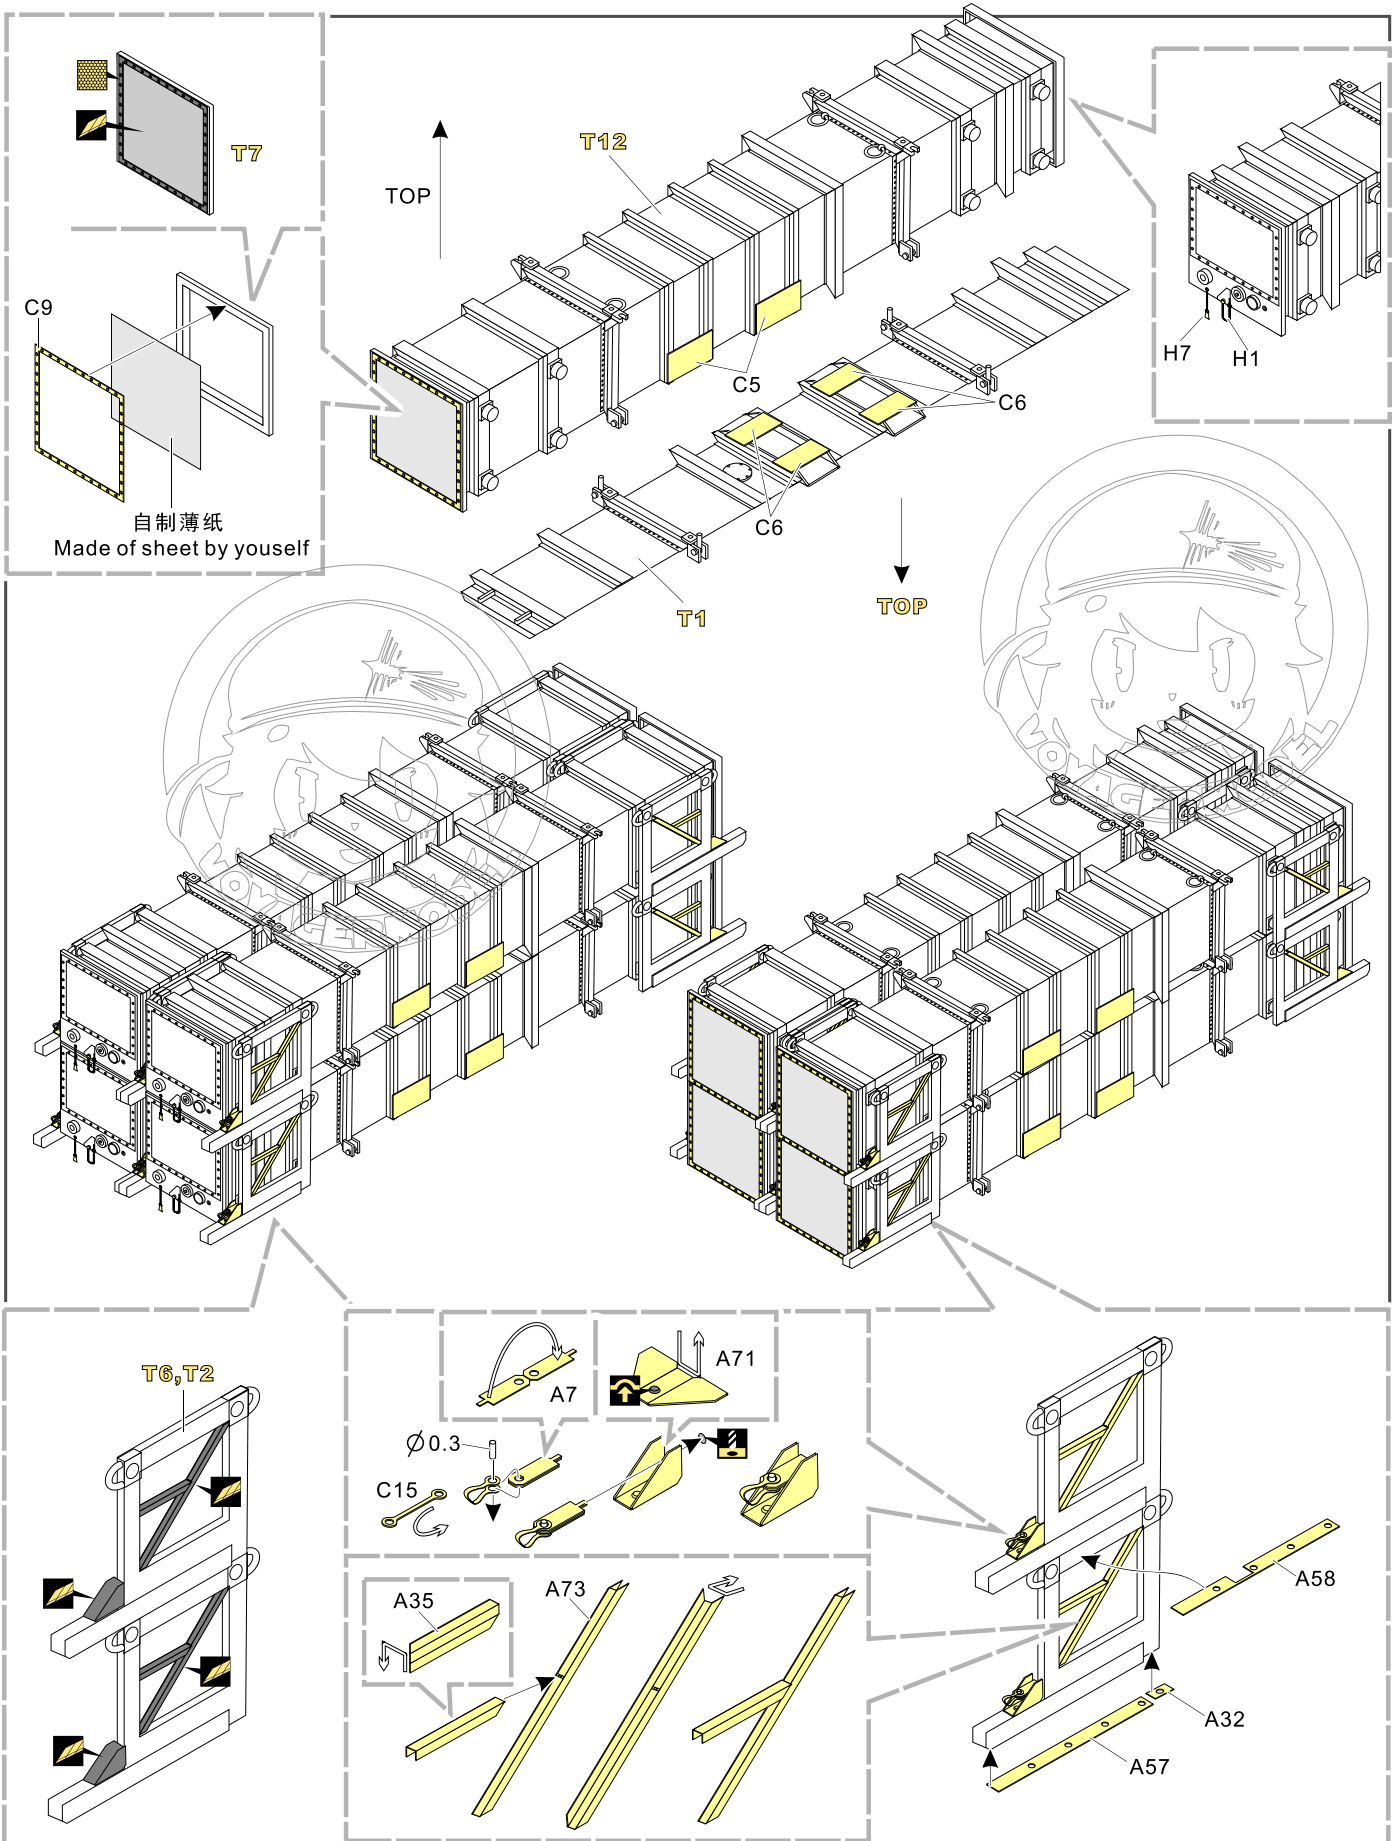

1/35 MILITARY MINIATURE VEHICLE UPGRADE SERIES PE35807