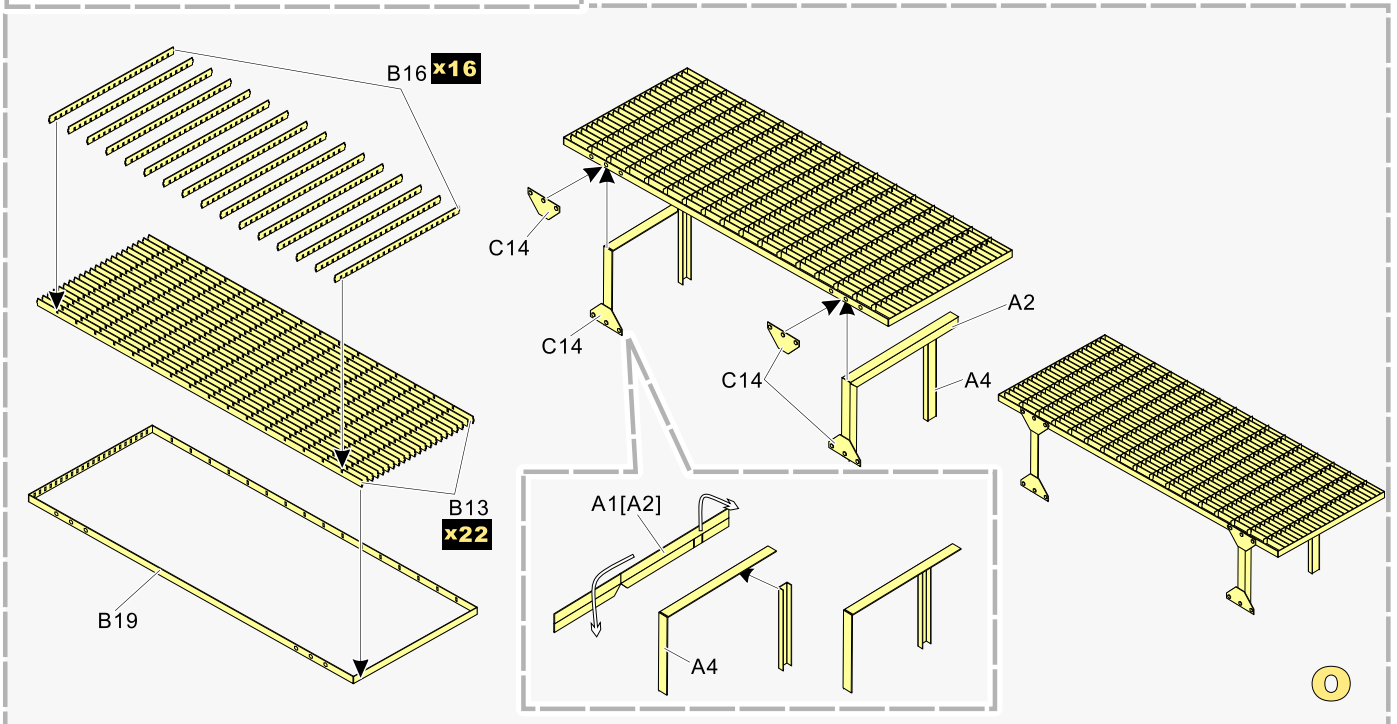

1/35 MILITARY MINIATURE VEHICLE UPGRADE SERIES PE35807

n

o