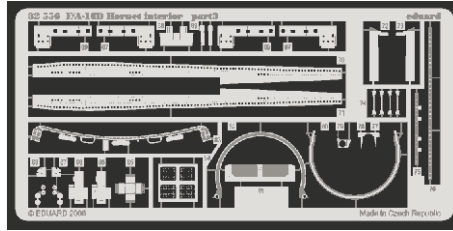

### III. 4 sets

### III.

# F/A-18C Hornet interior

eduard

32 556

1/32 scale detail set for **ACADEMY** kit • sada detailů pro model 1/32 **ACADEMY**

- APPLY EXPRESS MASK AND PAINT BEFORE GLUING  
POUŽIT EXPRESS MASK NABARVIT PŘED SLEPENÍM
- SYMMETRICAL ASSEMBLY  
SYMETRICKÁ MONTÁŽ
- REMOVE  
ODSTRANIT
- GRIND  
OBROUSIT
- DRILL HOLE  
VRTAT OTVOR
- BEND  
OHNOUT
- OPTION  
VOLBA
- REPLACE  
NAHRADIT

ORIGINAL KIT PARTS  
PŮVODNÍ DÍLY STAVEBNICE

PHOTO-ETCHED PARTS  
LEPTANÉ DÍLY

PARTS TO BE REMOVED  
DÍLY K ODSTRANĚNÍ

FILL  
TMELIT

**REFERENCES:** MODELER'S EYE SERIES # 2 - F/A-18