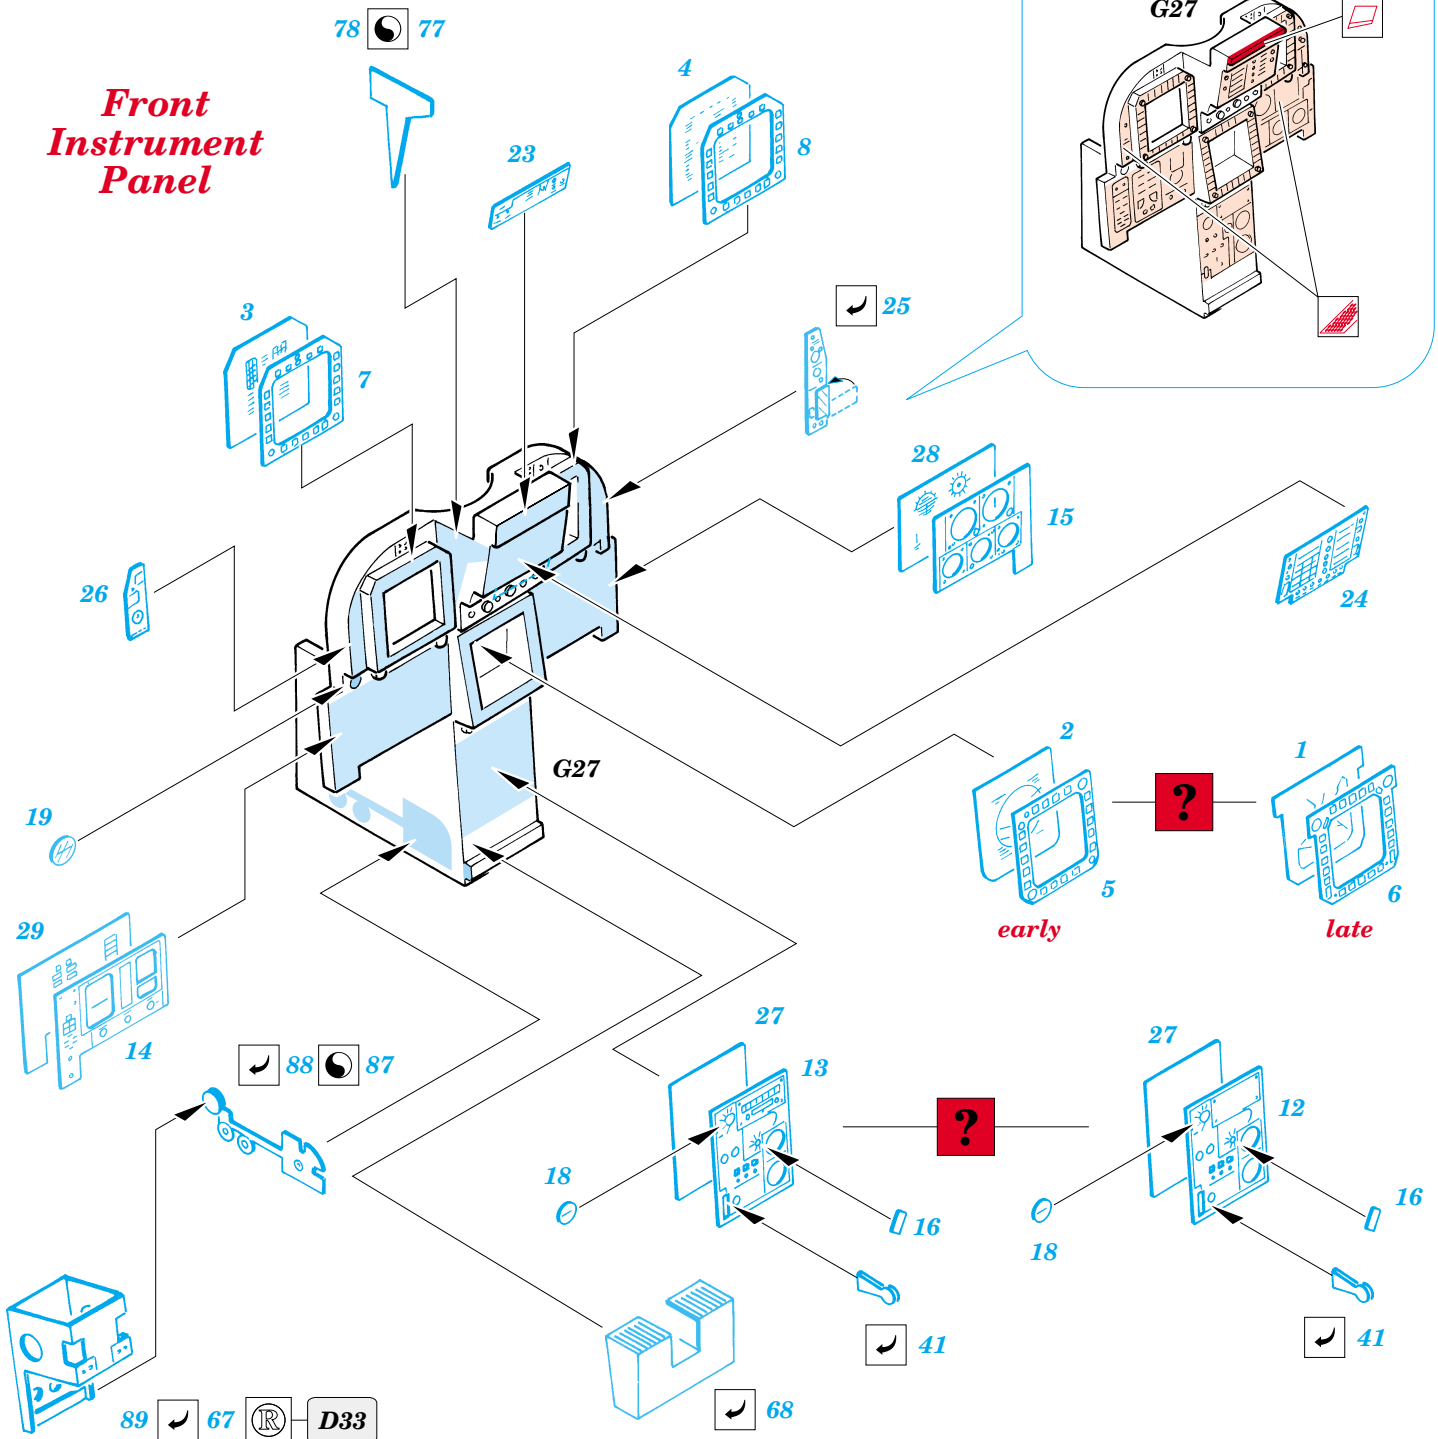

# F/A-18C Hornet interior

eduard

32 556

1/32 scale detail set for **ACADEMY** kit • sada detailů pro model 1/32 **ACADEMY**

- APPLY EXPRESS MASK AND PAINT BEFORE GLUING  
POUŽIT EXPRESS MASK NABARVIT PŘED SLEPENÍM
- SYMMETRICAL ASSEMBLY  
SYMETRICKÁ MONTÁŽ
- REMOVE  
ODSTRANIT
- GRIND  
OBROUSIT
- DRILL HOLE  
VRTAT OTVOR
- BEND  
OHNOUT
- OPTION  
VOLBA
- REPLACE  
NAHRADIT

ORIGINAL KIT PARTS  
PŮVODNÍ DÍLY STAVEBNICE

PHOTO-ETCHED PARTS  
LEPTANÉ DÍLY

PARTS TO BE REMOVED  
DÍLY K ODSTRANĚNÍ

FILL  
TMELIT

**REFERENCES:** MODELER'S EYE SERIES # 2 - F/A-18

## Front Instrument Panel