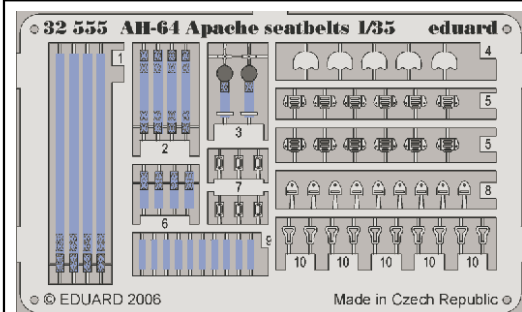

## 32 555

- APPLY EXPRESS MASK AND PAINT BEFORE GLUING  
POUŽIT EXPRESS MASK NABARVIT PŘED SLEPENÍM
- SYMMETRICAL ASSEMBLY  
SYMETRICKÁ MONTÁŽ
- REMOVE  
ODSTRANIT
- GRIND  
OBROUSIT
- DRILL HOLE  
VRTAT OTVOR
- BEND  
OHNOUT
- OPTION  
VOLBA
- REPLACE  
NAHRADIT