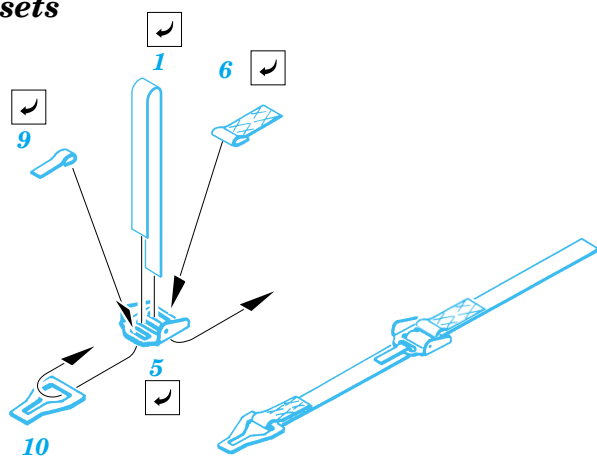

AH-64 Apache seatbelts

1/35 scale detail set for Kangnam kit • sada detailů pro model 1/35 Kangnam

32 555

- APPLY EXPRESS MASK AND PAINT BEFORE GLUING
  POUŽIT EXPRESS MASK NABARVIT PŘED SLEPENÍM
- SYMMETRICAL ASSEMBLY
  SYMETRICKÁ MONTÁŽ
- REMOVE
  ODSTRANIT
- GRIND
  OBROUSIT
- DRILL HOLE
  VRTAT OTVOR
- BEND
  OHNOUT
- OPTION
  VOLBA
- REPLACE
  NAHRADIT

ORIGINAL KIT PARTS
PŮVODNÍ DÍLY STAVEBNICE

PHOTO-ETCHED PARTS
LEPTANÉ DÍLY

PARTS TO BE REMOVED
DÍLY K ODSTRANĚNÍ

FILL
TMELIT

I. 2 sets

II. 4 sets

II.

III. 4 sets

III.