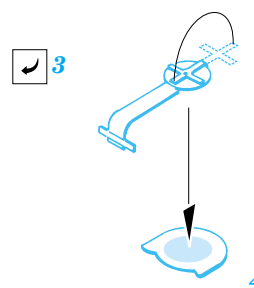

AH-64 Apache seatbelts

1/35 scale detail set for Kangnam kit • sada detailů pro model 1/35 Kangnam

32 555

- APPLY EXPRESS MASK AND PAINT BEFORE GLUING
  POUŽIT EXPRESS MASK NABARVIT PŘED SLEPENÍM
- SYMMETRICAL ASSEMBLY
  SYMETRICKÁ MONTÁŽ
- REMOVE
  ODSTRANIT
- GRIND
  OBROUSIT
- DRILL HOLE
  VRTAT OTVOR
- BEND
  OHNOUT
- OPTION
  VOLBA
- REPLACE
  NAHRADIT

ORIGINAL KIT PARTS
PŮVODNÍ DÍLY STAVEBNICE

PHOTO-ETCHED PARTS
LEPTANÉ DÍLY

PARTS TO BE REMOVED
DÍLY K ODSTRANĚNÍ

FILL
TMELIT

I. 2 sets

II. 4 sets

II.

III. 4 sets

III.