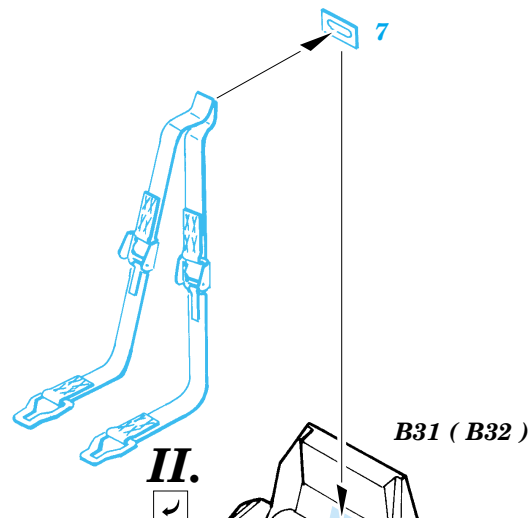

AH-64 Apache seatbelts

1/35 scale detail set for Kangnam kit • sada detailů pro model 1/35 Kangnam

32 555

- APPLY EXPRESS MASK AND PAINT BEFORE GLUING
  POUŽIT EXPRESS MASK NABARVIT PŘED SLEPENÍM
- SYMMETRICAL ASSEMBLY
  SYMETRICKÁ MONTÁŽ
- REMOVE
  ODSTRANIT
- GRIND
  OBROUSIT
- DRILL HOLE
  VRTAT OTVOR
- BEND
  OHNOUT
- OPTION
  VOLBA
- REPLACE
  NAHRADIT

ORIGINAL KIT PARTS
PŮVODNÍ DÍLY STAVEBNICE

PHOTO-ETCHED PARTS
LEPTANÉ DÍLY

PARTS TO BE REMOVED
DÍLY K ODSTRANĚNÍ

FILL
TMELIT

I. 2 sets

II. 4 sets

II.

III. 4 sets

III.