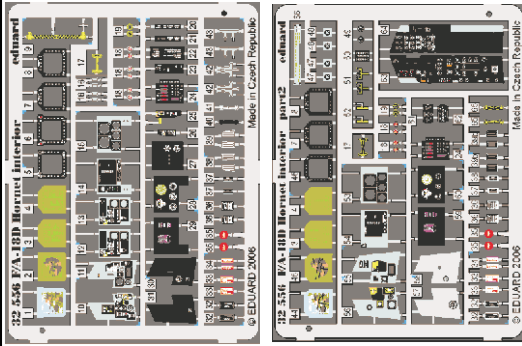

### III. 4 sets

### III.

# F/A-18C Hornet interior

eduard

32 556

1/32 scale detail set for **ACADEMY** kit • sada detailů pro model 1/32 **ACADEMY**

- APPLY EXPRESS MASK AND PAINT BEFORE GLUING  
POUŽIT EXPRESS MASK NABARVIT PŘED SLEPENÍM
- SYMMETRICAL ASSEMBLY  
SYMETRICKÁ MONTÁŽ
- REMOVE  
ODSTRANIT
- GRIND  
OBROUSIT
- DRILL HOLE  
VRTAT OTVOR
- BEND  
OHNOUT
- OPTION  
VOLBA
- REPLACE  
NAHRADIT