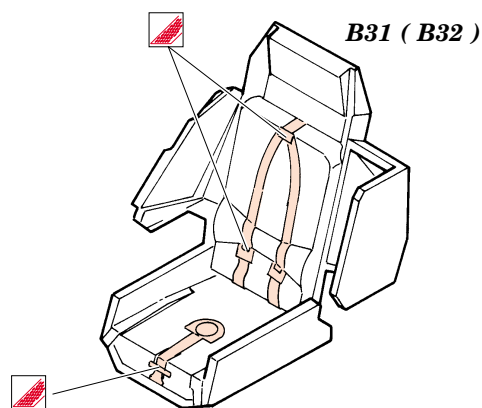

## 32 555

- APPLY EXPRESS MASK AND PAINT BEFORE GLUING  
POUŽIT EXPRESS MASK NABARVIT PŘED SLEPENÍM
- SYMMETRICAL ASSEMBLY  
SYMETRICKÁ MONTÁŽ
- REMOVE  
ODSTRANIT
- GRIND  
OBROUSIT
- DRILL HOLE  
VRTAT OTVOR
- BEND  
OHNOUT
- OPTION  
VOLBA
- REPLACE  
NAHRADIT

ORIGINAL KIT PARTS  
PŮVODNÍ DÍLY STAVEBNICE

PHOTO-ETCHED PARTS  
LEPTANÉ DÍLY

PARTS TO BE REMOVED  
DÍLY K ODSTRANĚNÍ

FILL  
TMELIT