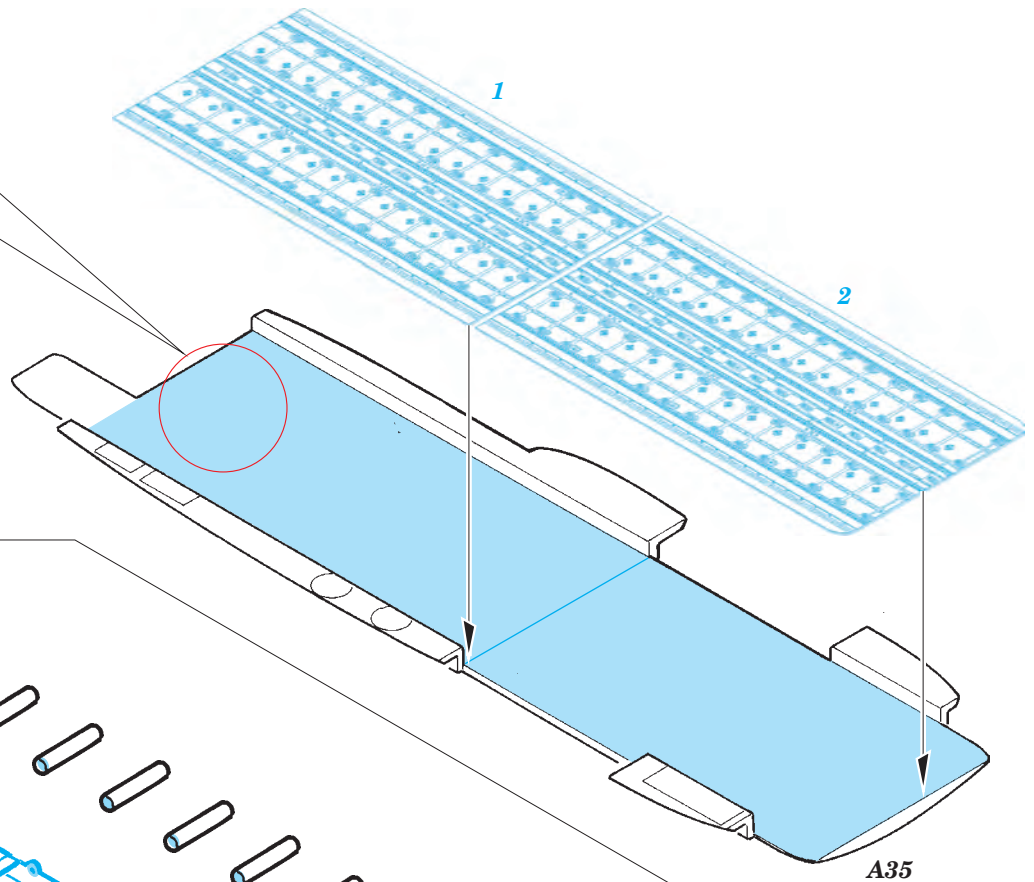

C-130H/J Hercules cargo floor

1/72 scale detail set for Italeri kit • sada detailů pro model 1/72 Italeri

eduard

72 470

- | | | | |
|--|--|--|---------------------|
| | APPLY EXPRESS MASK AND PAINT BEFORE GLUING
POUŽIT EXPRESS MASK NABARVIT PŘED SLEPENÍM | | BEND
OHNOUT |
| | SYMMETRICAL ASSEMBLY
SYMETRICKÁ MONTÁŽ | | OPTION
VOLBA |
| | REMOVE
ODSTRANIT | | GRIND
OBROUSIT |
| | DRILL HOLE
VRTAT OTVOR | | REPLACE
NAHRADIT |

ORIGINAL KIT PARTS
PŮVODNÍ DÍLY STAVEBNICE

PHOTO-ETCHED PARTS
LEPTANÉ DÍLY

PARTS TO BE REMOVED
DÍLY K ODSTRANĚNÍ

FILL
TMELIT

A
2 pcs.