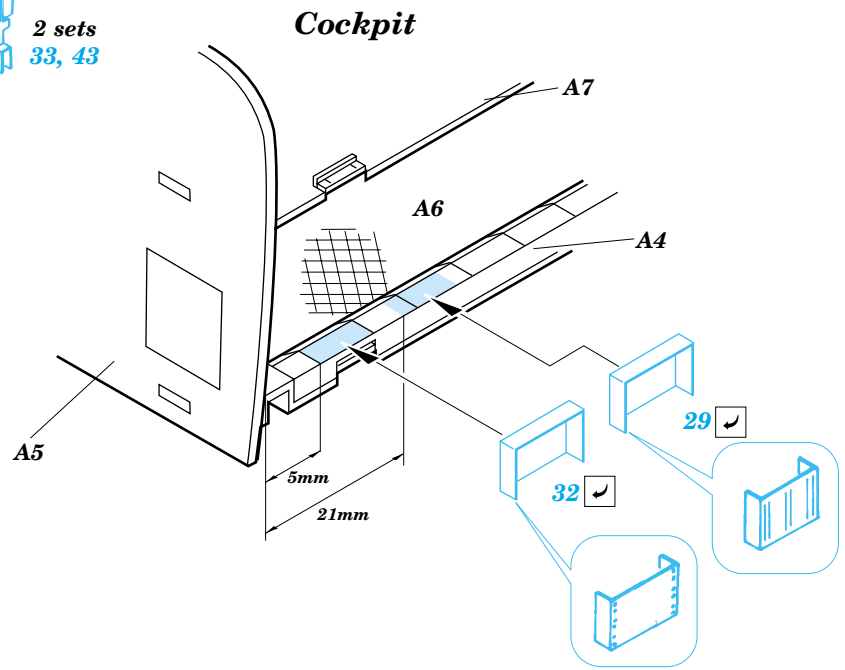

Mi-24V Hind interior

eduard

32 521

1/35 scale detail set for Trumpeter kit • sada detailů pro model 1/35 Trumpeter

-  APPLY EXPRESS MASK AND PAINT BEFORE GLUING
POUŽIT EXPRESS MASK NABARVIT PŘED SLEPENÍM
-  SYMMETRICAL ASSEMBLY
SYMETRICKÁ MONTÁŽ
-  REMOVE
ODSTRANIT
-  GRIND
OBROUSIT
-  DRILL HOLE
VRTAT OTVOR
-  BEND
OHNOUT
-  OPTION
VOLBA
-  REPLACE
NAHRADIT

 ORIGINAL KIT PARTS
PŮVODNÍ DÍLY STAVEBNICE

 PHOTO-ETCHED PARTS
LEPTANÉ DÍLY

 PARTS TO BE REMOVED
DÍLY K ODSTRANĚNÍ

 FILL
TMELIT

C19, C21, C35

Kit parts C15, C16 not used!

C39, C42, C43, C40

6 pcs 45