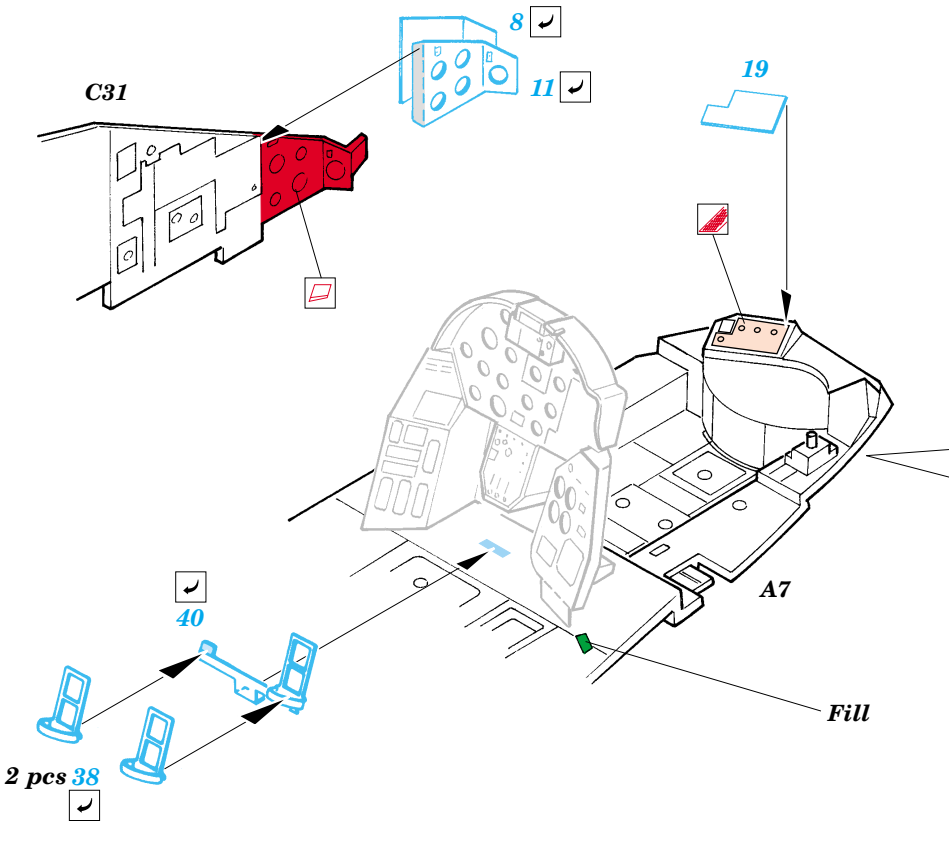

Mi-24V Hind interior

eduard

32 521

1/35 scale detail set for Trumpeter kit • sada detailů pro model 1/35 Trumpeter

-  APPLY EXPRESS MASK AND PAINT BEFORE GLUING
POUŽIT EXPRESS MASK NABARVIT PŘED SLEPENÍM
-  SYMMETRICAL ASSEMBLY
SYMETRICKÁ MONTÁŽ
-  REMOVE
ODSTRANIT
-  GRIND
OBROUSIT
-  DRILL HOLE
VRTAT OTVOR
-  BEND
OHNOUT
-  OPTION
VOLBA
-  REPLACE
NAHRADIT

 ORIGINAL KIT PARTS
PŮVODNÍ DÍLY STAVEBNICE

 PHOTO-ETCHED PARTS
LEPTANÉ DÍLY

 PARTS TO BE REMOVED
DÍLY K ODSTRANĚNÍ

 FILL
TMELIT

C19, C21, C35

Kit parts C15, C16 not used!

C39, C42, C43, C40

6 pcs 45

2 sets

References : WWP Aircraft line No.4 - Hind in detail
 4+ publication - Mi-24
 Eksprint Publ., Voenyiy muzei series- Boevoy vertolet Mi-24