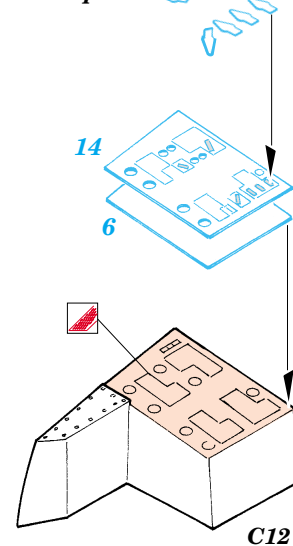

Mi-24V Hind interior

eduard

32 521

1/35 scale detail set for Trumpeter kit • sada detailů pro model 1/35 Trumpeter

-  APPLY EXPRESS MASK AND PAINT BEFORE GLUING
POUŽIT EXPRESS MASK NABARVIT PŘED SLEPENÍM
-  SYMMETRICAL ASSEMBLY
SYMETRICKÁ MONTÁŽ
-  REMOVE
ODSTRANIT
-  GRIND
OBROUSIT
-  DRILL HOLE
VRTAT OTVOR
-  BEND
OHNOUT
-  OPTION
VOLBA
-  REPLACE
NAHRADIT

 ORIGINAL KIT PARTS
PŮVODNÍ DÍLY STAVEBNICE

 PHOTO-ETCHED PARTS
LEPTANÉ DÍLY

 PARTS TO BE REMOVED
DÍLY K ODSTRANĚNÍ

 FILL
TMELIT

C19, C21, C35

Kit parts C15, C16 not used!

C39, C42, C43, C40

6 pcs 45

2 sets

References : WWP Aircraft line No.4 - Hind in detail
 4+ publication - Mi-24
 Eksprint Publ., Voenyiy muzei series- Boevoy vertolet Mi-24