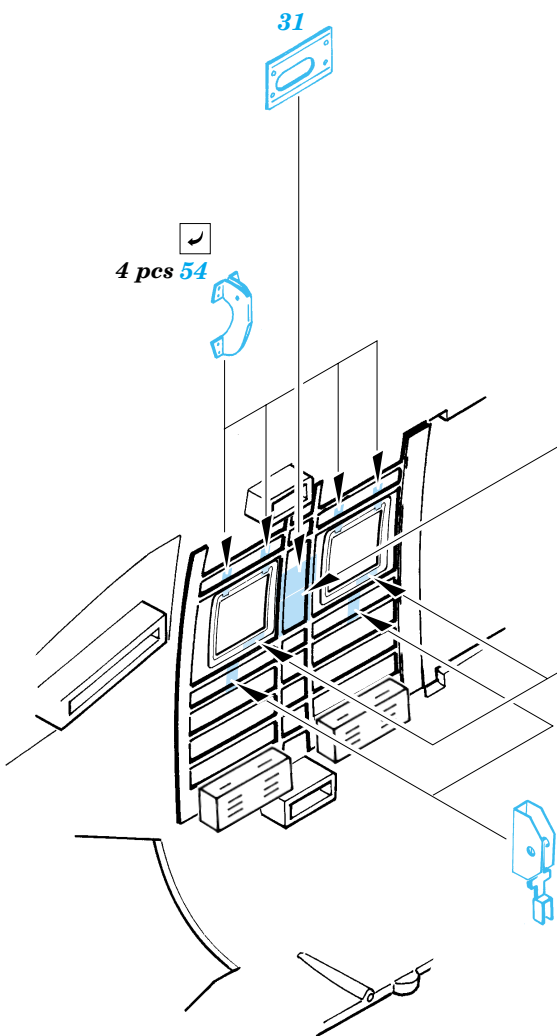

Mi-24V Hind interior

eduard

32 521

1/35 scale detail set for Trumpeter kit • sada detailů pro model 1/35 Trumpeter

-  APPLY EXPRESS MASK AND PAINT BEFORE GLUING
POUŽIT EXPRESS MASK NABARVIT PŘED SLEPENÍM
-  SYMMETRICAL ASSEMBLY
SYMETRICKÁ MONTÁŽ
-  REMOVE
ODSTRANIT
-  GRIND
OBROUSIT
-  DRILL HOLE
VRTAT OTVOR
-  BEND
OHNOUT
-  OPTION
VOLBA
-  REPLACE
NAHRADIT

 ORIGINAL KIT PARTS
PŮVODNÍ DÍLY STAVEBNICE

 PHOTO-ETCHED PARTS
LEPTANÉ DÍLY

 PARTS TO BE REMOVED
DÍLY K ODSTRANĚNÍ

 FILL
TMELIT

C19, C21, C35

Kit parts C15, C16 not used!

C39, C42, C43, C40

6 pcs 45

2 sets

References : WWP Aircraft line No.4 - Hind in detail
 4+ publication - Mi-24
 Eksprint Publ., Voenyiy muzei series- Boevoy vertolet Mi-24