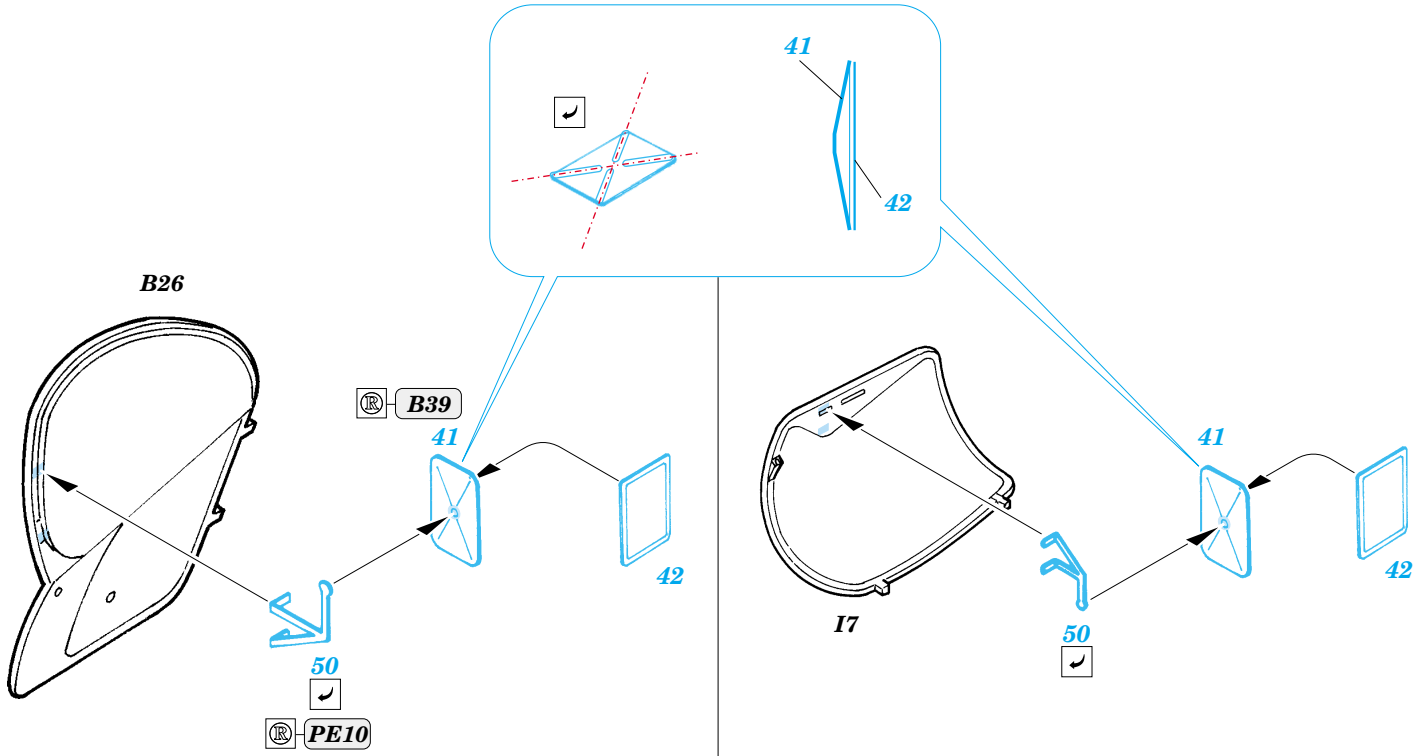

Mi-24V Hind interior

eduard

32 521

1/35 scale detail set for Trumpeter kit • sada detailů pro model 1/35 Trumpeter

-  APPLY EXPRESS MASK AND PAINT BEFORE GLUING
POUŽIT EXPRESS MASK NABARVIT PŘED SLEPENÍM
-  SYMMETRICAL ASSEMBLY
SYMETRICKÁ MONTÁŽ
-  REMOVE
ODSTRANIT
-  GRIND
OBROUSIT
-  DRILL HOLE
VRTAT OTVOR
-  BEND
OHNOUT
-  OPTION
VOLBA
-  REPLACE
NAHRADIT

 ORIGINAL KIT PARTS
PŮVODNÍ DÍLY STAVEBNICE

 PHOTO-ETCHED PARTS
LEPTANÉ DÍLY

 PARTS TO BE REMOVED
DÍLY K ODSTRANĚNÍ

 FILL
TMELIT

C19, C21, C35

Kit parts C15, C16 not used!

C39, C42, C43, C40

6 pcs 45

2 sets

References : WWP Aircraft line No.4 - Hind in detail
 4+ publication - Mi-24
 Eksprint Publ., Voenyiy muzei series- Boevoy vertolet Mi-24