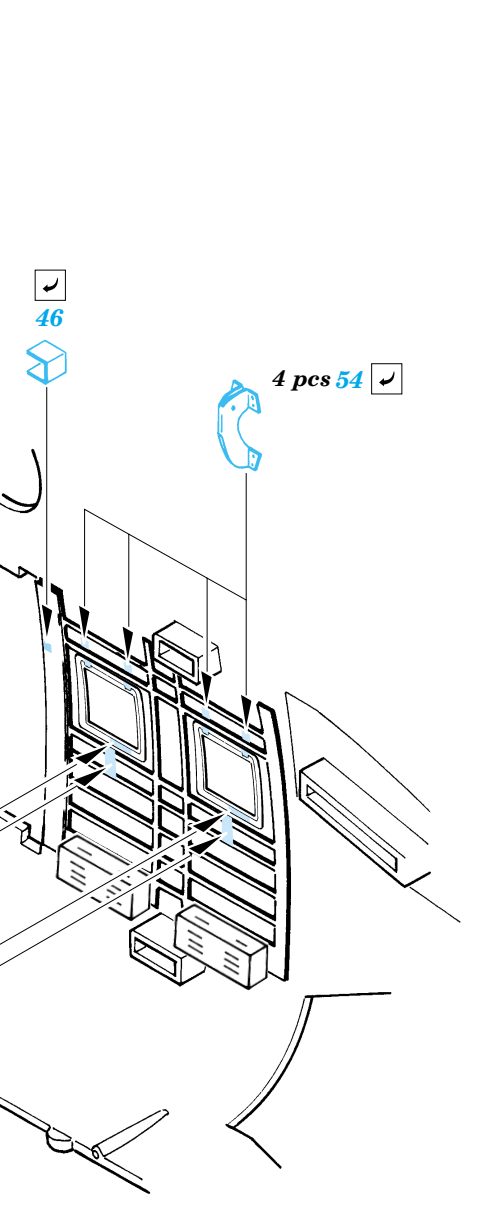

Mi-24V Hind interior

eduard

32 521

1/35 scale detail set for Trumpeter kit • sada detailů pro model 1/35 Trumpeter

-  APPLY EXPRESS MASK AND PAINT BEFORE GLUING
POUŽIT EXPRESS MASK NABARVIT PŘED SLEPENÍM
-  SYMMETRICAL ASSEMBLY
SYMETRICKÁ MONTÁŽ
-  REMOVE
ODSTRANIT
-  GRIND
OBROUSIT
-  DRILL HOLE
VRTAT OTVOR
-  BEND
OHNOUT
-  OPTION
VOLBA
-  REPLACE
NAHRADIT

 ORIGINAL KIT PARTS
PŮVODNÍ DÍLY STAVEBNICE

 PHOTO-ETCHED PARTS
LEPTANÉ DÍLY

 PARTS TO BE REMOVED
DÍLY K ODSTRANĚNÍ

 FILL
TMELIT

C19, C21, C35

Kit parts C15, C16 not used!

C39, C42, C43, C40

6 pcs 45

2 sets

References : WWP Aircraft line No.4 - Hind in detail
 4+ publication - Mi-24
 Eksprint Publ., Voenyiy muzei series- Boevoy vertolet Mi-24