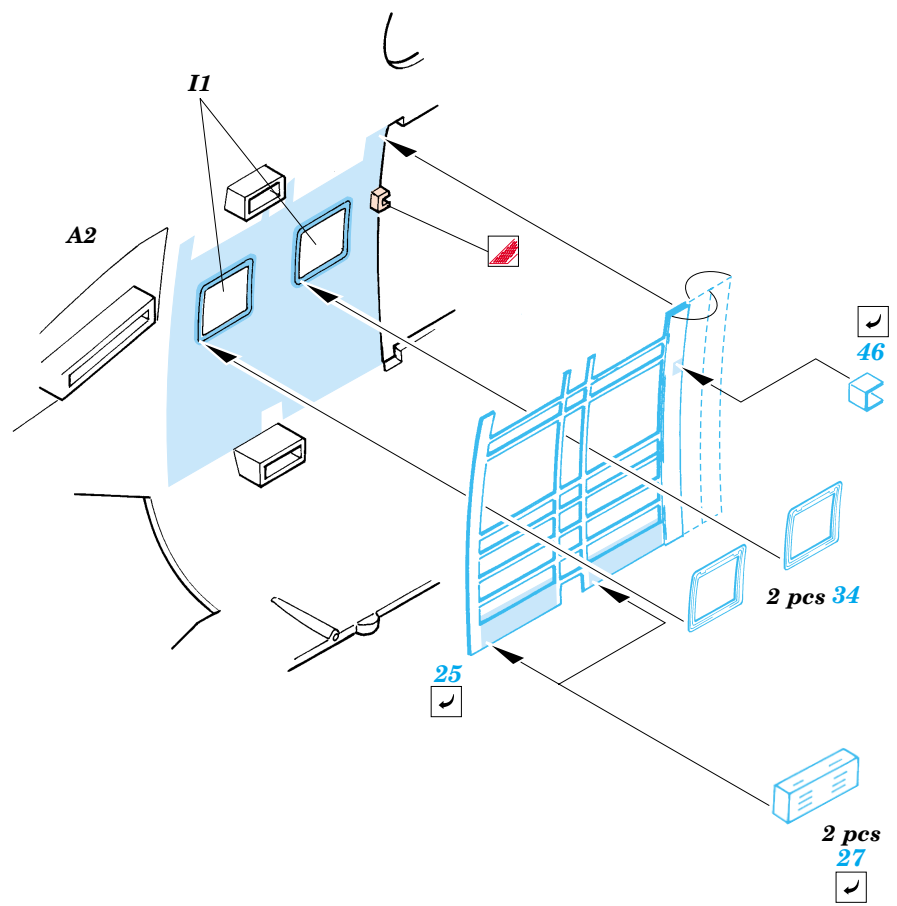

Mi-24V Hind interior

eduard

32 521

1/35 scale detail set for Trumpeter kit • sada detailů pro model 1/35 Trumpeter

-  APPLY EXPRESS MASK AND PAINT BEFORE GLUING
POUŽIT EXPRESS MASK NABARVIT PŘED SLEPENÍM
-  SYMMETRICAL ASSEMBLY
SYMETRICKÁ MONTÁŽ
-  REMOVE
ODSTRANIT
-  GRIND
OBROUSIT
-  DRILL HOLE
VRTAT OTVOR
-  BEND
OHNOUT
-  OPTION
VOLBA
-  REPLACE
NAHRADIT

 ORIGINAL KIT PARTS
PŮVODNÍ DÍLY STAVEBNICE

 PHOTO-ETCHED PARTS
LEPTANÉ DÍLY

 PARTS TO BE REMOVED
DÍLY K ODSTRANĚNÍ

 FILL
TMELIT

C19, C21, C35

Kit parts C15, C16 not used!

C39, C42, C43, C40

6 pcs 45

2 sets

References : WWP Aircraft line No.4 - Hind in detail
 4+ publication - Mi-24
 Eksprint Publ., Voenyiy muzei series- Boevoy vertolet Mi-24