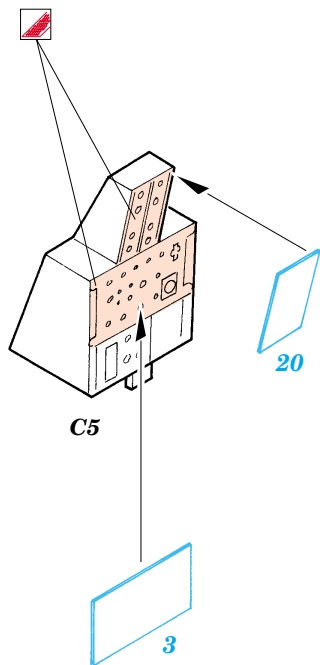

Mi-24V Hind interior

eduard

32 521

1/35 scale detail set for Trumpeter kit • sada detailů pro model 1/35 Trumpeter

-  APPLY EXPRESS MASK AND PAINT BEFORE GLUING
POUŽIT EXPRESS MASK NABARVIT PŘED SLEPENÍM
-  SYMMETRICAL ASSEMBLY
SYMETRICKÁ MONTÁŽ
-  REMOVE
ODSTRANIT
-  GRIND
OBROUSIT
-  DRILL HOLE
VRTAT OTVOR
-  BEND
OHNOUT
-  OPTION
VOLBA
-  REPLACE
NAHRADIT

 ORIGINAL KIT PARTS
PŮVODNÍ DÍLY STAVEBNICE

 PHOTO-ETCHED PARTS
LEPTANÉ DÍLY

 PARTS TO BE REMOVED
DÍLY K ODSTRANĚNÍ

 FILL
TMELIT

C19, C21, C35

Kit parts C15, C16 not used!

C39, C42, C43, C40

6 pcs 45

2 sets

References : WWP Aircraft line No.4 - Hind in detail
 4+ publication - Mi-24
 Eksprint Publ., Voenyiy muzei series- Boevoy vertolet Mi-24