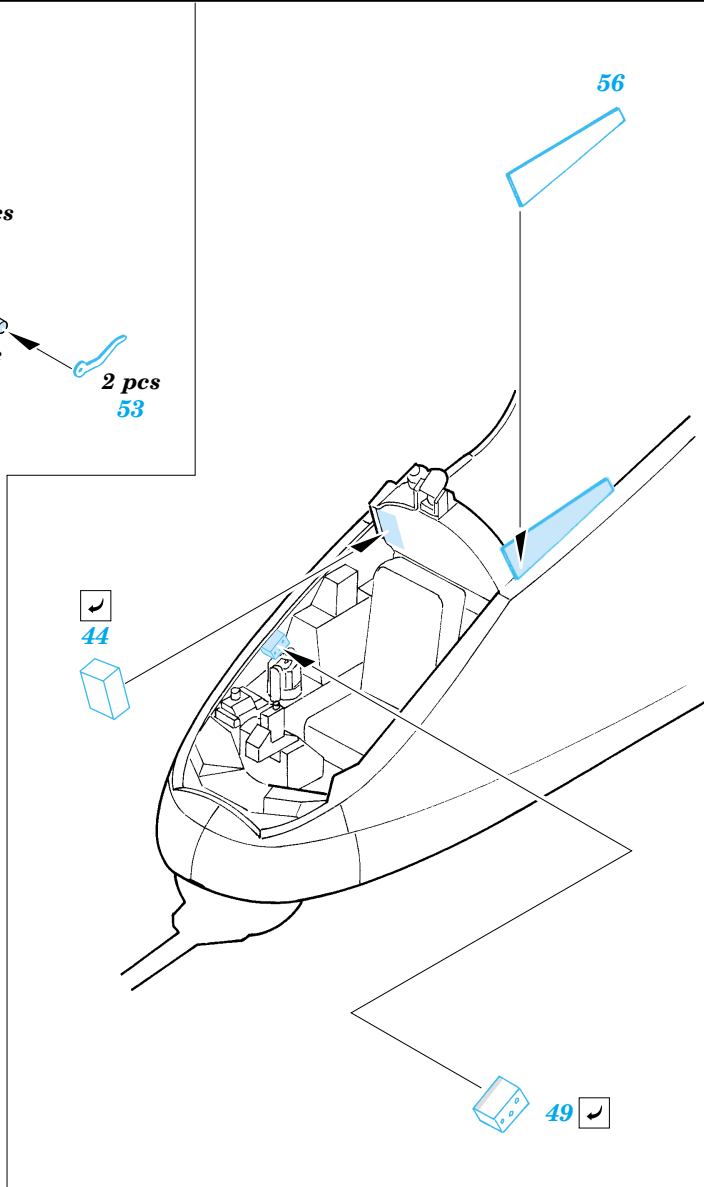

Mi-24V Hind interior

eduard

32 521

1/35 scale detail set for Trumpeter kit • sada detailů pro model 1/35 Trumpeter

-  APPLY EXPRESS MASK AND PAINT BEFORE GLUING
POUŽIT EXPRESS MASK NABARVIT PŘED SLEPENÍM
-  SYMMETRICAL ASSEMBLY
SYMETRICKÁ MONTÁŽ
-  REMOVE
ODSTRANIT
-  GRIND
OBROUSIT
-  DRILL HOLE
VRTAT OTVOR
-  BEND
OHNOUT
-  OPTION
VOLBA
-  REPLACE
NAHRADIT

 ORIGINAL KIT PARTS
PŮVODNÍ DÍLY STAVEBNICE

 PHOTO-ETCHED PARTS
LEPTANÉ DÍLY

 PARTS TO BE REMOVED
DÍLY K ODSTRANĚNÍ

 FILL
TMELIT

C19, C21, C35

Kit parts C15, C16 not used!

C39, C42, C43, C40

6 pcs 45

2 sets

References : WWP Aircraft line No.4 - Hind in detail
 4+ publication - Mi-24
 Eksprint Publ., Voenyiy muzei series- Boevoy vertolet Mi-24