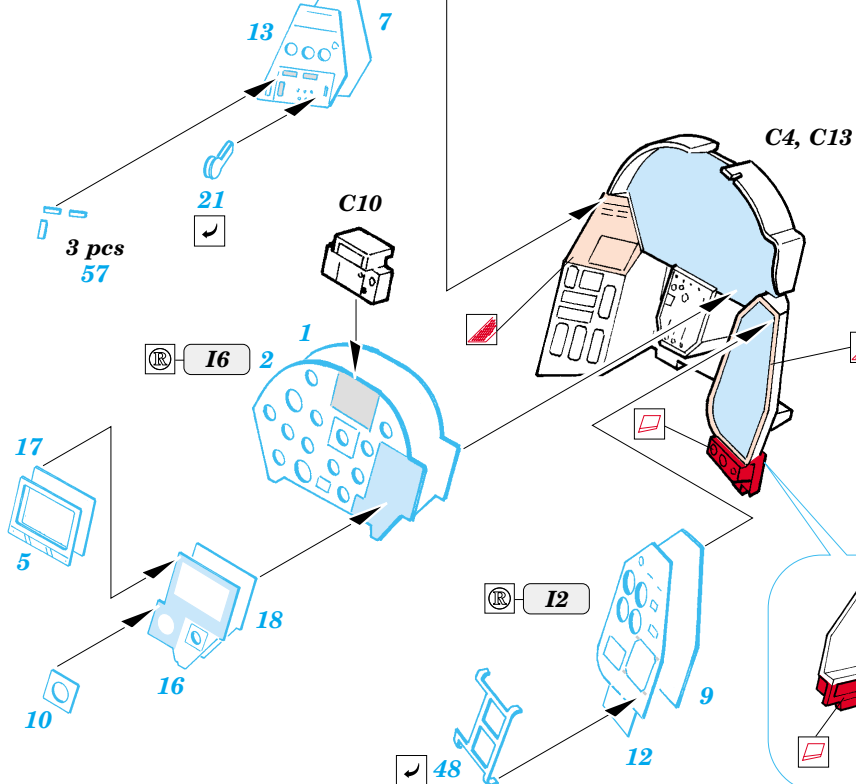

Mi-24V Hind interior

eduard

32 521

1/35 scale detail set for Trumpeter kit • sada detailů pro model 1/35 Trumpeter

-  APPLY EXPRESS MASK AND PAINT BEFORE GLUING
POUŽIT EXPRESS MASK NABARVIT PŘED SLEPENÍM
-  SYMMETRICAL ASSEMBLY
SYMETRICKÁ MONTÁŽ
-  REMOVE
ODSTRANIT
-  GRIND
OBROUSIT
-  DRILL HOLE
VRTAT OTVOR
-  BEND
OHNOUT
-  OPTION
VOLBA
-  REPLACE
NAHRADIT

 ORIGINAL KIT PARTS
PŮVODNÍ DÍLY STAVEBNICE

 PHOTO-ETCHED PARTS
LEPTANÉ DÍLY

 PARTS TO BE REMOVED
DÍLY K ODSTRANĚNÍ

 FILL
TMELIT

C19, C21, C35

Kit parts C15, C16 not used!

C39, C42, C43, C40

6 pcs 45

2 sets

References : WWP Aircraft line No.4 - Hind in detail
 4+ publication - Mi-24
 Eksprint Publ., Voenyiy muzei series- Boevoy vertolet Mi-24