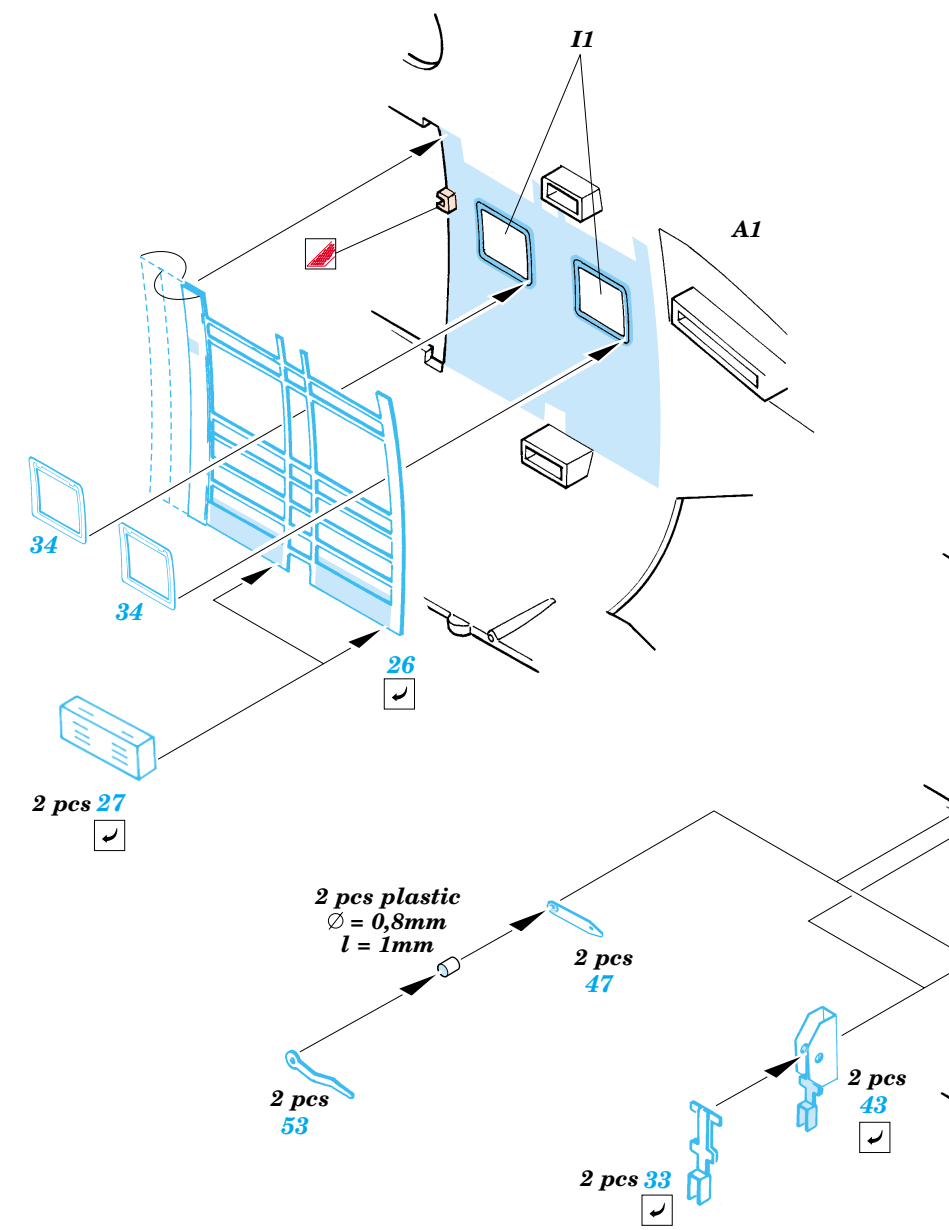

Mi-24V Hind interior

eduard

32 521

1/35 scale detail set for Trumpeter kit • sada detailů pro model 1/35 Trumpeter

-  APPLY EXPRESS MASK AND PAINT BEFORE GLUING
POUŽIT EXPRESS MASK NABARVIT PŘED SLEPENÍM
-  SYMMETRICAL ASSEMBLY
SYMETRICKÁ MONTÁŽ
-  REMOVE
ODSTRANIT
-  GRIND
OBROUSIT
-  DRILL HOLE
VRTAT OTVOR
-  BEND
OHNOUT
-  OPTION
VOLBA
-  REPLACE
NAHRADIT

 ORIGINAL KIT PARTS
PŮVODNÍ DÍLY STAVEBNICE

 PHOTO-ETCHED PARTS
LEPTANÉ DÍLY

 PARTS TO BE REMOVED
DÍLY K ODSTRANĚNÍ

 FILL
TMELIT

C19, C21, C35

Kit parts C15, C16 not used!

C39, C42, C43, C40

6 pcs 45

2 sets

References : WWP Aircraft line No.4 - Hind in detail
 4+ publication - Mi-24
 Eksprint Publ., Voenyiy muzei series- Boevoy vertolet Mi-24