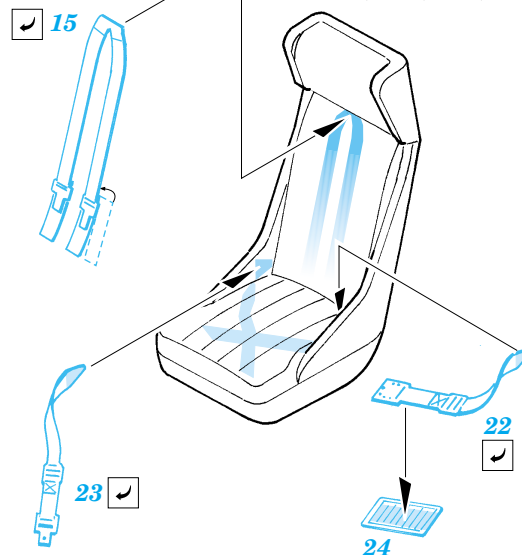

Mi-24V Hind interior

eduard

32 521

1/35 scale detail set for Trumpeter kit • sada detailů pro model 1/35 Trumpeter

-  APPLY EXPRESS MASK AND PAINT BEFORE GLUING
POUŽIT EXPRESS MASK NABARVIT PŘED SLEPENÍM
-  SYMMETRICAL ASSEMBLY
SYMETRICKÁ MONTÁŽ
-  REMOVE
ODSTRANIT
-  GRIND
OBROUSIT
-  DRILL HOLE
VRTAT OTVOR
-  BEND
OHNOUT
-  OPTION
VOLBA
-  REPLACE
NAHRADIT

 ORIGINAL KIT PARTS
PŮVODNÍ DÍLY STAVEBNICE

 PHOTO-ETCHED PARTS
LEPTANÉ DÍLY

 PARTS TO BE REMOVED
DÍLY K ODSTRANĚNÍ

 FILL
TMELIT

C19, C21, C35

Kit parts C15, C16 not used!

C39, C42, C43, C40

6 pcs 45