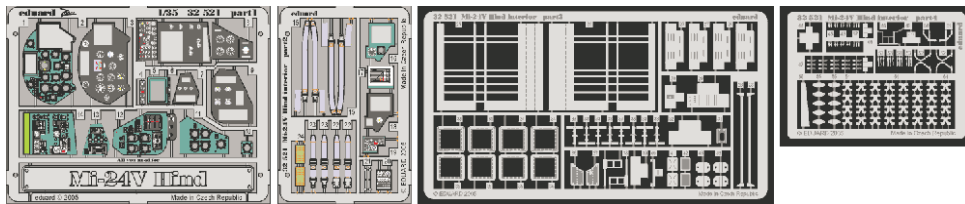

Mi-24V Hind interior

eduard

32 521

1/35 scale detail set for Trumpeter kit • sada detailů pro model 1/35 Trumpeter

-  APPLY EXPRESS MASK AND PAINT BEFORE GLUING
POUŽIT EXPRESS MASK NABARVIT PŘED SLEPENÍM
-  SYMMETRICAL ASSEMBLY
SYMETRICKÁ MONTÁŽ
-  REMOVE
ODSTRANIT
-  GRIND
OBROUSIT
-  DRILL HOLE
VRTAT OTVOR
-  BEND
OHNOUT
-  OPTION
VOLBA
-  REPLACE
NAHRADIT

 ORIGINAL KIT PARTS
PŮVODNÍ DÍLY STAVEBNICE

 PHOTO-ETCHED PARTS
LEPTANÉ DÍLY

 PARTS TO BE REMOVED
DÍLY K ODSTRANĚNÍ

 FILL
TMELIT

C19, C21, C35

Kit parts C15, C16 not used!

C39, C42, C43, C40

6 pcs 45