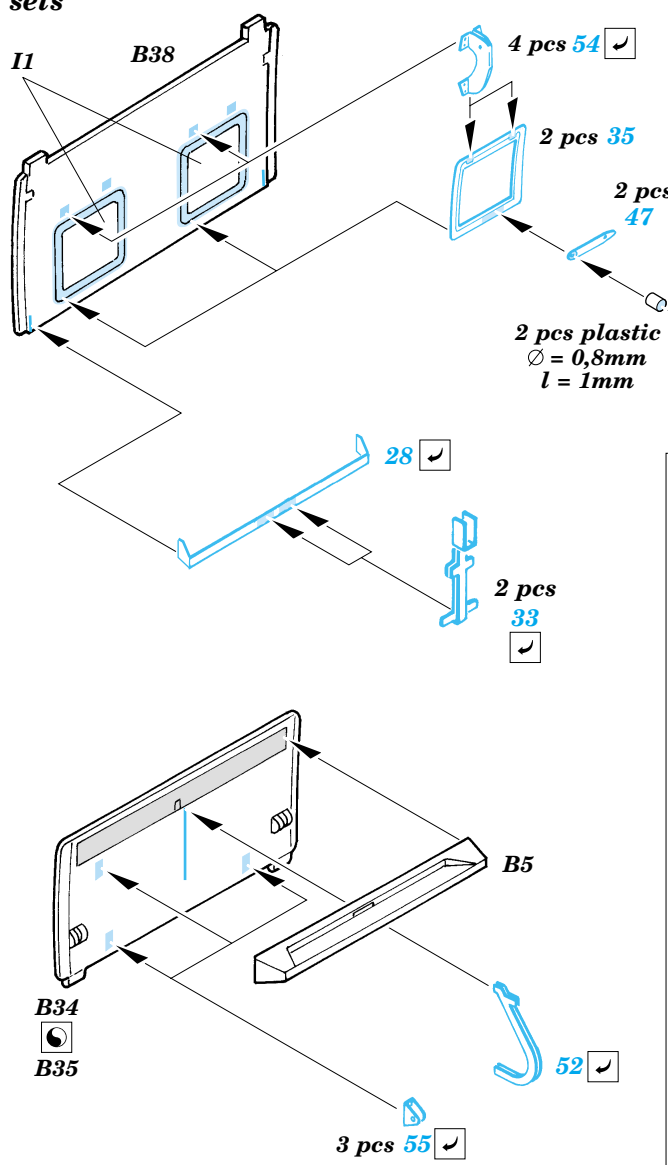

Mi-24V Hind interior

eduard

32 521

1/35 scale detail set for Trumpeter kit • sada detailů pro model 1/35 Trumpeter

-  APPLY EXPRESS MASK AND PAINT BEFORE GLUING
POUŽIT EXPRESS MASK NABARVIT PŘED SLEPENÍM
-  SYMMETRICAL ASSEMBLY
SYMETRICKÁ MONTÁŽ
-  REMOVE
ODSTRANIT
-  GRIND
OBROUSIT
-  DRILL HOLE
VRTAT OTVOR
-  BEND
OHNOUT
-  OPTION
VOLBA
-  REPLACE
NAHRADIT

 ORIGINAL KIT PARTS
PŮVODNÍ DÍLY STAVEBNICE

 PHOTO-ETCHED PARTS
LEPTANÉ DÍLY

 PARTS TO BE REMOVED
DÍLY K ODSTRANĚNÍ

 FILL
TMELIT

C19, C21, C35

Kit parts C15, C16 not used!

C39, C42, C43, C40

6 pcs 45

2 sets

References : WWP Aircraft line No.4 - Hind in detail
 4+ publication - Mi-24
 Eksprint Publ., Voenyiy muzei series- Boevoy vertolet Mi-24