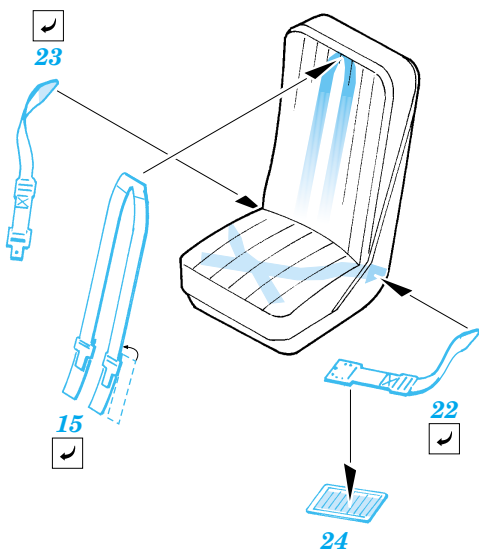

Mi-24V Hind interior

eduard

32 521

1/35 scale detail set for Trumpeter kit • sada detailů pro model 1/35 Trumpeter

-  APPLY EXPRESS MASK AND PAINT BEFORE GLUING
POUŽIT EXPRESS MASK NABARVIT PŘED SLEPENÍM
-  SYMMETRICAL ASSEMBLY
SYMETRICKÁ MONTÁŽ
-  REMOVE
ODSTRANIT
-  GRIND
OBROUSIT
-  DRILL HOLE
VRTAT OTVOR
-  BEND
OHNOUT
-  OPTION
VOLBA
-  REPLACE
NAHRADIT

 ORIGINAL KIT PARTS
PŮVODNÍ DÍLY STAVEBNICE

 PHOTO-ETCHED PARTS
LEPTANÉ DÍLY

 PARTS TO BE REMOVED
DÍLY K ODSTRANĚNÍ

 FILL
TMELIT

C19, C21, C35

Kit parts C15, C16 not used!

C39, C42, C43, C40

6 pcs 45