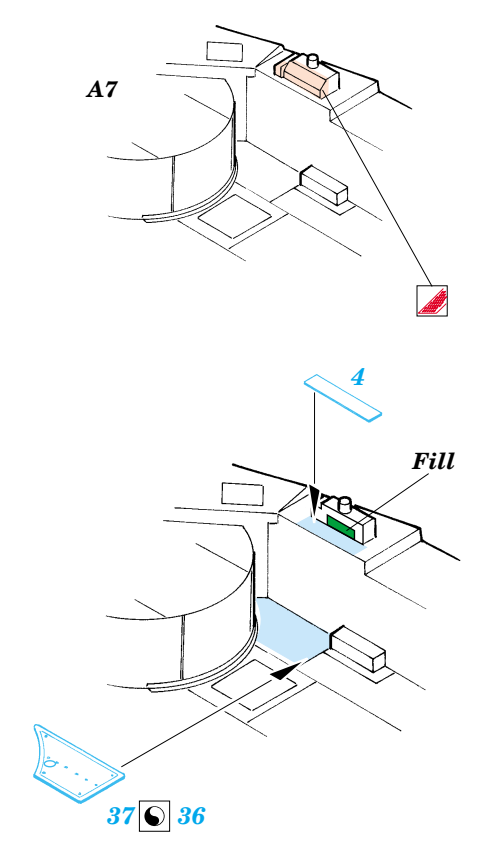

Mi-24V Hind interior

eduard

32 521

1/35 scale detail set for Trumpeter kit • sada detailů pro model 1/35 Trumpeter

-  APPLY EXPRESS MASK AND PAINT BEFORE GLUING
POUŽIT EXPRESS MASK NABARVIT PŘED SLEPENÍM
-  SYMMETRICAL ASSEMBLY
SYMETRICKÁ MONTÁŽ
-  REMOVE
ODSTRANIT
-  GRIND
OBROUSIT
-  DRILL HOLE
VRTAT OTVOR
-  BEND
OHNOUT
-  OPTION
VOLBA
-  REPLACE
NAHRADIT

 ORIGINAL KIT PARTS
PŮVODNÍ DÍLY STAVEBNICE

 PHOTO-ETCHED PARTS
LEPTANÉ DÍLY

 PARTS TO BE REMOVED
DÍLY K ODSTRANĚNÍ

 FILL
TMELIT

C19, C21, C35

Kit parts C15, C16 not used!

C39, C42, C43, C40

6 pcs 45

2 sets

References : WWP Aircraft line No.4 - Hind in detail
 4+ publication - Mi-24
 Eksprint Publ., Voenyiy muzei series- Boevoy vertolet Mi-24