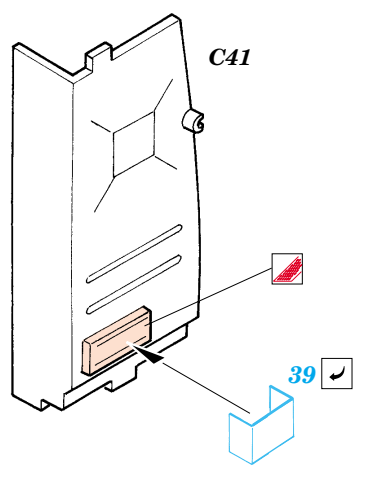

Mi-24V Hind interior

eduard

32 521

1/35 scale detail set for Trumpeter kit • sada detailů pro model 1/35 Trumpeter

-  APPLY EXPRESS MASK AND PAINT BEFORE GLUING
POUŽIT EXPRESS MASK NABARVIT PŘED SLEPENÍM
-  SYMMETRICAL ASSEMBLY
SYMETRICKÁ MONTÁŽ
-  REMOVE
ODSTRANIT
-  GRIND
OBROUSIT
-  DRILL HOLE
VRTAT OTVOR
-  BEND
OHNOUT
-  OPTION
VOLBA
-  REPLACE
NAHRADIT

 ORIGINAL KIT PARTS
PŮVODNÍ DÍLY STAVEBNICE

 PHOTO-ETCHED PARTS
LEPTANÉ DÍLY

 PARTS TO BE REMOVED
DÍLY K ODSTRANĚNÍ

 FILL
TMELIT

C19, C21, C35

Kit parts C15, C16 not used!

C39, C42, C43, C40

6 pcs 45