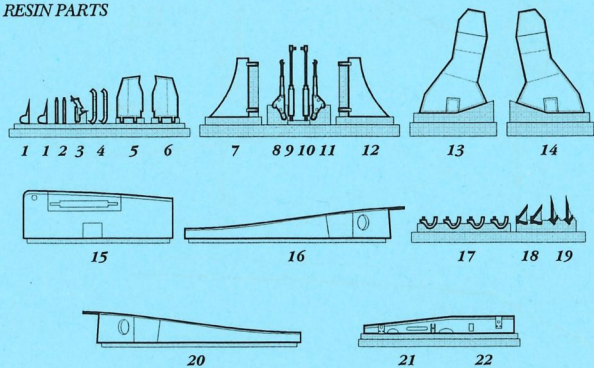

# 4380 1/48 F-105 Thunderchief Wheel Bay

## PHOTO-ETCHED METAL PARTS

## RESIN PARTS

1

2

Warning: Thinning of the plastic parts and  
dry-fitting of the assembly needed!  
Upozornění: Nutno zeslabit některé plastové díly stavby.  
Před lepením zkontrolujte dopasování dílů.