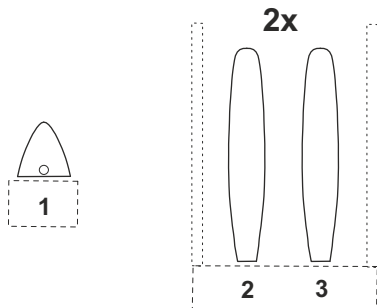

Visit our official website and e-shop at  
**www.cmkkits.com**

**Q72 287** **Tucano T.1**  
**1/72** Correction Propeller and Spinner  
for Airfix kit

**Polyurethane parts - PUR**

Díly ohnuté popř. pokroucené vlivem teplotních změn a stárnutí materiálu, mohou být narovnány do požadovaného tvaru pomocí proudu teplé vody nebo vzduchu (fén na vlasy). Různé drátky a tyčinky nejsou přiloženy.  
K lepení použijte kyanoakralátové lepidlo.  
Kontaktní plochy doporučujeme před lepením odmastit.

*Parts slightly distorted and bended owing to temperature changes or due to material ageing can be straightened to requested shape by hot water or hot air jet (hair dryer). Wires and rods not included. For best results gluing use cyanoacrylate glue. Contact areas ungrease is recommended before gluing*