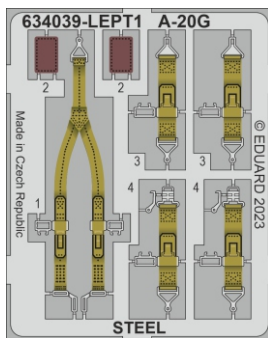

**POZOR! OBSAHUJE DROBNÉ A OSTRÉ DÍLY**  
**VÝROBEK NENÍ HRAČKOU**  
**CONTAINS SMALL AND SHARP PARTS**  
**COLLECTORS' ITEM · NOT A TOY**

This product contains resin and metal detail parts for upgrading scale plastic models. When selecting this set make sure that it is for the kit mentioned on the label as these sets are made specifically for that kit. **WARNING!** This set contains small and sharp parts. Work carefully in a ventilated, well-lit room. Safety glasses are recommended. This product is not a toy.

Tento výrobek obsahuje resinové a leptané kovové díly pro úpravu a vylepšení plastického modelu. Při výběru sady kovových detailů zkontrolujte, zda je určena pro model, který chcete upravit. Model, pro který je sada určena, je uveden na titulním štítku.  
**POZOR!** Sada obsahuje malé a ostré díly. Pracujte ve větrané a dobře osvětlené místnosti. Doporučujeme použití ochranných brýlí. Výrobek není hračkou.

**R1                      R2    R3                      R4    R5**

Item #		Scale Recommended
<b>634039</b>	<b>A-20G</b>	<b>1/32</b>
		<b>HKM</b>

- BEND  
OHNOUT
- GLUE  
PŘILEPIT
- SYMMETRICAL ASSEMBLY  
SYMETRICKÁ MONTÁŽ
- REVERSE SIDE  
OTOČIT