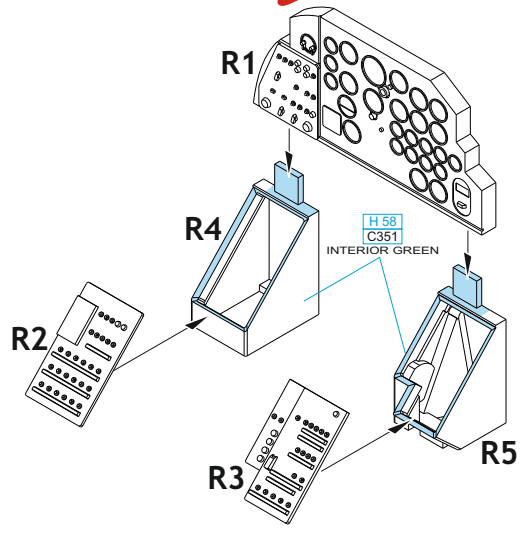

**POZOR! OBSAHUJE DROBNÉ A OSTRÉ DÍLY**  
**VÝROBEK NENÍ HRAČKOU**  
**CONTAINS SMALL AND SHARP PARTS**  
**COLLECTORS' ITEM · NOT A TOY**

This product contains resin and metal detail parts for upgrading scale plastic models. When selecting this set make sure that it is for the kit mentioned on the label as these sets are made specifically for that kit. **WARNING!** This set contains small and sharp parts. Work carefully in a ventilated, well-lit room. Safety glasses are recommended. This product is not a toy.

Tento výrobek obsahuje resinové a leptané kovové díly pro úpravu a vylepšení plastického modelu. Při výběru sady kovových detailů zkontrolujte, zda je určena pro model, který chcete upravit. Model, pro který je sada určena, je uveden na titulním štítku.  
**POZOR!** Sada obsahuje malé a ostré díly. Pracujte ve větrané a dobře osvětlené místnosti. Doporučujeme použití ochranných brýlí. Výrobek není hračkou.

**R1                      R2    R3                      R4    R5**

Item #		Scale Recommended
<b>634039</b>	<b>A-20G</b>	<b>1/32</b>
		<b>HKM</b>

- BEND  
OHNOUT
- GLUE  
PŘILEPIT
- SYMMETRICAL ASSEMBLY  
SYMETRICKÁ MONTÁŽ
- REVERSE SIDE  
OTOČIT