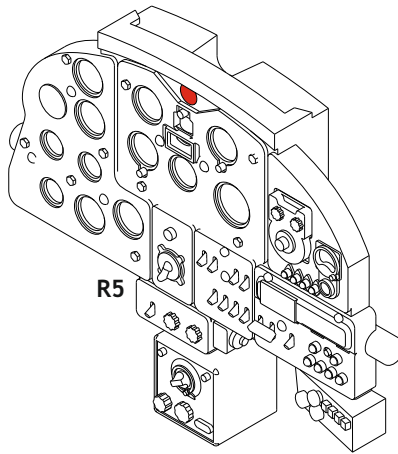

Tento výrobek obsahuje resinové a leptané kovové díly pro úpravu a vylepšení plastického modelu. Při výběru sady kovových detailů zkontrolujte, zda je určena pro model, který chcete upravit. Model, pro který je sada určena, je uveden na titulním štítku.

POZOR! Sada obsahuje malé a ostré díly. Pracujte ve větrané a dobře osvětlené místnosti. Doporučujeme použití ochranných brýlí. Výrobek není hračkou.

R5

Item #		Scale Recommended
644086	II-2	1/48
		Zvezda

eduard

Loök

∅ - 0,8mm

-
- | | |
|--|--|
| <input checked="" type="checkbox"/> BEND
OHNOUT | <input type="checkbox"/> SYMMETRICAL ASSEMBLY
SYMETRICKÁ MONTÁŽ |
| <input type="checkbox"/> GLUE
PŘILEPIT | <input checked="" type="checkbox"/> REVERSE SIDE
OTOČIT |