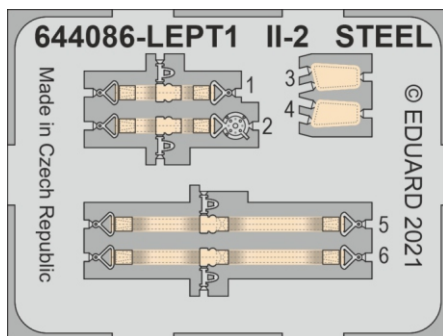

Löök

POZOR! OBSAHUJE DROBNÉ A OSTRÉ DÍLY
VÝROBEK NENÍ HRAČKOU
CONTAINS SMALL AND SHARP PARTS
COLLECTORS' ITEM · NOT A TOY

This product contains resin and metal detail parts for upgrading scale plastic models. When selecting this set make sure that it is for the kit mentioned on the label as these sets are made specifically for that kit. **WARNING!** This set contains small and sharp parts. Work carefully in a ventilated, well-lit room. Safety glasses are recommended. This product is not a toy.

Tento výrobek obsahuje resinové a leptané kovové díly pro úpravu a vylepšení plastického modelu. Při výběru sady kovových detailů zkontrolujte, zda je určena pro model, který chcete upravit. Model, pro který je sada určena, je uveden na titulním štítku.

POZOR! Sada obsahuje malé a ostré díly. Pracujte ve větrané a dobře osvětlené místnosti. Doporučujeme použití ochranných brýlí. Výrobek není hračkou.

R5

Item #		Scale Recommended
644086	II-2	1/48
		Zvezda

eduard

Loök

∅ - 0,8mm

-
- | | |
|--|--|
| <input checked="" type="checkbox"/> BEND
OHNOUT | <input type="checkbox"/> SYMMETRICAL ASSEMBLY
SYMETRICKÁ MONTÁŽ |
| <input type="checkbox"/> GLUE
PŘILEPIT | <input checked="" type="checkbox"/> REVERSE SIDE
OTOČIT |