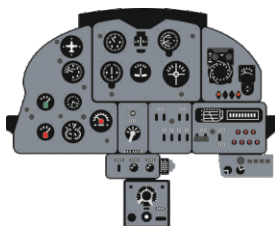

Löök

POZOR! OBSAHUJE DROBNÉ A OSTRÉ DÍLY
VÝROBEK NENÍ HRAČKOU
CONTAINS SMALL AND SHARP PARTS
COLLECTORS' ITEM · NOT A TOY

This product contains resin and metal detail parts for upgrading scale plastic models. When selecting this set make sure that it is for the kit mentioned on the label as these sets are made specifically for that kit. **WARNING!** This set contains small and sharp parts. Work carefully in a ventilated, well-lit room. Safety glasses are recommended. This product is not a toy.

Tento výrobek obsahuje resinové a leptané kovové díly pro úpravu a vylepšení plastického modelu. Při výběru sady kovových detailů zkontrolujte, zda je určena pro model, který chcete upravit. Model, pro který je sada určena, je uveden na titulním štítku.

POZOR! Sada obsahuje malé a ostré díly. Pracujte ve větrané a dobře osvětlené místnosti. Doporučujeme použití ochranných brýlí. Výrobek není hračkou.

R5