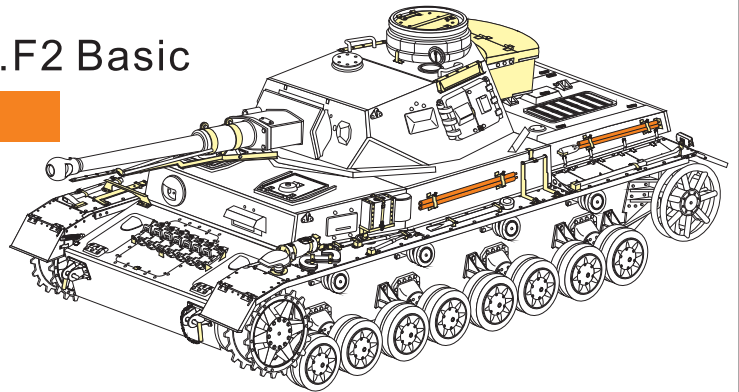

1/35 MILITARY MINIATURE VEHICLE UPGRADE SERIES PE351042

## 二战德军IV号坦克F2型基本改造件

[For Border BT-003 / BT-004]