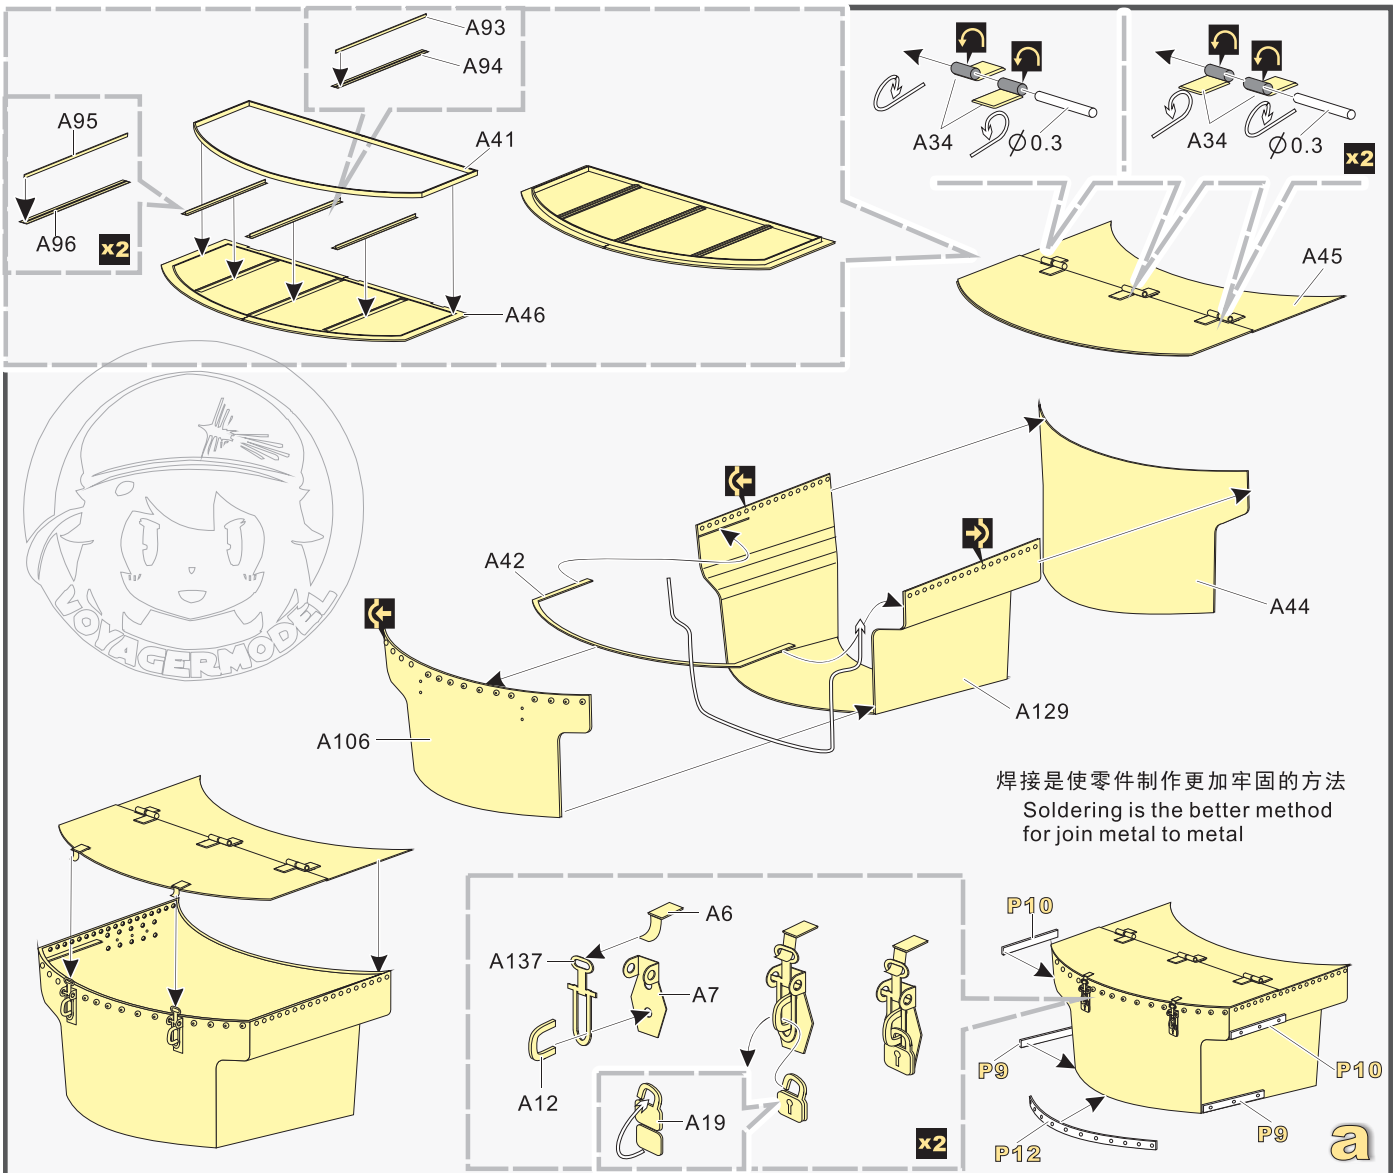

**C22**  
被替换的原零件编号  
replaced kit part number

◀▶  
另一侧相同制作  
repeat on opposite side

✂  
切除  
remove

▒  
打磨  
grind off

↻  
弧度卷曲  
radial bending

✖  
制作若干组  
multiple assembly

⇄  
选择安装  
alternative

⚪  
钻孔  
drill

●  
用胶棒制作  
make from plastic rod

⬇  
用尖端在凹槽处冲压  
use penpoint to press on the dent

▾  
蚀刻片零件内侧面向上  
Put the part upside down

✂  
用笔尖在凹槽处划  
Use penpoint to press on the dent

焊接是使零件制作更加牢固的方法  
Soldering is the better method for join metal to metal