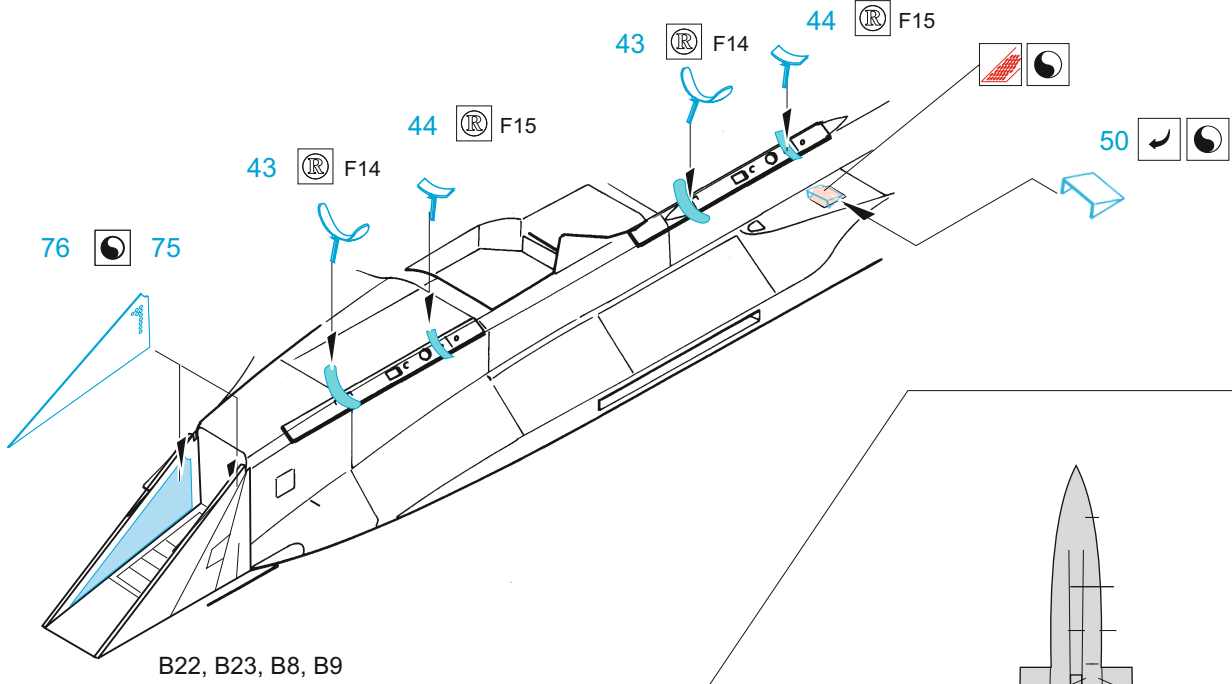

# F-15J

eduard

73 703

1/72

detail set for GREAT WALL HOBBY 1/72 kit • sada detailů pro stavebnici GREAT WALL HOBBY 1/72

film

SS 703 + 73 703  
F-15J

- APPLY EXPRESS MASK AND PAINT BEFORE GLUING  
POUŽIT EXPRESS MASK NABARVIT PŘED SLEPENÍM
  - SYMMETRICAL ASSEMBLY  
SYMETRICKÁ MONTÁŽ
  - REMOVE  
ODSTRANIT
  - GRIND  
OBROUSIT
  - DRILL HOLE  
VRTAT OTVOR
  - COLORED ETCHED PARTS  
LEPTANÉ BAREVNÉ DÍLY
  - ETCHED PARTS  
LEPTANÉ NEBAREVNÉ DÍLY
  - ORIGINAL KIT PARTS  
PŮVODNÍ DÍLY STAVEBNICE
- BEND  
OHNOUT
  - OPTION  
VOLBA
  - REPLACE  
NAHRADIT

ORIGINAL KIT PARTS  
PŮVODNÍ DÍLY STAVEBNICE

PHOTO-ETCHED PARTS  
LEPTANÉ DÍLY

PARTS TO BE REMOVED  
DÍLY K ODSTRANĚNÍ

FILL  
TMELIT

2 x

2 x

A26

F1