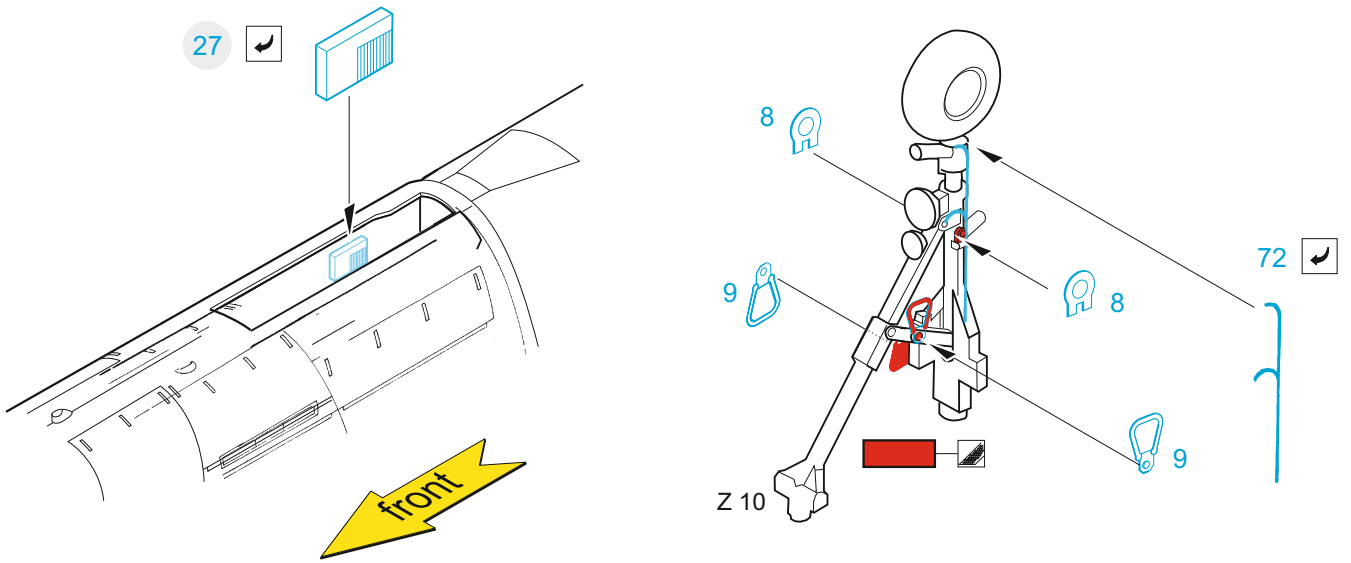

# F-15J

eduard

73 703

1/72

detail set for GREAT WALL HOBBY 1/72 kit • sada detailů pro stavebnici GREAT WALL HOBBY 1/72

film

SS 703 + 73 703  
F-15J

- APPLY EXPRESS MASK AND PAINT BEFORE GLUING  
POUŽIT EXPRESS MASK NABARVIT PŘED SLEPENÍM
  - SYMMETRICAL ASSEMBLY  
SYMETRICKÁ MONTÁŽ
  - REMOVE  
ODSTRANIT
  - GRIND  
OBROUSIT
  - DRILL HOLE  
VRTAT OTVOR
  - COLORED ETCHED PARTS  
LEPTANÉ BAREVNÉ DÍLY
  - ETCHED PARTS  
LEPTANÉ NEBAREVNÉ DÍLY
  - ORIGINAL KIT PARTS  
PŮVODNÍ DÍLY STAVEBNICE
- BEND  
OHNOUT
  - OPTION  
VOLBA
  - REPLACE  
NAHRADIT

ORIGINAL KIT PARTS  
PŮVODNÍ DÍLY STAVEBNICE

PHOTO-ETCHED PARTS  
LEPTANÉ DÍLY

PARTS TO BE REMOVED  
DÍLY K ODSTRANĚNÍ

FILL  
TMELIT

2 x

2 x

A26

F1