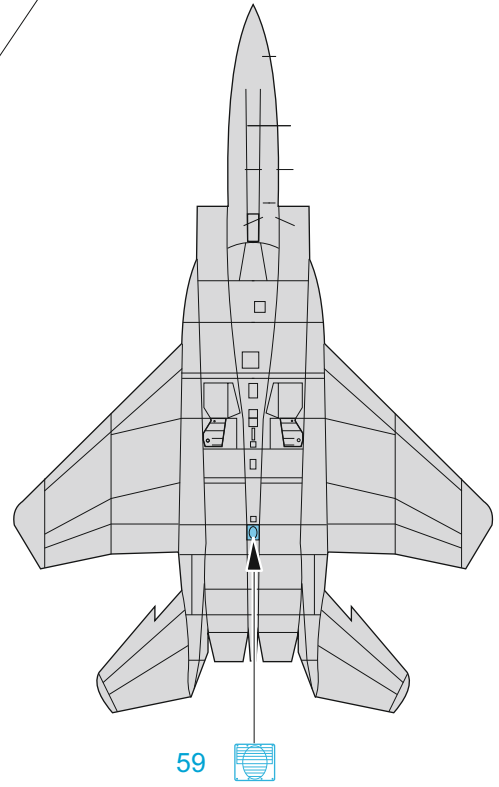

# F-15J

eduard

73 703

1/72

detail set for GREAT WALL HOBBY 1/72 kit • sada detailů pro stavebnici GREAT WALL HOBBY 1/72

film

SS 703 + 73 703  
F-15J

- APPLY EXPRESS MASK AND PAINT BEFORE GLUING  
POUŽIT EXPRESS MASK NABARVIT PŘED SLEPENÍM
  - SYMMETRICAL ASSEMBLY  
SYMETRICKÁ MONTÁŽ
  - REMOVE  
ODSTRANIT
  - GRIND  
OBROUSIT
  - DRILL HOLE  
VRTAT OTVOR
  - COLORED ETCHED PARTS  
LEPTANÉ BAREVNÉ DÍLY
  - ETCHED PARTS  
LEPTANÉ NEBAREVNÉ DÍLY
  - ORIGINAL KIT PARTS  
PŮVODNÍ DÍLY STAVEBNICE
- BEND  
OHNOUT
  - OPTION  
VOLBA
  - REPLACE  
NAHRADIT

ORIGINAL KIT PARTS  
PŮVODNÍ DÍLY STAVEBNICE

PHOTO-ETCHED PARTS  
LEPTANÉ DÍLY

PARTS TO BE REMOVED  
DÍLY K ODSTRANĚNÍ

FILL  
TMELIT

2 x

2 x

A26

F1

F1

42

T3

G3

20

21