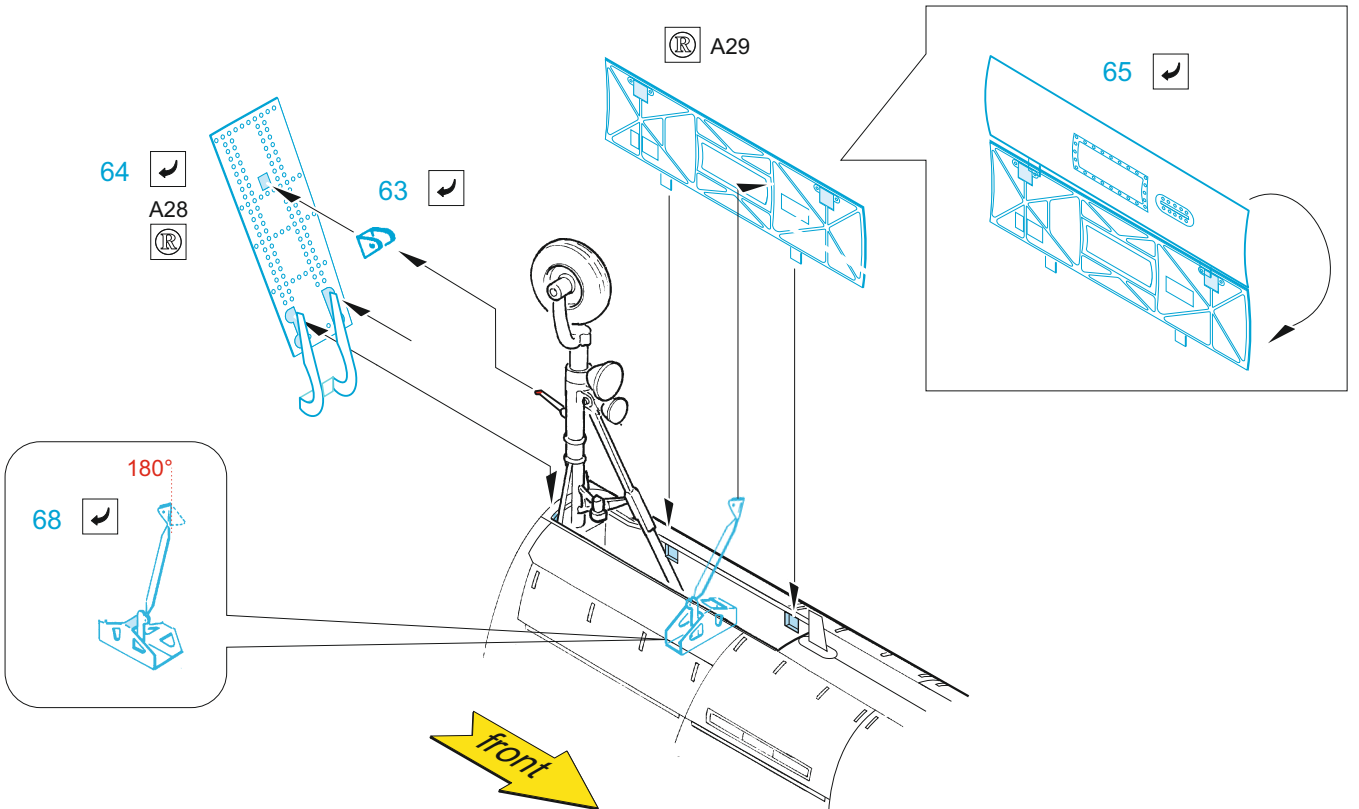

# F-15J

eduard

73 703

1/72

detail set for GREAT WALL HOBBY 1/72 kit • sada detailů pro stavebnici GREAT WALL HOBBY 1/72

film

SS 703 + 73 703  
F-15J

- APPLY EXPRESS MASK AND PAINT BEFORE GLUING  
POUŽIT EXPRESS MASK NABARVIT PŘED SLEPENÍM
  - SYMMETRICAL ASSEMBLY  
SYMETRICKÁ MONTÁŽ
  - REMOVE  
ODSTRANIT
  - GRIND  
OBROUSIT
  - DRILL HOLE  
VRTAT OTVOR
  - COLORED ETCHED PARTS  
LEPTANÉ BAREVNÉ DÍLY
  - ETCHED PARTS  
LEPTANÉ NEBAREVNÉ DÍLY
  - ORIGINAL KIT PARTS  
PŮVODNÍ DÍLY STAVEBNICE
- BEND  
OHNOUT
  - OPTION  
VOLBA
  - REPLACE  
NAHRADIT

ORIGINAL KIT PARTS  
PŮVODNÍ DÍLY STAVEBNICE

PHOTO-ETCHED PARTS  
LEPTANÉ DÍLY

PARTS TO BE REMOVED  
DÍLY K ODSTRANĚNÍ

FILL  
TMELIT

2 x

2 x

A26

F1