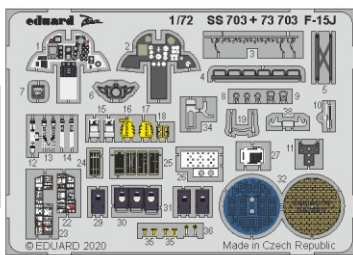

# F-15J

eduard

73 703

1/72

detail set for GREAT WALL HOBBY 1/72 kit • sada detailů pro stavebnici GREAT WALL HOBBY 1/72

film

SS 703 + 73 703  
F-15J

- APPLY EXPRESS MASK AND PAINT BEFORE GLUING  
POUŽIT EXPRESS MASK NABARVIT PŘED SLEPENÍM
  - SYMMETRICAL ASSEMBLY  
SYMETRICKÁ MONTÁŽ
  - REMOVE  
ODSTRANIT
  - GRIND  
OBROUSIT
  - DRILL HOLE  
VRTAT OTVOR
  - COLORED ETCHED PARTS  
LEPTANÉ BAREVNÉ DÍLY
  - ETCHED PARTS  
LEPTANÉ NEBAREVNÉ DÍLY
  - ORIGINAL KIT PARTS  
PŮVODNÍ DÍLY STAVEBNICE
- BEND  
OHNOUT
  - OPTION  
VOLBA
  - REPLACE  
NAHRADIT

ORIGINAL KIT PARTS  
PŮVODNÍ DÍLY STAVEBNICE

PHOTO-ETCHED PARTS  
LEPTANÉ DÍLY

PARTS TO BE REMOVED  
DÍLY K ODSTRANĚNÍ

FILL  
TMELIT

2 x

2 x

A26

F1