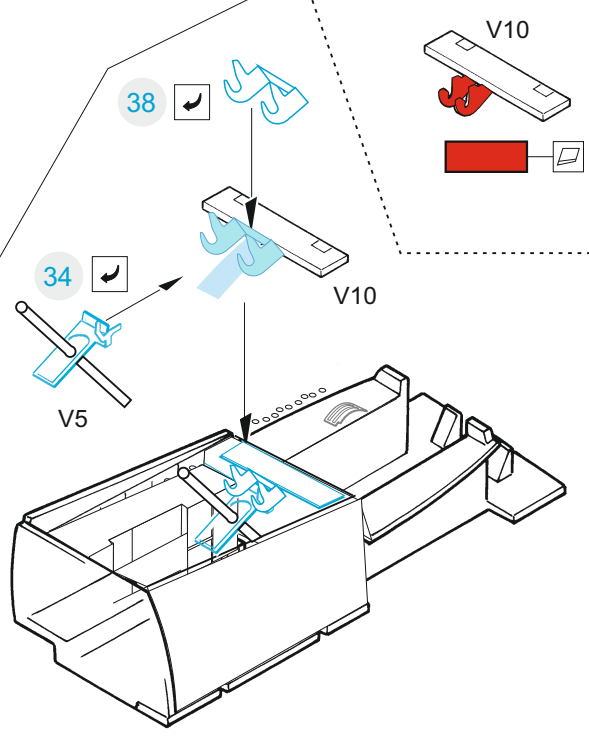

# F-15J

eduard

73 703

1/72

detail set for GREAT WALL HOBBY 1/72 kit • sada detailů pro stavebnici GREAT WALL HOBBY 1/72

film

SS 703 + 73 703  
F-15J

- APPLY EXPRESS MASK AND PAINT BEFORE GLUING  
POUŽIT EXPRESS MASK NABARVIT PŘED SLEPENÍM
  - SYMMETRICAL ASSEMBLY  
SYMETRICKÁ MONTÁŽ
  - REMOVE  
ODSTRANIT
  - GRIND  
OBROUSIT
  - DRILL HOLE  
VRTAT OTVOR
  - COLORED ETCHED PARTS  
LEPTANÉ BAREVNÉ DÍLY
  - ETCHED PARTS  
LEPTANÉ NEBAREVNÉ DÍLY
  - ORIGINAL KIT PARTS  
PŮVODNÍ DÍLY STAVEBNICE
- BEND  
OHNOUT
  - OPTION  
VOLBA
  - REPLACE  
NAHRADIT

ORIGINAL KIT PARTS  
PŮVODNÍ DÍLY STAVEBNICE

PHOTO-ETCHED PARTS  
LEPTANÉ DÍLY

PARTS TO BE REMOVED  
DÍLY K ODSTRANĚNÍ

FILL  
TMELIT

2 x

2 x

A26

F1