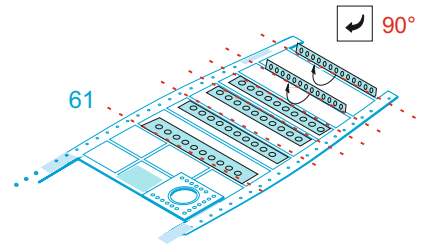

ORIGINAL KIT PARTS  
PŮVODNÍ DÍLY STAVEBNICE

PHOTO-ETCHED PARTS  
LEPTANÉ DÍLY

PARTS TO BE REMOVED  
DÍLY K ODSTRANĚNÍ

FILL  
TMELIT

2 x

2 x

A26

F1