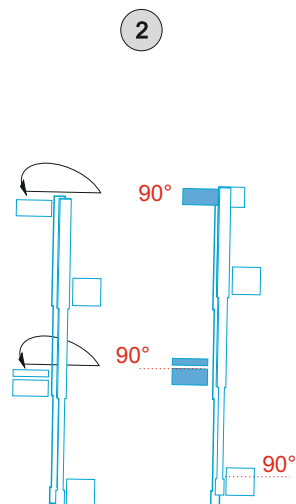

# F-15J

eduard

73 703

1/72

detail set for GREAT WALL HOBBY 1/72 kit • sada detailů pro stavebnici GREAT WALL HOBBY 1/72

film

SS 703 + 73 703  
F-15J

- APPLY EXPRESS MASK AND PAINT BEFORE GLUING  
POUŽIT EXPRESS MASK NABARVIT PŘED SLEPENÍM
  - SYMMETRICAL ASSEMBLY  
SYMETRICKÁ MONTÁŽ
  - REMOVE  
ODSTRANIT
  - GRIND  
OBROUSIT
  - DRILL HOLE  
VRTAT OTVOR
  - COLORED ETCHED PARTS  
LEPTANÉ BAREVNÉ DÍLY
  - ETCHED PARTS  
LEPTANÉ NEBAREVNÉ DÍLY
  - ORIGINAL KIT PARTS  
PŮVODNÍ DÍLY STAVEBNICE
- BEND  
OHNOUT
  - OPTION  
VOLBA
  - REPLACE  
NAHRADIT

ORIGINAL KIT PARTS  
PŮVODNÍ DÍLY STAVEBNICE

PHOTO-ETCHED PARTS  
LEPTANÉ DÍLY

PARTS TO BE REMOVED  
DÍLY K ODSTRANĚNÍ

FILL  
TMELIT

2 x

2 x

A26

F1