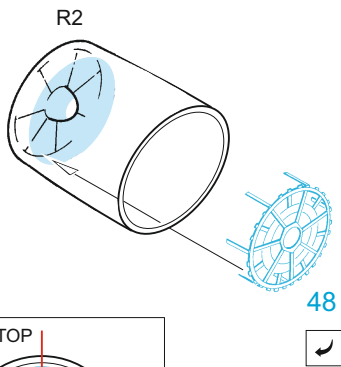

# F-15J

eduard

73 703

1/72

detail set for GREAT WALL HOBBY 1/72 kit • sada detailů pro stavebnici GREAT WALL HOBBY 1/72

film

SS 703 + 73 703  
F-15J

- APPLY EXPRESS MASK AND PAINT BEFORE GLUING  
POUŽIT EXPRESS MASK NABARVIT PŘED SLEPENÍM
  - SYMMETRICAL ASSEMBLY  
SYMETRICKÁ MONTÁŽ
  - REMOVE  
ODSTRANIT
  - GRIND  
OBROUSIT
  - DRILL HOLE  
VRTAT OTVOR
  - COLORED ETCHED PARTS  
LEPTANÉ BAREVNÉ DÍLY
  - ETCHED PARTS  
LEPTANÉ NEBAREVNÉ DÍLY
  - ORIGINAL KIT PARTS  
PŮVODNÍ DÍLY STAVEBNICE
- BEND  
OHNOUT
  - OPTION  
VOLBA
  - REPLACE  
NAHRADIT

ORIGINAL KIT PARTS  
PŮVODNÍ DÍLY STAVEBNICE

PHOTO-ETCHED PARTS  
LEPTANÉ DÍLY

PARTS TO BE REMOVED  
DÍLY K ODSTRANĚNÍ

FILL  
TMELIT

2 x

2 x

A26

F1