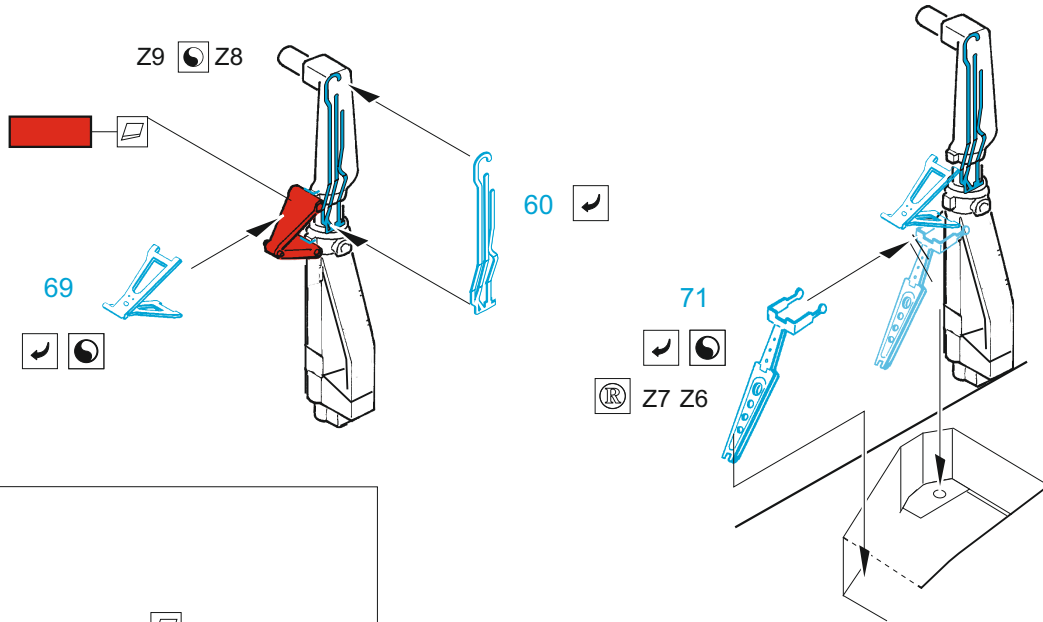

ORIGINAL KIT PARTS  
PŮVODNÍ DÍLY STAVEBNICE

PHOTO-ETCHED PARTS  
LEPTANÉ DÍLY

PARTS TO BE REMOVED  
DÍLY K ODSTRANĚNÍ

FILL  
TMELIT

2 x

2 x

A26

F1