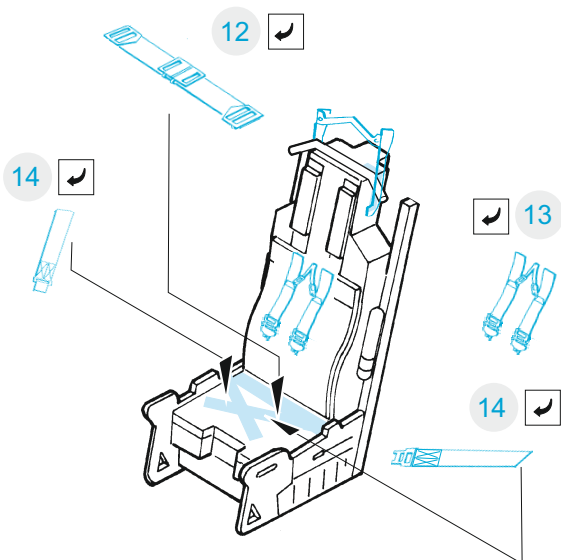

# F-15J

eduard

73 703

1/72

detail set for GREAT WALL HOBBY 1/72 kit • sada detailů pro stavebnici GREAT WALL HOBBY 1/72

film

SS 703 + 73 703  
F-15J

- APPLY EXPRESS MASK AND PAINT BEFORE GLUING  
POUŽIT EXPRESS MASK NABARVIT PŘED SLEPENÍM
  - SYMMETRICAL ASSEMBLY  
SYMETRICKÁ MONTÁŽ
  - REMOVE  
ODSTRANIT
  - GRIND  
OBROUSIT
  - DRILL HOLE  
VRTAT OTVOR
  - COLORED ETCHED PARTS  
LEPTANÉ BAREVNÉ DÍLY
  - ETCHED PARTS  
LEPTANÉ NEBAREVNÉ DÍLY
  - ORIGINAL KIT PARTS  
PŮVODNÍ DÍLY STAVEBNICE
- BEND  
OHNOUT
  - OPTION  
VOLBA
  - REPLACE  
NAHRADIT

ORIGINAL KIT PARTS  
PŮVODNÍ DÍLY STAVEBNICE

PHOTO-ETCHED PARTS  
LEPTANÉ DÍLY

PARTS TO BE REMOVED  
DÍLY K ODSTRANĚNÍ

FILL  
TMELIT

2 x

2 x

A26

F1