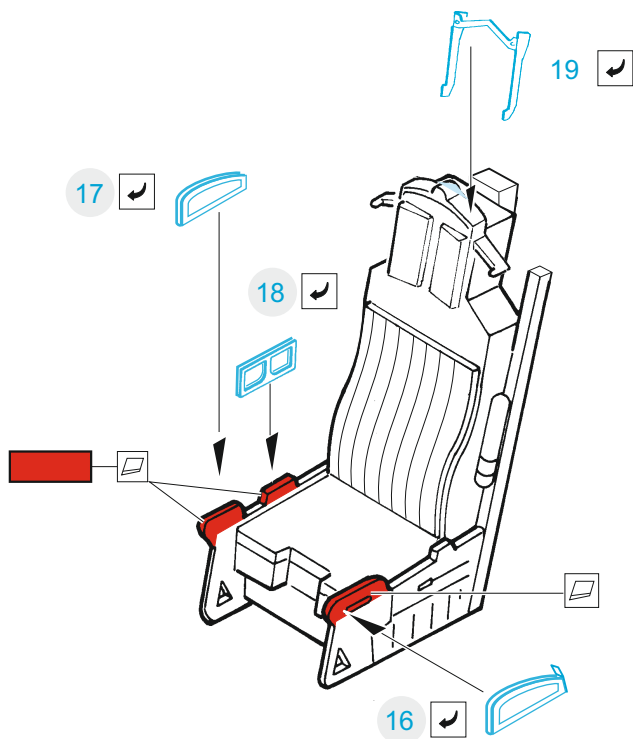

# F-15J

eduard

73 703

1/72

detail set for GREAT WALL HOBBY 1/72 kit • sada detailů pro stavebnici GREAT WALL HOBBY 1/72

film

SS 703 + 73 703  
F-15J

- APPLY EXPRESS MASK AND PAINT BEFORE GLUING  
POUŽIT EXPRESS MASK NABARVIT PŘED SLEPENÍM
  - SYMMETRICAL ASSEMBLY  
SYMETRICKÁ MONTÁŽ
  - REMOVE  
ODSTRANIT
  - GRIND  
OBROUSIT
  - DRILL HOLE  
VRTAT OTVOR
  - COLORED ETCHED PARTS  
LEPTANÉ BAREVNÉ DÍLY
  - ETCHED PARTS  
LEPTANÉ NEBAREVNÉ DÍLY
  - ORIGINAL KIT PARTS  
PŮVODNÍ DÍLY STAVEBNICE
- BEND  
OHNOUT
  - OPTION  
VOLBA
  - REPLACE  
NAHRADIT

ORIGINAL KIT PARTS  
PŮVODNÍ DÍLY STAVEBNICE

PHOTO-ETCHED PARTS  
LEPTANÉ DÍLY

PARTS TO BE REMOVED  
DÍLY K ODSTRANĚNÍ

FILL  
TMELIT

2 x

2 x

A26

F1