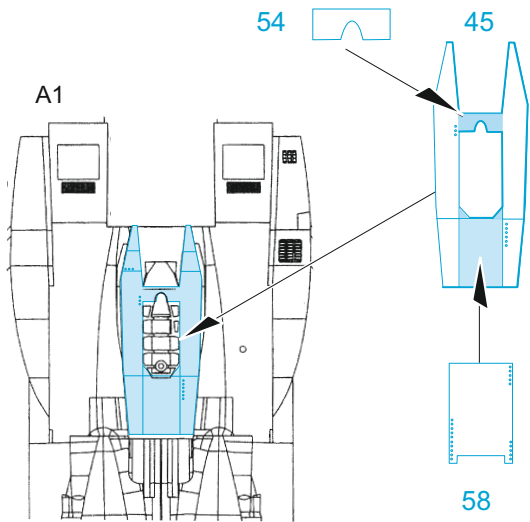

ORIGINAL KIT PARTS  
PŮVODNÍ DÍLY STAVEBNICE

PHOTO-ETCHED PARTS  
LEPTANÉ DÍLY

PARTS TO BE REMOVED  
DÍLY K ODSTRANĚNÍ

FILL  
TMELIT

2 x

2 x

A26

F1