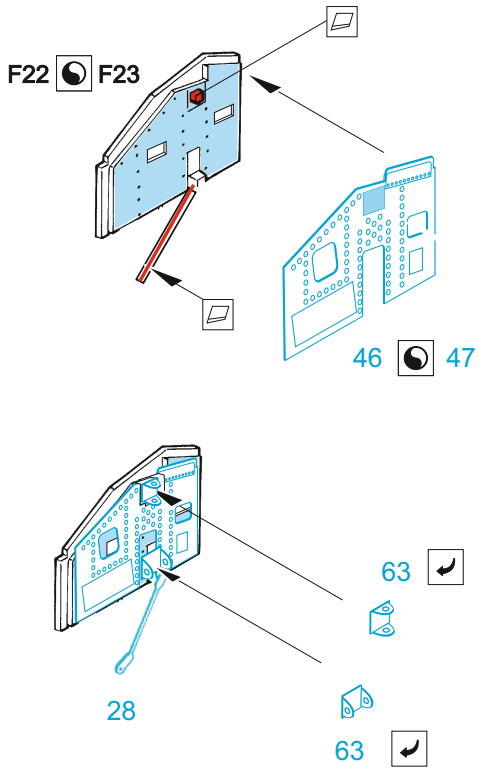

# F-15J

eduard

73 703

1/72

detail set for GREAT WALL HOBBY 1/72 kit • sada detailů pro stavebnici GREAT WALL HOBBY 1/72

film

SS 703 + 73 703  
F-15J

- APPLY EXPRESS MASK AND PAINT BEFORE GLUING  
POUŽIT EXPRESS MASK NABARVIT PŘED SLEPENÍM
  - SYMMETRICAL ASSEMBLY  
SYMETRICKÁ MONTÁŽ
  - REMOVE  
ODSTRANIT
  - GRIND  
OBROUSIT
  - DRILL HOLE  
VRTAT OTVOR
  - COLORED ETCHED PARTS  
LEPTANÉ BAREVNÉ DÍLY
  - ETCHED PARTS  
LEPTANÉ NEBAREVNÉ DÍLY
  - ORIGINAL KIT PARTS  
PŮVODNÍ DÍLY STAVEBNICE
- BEND  
OHNOUT
  - OPTION  
VOLBA
  - REPLACE  
NAHRADIT

ORIGINAL KIT PARTS  
PŮVODNÍ DÍLY STAVEBNICE

PHOTO-ETCHED PARTS  
LEPTANÉ DÍLY

PARTS TO BE REMOVED  
DÍLY K ODSTRANĚNÍ

FILL  
TMELIT

2 x

2 x

A26

F1