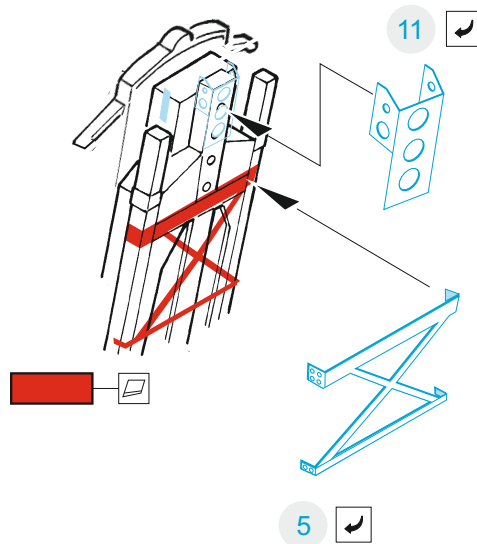

# F-15J

eduard

73 703

1/72

detail set for GREAT WALL HOBBY 1/72 kit • sada detailů pro stavebnici GREAT WALL HOBBY 1/72

film

SS 703 + 73 703  
F-15J

- APPLY EXPRESS MASK AND PAINT BEFORE GLUING  
POUŽIT EXPRESS MASK NABARVIT PŘED SLEPENÍM
  - SYMMETRICAL ASSEMBLY  
SYMETRICKÁ MONTÁŽ
  - REMOVE  
ODSTRANIT
  - GRIND  
OBROUSIT
  - DRILL HOLE  
VRTAT OTVOR
  - COLORED ETCHED PARTS  
LEPTANÉ BAREVNÉ DÍLY
  - ETCHED PARTS  
LEPTANÉ NEBAREVNÉ DÍLY
  - ORIGINAL KIT PARTS  
PŮVODNÍ DÍLY STAVEBNICE
- BEND  
OHNOUT
  - OPTION  
VOLBA
  - REPLACE  
NAHRADIT

ORIGINAL KIT PARTS  
PŮVODNÍ DÍLY STAVEBNICE

PHOTO-ETCHED PARTS  
LEPTANÉ DÍLY

PARTS TO BE REMOVED  
DÍLY K ODSTRANĚNÍ

FILL  
TMELIT

2 x

2 x

A26

F1