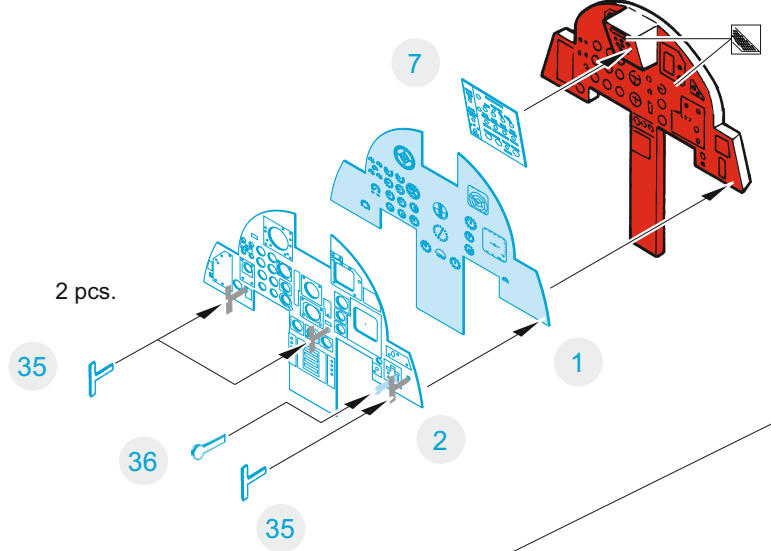

# F-15J

eduard

73 703

1/72

detail set for GREAT WALL HOBBY 1/72 kit • sada detailů pro stavebnici GREAT WALL HOBBY 1/72

film

SS 703 + 73 703  
F-15J

- APPLY EXPRESS MASK AND PAINT BEFORE GLUING  
POUŽIT EXPRESS MASK NABARVIT PŘED SLEPENÍM
  - SYMMETRICAL ASSEMBLY  
SYMETRICKÁ MONTÁŽ
  - REMOVE  
ODSTRANIT
  - GRIND  
OBROUSIT
  - DRILL HOLE  
VRTAT OTVOR
  - COLORED ETCHED PARTS  
LEPTANÉ BAREVNÉ DÍLY
  - ETCHED PARTS  
LEPTANÉ NEBAREVNÉ DÍLY
  - ORIGINAL KIT PARTS  
PŮVODNÍ DÍLY STAVEBNICE
- BEND  
OHNOUT
  - OPTION  
VOLBA
  - REPLACE  
NAHRADIT

ORIGINAL KIT PARTS  
PŮVODNÍ DÍLY STAVEBNICE

PHOTO-ETCHED PARTS  
LEPTANÉ DÍLY

PARTS TO BE REMOVED  
DÍLY K ODSTRANĚNÍ

FILL  
TMELIT

2 x

2 x

A26

F1