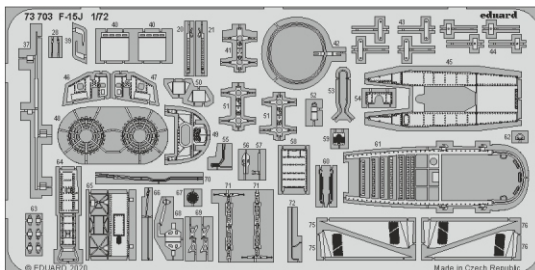

# F-15J

eduard

73 703

1/72

detail set for GREAT WALL HOBBY 1/72 kit • sada detailů pro stavebnici GREAT WALL HOBBY 1/72

film

SS 703 + 73 703  
F-15J

- APPLY EXPRESS MASK AND PAINT BEFORE GLUING  
POUŽIT EXPRESS MASK NABARVIT PŘED SLEPENÍM
  - SYMMETRICAL ASSEMBLY  
SYMETRICKÁ MONTÁŽ
  - REMOVE  
ODSTRANIT
  - GRIND  
OBROUSIT
  - DRILL HOLE  
VRTAT OTVOR
  - COLORED ETCHED PARTS  
LEPTANÉ BAREVNÉ DÍLY
  - ETCHED PARTS  
LEPTANÉ NEBAREVNÉ DÍLY
  - ORIGINAL KIT PARTS  
PŮVODNÍ DÍLY STAVEBNICE
- BEND  
OHNOUT
  - OPTION  
VOLBA
  - REPLACE  
NAHRADIT

ORIGINAL KIT PARTS  
PŮVODNÍ DÍLY STAVEBNICE

PHOTO-ETCHED PARTS  
LEPTANÉ DÍLY

PARTS TO BE REMOVED  
DÍLY K ODSTRANĚNÍ

FILL  
TMELIT

2 x

2 x

A26

F1