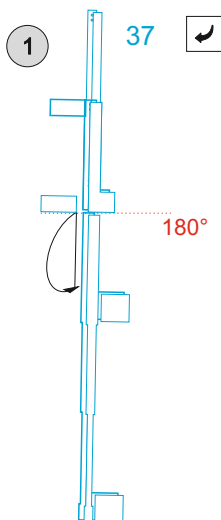

# F-15J

eduard

73 703

1/72

detail set for GREAT WALL HOBBY 1/72 kit • sada detailů pro stavebnici GREAT WALL HOBBY 1/72

film

SS 703 + 73 703  
F-15J

- APPLY EXPRESS MASK AND PAINT BEFORE GLUING  
POUŽIT EXPRESS MASK NABARVIT PŘED SLEPENÍM
  - SYMMETRICAL ASSEMBLY  
SYMETRICKÁ MONTÁŽ
  - REMOVE  
ODSTRANIT
  - GRIND  
OBROUSIT
  - DRILL HOLE  
VRTAT OTVOR
  - COLORED ETCHED PARTS  
LEPTANÉ BAREVNÉ DÍLY
  - ETCHED PARTS  
LEPTANÉ NEBAREVNÉ DÍLY
  - ORIGINAL KIT PARTS  
PŮVODNÍ DÍLY STAVEBNICE
- BEND  
OHNOUT
  - OPTION  
VOLBA
  - REPLACE  
NAHRADIT

ORIGINAL KIT PARTS  
PŮVODNÍ DÍLY STAVEBNICE

PHOTO-ETCHED PARTS  
LEPTANÉ DÍLY

PARTS TO BE REMOVED  
DÍLY K ODSTRANĚNÍ

FILL  
TMELIT

2 x

2 x

A26

F1

F1

42

T3

G3

20

21