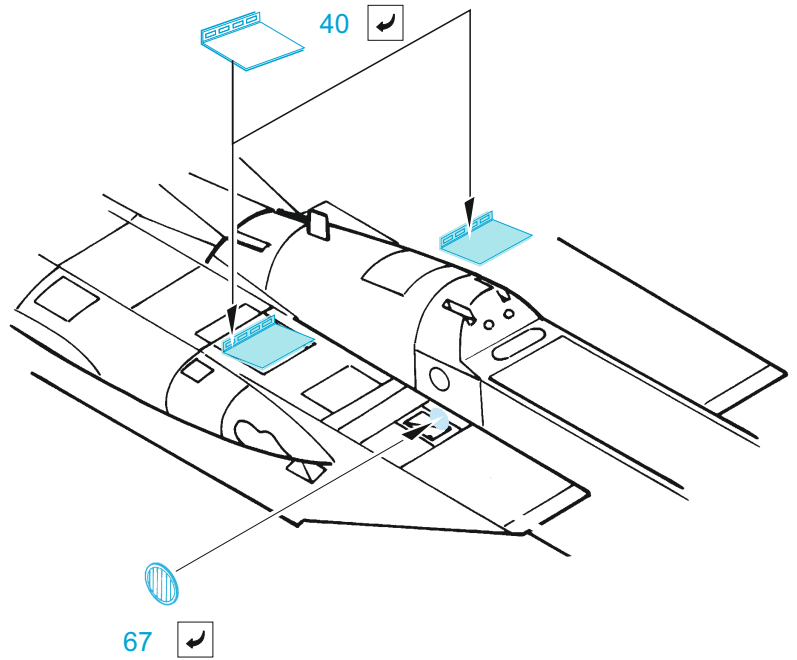

ORIGINAL KIT PARTS  
PŮVODNÍ DÍLY STAVEBNICE

PHOTO-ETCHED PARTS  
LEPTANÉ DÍLY

PARTS TO BE REMOVED  
DÍLY K ODSTRANĚNÍ

FILL  
TMELIT

2 x

2 x

A26

F1