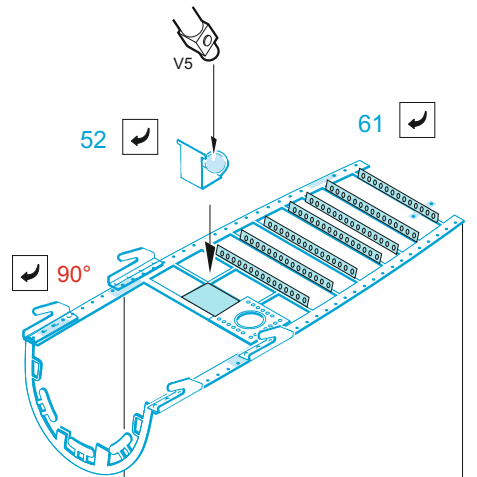

# F-15J

eduard

73 703

1/72

detail set for GREAT WALL HOBBY 1/72 kit • sada detailů pro stavebnici GREAT WALL HOBBY 1/72

film

SS 703 + 73 703  
F-15J

- APPLY EXPRESS MASK AND PAINT BEFORE GLUING  
POUŽIT EXPRESS MASK NABARVIT PŘED SLEPENÍM
  - SYMMETRICAL ASSEMBLY  
SYMETRICKÁ MONTÁŽ
  - REMOVE  
ODSTRANIT
  - GRIND  
OBROUSIT
  - DRILL HOLE  
VRTAT OTVOR
  - COLORED ETCHED PARTS  
LEPTANÉ BAREVNÉ DÍLY
  - ETCHED PARTS  
LEPTANÉ NEBAREVNÉ DÍLY
  - ORIGINAL KIT PARTS  
PŮVODNÍ DÍLY STAVEBNICE
- BEND  
OHNOUT
  - OPTION  
VOLBA
  - REPLACE  
NAHRADIT

ORIGINAL KIT PARTS  
PŮVODNÍ DÍLY STAVEBNICE

PHOTO-ETCHED PARTS  
LEPTANÉ DÍLY

PARTS TO BE REMOVED  
DÍLY K ODSTRANĚNÍ

FILL  
TMELIT

2 x

2 x

A26

F1