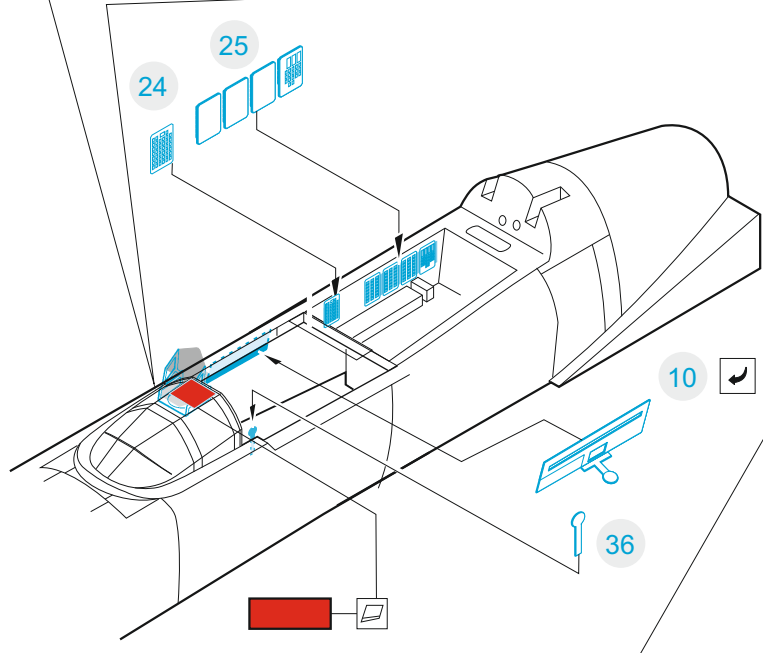

# F-15J

eduard

73 703

1/72

detail set for GREAT WALL HOBBY 1/72 kit • sada detailů pro stavebnici GREAT WALL HOBBY 1/72

film

SS 703 + 73 703  
F-15J

- APPLY EXPRESS MASK AND PAINT BEFORE GLUING  
POUŽIT EXPRESS MASK NABARVIT PŘED SLEPENÍM
  - SYMMETRICAL ASSEMBLY  
SYMETRICKÁ MONTÁŽ
  - REMOVE  
ODSTRANIT
  - GRIND  
OBROUSIT
  - DRILL HOLE  
VRTAT OTVOR
  - COLORED ETCHED PARTS  
LEPTANÉ BAREVNÉ DÍLY
  - ETCHED PARTS  
LEPTANÉ NEBAREVNÉ DÍLY
  - ORIGINAL KIT PARTS  
PŮVODNÍ DÍLY STAVEBNICE
- BEND  
OHNOUT
  - OPTION  
VOLBA
  - REPLACE  
NAHRADIT

ORIGINAL KIT PARTS  
PŮVODNÍ DÍLY STAVEBNICE

PHOTO-ETCHED PARTS  
LEPTANÉ DÍLY

PARTS TO BE REMOVED  
DÍLY K ODSTRANĚNÍ

FILL  
TMELIT

2 x

2 x

A26

F1