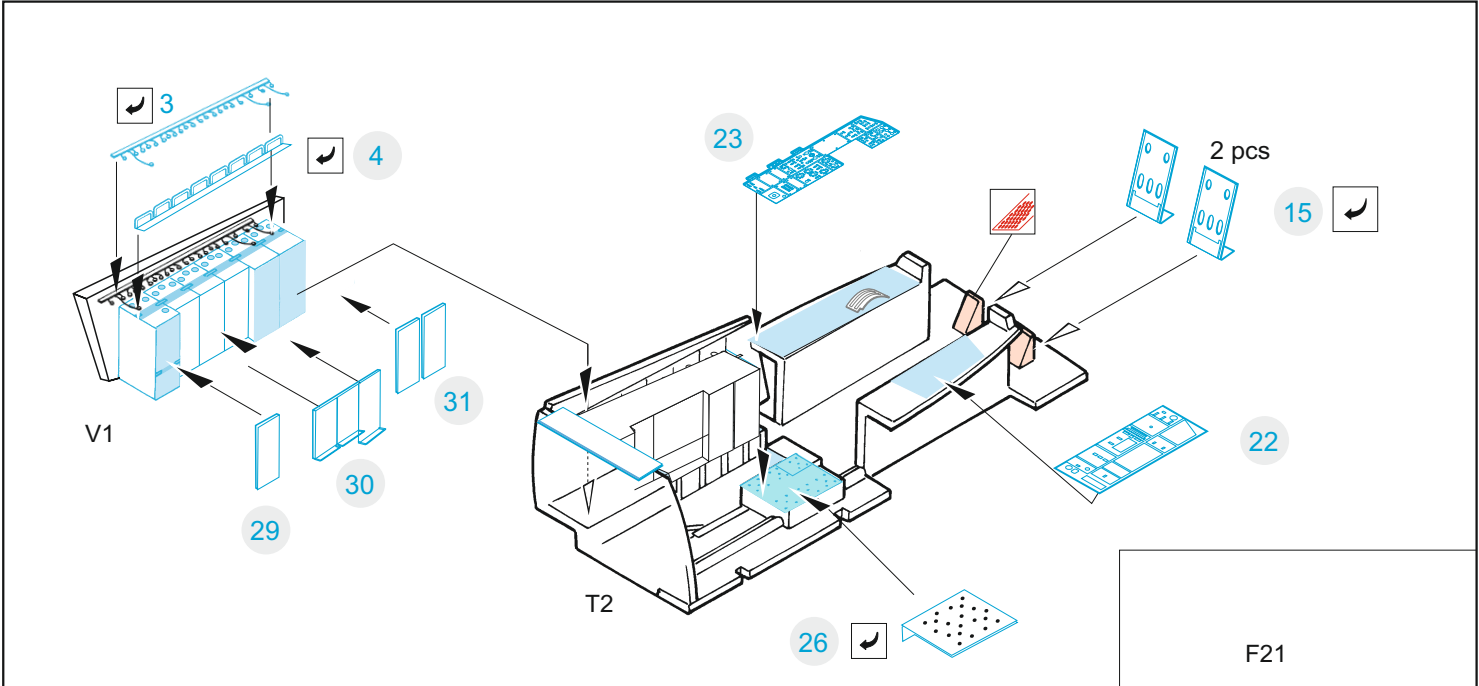

# F-15J

eduard

73 703

1/72

detail set for GREAT WALL HOBBY 1/72 kit • sada detailů pro stavebnici GREAT WALL HOBBY 1/72

film

SS 703 + 73 703  
F-15J

- APPLY EXPRESS MASK AND PAINT BEFORE GLUING  
POUŽIT EXPRESS MASK NABARVIT PŘED SLEPENÍM
  - SYMMETRICAL ASSEMBLY  
SYMETRICKÁ MONTÁŽ
  - REMOVE  
ODSTRANIT
  - GRIND  
OBROUSIT
  - DRILL HOLE  
VRTAT OTVOR
  - COLORED ETCHED PARTS  
LEPTANÉ BAREVNÉ DÍLY
  - ETCHED PARTS  
LEPTANÉ NEBAREVNÉ DÍLY
  - ORIGINAL KIT PARTS  
PŮVODNÍ DÍLY STAVEBNICE
- BEND  
OHNOUT
  - OPTION  
VOLBA
  - REPLACE  
NAHRADIT

ORIGINAL KIT PARTS  
PŮVODNÍ DÍLY STAVEBNICE

PHOTO-ETCHED PARTS  
LEPTANÉ DÍLY

PARTS TO BE REMOVED  
DÍLY K ODSTRANĚNÍ

FILL  
TMELIT

2 x

2 x

A26

F1