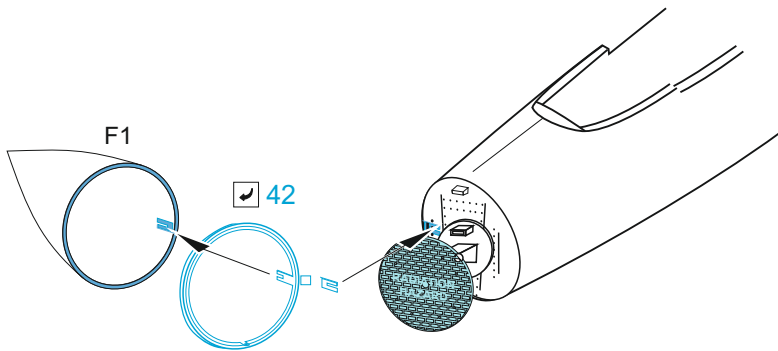

# F-15J

eduard

73 703

1/72

detail set for GREAT WALL HOBBY 1/72 kit • sada detailů pro stavebnici GREAT WALL HOBBY 1/72

film

SS 703 + 73 703  
F-15J

- APPLY EXPRESS MASK AND PAINT BEFORE GLUING  
POUŽIT EXPRESS MASK NABARVIT PŘED SLEPENÍM
  - SYMMETRICAL ASSEMBLY  
SYMETRICKÁ MONTÁŽ
  - REMOVE  
ODSTRANIT
  - GRIND  
OBROUSIT
  - DRILL HOLE  
VRTAT OTVOR
  - COLORED ETCHED PARTS  
LEPTANÉ BAREVNÉ DÍLY
  - ETCHED PARTS  
LEPTANÉ NEBAREVNÉ DÍLY
  - ORIGINAL KIT PARTS  
PŮVODNÍ DÍLY STAVEBNICE
- BEND  
OHNOUT
  - OPTION  
VOLBA
  - REPLACE  
NAHRADIT

ORIGINAL KIT PARTS  
PŮVODNÍ DÍLY STAVEBNICE

PHOTO-ETCHED PARTS  
LEPTANÉ DÍLY

PARTS TO BE REMOVED  
DÍLY K ODSTRANĚNÍ

FILL  
TMELIT

2 x

2 x

A26

F1