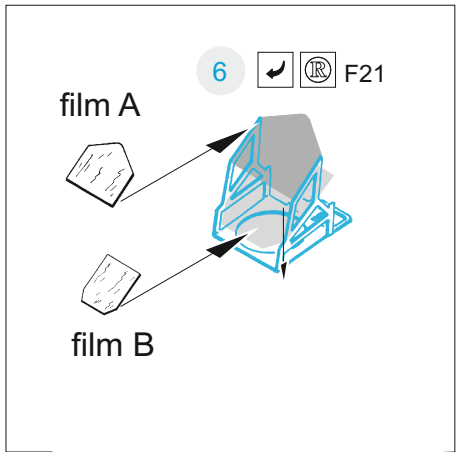

# F-15J

eduard

73 703

1/72

detail set for GREAT WALL HOBBY 1/72 kit • sada detailů pro stavebnici GREAT WALL HOBBY 1/72

film

SS 703 + 73 703  
F-15J

- APPLY EXPRESS MASK AND PAINT BEFORE GLUING  
POUŽIT EXPRESS MASK NABARVIT PŘED SLEPENÍM
  - SYMMETRICAL ASSEMBLY  
SYMETRICKÁ MONTÁŽ
  - REMOVE  
ODSTRANIT
  - GRIND  
OBROUSIT
  - DRILL HOLE  
VRTAT OTVOR
  - COLORED ETCHED PARTS  
LEPTANÉ BAREVNÉ DÍLY
  - ETCHED PARTS  
LEPTANÉ NEBAREVNÉ DÍLY
  - ORIGINAL KIT PARTS  
PŮVODNÍ DÍLY STAVEBNICE
- BEND  
OHNOUT
  - OPTION  
VOLBA
  - REPLACE  
NAHRADIT

ORIGINAL KIT PARTS  
PŮVODNÍ DÍLY STAVEBNICE

PHOTO-ETCHED PARTS  
LEPTANÉ DÍLY

PARTS TO BE REMOVED  
DÍLY K ODSTRANĚNÍ

FILL  
TMELIT

2 x

2 x

A26

F1