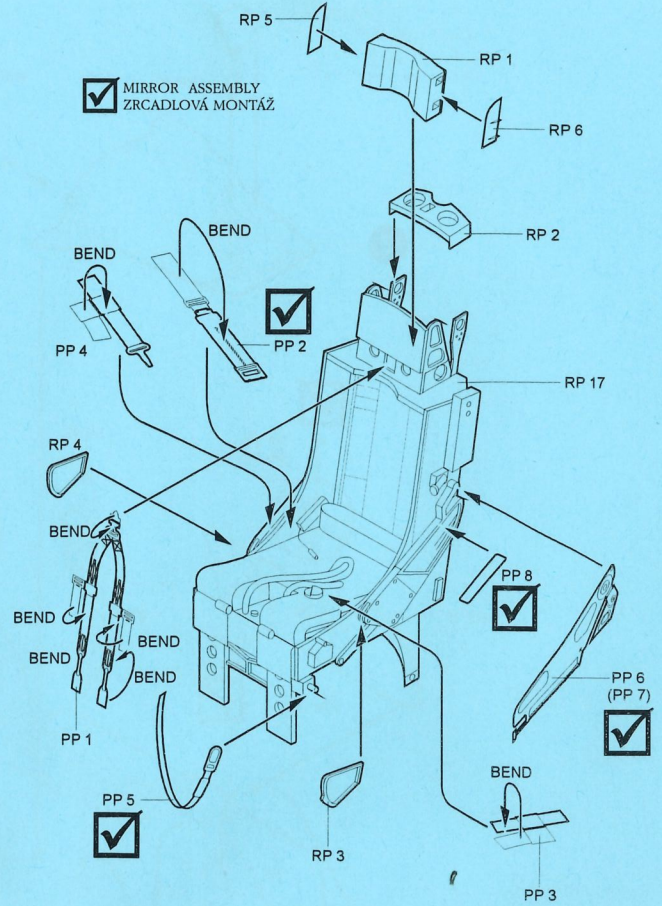

# 4379 1/48 F-105D Thunderchief cockpit set

## PHOTO-ETCHED METAL PARTS

## RESIN PARTS

1

2

3

4

**Warning: Thinning of the plastic parts and dry-fitting of the assembly needed!**  
**Upozornění: Nutno zeslabit některé plastové díly stavebnice! Před lepením zkontrolujte dopasování dílu!**