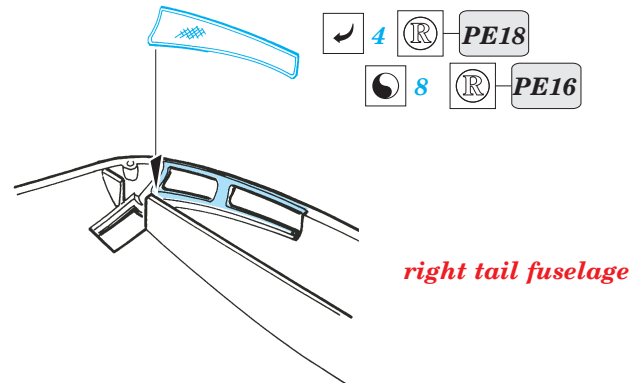

CH-47D Chinook exterior 1/35

eduard

32 159

1/35 scale detail set for TRUMPETER kit • sada detailů pro model 1/35 TRUMPETER

- ★ APPLY EXPRESS MASK AND PAINT BEFORE GLUING
POUŽÍTE EXPRESNÍ MASKU A BARVIT PŘED SLEPENÍM
- ☯ SYMMETRICAL ASSEMBLY
SYMETRICKÁ MONTÁŽ
- REMOVE
ODSTRANIT
- ▨ GRIND
OBROUSIT
- ⚪ DRILL HOLE
VRTAT OTVOR
- ↪ BEND
OHNOUT
- ⊕ OPTION
VOLBA
- Ⓜ REPLACE
NAHRADIT

ORIGINAL KIT PARTS
PŮVODNÍ DÍLY STAVEBNICE
 PHOTO-ETCHED PARTS
LEPTANÉ DÍLY
 PARTS TO BE REMOVED
DÍLY K ODSTRANĚNÍ
 FILL
TMELIT

REFERENCES:

AEROFAX MINIGRAPH #27.....Boeing Helicopters CH-47 Chinook