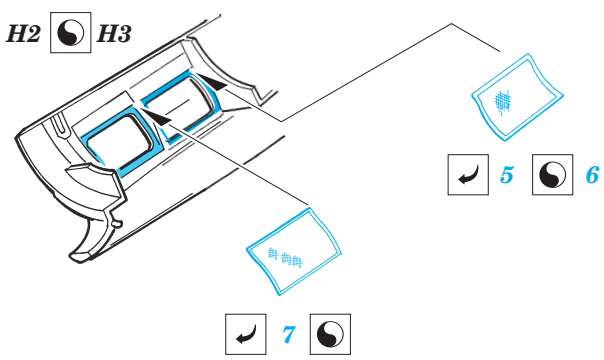

CH-47D Chinook exterior 1/35

eduard

32 159

1/35 scale detail set for TRUMPETER kit • sada detailů pro model 1/35 TRUMPETER

- ★ APPLY EXPRESS MASK AND PAINT BEFORE GLUING
POUŽÍTE EXPRESNÍ MASKU A BARVIT PŘED SLEPENÍM
- ☯ SYMMETRICAL ASSEMBLY
SYMETRICKÁ MONTÁŽ
- REMOVE
ODSTRANIT
- ▨ GRIND
OBROUSIT
- ⚪ DRILL HOLE
VRTAT OTVOR
- ↪ BEND
OHNOUT
- ⊕ OPTION
VOLBA
- Ⓜ REPLACE
NAHRADIT

ORIGINAL KIT PARTS
PŮVODNÍ DÍLY STAVEBNICE
 PHOTO-ETCHED PARTS
LEPTANÉ DÍLY
 PARTS TO BE REMOVED
DÍLY K ODSTRANĚNÍ
 FILL
TMELIT

REFERENCES:

AEROFAX MINIGRAPH #27.....Boeing Helicopters CH-47 Chinook