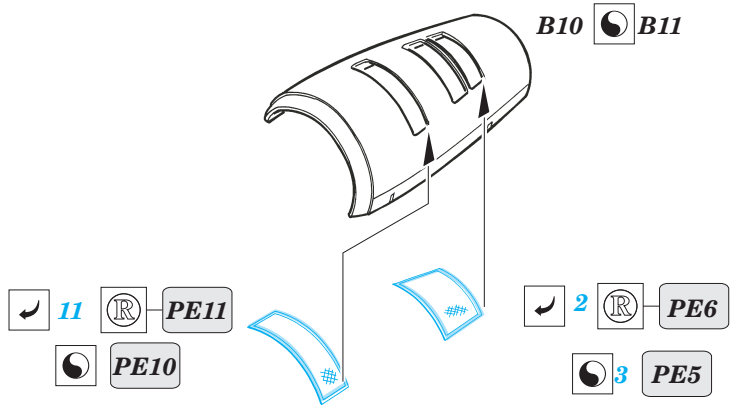

CH-47D Chinook exterior 1/35

eduard

32 159

1/35 scale detail set for TRUMPETER kit • sada detailů pro model 1/35 TRUMPETER

- ★ APPLY EXPRESS MASK AND PAINT BEFORE GLUING
POUŽÍTE EXPRESNÍ MASKU A BARVIT PŘED SLEPENÍM
- ☯ SYMMETRICAL ASSEMBLY
SYMETRICKÁ MONTÁŽ
- REMOVE
ODSTRANIT
- ▨ GRIND
OBROUSIT
- ⚪ DRILL HOLE
VRTAT OTVOR
- ↪ BEND
OHNOUT
- ⊕ OPTION
VOLBA
- Ⓜ REPLACE
NAHRADIT

ORIGINAL KIT PARTS
PŮVODNÍ DÍLY STAVEBNICE
 PHOTO-ETCHED PARTS
LEPTANÉ DÍLY
 PARTS TO BE REMOVED
DÍLY K ODSTRANĚNÍ
 FILL
TMELIT

REFERENCES:

AEROFAX MINIGRAPH #27.....Boeing Helicopters CH-47 Chinook