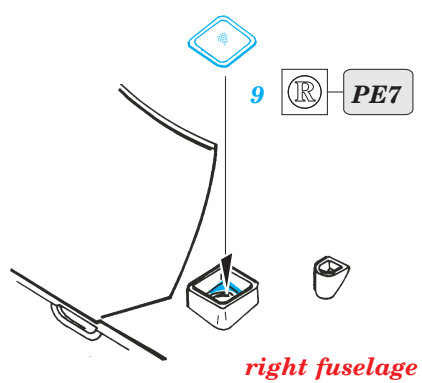

CH-47D Chinook exterior 1/35

eduard

32 159

1/35 scale detail set for TRUMPETER kit • sada detailů pro model 1/35 TRUMPETER

- ★ APPLY EXPRESS MASK AND PAINT BEFORE GLUING
POUŽÍTE EXPRESNÍ MASKU A BARVIT PŘED SLEPENÍM
- ☯ SYMMETRICAL ASSEMBLY
SYMETRICKÁ MONTÁŽ
- REMOVE
ODSTRANIT
- ▨ GRIND
OBROUSIT
- ⚪ DRILL HOLE
VRTAT OTVOR
- ↪ BEND
OHNOUT
- ⊕ OPTION
VOLBA
- Ⓜ REPLACE
NAHRADIT

ORIGINAL KIT PARTS
PŮVODNÍ DÍLY STAVEBNICE
 PHOTO-ETCHED PARTS
LEPTANÉ DÍLY
 PARTS TO BE REMOVED
DÍLY K ODSTRANĚNÍ
 FILL
TMELIT

REFERENCES:

AEROFAX MINIGRAPH #27.....Boeing Helicopters CH-47 Chinook