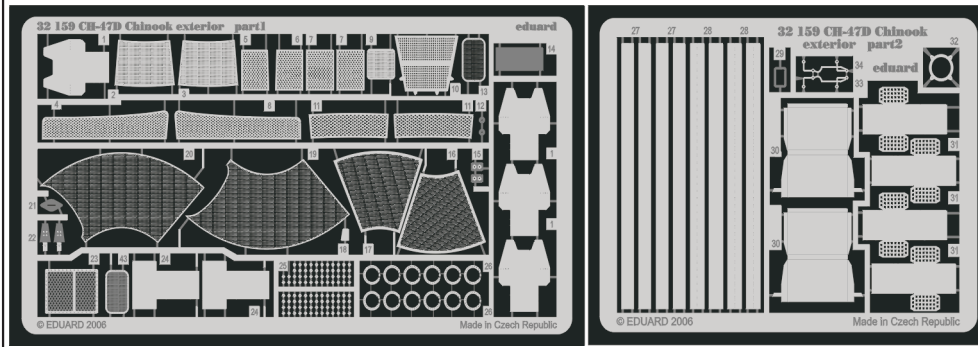

CH-47D Chinook exterior 1/35

eduard

32 159

1/35 scale detail set for TRUMPETER kit • sada detailů pro model 1/35 TRUMPETER

- ★ APPLY EXPRESS MASK AND PAINT BEFORE GLUING
POUŽÍTE EXPRESNÍ MASKU A BARVIT PŘED SLEPENÍM
- ☯ SYMMETRICAL ASSEMBLY
SYMETRICKÁ MONTÁŽ
- REMOVE
ODSTRANIT
- ▨ GRIND
OBROUSIT
- ⚪ DRILL HOLE
VRTAT OTVOR
- ↪ BEND
OHNOUT
- ⊕ OPTION
VOLBA
- Ⓜ REPLACE
NAHRADIT

ORIGINAL KIT PARTS
PŮVODNÍ DÍLY STAVEBNICE
 PHOTO-ETCHED PARTS
LEPTANÉ DÍLY
 PARTS TO BE REMOVED
DÍLY K ODSTRANĚNÍ
 FILL
TMELIT

REFERENCES:

AEROFAX MINIGRAPH #27.....Boeing Helicopters CH-47 Chinook