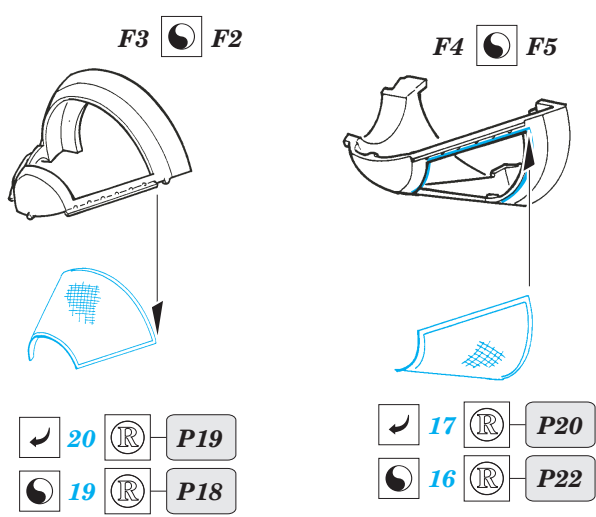

CH-47D Chinook exterior 1/35

eduard

32 159

1/35 scale detail set for TRUMPETER kit • sada detailů pro model 1/35 TRUMPETER

- ★ APPLY EXPRESS MASK AND PAINT BEFORE GLUING
POUŽÍTE EXPRESNÍ MASKU A BARVIT PŘED SLEPENÍM
- ☯ SYMMETRICAL ASSEMBLY
SYMETRICKÁ MONTÁŽ
- REMOVE
ODSTRANIT
- ▨ GRIND
OBROUSIT
- ⚪ DRILL HOLE
VRTAT OTVOR
- ↪ BEND
OHNOUT
- ⊕ OPTION
VOLBA
- Ⓜ REPLACE
NAHRADIT

ORIGINAL KIT PARTS
PŮVODNÍ DÍLY STAVEBNICE
 PHOTO-ETCHED PARTS
LEPTANÉ DÍLY
 PARTS TO BE REMOVED
DÍLY K ODSTRANĚNÍ
 FILL
TMELIT

REFERENCES:

AEROFAX MINIGRAPH #27.....Boeing Helicopters CH-47 Chinook