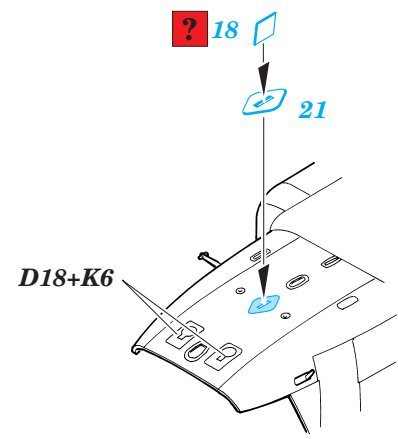

CH-47D Chinook exterior 1/35

eduard

32 159

1/35 scale detail set for TRUMPETER kit • sada detailů pro model 1/35 TRUMPETER

- ★ APPLY EXPRESS MASK AND PAINT BEFORE GLUING
POUŽÍTE EXPRESNÍ MASKU A BARVIT PŘED SLEPENÍM
- ☯ SYMMETRICAL ASSEMBLY
SYMETRICKÁ MONTÁŽ
- REMOVE
ODSTRANIT
- ▨ GRIND
OBROUSIT
- ⚪ DRILL HOLE
VRTAT OTVOR
- ↪ BEND
OHNOUT
- ⊕ OPTION
VOLBA
- Ⓜ REPLACE
NAHRADIT

ORIGINAL KIT PARTS
PŮVODNÍ DÍLY STAVEBNICE
 PHOTO-ETCHED PARTS
LEPTANÉ DÍLY
 PARTS TO BE REMOVED
DÍLY K ODSTRANĚNÍ
 FILL
TMELIT

REFERENCES:

AEROFAX MINIGRAPH #27.....Boeing Helicopters CH-47 Chinook