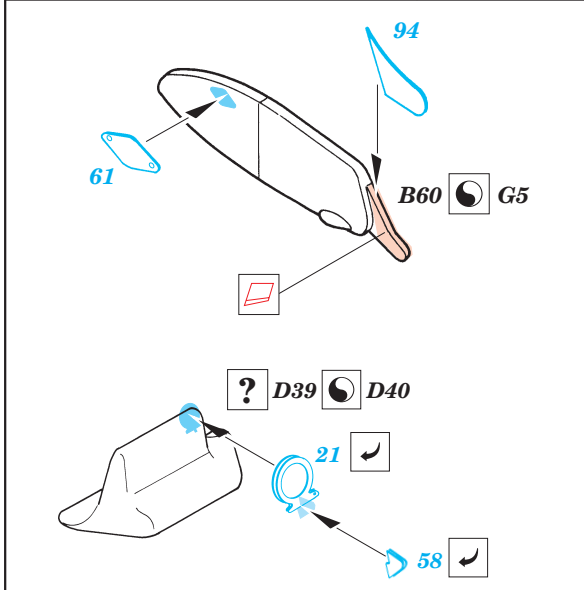

MH-60G Pave Hawk exterior

1/35 scale detail set for Academy/MRC kit • sada detailů pro model Academy/MRC 1/35

eduard

32 158

-  APPLY EXPRESS MASK AND PAINT BEFORE GLUING
POUŽIT EXPRESS MASK NABARVIT PŘED SLEPENÍM
-  SYMMETRICAL ASSEMBLY
SYMETRICKÁ MONTÁŽ
-  REMOVE
ODSTRANIT
-  GRIND
OBROUSIT
-  DRILL HOLE
VRTAT OTVOR
-  BEND
OHNOUT
-  OPTION
VOLBA
-  REPLACE
NAHRADIT

ORIGINAL KIT PARTS
PŮVODNÍ DÍLY STAVEBNICE
 PHOTO-ETCHED PARTS
LEPTANÉ DÍLY
 PARTS TO BE REMOVED
DÍLY K ODSTRANĚNÍ
 FILL
TMELIT

References :
 Sqdn/Signal Publ. No.5519 - UH-60 Black Hawk Walk Around
 Sqdn/Signal Publ. No.1133 - H-60 Black Hawk in Action
 WWP - UH-60A Black Hawk in Detail
 Squadron/Signal Publ. No. 1133 - H-60 Black Hawk in Action
 KOKU-FAN No.485 May 1993