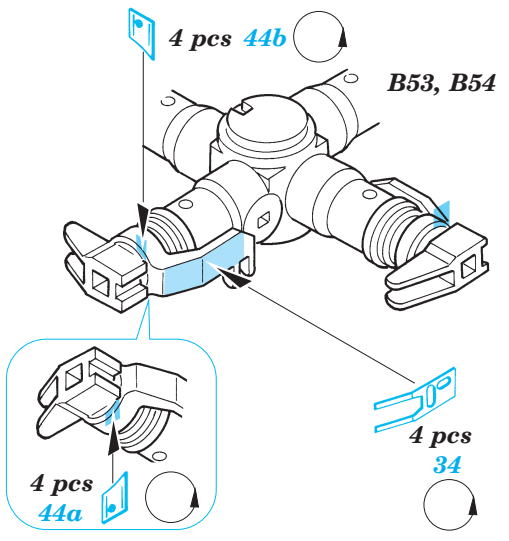

MH-60G Pave Hawk exterior

1/35 scale detail set for Academy/MRC kit • sada detailů pro model Academy/MRC 1/35

eduard

32 158

-  APPLY EXPRESS MASK AND PAINT BEFORE GLUING
POUŽIT EXPRESS MASK NABARVIT PŘED SLEPENÍM
-  SYMMETRICAL ASSEMBLY
SYMETRICKÁ MONTÁŽ
-  REMOVE
ODSTRANIT
-  GRIND
OBROUSIT
-  DRILL HOLE
VRTAT OTVOR
-  BEND
OHNOUT
-  OPTION
VOLBA
-  REPLACE
NAHRADIT

ORIGINAL KIT PARTS
PŮVODNÍ DÍLY STAVEBNICE
 PHOTO-ETCHED PARTS
LEPTANÉ DÍLY
 PARTS TO BE REMOVED
DÍLY K ODSTRANĚNÍ
 FILL
TMELIT

References :
 Sqdn/Signal Publ. No.5519 - UH-60 Black Hawk Walk Around
 Sqdn/Signal Publ. No.1133 - H-60 Black Hawk in Action
 WWP - UH-60A Black Hawk in Detail
 Squadron/Signal Publ. No. 1133 - H-60 Black Hawk in Action
 KOKU-FAN No.485 May 1993