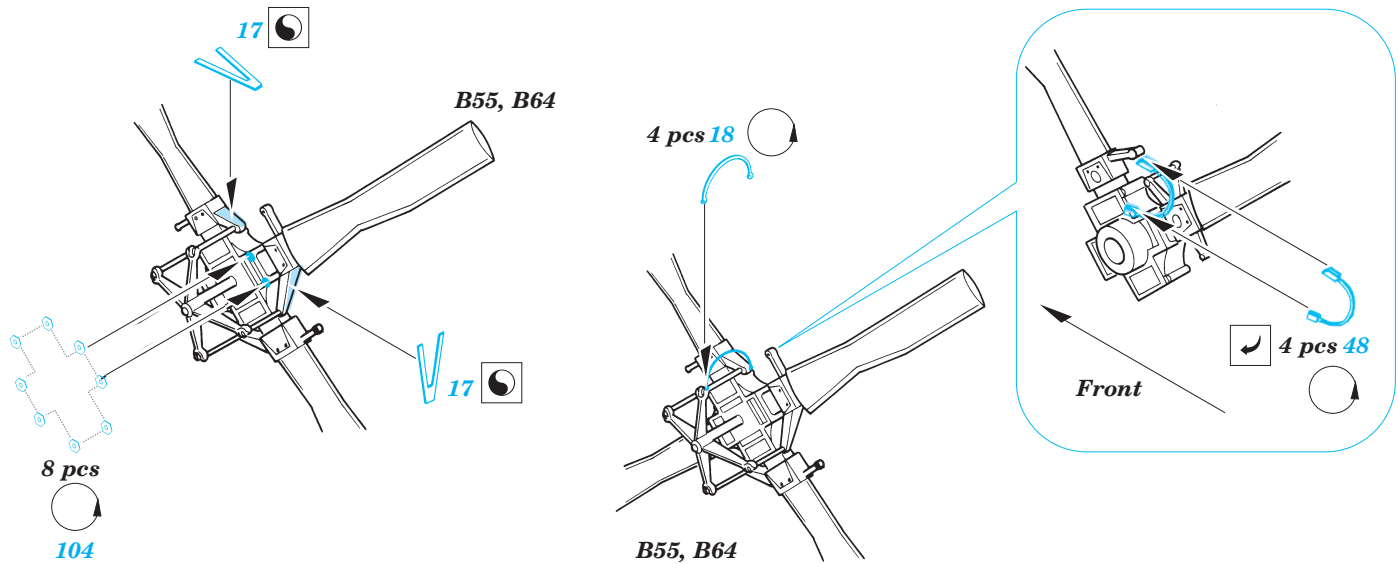

MH-60G Pave Hawk exterior

1/35 scale detail set for Academy/MRC kit • sada detailů pro model Academy/MRC 1/35

eduard

32 158

-  APPLY EXPRESS MASK AND PAINT BEFORE GLUING
POUŽIT EXPRESS MASK NABARVIT PŘED SLEPENÍM
-  SYMMETRICAL ASSEMBLY
SYMETRICKÁ MONTÁŽ
-  REMOVE
ODSTRANIT
-  GRIND
OBROUSIT
-  DRILL HOLE
VRTAT OTVOR
-  BEND
OHNOUT
-  OPTION
VOLBA
-  REPLACE
NAHRADIT

ORIGINAL KIT PARTS
PŮVODNÍ DÍLY STAVEBNICE
 PHOTO-ETCHED PARTS
LEPTANÉ DÍLY
 PARTS TO BE REMOVED
DÍLY K ODSTRANĚNÍ
 FILL
TMELIT

References :
 Sqdn/Signal Publ. No.5519 - UH-60 Black Hawk Walk Around
 Sqdn/Signal Publ. No.1133 - H-60 Black Hawk in Action
 WWP - UH-60A Black Hawk in Detail
 Squadron/Signal Publ. No. 1133 - H-60 Black Hawk in Action
 KOKU-FAN No.485 May 1993