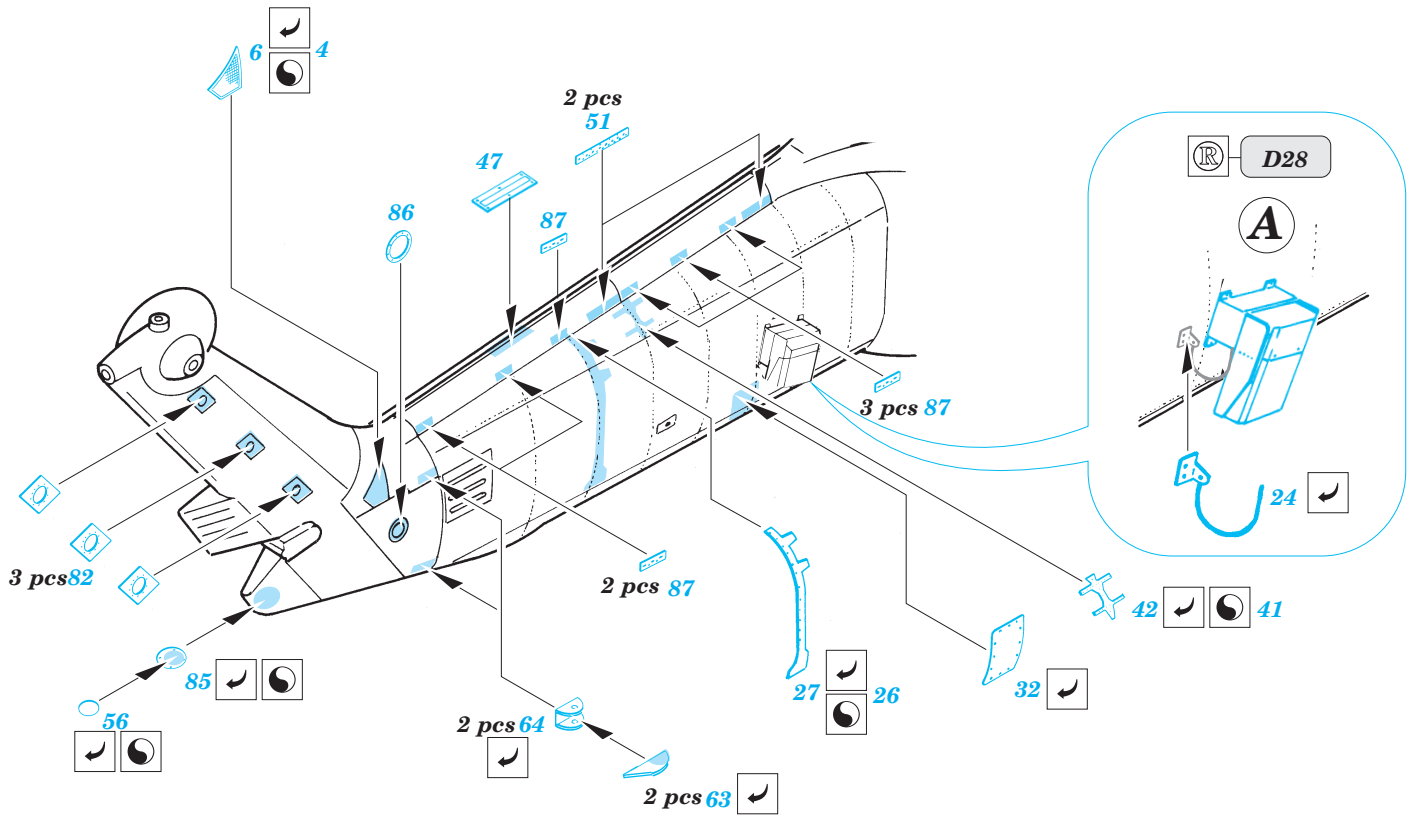

MH-60G Pave Hawk exterior

1/35 scale detail set for Academy/MRC kit • sada detailů pro model Academy/MRC 1/35

eduard

32 158

-  APPLY EXPRESS MASK AND PAINT BEFORE GLUING
POUŽIT EXPRESS MASK NABARVIT PŘED SLEPENÍM
-  SYMMETRICAL ASSEMBLY
SYMETRICKÁ MONTÁŽ
-  REMOVE
ODSTRANIT
-  GRIND
OBROUSIT
-  DRILL HOLE
VRTAT OTVOR
-  BEND
OHNOUT
-  OPTION
VOLBA
-  REPLACE
NAHRADIT

ORIGINAL KIT PARTS
PŮVODNÍ DÍLY STAVEBNICE
 PHOTO-ETCHED PARTS
LEPTANÉ DÍLY
 PARTS TO BE REMOVED
DÍLY K ODSTRANĚNÍ
 FILL
TMELIT

References :
 Sqdn/Signal Publ. No.5519 - UH-60 Black Hawk Walk Around
 Sqdn/Signal Publ. No.1133 - H-60 Black Hawk in Action
 WWP - UH-60A Black Hawk in Detail
 Squadron/Signal Publ. No. 1133 - H-60 Black Hawk in Action
 KOKU-FAN No.485 May 1993