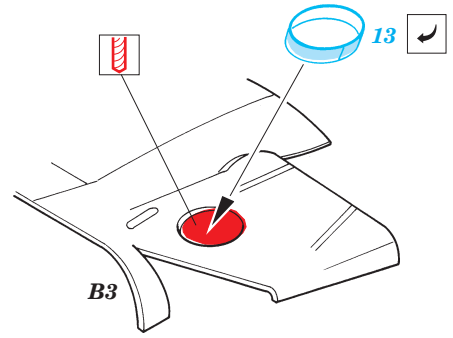

MH-60G Pave Hawk exterior

1/35 scale detail set for Academy/MRC kit • sada detailů pro model Academy/MRC 1/35

eduard

32 158

-  APPLY EXPRESS MASK AND PAINT BEFORE GLUING
POUŽIT EXPRESS MASK NABARVIT PŘED SLEPENÍM
-  SYMMETRICAL ASSEMBLY
SYMETRICKÁ MONTÁŽ
-  REMOVE
ODSTRANIT
-  GRIND
OBROUSIT
-  DRILL HOLE
VRTAT OTVOR
-  BEND
OHNOUT
-  OPTION
VOLBA
-  REPLACE
NAHRADIT

ORIGINAL KIT PARTS
PŮVODNÍ DÍLY STAVEBNICE
 PHOTO-ETCHED PARTS
LEPTANÉ DÍLY
 PARTS TO BE REMOVED
DÍLY K ODSTRANĚNÍ
 FILL
TMELIT

References :
 Sqdn/Signal Publ. No.5519 - UH-60 Black Hawk Walk Around
 Sqdn/Signal Publ. No.1133 - H-60 Black Hawk in Action
 WWP - UH-60A Black Hawk in Detail
 Squadron/Signal Publ. No. 1133 - H-60 Black Hawk in Action
 KOKU-FAN No.485 May 1993