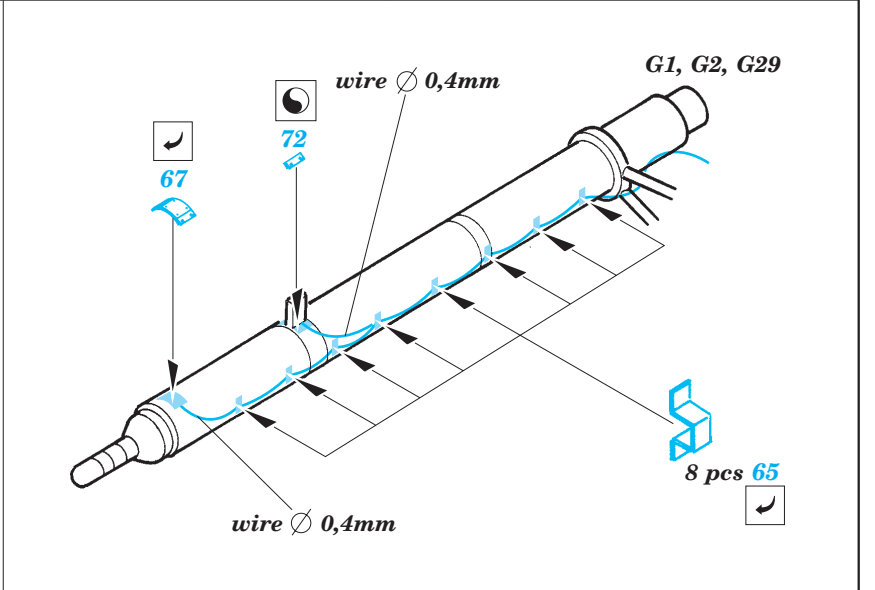

MH-60G Pave Hawk exterior

1/35 scale detail set for Academy/MRC kit • sada detailů pro model Academy/MRC 1/35

eduard

32 158

-  APPLY EXPRESS MASK AND PAINT BEFORE GLUING
POUŽIT EXPRESS MASK NABARVIT PŘED SLEPENÍM
-  SYMMETRICAL ASSEMBLY
SYMETRICKÁ MONTÁŽ
-  REMOVE
ODSTRANIT
-  GRIND
OBROUSIT
-  DRILL HOLE
VRTAT OTVOR
-  BEND
OHNOUT
-  OPTION
VOLBA
-  REPLACE
NAHRADIT

ORIGINAL KIT PARTS
PŮVODNÍ DÍLY STAVEBNICE
 PHOTO-ETCHED PARTS
LEPTANÉ DÍLY
 PARTS TO BE REMOVED
DÍLY K ODSTRANĚNÍ
 FILL
TMELIT

References :
 Sqdn/Signal Publ. No.5519 - UH-60 Black Hawk Walk Around
 Sqdn/Signal Publ. No.1133 - H-60 Black Hawk in Action
 WWP - UH-60A Black Hawk in Detail
 Squadron/Signal Publ. No. 1133 - H-60 Black Hawk in Action
 KOKU-FAN No.485 May 1993