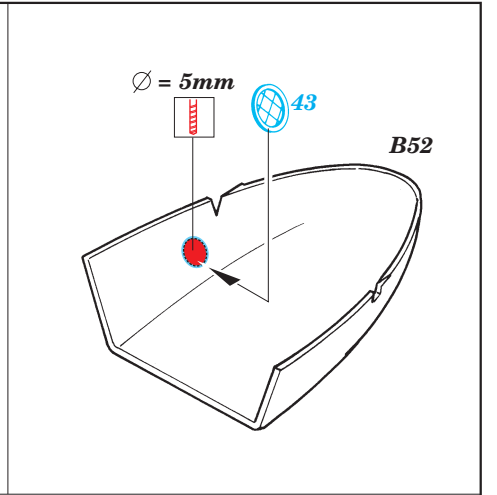

MH-60G Pave Hawk exterior

1/35 scale detail set for Academy/MRC kit • sada detailů pro model Academy/MRC 1/35

eduard

32 158

-  APPLY EXPRESS MASK AND PAINT BEFORE GLUING
POUŽIT EXPRESS MASK NABARVIT PŘED SLEPENÍM
-  SYMMETRICAL ASSEMBLY
SYMETRICKÁ MONTÁŽ
-  REMOVE
ODSTRANIT
-  GRIND
OBROUSIT
-  DRILL HOLE
VRTAT OTVOR
-  BEND
OHNOUT
-  OPTION
VOLBA
-  REPLACE
NAHRADIT

ORIGINAL KIT PARTS
PŮVODNÍ DÍLY STAVEBNICE
 PHOTO-ETCHED PARTS
LEPTANÉ DÍLY
 PARTS TO BE REMOVED
DÍLY K ODSTRANĚNÍ
 FILL
TMELIT

References :
 Sqdn/Signal Publ. No.5519 - UH-60 Black Hawk Walk Around
 Sqdn/Signal Publ. No.1133 - H-60 Black Hawk in Action
 WWP - UH-60A Black Hawk in Detail
 Squadron/Signal Publ. No. 1133 - H-60 Black Hawk in Action
 KOKU-FAN No.485 May 1993