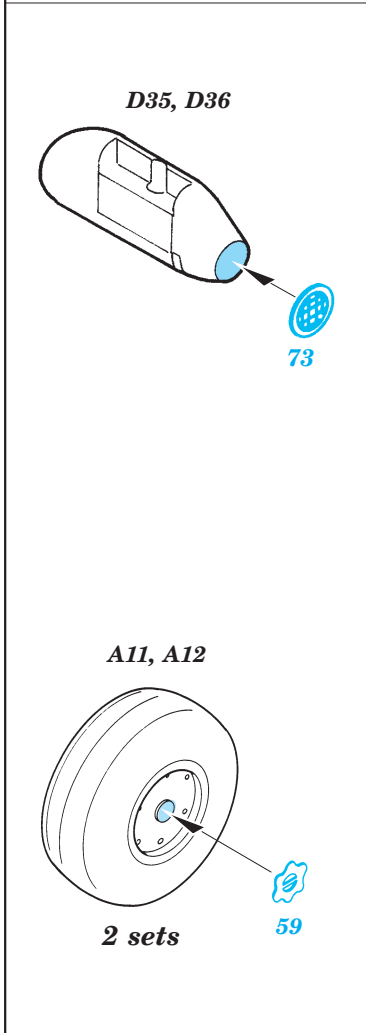

MH-60G Pave Hawk exterior

1/35 scale detail set for Academy/MRC kit • sada detailů pro model Academy/MRC 1/35

eduard

32 158

-  APPLY EXPRESS MASK AND PAINT BEFORE GLUING
POUŽIT EXPRESS MASK NABARVIT PŘED SLEPENÍM
-  SYMMETRICAL ASSEMBLY
SYMETRICKÁ MONTÁŽ
-  REMOVE
ODSTRANIT
-  GRIND
OBROUSIT
-  DRILL HOLE
VRTAT OTVOR
-  BEND
OHNOUT
-  OPTION
VOLBA
-  REPLACE
NAHRADIT

ORIGINAL KIT PARTS
PŮVODNÍ DÍLY STAVEBNICE
 PHOTO-ETCHED PARTS
LEPTANÉ DÍLY
 PARTS TO BE REMOVED
DÍLY K ODSTRANĚNÍ
 FILL
TMELIT

References :
 Sqdn/Signal Publ. No.5519 - UH-60 Black Hawk Walk Around
 Sqdn/Signal Publ. No.1133 - H-60 Black Hawk in Action
 WWP - UH-60A Black Hawk in Detail
 Squadron/Signal Publ. No. 1133 - H-60 Black Hawk in Action
 KOKU-FAN No.485 May 1993