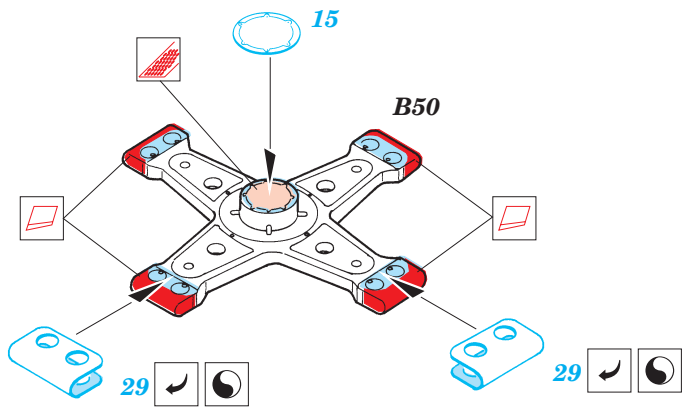

MH-60G Pave Hawk exterior

1/35 scale detail set for Academy/MRC kit • sada detailů pro model Academy/MRC 1/35

eduard

32 158

-  APPLY EXPRESS MASK AND PAINT BEFORE GLUING
POUŽIT EXPRESS MASK NABARVIT PŘED SLEPENÍM
-  SYMMETRICAL ASSEMBLY
SYMETRICKÁ MONTÁŽ
-  REMOVE
ODSTRANIT
-  GRIND
OBROUSIT
-  DRILL HOLE
VRTAT OTVOR
-  BEND
OHNOUT
-  OPTION
VOLBA
-  REPLACE
NAHRADIT

ORIGINAL KIT PARTS
PŮVODNÍ DÍLY STAVEBNICE
 PHOTO-ETCHED PARTS
LEPTANÉ DÍLY
 PARTS TO BE REMOVED
DÍLY K ODSTRANĚNÍ
 FILL
TMELIT

References :
 Sqdn/Signal Publ. No.5519 - UH-60 Black Hawk Walk Around
 Sqdn/Signal Publ. No.1133 - H-60 Black Hawk in Action
 WWP - UH-60A Black Hawk in Detail
 Squadron/Signal Publ. No. 1133 - H-60 Black Hawk in Action
 KOKU-FAN No.485 May 1993