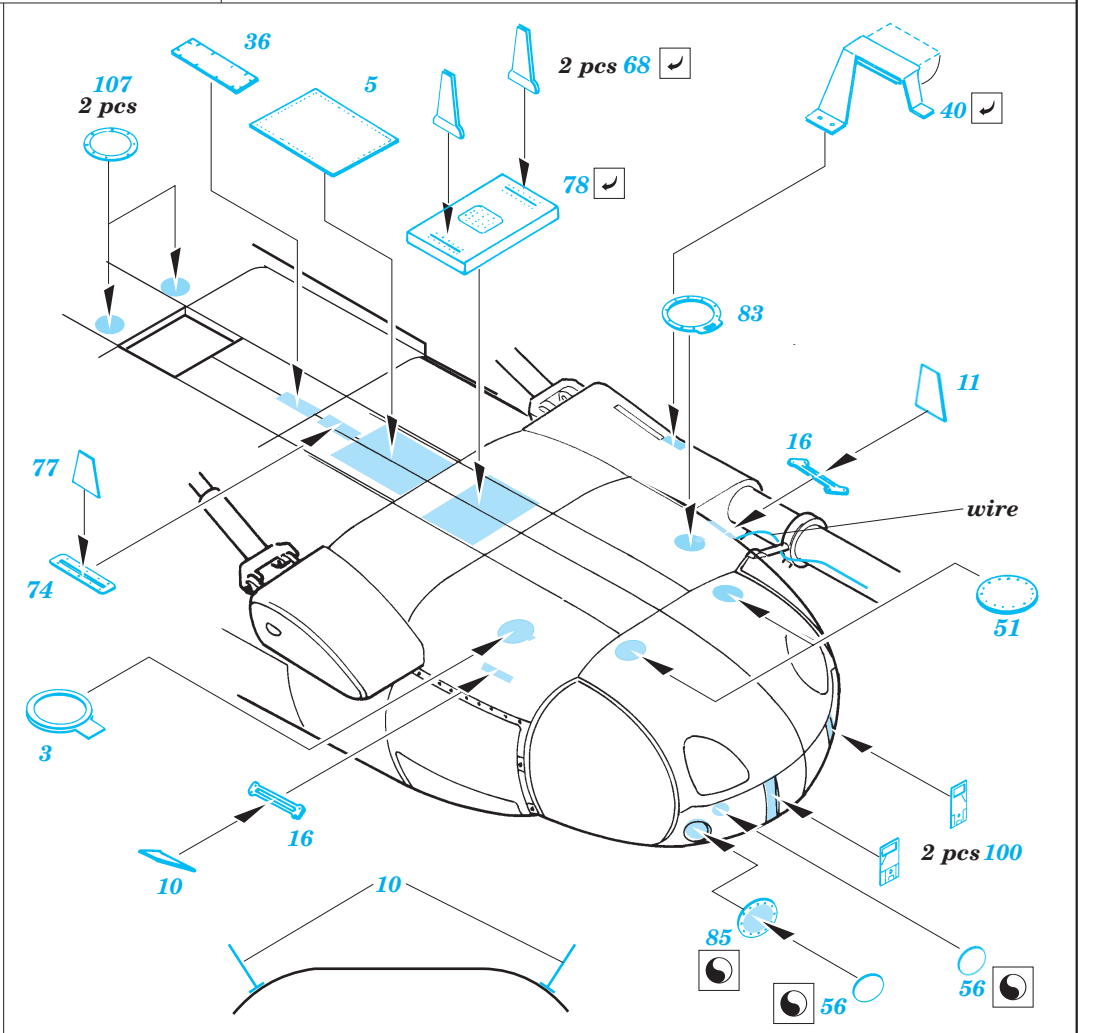

MH-60G Pave Hawk exterior

1/35 scale detail set for Academy/MRC kit • sada detailů pro model Academy/MRC 1/35

eduard

32 158

-  APPLY EXPRESS MASK AND PAINT BEFORE GLUING
POUŽIT EXPRESS MASK NABARVIT PŘED SLEPENÍM
-  SYMMETRICAL ASSEMBLY
SYMETRICKÁ MONTÁŽ
-  REMOVE
ODSTRANIT
-  GRIND
OBROUSIT
-  DRILL HOLE
VRTAT OTVOR
-  BEND
OHNOUT
-  OPTION
VOLBA
-  REPLACE
NAHRADIT

ORIGINAL KIT PARTS
PŮVODNÍ DÍLY STAVEBNICE
 PHOTO-ETCHED PARTS
LEPTANÉ DÍLY
 PARTS TO BE REMOVED
DÍLY K ODSTRANĚNÍ
 FILL
TMELIT

References :
 Sqdn/Signal Publ. No.5519 - UH-60 Black Hawk Walk Around
 Sqdn/Signal Publ. No.1133 - H-60 Black Hawk in Action
 WWP - UH-60A Black Hawk in Detail
 Squadron/Signal Publ. No. 1133 - H-60 Black Hawk in Action
 KOKU-FAN No.485 May 1993