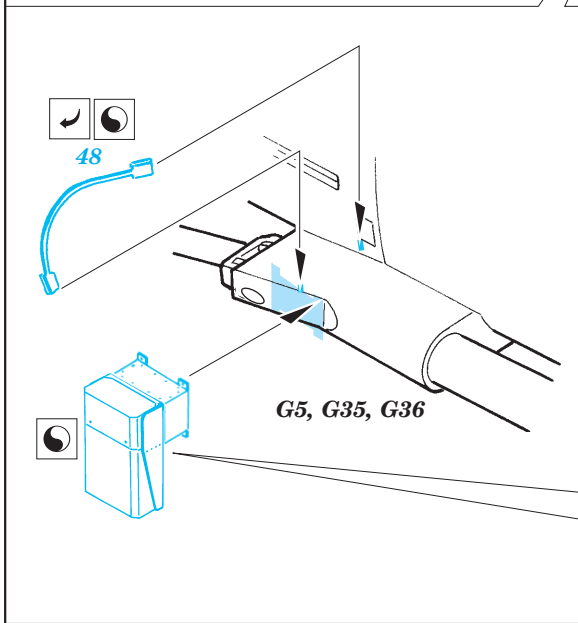

MH-60G Pave Hawk exterior

1/35 scale detail set for Academy/MRC kit • sada detailů pro model Academy/MRC 1/35

eduard

32 158

-  APPLY EXPRESS MASK AND PAINT BEFORE GLUING
POUŽIT EXPRESS MASK NABARVIT PŘED SLEPENÍM
-  SYMMETRICAL ASSEMBLY
SYMETRICKÁ MONTÁŽ
-  REMOVE
ODSTRANIT
-  GRIND
OBROUSIT
-  DRILL HOLE
VRTAT OTVOR
-  BEND
OHNOUT
-  OPTION
VOLBA
-  REPLACE
NAHRADIT

ORIGINAL KIT PARTS
PŮVODNÍ DÍLY STAVEBNICE
 PHOTO-ETCHED PARTS
LEPTANÉ DÍLY
 PARTS TO BE REMOVED
DÍLY K ODSTRANĚNÍ
 FILL
TMELIT

References :
 Sqdn/Signal Publ. No.5519 - UH-60 Black Hawk Walk Around
 Sqdn/Signal Publ. No.1133 - H-60 Black Hawk in Action
 WWP - UH-60A Black Hawk in Detail
 Squadron/Signal Publ. No. 1133 - H-60 Black Hawk in Action
 KOKU-FAN No.485 May 1993