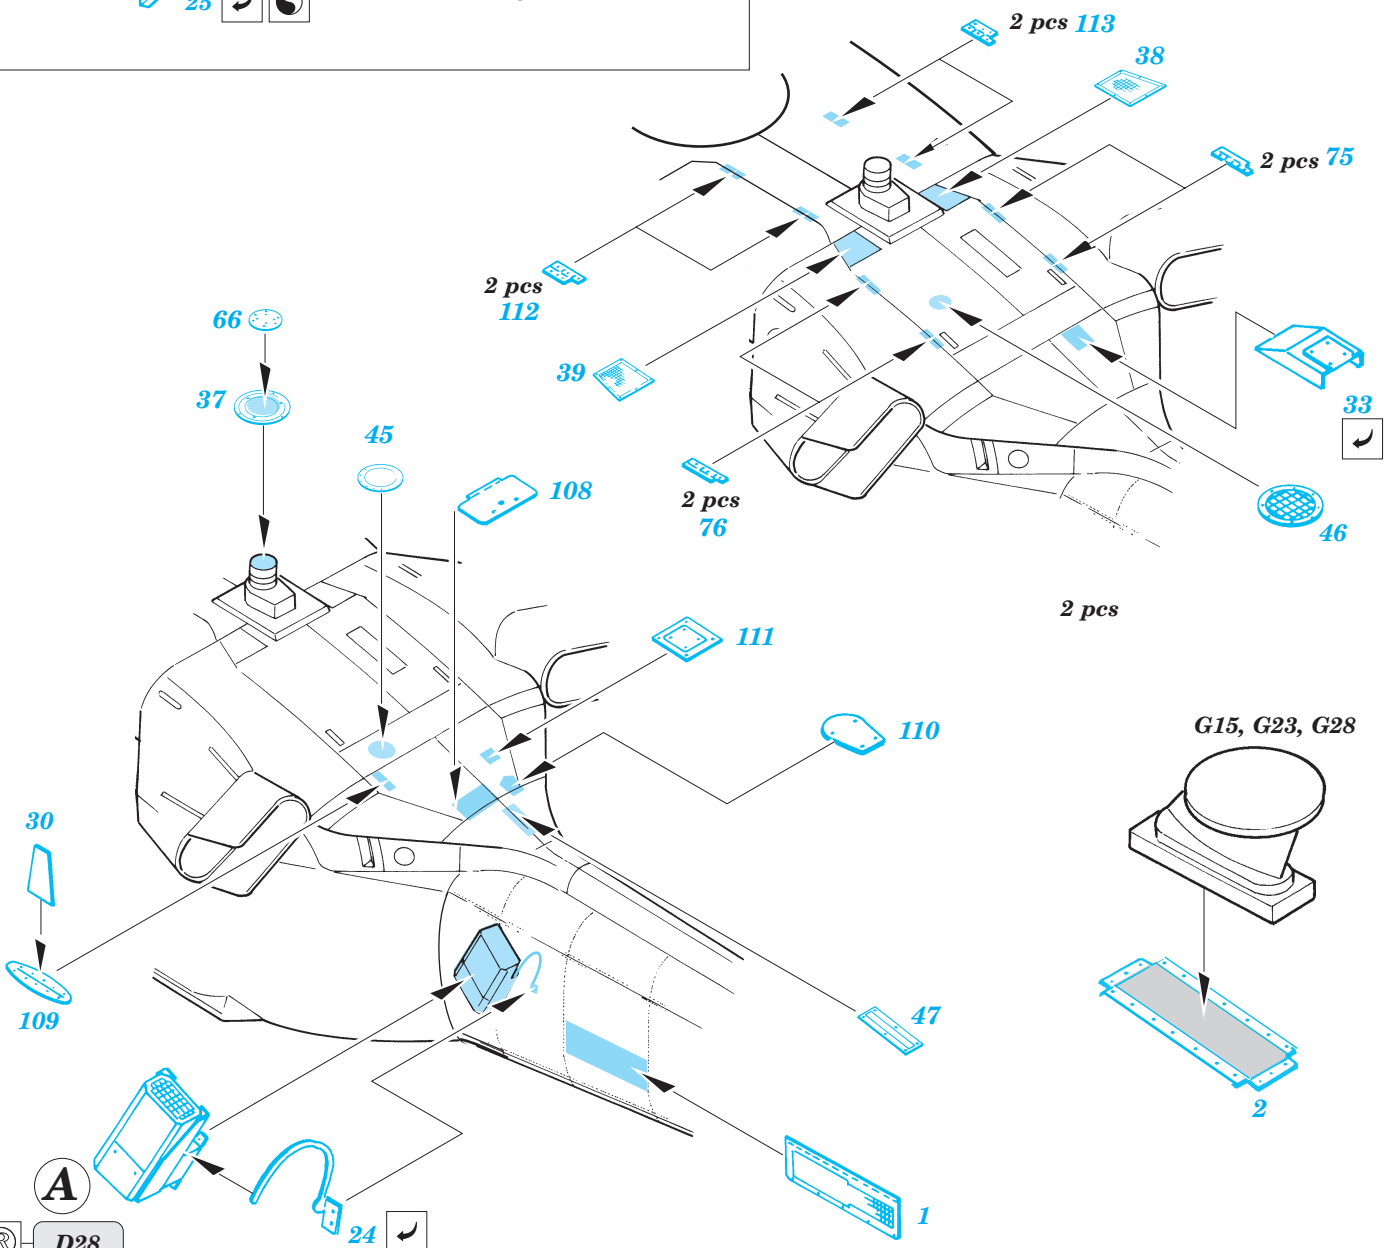

MH-60G Pave Hawk exterior

1/35 scale detail set for Academy/MRC kit • sada detailů pro model Academy/MRC 1/35

eduard

32 158

-  APPLY EXPRESS MASK AND PAINT BEFORE GLUING
POUŽIT EXPRESS MASK NABARVIT PŘED SLEPENÍM
-  SYMMETRICAL ASSEMBLY
SYMETRICKÁ MONTÁŽ
-  REMOVE
ODSTRANIT
-  GRIND
OBROUSIT
-  DRILL HOLE
VRTAT OTVOR
-  BEND
OHNOUT
-  OPTION
VOLBA
-  REPLACE
NAHRADIT

ORIGINAL KIT PARTS
PŮVODNÍ DÍLY STAVEBNICE
 PHOTO-ETCHED PARTS
LEPTANÉ DÍLY
 PARTS TO BE REMOVED
DÍLY K ODSTRANĚNÍ
 FILL
TMELIT

References :
 Sqdn/Signal Publ. No.5519 - UH-60 Black Hawk Walk Around
 Sqdn/Signal Publ. No.1133 - H-60 Black Hawk in Action
 WWP - UH-60A Black Hawk in Detail
 Squadron/Signal Publ. No. 1133 - H-60 Black Hawk in Action
 KOKU-FAN No.485 May 1993