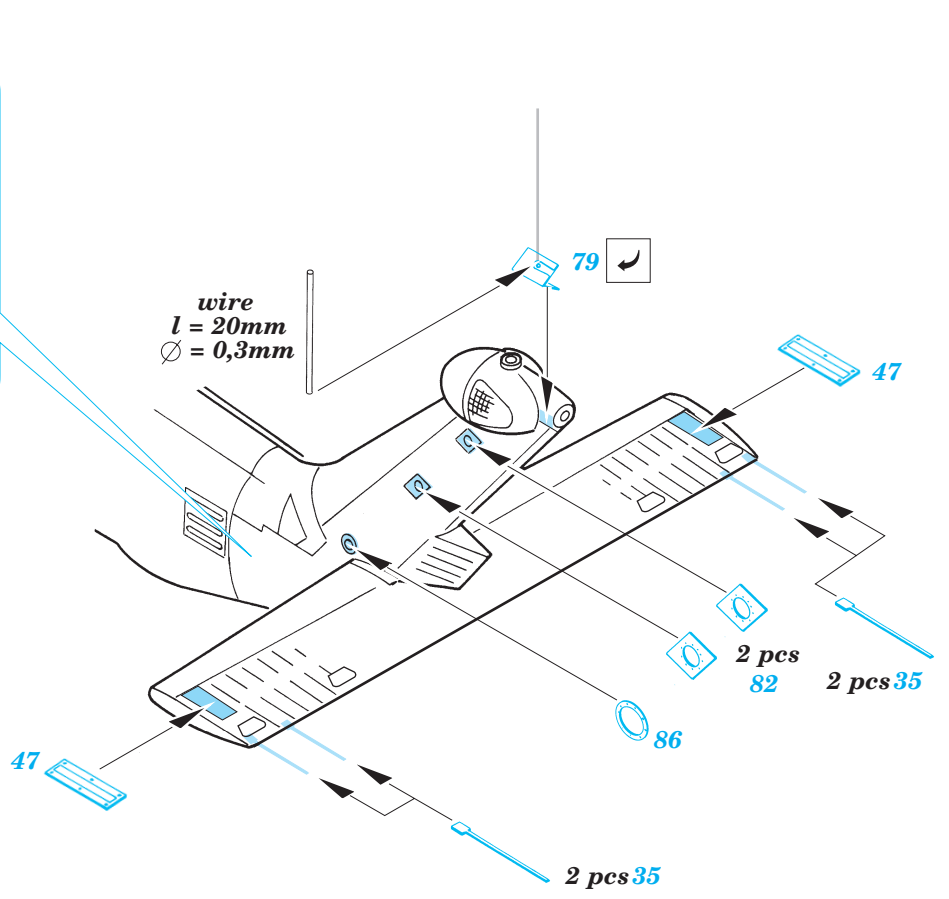

MH-60G Pave Hawk exterior

1/35 scale detail set for Academy/MRC kit • sada detailů pro model Academy/MRC 1/35

eduard

32 158

-  APPLY EXPRESS MASK AND PAINT BEFORE GLUING
POUŽIT EXPRESS MASK NABARVIT PŘED SLEPENÍM
-  SYMMETRICAL ASSEMBLY
SYMETRICKÁ MONTÁŽ
-  REMOVE
ODSTRANIT
-  GRIND
OBROUSIT
-  DRILL HOLE
VRTAT OTVOR
-  BEND
OHNOUT
-  OPTION
VOLBA
-  REPLACE
NAHRADIT

ORIGINAL KIT PARTS
PŮVODNÍ DÍLY STAVEBNICE
 PHOTO-ETCHED PARTS
LEPTANÉ DÍLY
 PARTS TO BE REMOVED
DÍLY K ODSTRANĚNÍ
 FILL
TMELIT

References :
 Sqdn/Signal Publ. No.5519 - UH-60 Black Hawk Walk Around
 Sqdn/Signal Publ. No.1133 - H-60 Black Hawk in Action
 WWP - UH-60A Black Hawk in Detail
 Squadron/Signal Publ. No. 1133 - H-60 Black Hawk in Action
 KOKU-FAN No.485 May 1993