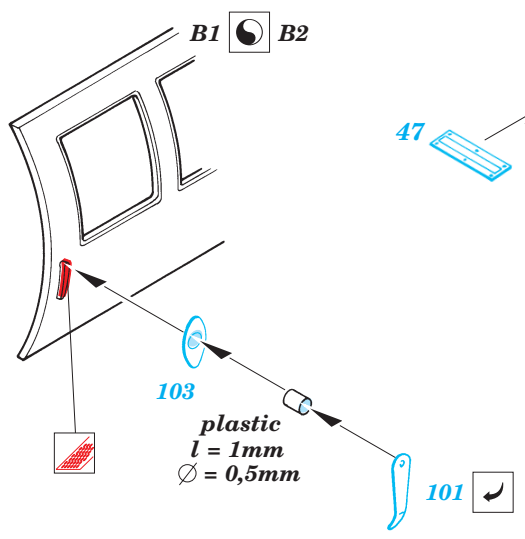

MH-60G Pave Hawk exterior

1/35 scale detail set for Academy/MRC kit • sada detailů pro model Academy/MRC 1/35

eduard

32 158

-  APPLY EXPRESS MASK AND PAINT BEFORE GLUING
POUŽIT EXPRESS MASK NABARVIT PŘED SLEPENÍM
-  SYMMETRICAL ASSEMBLY
SYMETRICKÁ MONTÁŽ
-  REMOVE
ODSTRANIT
-  GRIND
OBROUSIT
-  DRILL HOLE
VRTAT OTVOR
-  BEND
OHNOUT
-  OPTION
VOLBA
-  REPLACE
NAHRADIT

ORIGINAL KIT PARTS
PŮVODNÍ DÍLY STAVEBNICE
 PHOTO-ETCHED PARTS
LEPTANÉ DÍLY
 PARTS TO BE REMOVED
DÍLY K ODSTRANĚNÍ
 FILL
TMELIT

References :
 Sqdn/Signal Publ. No.5519 - UH-60 Black Hawk Walk Around
 Sqdn/Signal Publ. No.1133 - H-60 Black Hawk in Action
 WWP - UH-60A Black Hawk in Detail
 Squadron/Signal Publ. No. 1133 - H-60 Black Hawk in Action
 KOKU-FAN No.485 May 1993