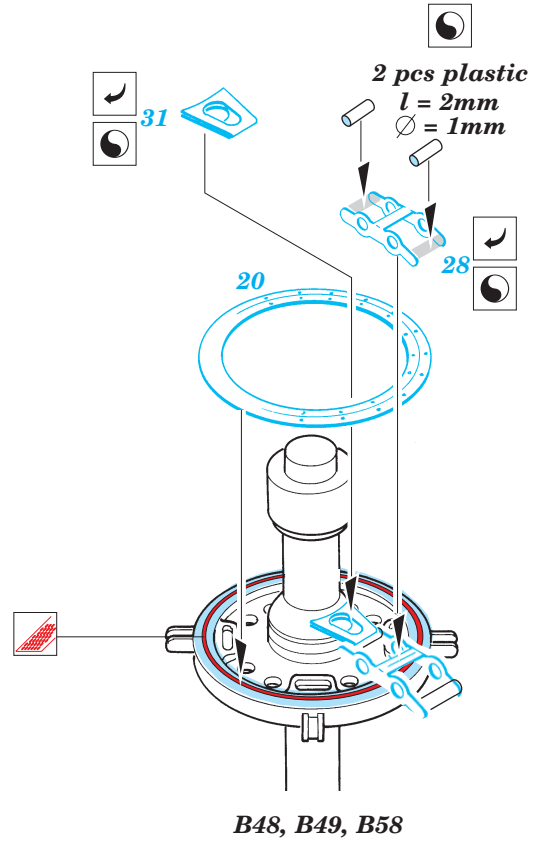

MH-60G Pave Hawk exterior

1/35 scale detail set for Academy/MRC kit • sada detailů pro model Academy/MRC 1/35

eduard

32 158

-  APPLY EXPRESS MASK AND PAINT BEFORE GLUING
POUŽIT EXPRESS MASK NABARVIT PŘED SLEPENÍM
-  SYMMETRICAL ASSEMBLY
SYMETRICKÁ MONTÁŽ
-  REMOVE
ODSTRANIT
-  GRIND
OBROUSIT
-  DRILL HOLE
VRTAT OTVOR
-  BEND
OHNOUT
-  OPTION
VOLBA
-  REPLACE
NAHRADIT

ORIGINAL KIT PARTS
PŮVODNÍ DÍLY STAVEBNICE
 PHOTO-ETCHED PARTS
LEPTANÉ DÍLY
 PARTS TO BE REMOVED
DÍLY K ODSTRANĚNÍ
 FILL
TMELIT

References :
 Sqdn/Signal Publ. No.5519 - UH-60 Black Hawk Walk Around
 Sqdn/Signal Publ. No.1133 - H-60 Black Hawk in Action
 WWP - UH-60A Black Hawk in Detail
 Squadron/Signal Publ. No. 1133 - H-60 Black Hawk in Action
 KOKU-FAN No.485 May 1993