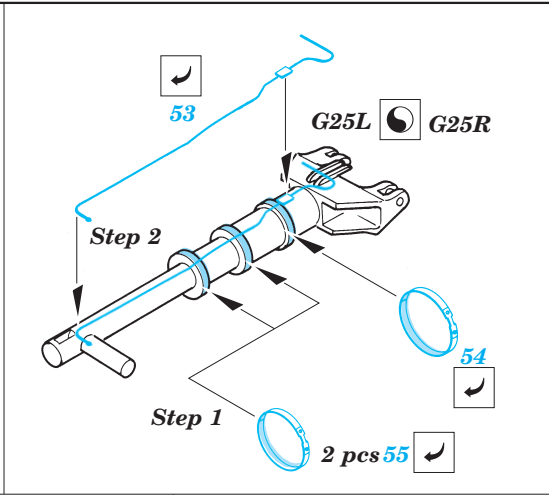

MH-60G Pave Hawk exterior

1/35 scale detail set for Academy/MRC kit • sada detailů pro model Academy/MRC 1/35

eduard

32 158

-  APPLY EXPRESS MASK AND PAINT BEFORE GLUING
POUŽIT EXPRESS MASK NABARVIT PŘED SLEPENÍM
-  SYMMETRICAL ASSEMBLY
SYMETRICKÁ MONTÁŽ
-  REMOVE
ODSTRANIT
-  GRIND
OBROUSIT
-  DRILL HOLE
VRTAT OTVOR
-  BEND
OHNOUT
-  OPTION
VOLBA
-  REPLACE
NAHRADIT

ORIGINAL KIT PARTS
PŮVODNÍ DÍLY STAVEBNICE
 PHOTO-ETCHED PARTS
LEPTANÉ DÍLY
 PARTS TO BE REMOVED
DÍLY K ODSTRANĚNÍ
 FILL
TMELIT

References :
 Sqdn/Signal Publ. No.5519 - UH-60 Black Hawk Walk Around
 Sqdn/Signal Publ. No.1133 - H-60 Black Hawk in Action
 WWP - UH-60A Black Hawk in Detail
 Squadron/Signal Publ. No. 1133 - H-60 Black Hawk in Action
 KOKU-FAN No.485 May 1993