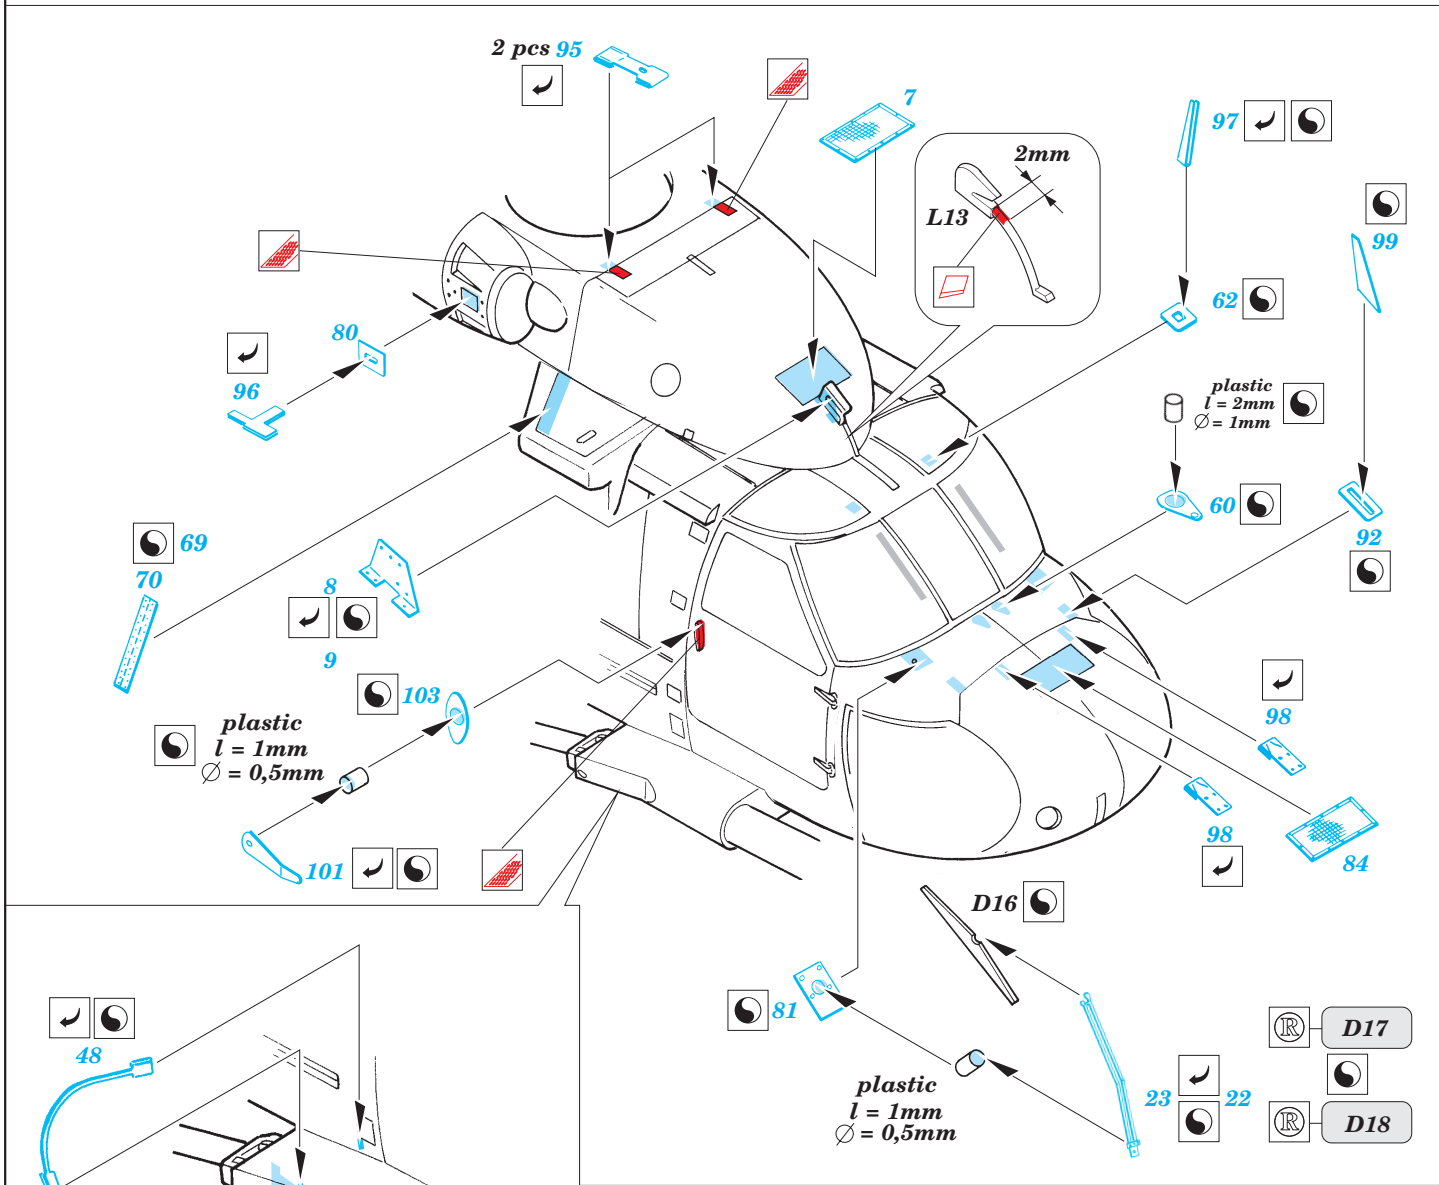

MH-60G Pave Hawk exterior

1/35 scale detail set for Academy/MRC kit • sada detailů pro model Academy/MRC 1/35

eduard

32 158

-  APPLY EXPRESS MASK AND PAINT BEFORE GLUING
POUŽIT EXPRESS MASK NABARVIT PŘED SLEPENÍM
-  SYMMETRICAL ASSEMBLY
SYMETRICKÁ MONTÁŽ
-  REMOVE
ODSTRANIT
-  GRIND
OBROUSIT
-  DRILL HOLE
VRTAT OTVOR
-  BEND
OHNOUT
-  OPTION
VOLBA
-  REPLACE
NAHRADIT

ORIGINAL KIT PARTS
PŮVODNÍ DÍLY STAVEBNICE
 PHOTO-ETCHED PARTS
LEPTANÉ DÍLY
 PARTS TO BE REMOVED
DÍLY K ODSTRANĚNÍ
 FILL
TMELIT

References :
 Sqdn/Signal Publ. No.5519 - UH-60 Black Hawk Walk Around
 Sqdn/Signal Publ. No.1133 - H-60 Black Hawk in Action
 WWP - UH-60A Black Hawk in Detail
 Squadron/Signal Publ. No. 1133 - H-60 Black Hawk in Action
 KOKU-FAN No.485 May 1993