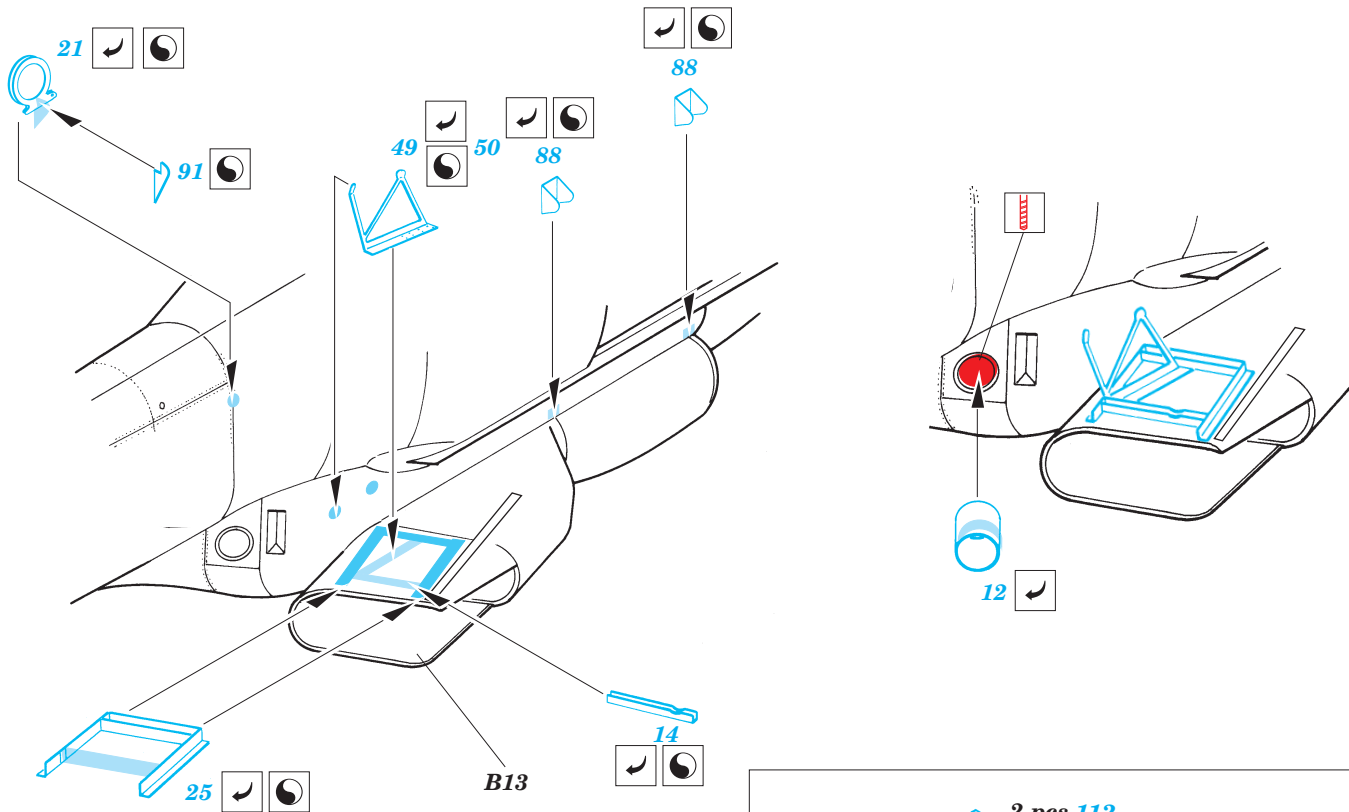

MH-60G Pave Hawk exterior

1/35 scale detail set for Academy/MRC kit • sada detailů pro model Academy/MRC 1/35

eduard

32 158

-  APPLY EXPRESS MASK AND PAINT BEFORE GLUING
POUŽIT EXPRESS MASK NABARVIT PŘED SLEPENÍM
-  SYMMETRICAL ASSEMBLY
SYMETRICKÁ MONTÁŽ
-  REMOVE
ODSTRANIT
-  GRIND
OBROUSIT
-  DRILL HOLE
VRTAT OTVOR
-  BEND
OHNOUT
-  OPTION
VOLBA
-  REPLACE
NAHRADIT

ORIGINAL KIT PARTS
PŮVODNÍ DÍLY STAVEBNICE
 PHOTO-ETCHED PARTS
LEPTANÉ DÍLY
 PARTS TO BE REMOVED
DÍLY K ODSTRANĚNÍ
 FILL
TMELIT

References :
 Sqdn/Signal Publ. No.5519 - UH-60 Black Hawk Walk Around
 Sqdn/Signal Publ. No.1133 - H-60 Black Hawk in Action
 WWP - UH-60A Black Hawk in Detail
 Squadron/Signal Publ. No. 1133 - H-60 Black Hawk in Action
 KOKU-FAN No.485 May 1993