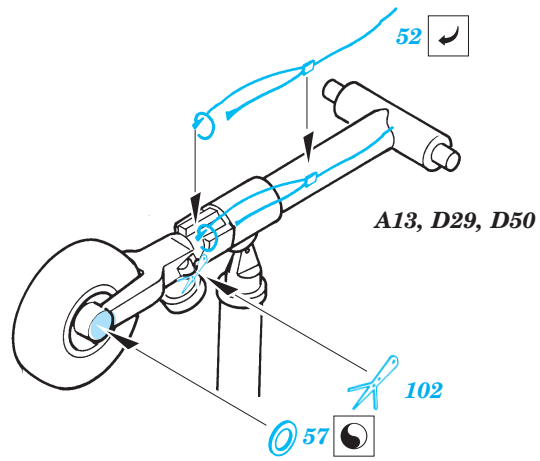

MH-60G Pave Hawk exterior

1/35 scale detail set for Academy/MRC kit • sada detailů pro model Academy/MRC 1/35

eduard

32 158

-  APPLY EXPRESS MASK AND PAINT BEFORE GLUING
POUŽIT EXPRESS MASK NABARVIT PŘED SLEPENÍM
-  SYMMETRICAL ASSEMBLY
SYMETRICKÁ MONTÁŽ
-  REMOVE
ODSTRANIT
-  GRIND
OBROUSIT
-  DRILL HOLE
VRTAT OTVOR
-  BEND
OHNOUT
-  OPTION
VOLBA
-  REPLACE
NAHRADIT

ORIGINAL KIT PARTS
PŮVODNÍ DÍLY STAVEBNICE
 PHOTO-ETCHED PARTS
LEPTANÉ DÍLY
 PARTS TO BE REMOVED
DÍLY K ODSTRANĚNÍ
 FILL
TMELIT

References :
 Sqdn/Signal Publ. No.5519 - UH-60 Black Hawk Walk Around
 Sqdn/Signal Publ. No.1133 - H-60 Black Hawk in Action
 WWP - UH-60A Black Hawk in Detail
 Squadron/Signal Publ. No. 1133 - H-60 Black Hawk in Action
 KOKU-FAN No.485 May 1993