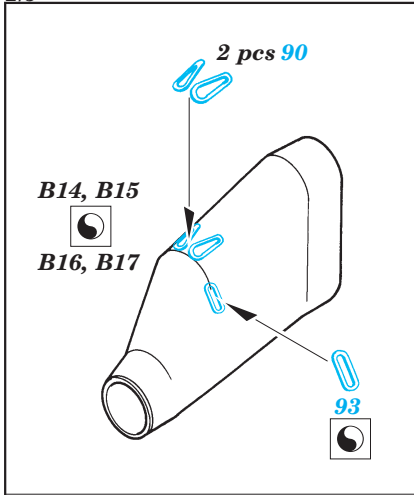

MH-60G Pave Hawk exterior

1/35 scale detail set for Academy/MRC kit • sada detailů pro model Academy/MRC 1/35

eduard

32 158

-  APPLY EXPRESS MASK AND PAINT BEFORE GLUING
POUŽIT EXPRESS MASK NABARVIT PŘED SLEPENÍM
-  SYMMETRICAL ASSEMBLY
SYMETRICKÁ MONTÁŽ
-  REMOVE
ODSTRANIT
-  GRIND
OBROUSIT
-  DRILL HOLE
VRTAT OTVOR
-  BEND
OHNOUT
-  OPTION
VOLBA
-  REPLACE
NAHRADIT

ORIGINAL KIT PARTS
PŮVODNÍ DÍLY STAVEBNICE
 PHOTO-ETCHED PARTS
LEPTANÉ DÍLY
 PARTS TO BE REMOVED
DÍLY K ODSTRANĚNÍ
 FILL
TMELIT

References :
 Sqdn/Signal Publ. No.5519 - UH-60 Black Hawk Walk Around
 Sqdn/Signal Publ. No.1133 - H-60 Black Hawk in Action
 WWP - UH-60A Black Hawk in Detail
 Squadron/Signal Publ. No. 1133 - H-60 Black Hawk in Action
 KOKU-FAN No.485 May 1993