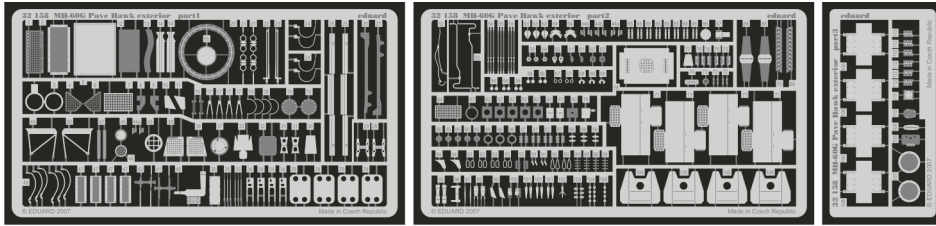

MH-60G Pave Hawk exterior

1/35 scale detail set for Academy/MRC kit • sada detailů pro model Academy/MRC 1/35

eduard

32 158

-  APPLY EXPRESS MASK AND PAINT BEFORE GLUING
POUŽIT EXPRESS MASK NABARVIT PŘED SLEPENÍM
-  SYMMETRICAL ASSEMBLY
SYMETRICKÁ MONTÁŽ
-  REMOVE
ODSTRANIT
-  GRIND
OBROUSIT
-  DRILL HOLE
VRTAT OTVOR
-  BEND
OHNOUT
-  OPTION
VOLBA
-  REPLACE
NAHRADIT

ORIGINAL KIT PARTS
PŮVODNÍ DÍLY STAVEBNICE
 PHOTO-ETCHED PARTS
LEPTANÉ DÍLY
 PARTS TO BE REMOVED
DÍLY K ODSTRANĚNÍ
 FILL
TMELIT

References :
 Sqdn/Signal Publ. No.5519 - UH-60 Black Hawk Walk Around
 Sqdn/Signal Publ. No.1133 - H-60 Black Hawk in Action
 WWP - UH-60A Black Hawk in Detail
 Squadron/Signal Publ. No. 1133 - H-60 Black Hawk in Action
 KOKU-FAN No.485 May 1993