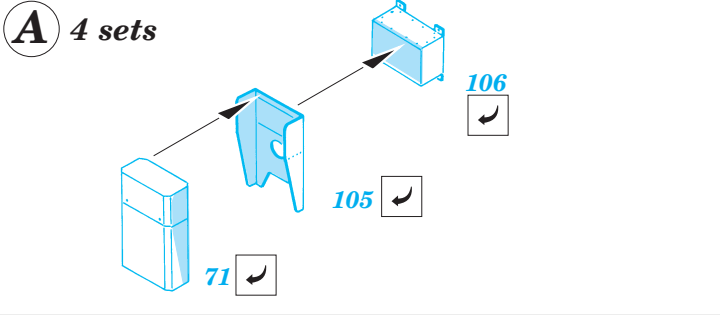

MH-60G Pave Hawk exterior

1/35 scale detail set for Academy/MRC kit • sada detailů pro model Academy/MRC 1/35

eduard

32 158

-  APPLY EXPRESS MASK AND PAINT BEFORE GLUING
POUŽIT EXPRESS MASK NABARVIT PŘED SLEPENÍM
-  SYMMETRICAL ASSEMBLY
SYMETRICKÁ MONTÁŽ
-  REMOVE
ODSTRANIT
-  GRIND
OBROUSIT
-  DRILL HOLE
VRTAT OTVOR
-  BEND
OHNOUT
-  OPTION
VOLBA
-  REPLACE
NAHRADIT

ORIGINAL KIT PARTS
PŮVODNÍ DÍLY STAVEBNICE
 PHOTO-ETCHED PARTS
LEPTANÉ DÍLY
 PARTS TO BE REMOVED
DÍLY K ODSTRANĚNÍ
 FILL
TMELIT

References :
 Sqdn/Signal Publ. No.5519 - UH-60 Black Hawk Walk Around
 Sqdn/Signal Publ. No.1133 - H-60 Black Hawk in Action
 WWP - UH-60A Black Hawk in Detail
 Squadron/Signal Publ. No. 1133 - H-60 Black Hawk in Action
 KOKU-FAN No.485 May 1993