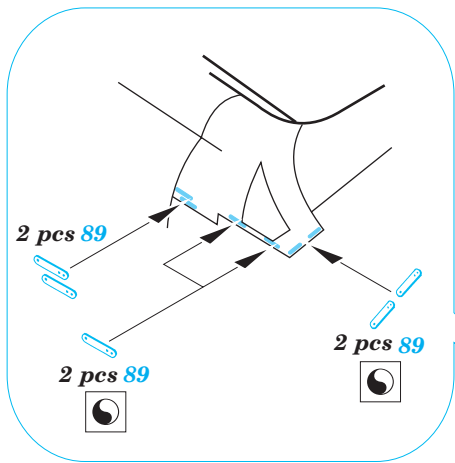

MH-60G Pave Hawk exterior

1/35 scale detail set for Academy/MRC kit • sada detailů pro model Academy/MRC 1/35

eduard

32 158

-  APPLY EXPRESS MASK AND PAINT BEFORE GLUING
POUŽIT EXPRESS MASK NABARVIT PŘED SLEPENÍM
-  SYMMETRICAL ASSEMBLY
SYMETRICKÁ MONTÁŽ
-  REMOVE
ODSTRANIT
-  GRIND
OBROUSIT
-  DRILL HOLE
VRTAT OTVOR
-  BEND
OHNOUT
-  OPTION
VOLBA
-  REPLACE
NAHRADIT

ORIGINAL KIT PARTS
PŮVODNÍ DÍLY STAVEBNICE
 PHOTO-ETCHED PARTS
LEPTANÉ DÍLY
 PARTS TO BE REMOVED
DÍLY K ODSTRANĚNÍ
 FILL
TMELIT

References :
 Sqdn/Signal Publ. No.5519 - UH-60 Black Hawk Walk Around
 Sqdn/Signal Publ. No.1133 - H-60 Black Hawk in Action
 WWP - UH-60A Black Hawk in Detail
 Squadron/Signal Publ. No. 1133 - H-60 Black Hawk in Action
 KOKU-FAN No.485 May 1993