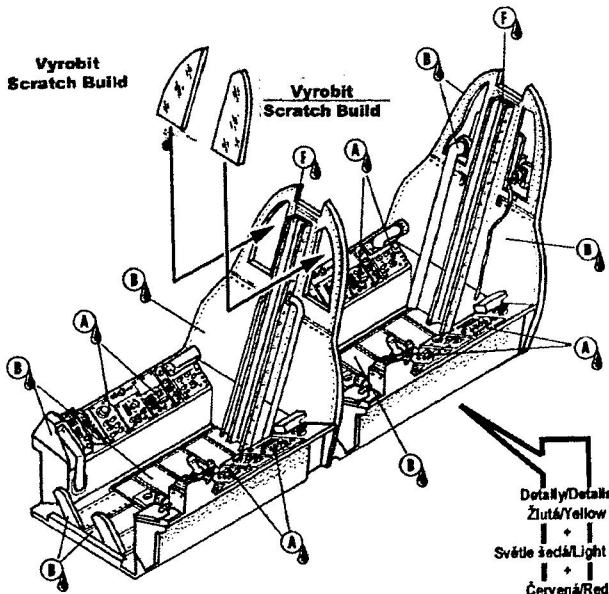

2x

Přední přístrojový panel
Front instrument panel

for Trumpeter

Zadní přístrojový panel
Rear instrument panel

Vyrobít
Scratch Build

Vyrobít
Scratch Build

Detaily/Details
Žlutá/Yellow
+
Světlá šedá/Light Grey
+
Červená/Red
+
Bílá/White

for Trumpeter

(KIT PART)

(KIT PART)