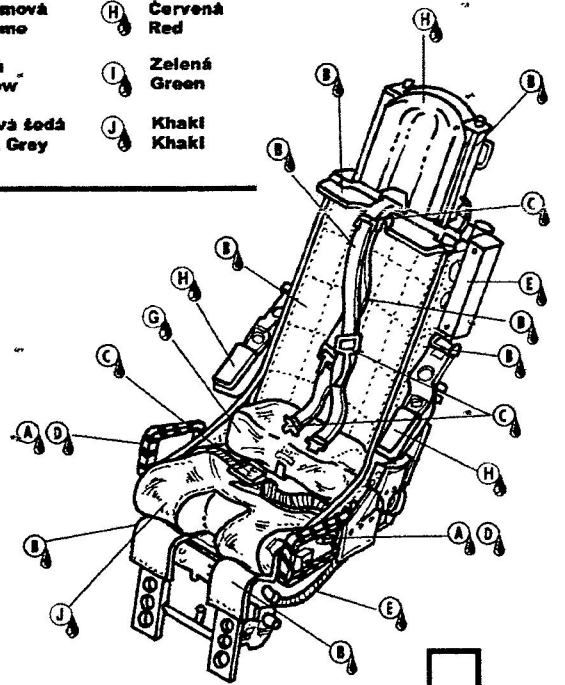

2x

Přední přístrojový panel
Front instrument panel

for Trumpeter

Zadní přístrojový panel
Rear instrument panel

Vyrobít
Scratch Build

Vyrobít
Scratch Build

Detaily/Details
Žlutá/Yellow
+
Světlá šedá/Light Grey
+
Červená/Red
+
Bílá/White