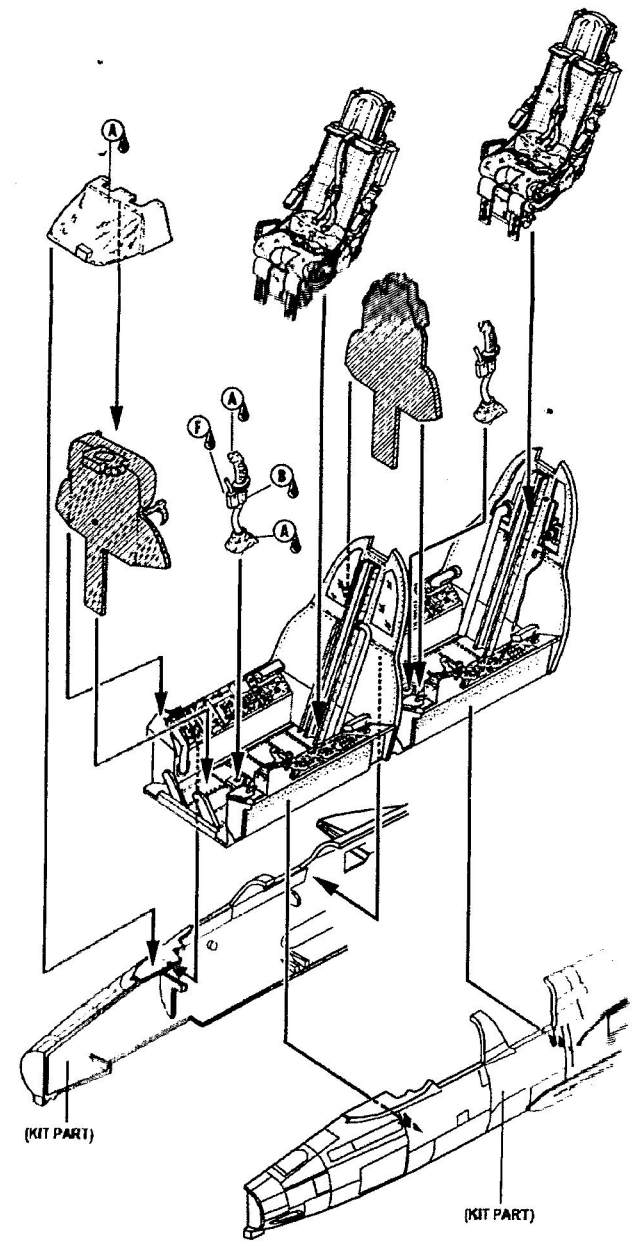

2x

Přední přístrojový panel
Front instrument panel

for Trumpeter

Zadní přístrojový panel
Rear instrument panel

Vyrobít
Scratch Build

Vyrobít
Scratch Build

Detaily/Details
Žlutá/Yellow
+
Světlá šedá/Light Grey
+
Červená/Red
+
Bílá/White

for Trumpeter

(KIT PART)

(KIT PART)