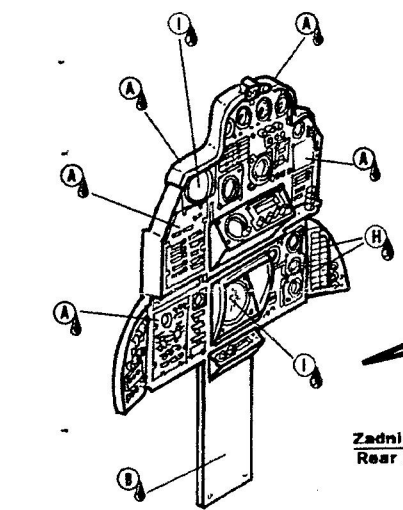

2x

Přední přístrojový panel
Front instrument panel

for Trumpeter

Zadní přístrojový panel
Rear instrument panel

Vyrobít
Scratch Build

Vyrobít
Scratch Build

Detaily/Details
Žlutá/Yellow
+
Světlá šedá/Light Grey
+
Červená/Red
+
Bílá/White

for Trumpeter

(KIT PART)

(KIT PART)