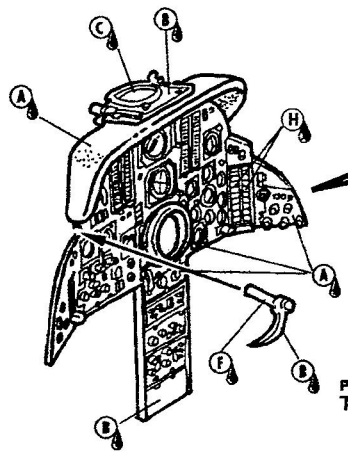

2x

Přední přístrojový panel
Front instrument panel

for Trumpeter

Zadní přístrojový panel
Rear instrument panel

Vyrobít
Scratch Build

Vyrobít
Scratch Build

Detaily/Details
Žlutá/Yellow
+
Světlá šedá/Light Grey
+
Červená/Red
+
Bílá/White

for Trumpeter

(KIT PART)

(KIT PART)