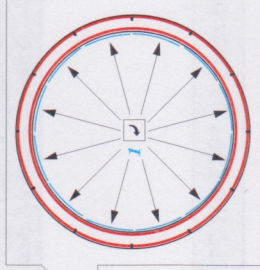

★ APPLY EXPRESS MASK AND PAINT BEFORE GLUING
POUŽÍTE EXPRESS MASK NÁBARVIT PŘED SLEPENÍM
SYMMETRICAL ASSEMBLY
SYMETRICKÁ MONTÁŽ

☾ REMOVE
ODSTRANIT

⚙ DRILL HOLE
VRTAT OTVOR

🔪 COLORED ETCHED PARTS
LEPTANÉ BARVENÉ DÍLY

🔪 ETCHED PARTS
LEPTANÉ NEBARVENÉ DÍLY

📦 ORIGINAL KIT PARTS
PŮVODNÍ DÍLY STAVEBNICE

☒ BEND
OHNOUT

☐ OPTION
VARIANTA

☐ REBRACE
NÁHRADIT

☐ ?
?

☐ ?
?

ORIGINAL KIT PARTS
PŮVODNÍ DÍLY STAVEBNICE

PHOTO-ETCHED PARTS
LEPTANÉ DÍLY

PARTS TO BE REMOVED
DÍLY K ODSTRANĚNÍ

FILL
TĚMELIT

2 sets

F113, F114