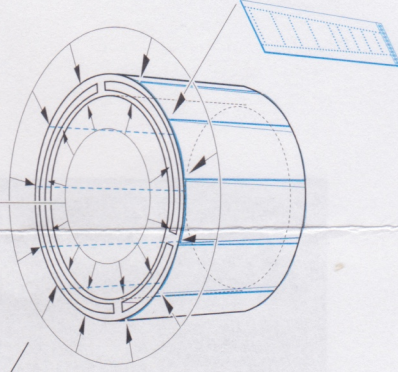

**🔪** COLORED ETCHED PARTS  
 LEPTANÉ BARVENÉ DÍLY

**🔪** ETCHED PARTS  
 LEPTANÉ NEBARVENÉ DÍLY

**📦** ORIGINAL KIT PARTS  
 PŮVODNÍ DÍLY STAVEBNICE

BEND  
 OHNOUT

OPTION  
 VARIANTA

REBRACE  
 NÁHRADIT

?  
 ?

?  
 ?

ORIGINAL KIT PARTS  
 PŮVODNÍ DÍLY STAVEBNICE

PHOTO-ETCHED PARTS  
 LEPTANÉ DÍLY

PARTS TO BE REMOVED  
 DÍLY K ODSTRANĚNÍ

FILL  
 TĚMELIT

## 2 sets

F113, F114

1  12 pcs

## 2 sets

F124+F123

F121+F122

3  12 pcs

2  12 pcs