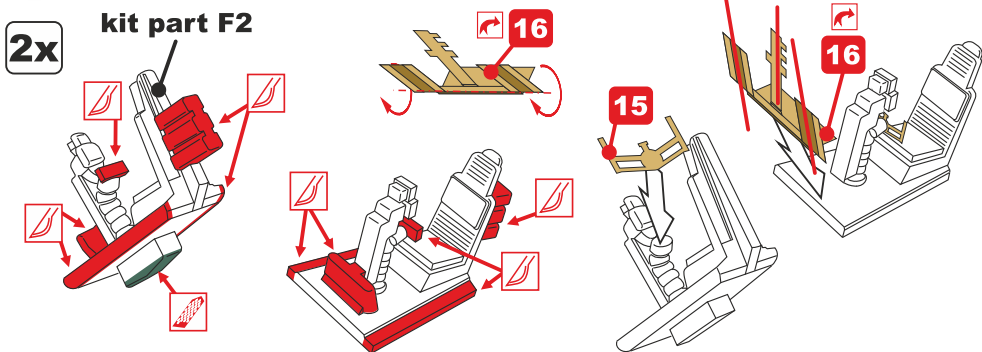

**WARNING!**

This set contains small and sharp parts. Work carefully in ventilated and well-lit room. Safety glasses are recommended. This product is not suitable for children 14 years or younger.

- remove odstranit**
- option volba**
- opposite side protější strana**
- bend ohnout**
- drill vrtat**
- grind brousit**
- fill vytmelit**
- PE part kovový díl**
- resin part resinový díl**
- decals part obtiskový díl**
- mask part maska díl**

greenstrawberry

**2**<sub>3</sub>

greenstrawberry

**3**<sub>3</sub>

greenstrawberry

**4**<sub>3</sub>

greenstrawberry

greenstrawberry