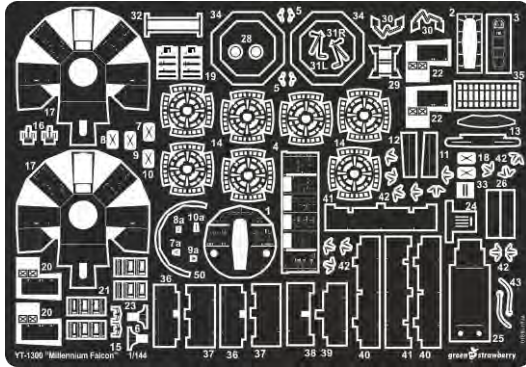

# YT-1300 "Millennium Falcon"

sticker

Tento výrobek obsahuje kovové detaily pro úpravu a vylepšení plastového modelu. Pro přesnou aplikaci kovových dílů může být zapotřebí přizpůsobit díly upravovaného modelu.