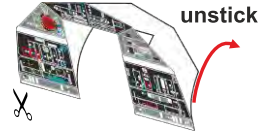

# YT-1300 "Millennium Falcon"

sticker

Tento výrobek obsahuje kovové detaily pro úpravu a vylepšení plastového modelu. Pro přesnou aplikaci kovových dílů může být zapotřebí přizpůsobit díly upravovaného modelu.

**VAROVÁNÍ!**

Tento set obsahuje malé a ostré díly. Pracujete ve větrané a dobře osvětlené místnosti. Doporučujeme použít ochranné brýle. Tento výrobek není vhodný pro děti mladší 14let.

This product contains metal detail parts for upgrading scale plastic models. When upgrading the model some cutting or corrections may be necessary for parts to fit accurately.

**WARNING!**

This set contains small and sharp parts. Work carefully in ventilated and well-lit room. Safety glasses are recommended. This product is not suitable for children 14 years or younger.

- remove odstranit**
- option volba**
- opposite side protější strana**
- bend ohnout**
- drill vrtat**
- grind brousit**
- fill vytmelit**
- PE part kovový díl**
- resin part resinový díl**
- decals part obtiskový díl**
- mask part maska díl**