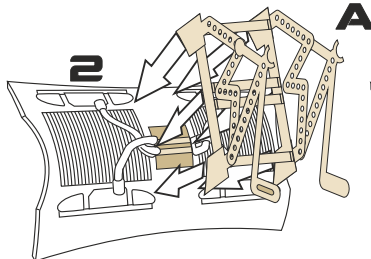

WARNING!

This set contains small and sharp parts. Work carefully in ventilated and well-lit room. Safety glasses are recommended. This product is not suitable for children 14 years or younger.

- **remove odstranit**
- **option volba**
- **opposite side protější strana**
- **bend ohnout**
- **drill vrtat**
- **grind brousit**
- **fill vytmelit**
- **PE part kovový díl**
- **resin part resinový díl**
- **decals part obtiskový díl**
- **mask part maska díl**

greenstrawberry