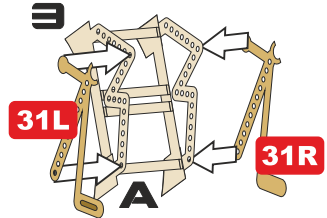

WARNING!

This set contains small and sharp parts. Work carefully in ventilated and well-lit room. Safety glasses are recommended. This product is not suitable for children 14 years or younger.

- **remove odstranit**
- **option volba**
- **opposite side protější strana**
- **bend ohnout**
- **drill vrtat**
- **grind brousit**
- **fill vytmelit**
- **PE part kovový díl**
- **resin part resinový díl**
- **decals part obtiskový díl**
- **mask part maska díl**

greenstrawberry