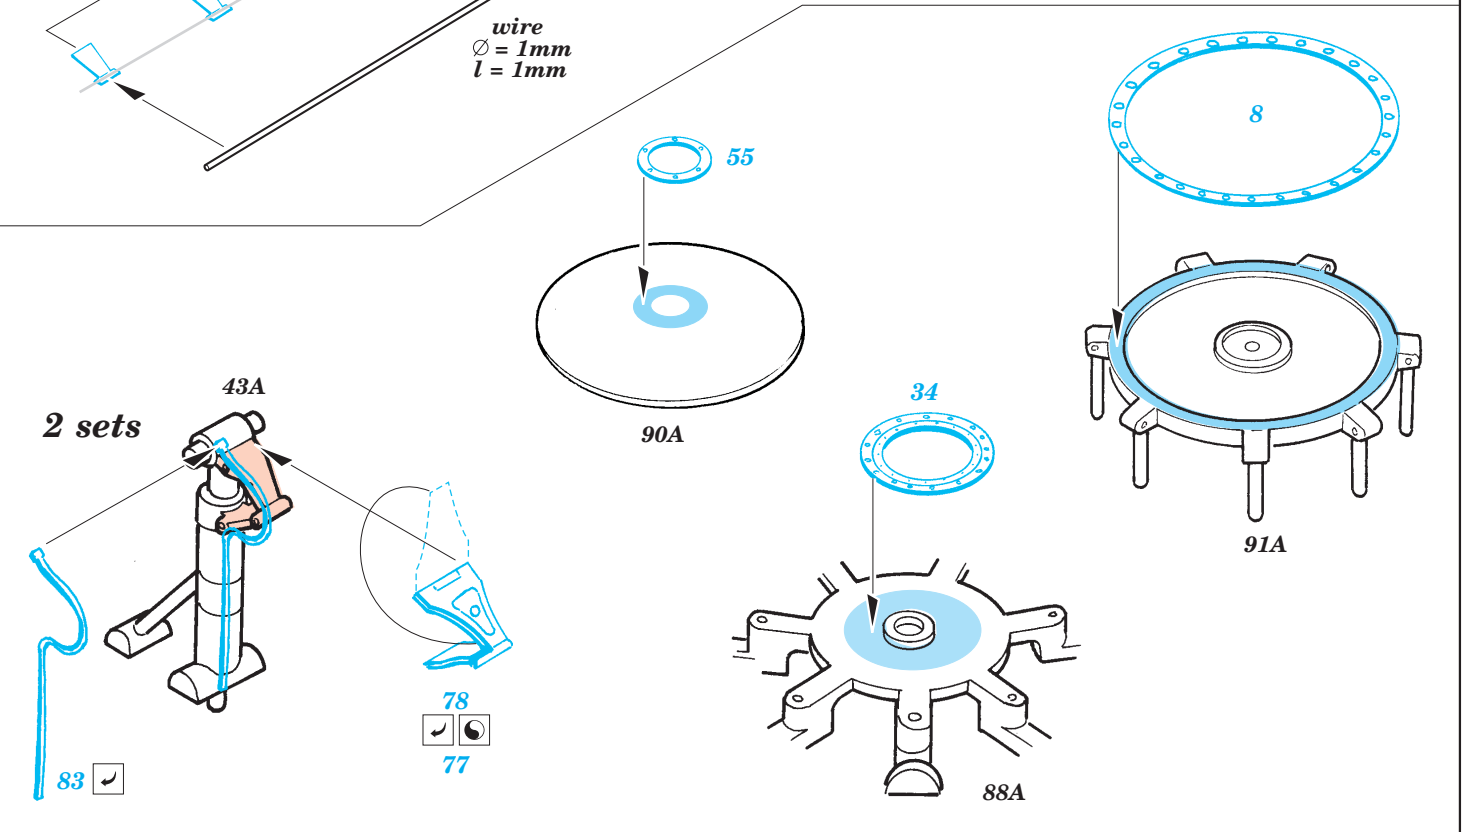

MH-53E Sea Dragon exterior

eduard

72 466

1/72 scale detail set for Italeri kit • sada detailů pro model 1/72 Italeri

- ★ APPLY EXPRESS MASK AND PAINT BEFORE GLUING
POUŤ IT EXPRESS MASK NABARVIT PŘED SLEPENÍM
- ☉ SYMMETRICAL ASSEMBLY
SYMETRICKÁ MONTÁ
- REMOVE
ODSTRANIT
- ▨ GRIND
OBROUSIT
- ⊥ DRILL HOLE
VRTAT OTVOR
- ↪ BEND
OHNOUT
- ❓ OPTION
VOLBA
- Ⓜ REPLACE
NAHRADIT

ORIGINAL KIT PARTS
PŮVODNÍ DÍLY STAVEBNICE

PHOTO-ETCHED PARTS
LEPTANÉ DÍLY

PARTS TO BE REMOVED
DÍLY K ODSTRANĚNÍ

FILL
TMELIT

wire
 $\varnothing = 1\text{mm}$
 $l = 1\text{mm}$

References: - CLOSE-UP No.2 CH-53E & MH-53E Super Stallion & Sea Dragon