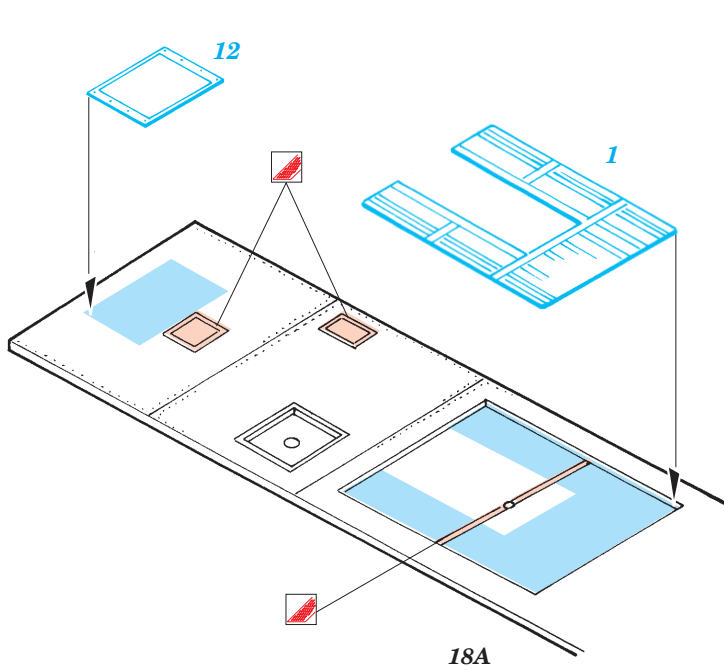

MH-53E Sea Dragon exterior

eduard

72 466

1/72 scale detail set for Italeri kit • sada detailů pro model 1/72 Italeri

- ★ APPLY EXPRESS MASK AND PAINT BEFORE GLUING
POUŤ IT EXPRESS MASK NABARVIT PŘED SLEPENÍM
- ☉ SYMMETRICAL ASSEMBLY
SYMETRICKÁ MONTÁ
- REMOVE
ODSTRANIT
- ▨ GRIND
OBROUSIT
- ⊥ DRILL HOLE
VRTAT OTVOR
- ↪ BEND
OHNOUT
- ❓ OPTION
VOLBA
- Ⓜ REPLACE
NAHRADIT

ORIGINAL KIT PARTS
PŮVODNÍ DÍLY STAVEBNICE

PHOTO-ETCHED PARTS
LEPTANÉ DÍLY

PARTS TO BE REMOVED
DÍLY K ODSTRANĚNÍ

FILL
TMELIT

wire
 $\varnothing = 1\text{mm}$
 $l = 1\text{mm}$

References: - CLOSE-UP No.2 CH-53E & MH-53E Super Stallion & Sea Dragon