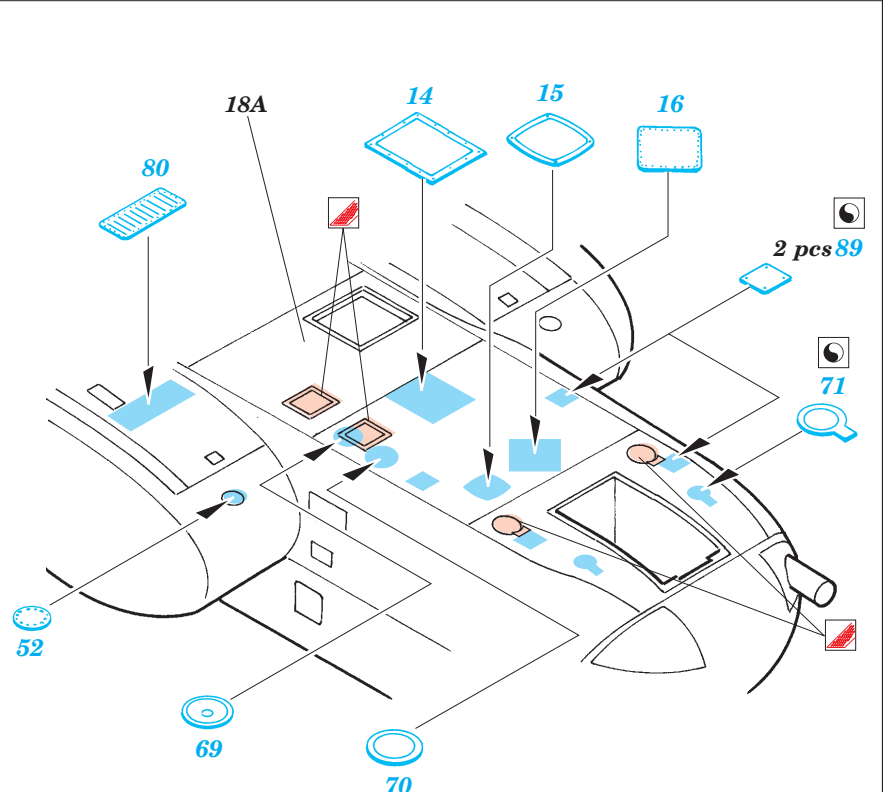

MH-53E Sea Dragon exterior

eduard

72 466

1/72 scale detail set for Italeri kit • sada detailů pro model 1/72 Italeri

- ★ APPLY EXPRESS MASK AND PAINT BEFORE GLUING
POUŤ IT EXPRESS MASK NABARVIT PŘED SLEPENÍM
- ☉ SYMMETRICAL ASSEMBLY
SYMETRICKÁ MONTÁ
- REMOVE
ODSTRANIT
- ▨ GRIND
OBROUSIT
- ⊥ DRILL HOLE
VRTAT OTVOR
- ↪ BEND
OHNOUT
- ❓ OPTION
VOLBA
- Ⓜ REPLACE
NAHRADIT

ORIGINAL KIT PARTS
PŮVODNÍ DÍLY STAVEBNICE

PHOTO-ETCHED PARTS
LEPTANÉ DÍLY

PARTS TO BE REMOVED
DÍLY K ODSTRANĚNÍ

FILL
TMELIT

wire
 $\varnothing = 1\text{mm}$
 $l = 1\text{mm}$

References: - CLOSE-UP No.2 CH-53E & MH-53E Super Stallion & Sea Dragon