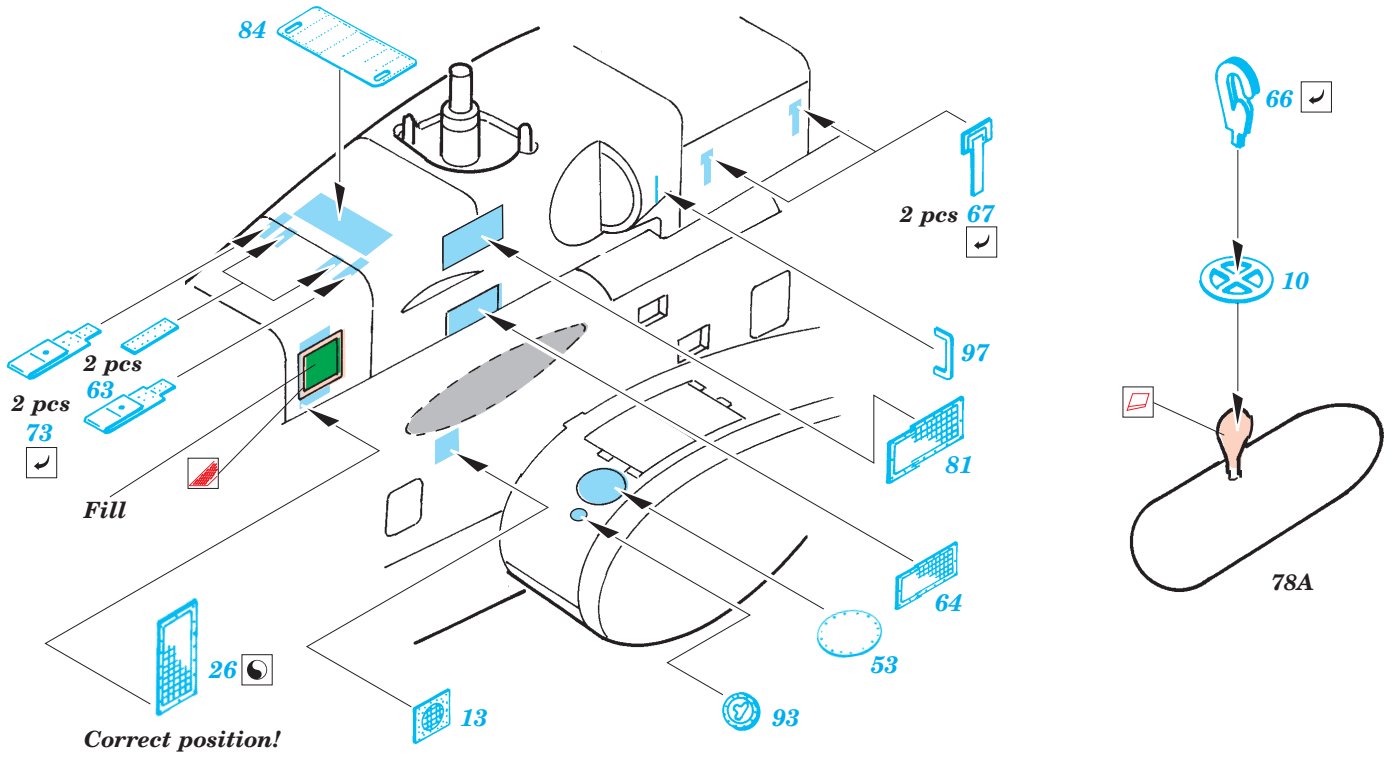

MH-53E Sea Dragon exterior

eduard

72 466

1/72 scale detail set for Italeri kit • sada detailů pro model 1/72 Italeri

- ★ APPLY EXPRESS MASK AND PAINT BEFORE GLUING
POUŤ IT EXPRESS MASK NABARVIT PŘED SLEPENÍM
- ☉ SYMMETRICAL ASSEMBLY
SYMETRICKÁ MONTÁ
- REMOVE
ODSTRANIT
- ▨ GRIND
OBROUSIT
- ⊥ DRILL HOLE
VRTAT OTVOR
- ↪ BEND
OHNOUT
- ❓ OPTION
VOLBA
- Ⓜ REPLACE
NAHRADIT

ORIGINAL KIT PARTS
PŮVODNÍ DÍLY STAVEBNICE

PHOTO-ETCHED PARTS
LEPTANÉ DÍLY

PARTS TO BE REMOVED
DÍLY K ODSTRANĚNÍ

FILL
TMELIT

wire
 $\varnothing = 1\text{mm}$
 $l = 1\text{mm}$

References: - CLOSE-UP No.2 CH-53E & MH-53E Super Stallion & Sea Dragon