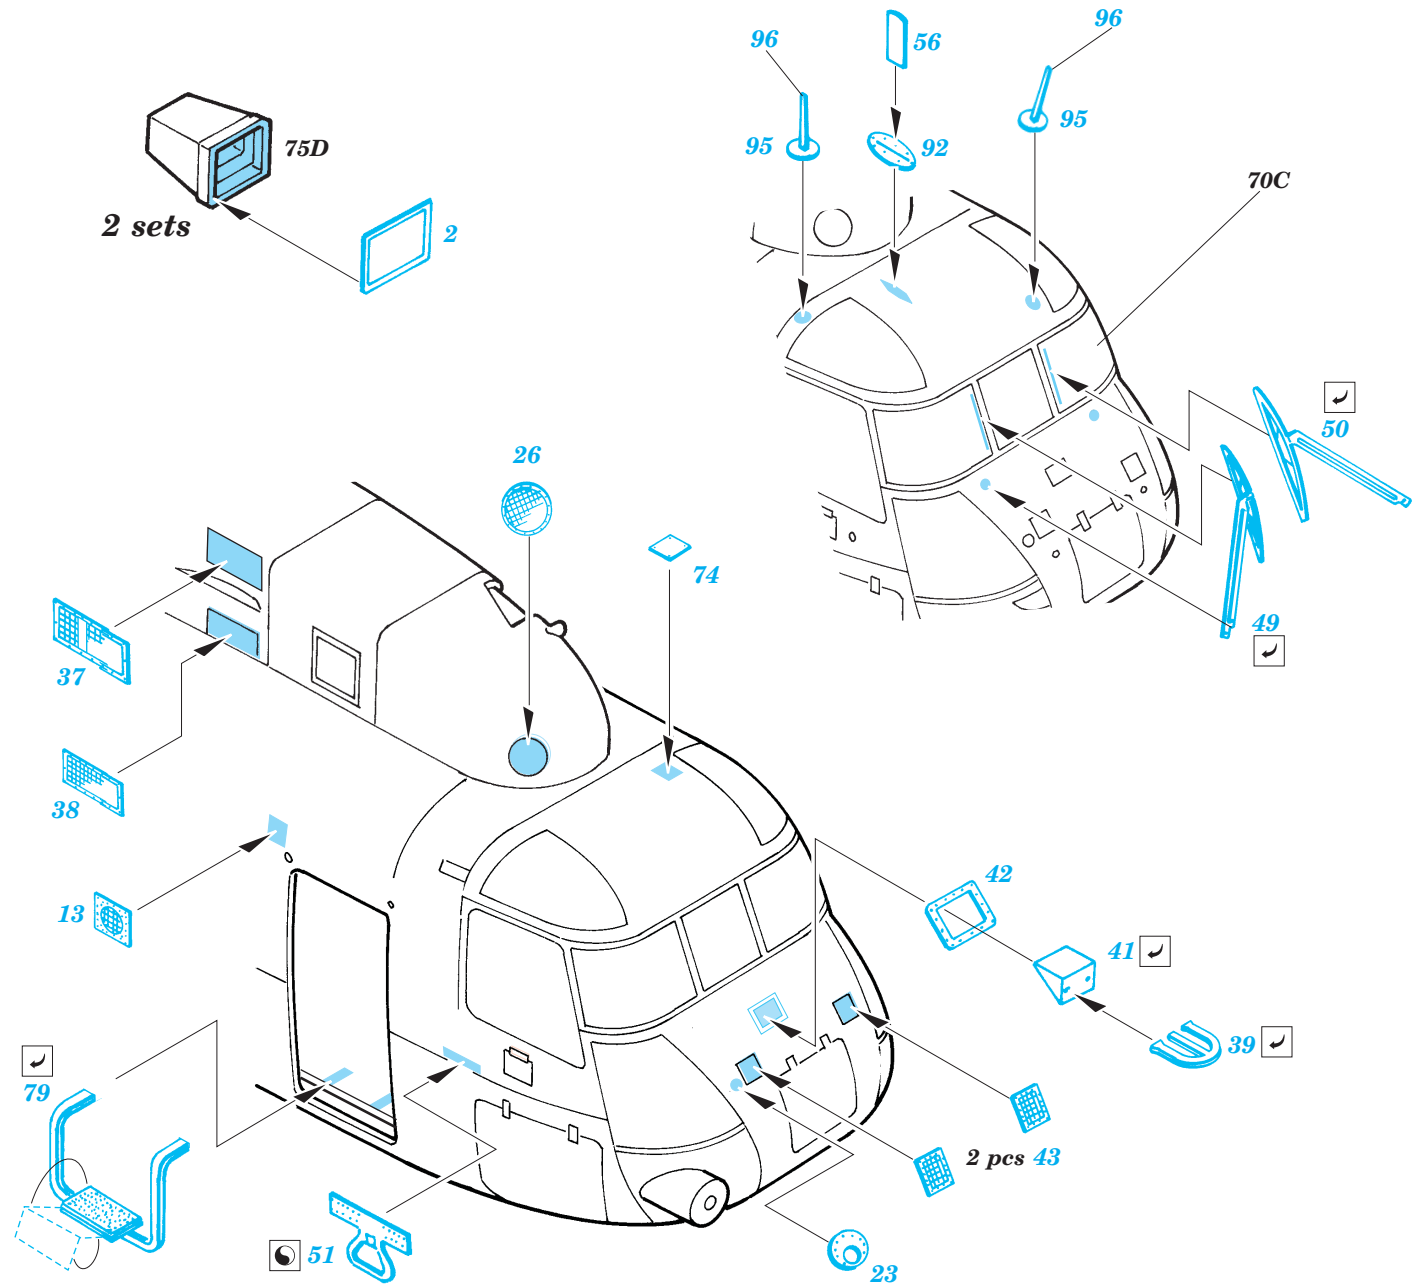

MH-53E Sea Dragon exterior

eduard

72 466

1/72 scale detail set for Italeri kit • sada detailů pro model 1/72 Italeri

- ★ APPLY EXPRESS MASK AND PAINT BEFORE GLUING
POUŤ IT EXPRESS MASK NABARVIT PŘED SLEPENÍM
- ☉ SYMMETRICAL ASSEMBLY
SYMETRICKÁ MONTÁ
- REMOVE
ODSTRANIT
- ▨ GRIND
OBROUSIT
- ⊥ DRILL HOLE
VRTAT OTVOR
- ↪ BEND
OHNOUT
- ❓ OPTION
VOLBA
- Ⓜ REPLACE
NAHRADIT

ORIGINAL KIT PARTS
PŮVODNÍ DÍLY STAVEBNICE

PHOTO-ETCHED PARTS
LEPTANÉ DÍLY

PARTS TO BE REMOVED
DÍLY K ODSTRANĚNÍ

FILL
TMELIT

wire
 $\varnothing = 1\text{mm}$
 $l = 1\text{mm}$

References: - CLOSE-UP No.2 CH-53E & MH-53E Super Stallion & Sea Dragon