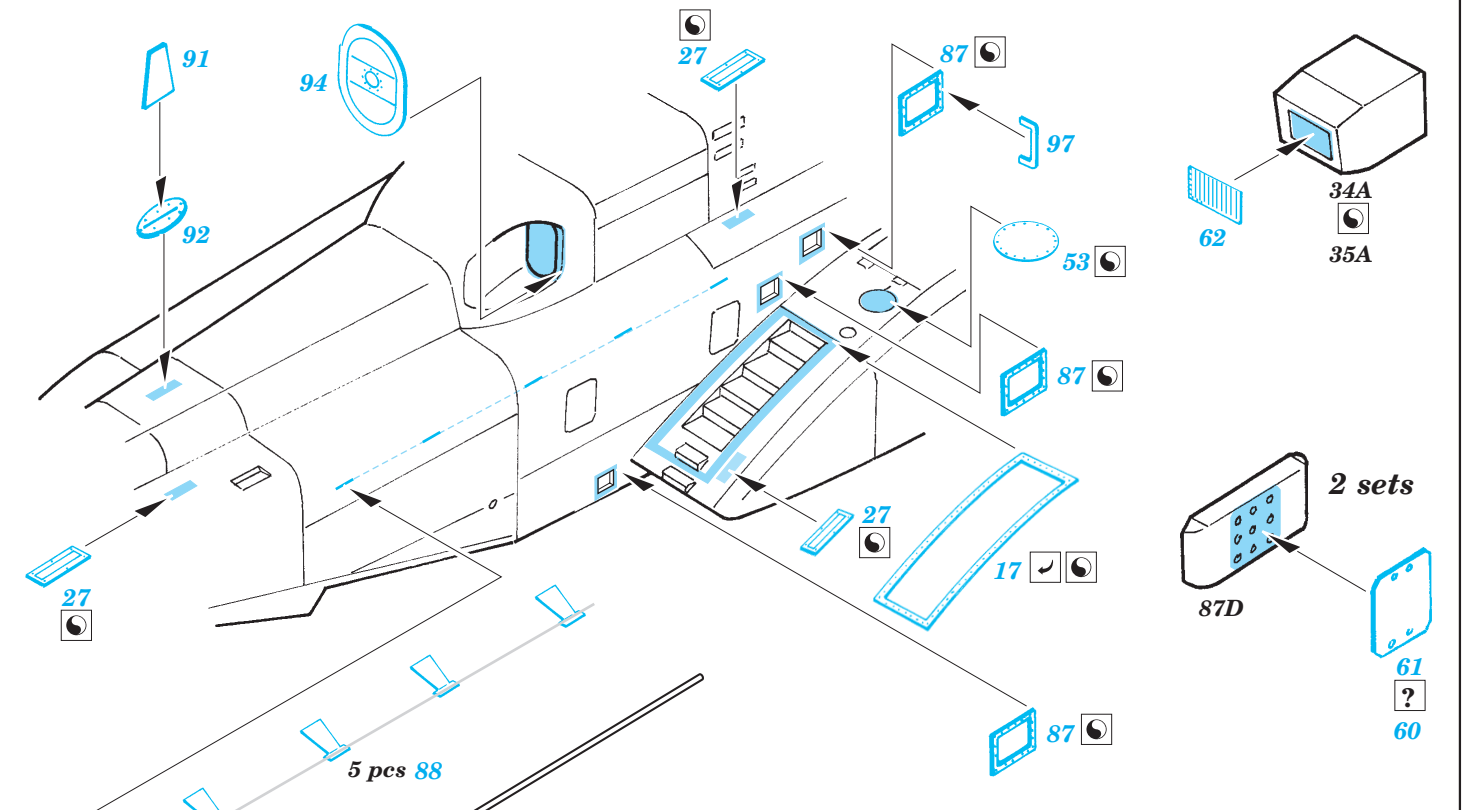

ORIGINAL KIT PARTS
PŮVODNÍ DÍLY STAVEBNICE

PHOTO-ETCHED PARTS
LEPTANÉ DÍLY

PARTS TO BE REMOVED
DÍLY K ODSTRANĚNÍ

FILL
TMELIT

wire
 $\varnothing = 1\text{mm}$
 $l = 1\text{mm}$

References: - CLOSE-UP No.2 CH-53E & MH-53E Super Stallion & Sea Dragon