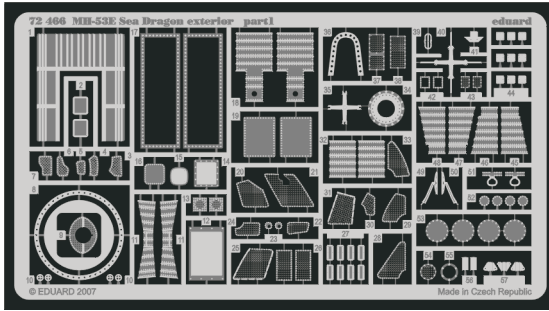

MH-53E Sea Dragon exterior

eduard

72 466

1/72 scale detail set for Italeri kit • sada detailů pro model 1/72 Italeri

- ★ APPLY EXPRESS MASK AND PAINT BEFORE GLUING
POUŤ IT EXPRESS MASK NABARVIT PŘED SLEPENÍM
- ☉ SYMMETRICAL ASSEMBLY
SYMETRICKÁ MONTÁ
- REMOVE
ODSTRANIT
- ▨ GRIND
OBROUSIT
- ⊥ DRILL HOLE
VRTAT OTVOR
- ↪ BEND
OHNOUT
- ❓ OPTION
VOLBA
- Ⓜ REPLACE
NAHRADIT

ORIGINAL KIT PARTS
PŮVODNÍ DÍLY STAVEBNICE

PHOTO-ETCHED PARTS
LEPTANÉ DÍLY

PARTS TO BE REMOVED
DÍLY K ODSTRANĚNÍ

FILL
TMELIT

wire
 $\varnothing = 1\text{mm}$
 $l = 1\text{mm}$

References: - CLOSE-UP No.2 CH-53E & MH-53E Super Stallion & Sea Dragon