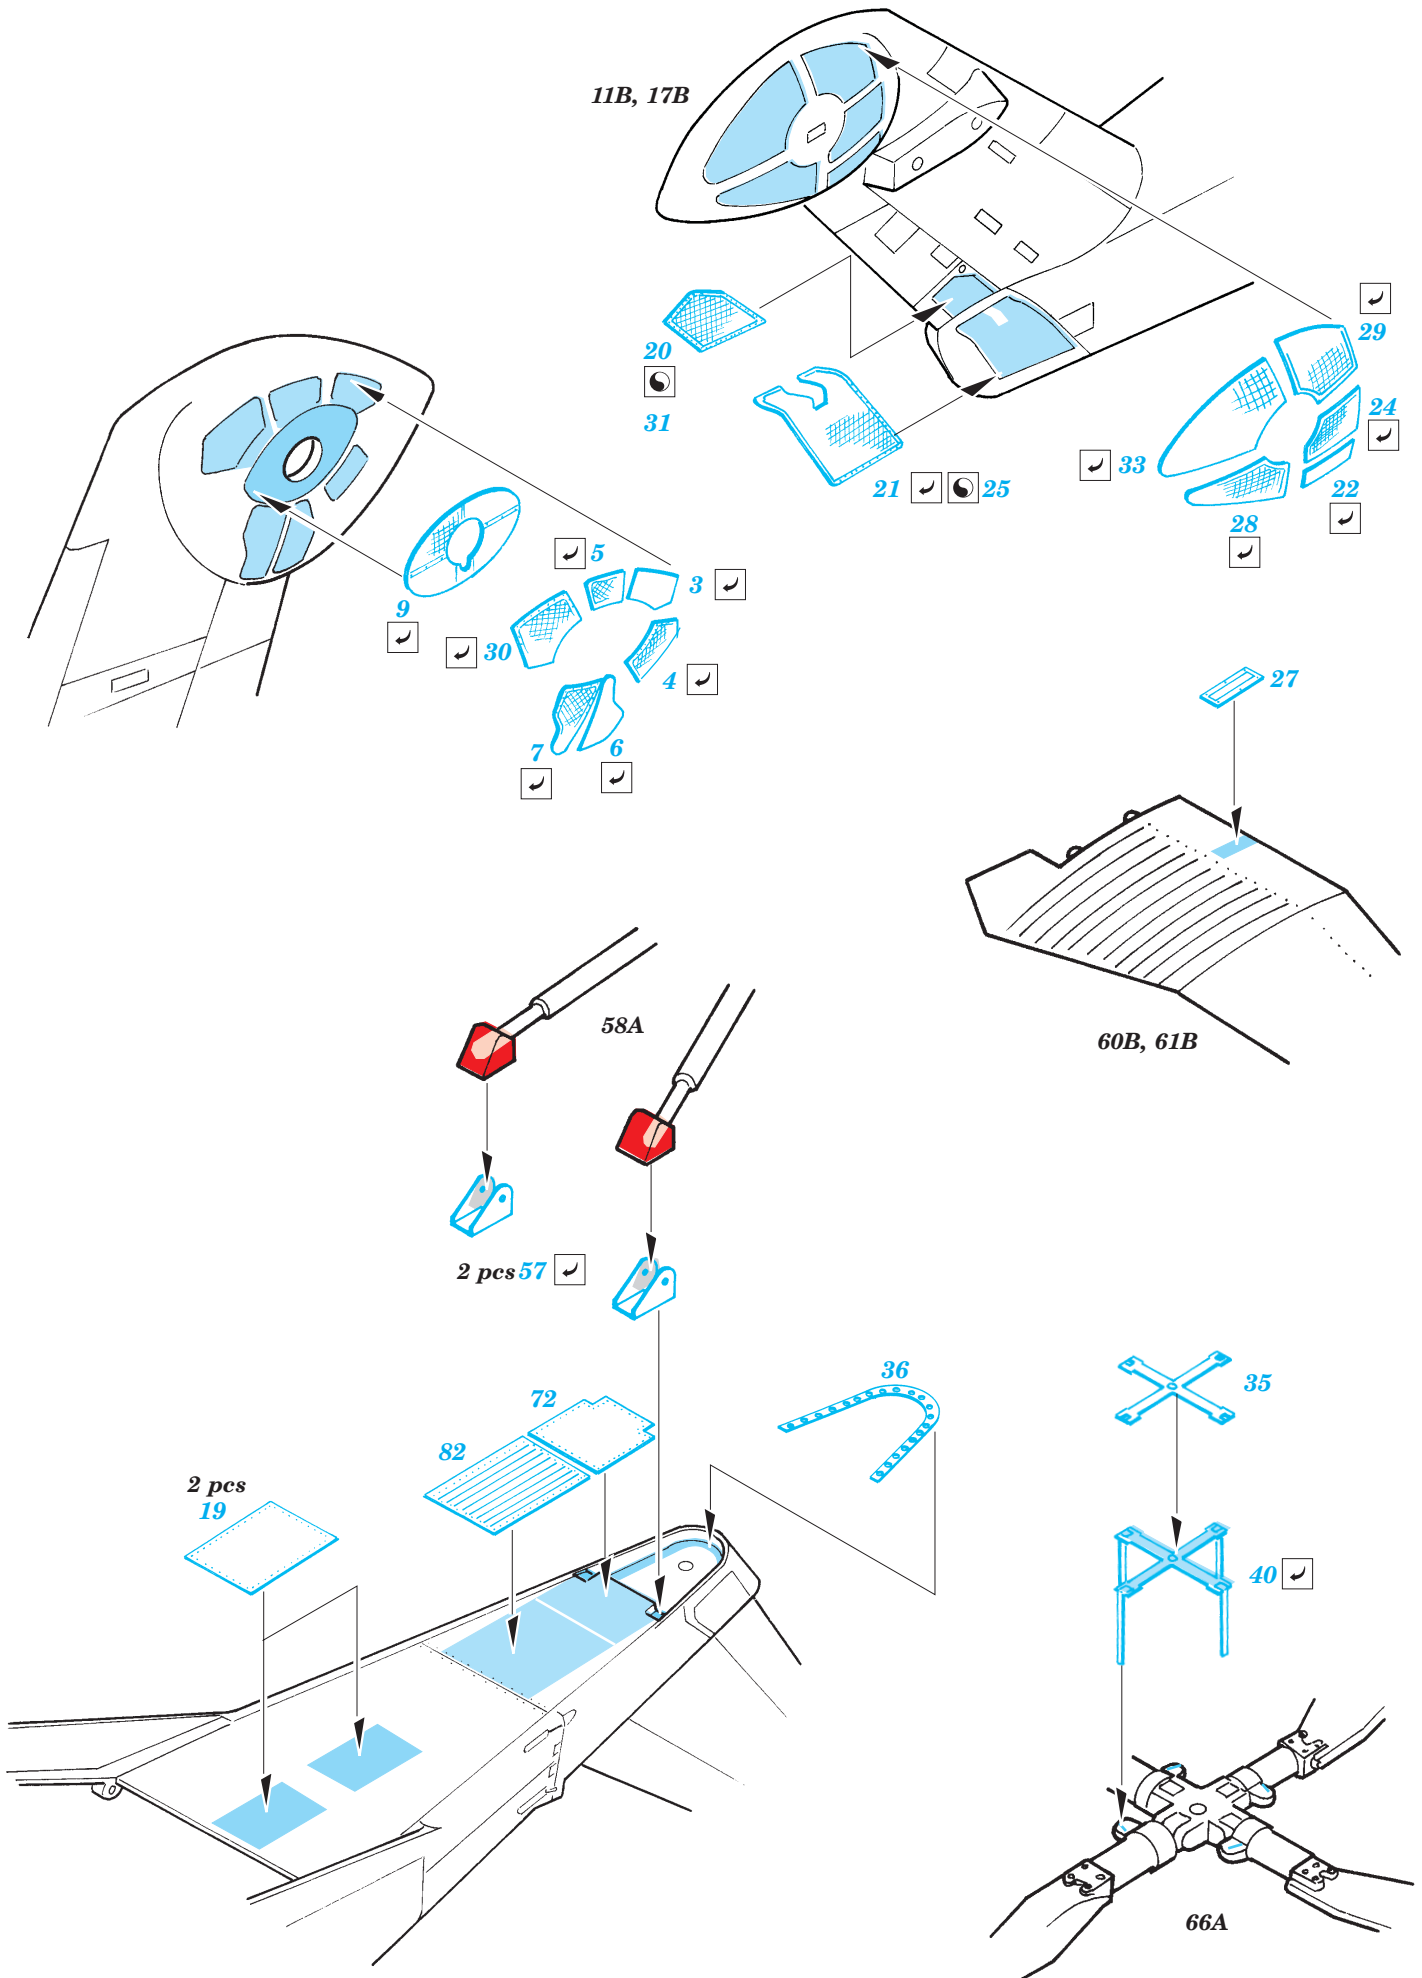

MH-53E Sea Dragon exterior

eduard

72 466

1/72 scale detail set for Italeri kit • sada detailů pro model 1/72 Italeri

- ★ APPLY EXPRESS MASK AND PAINT BEFORE GLUING
POUŤ IT EXPRESS MASK NABARVIT PŘED SLEPENÍM
- ☉ SYMMETRICAL ASSEMBLY
SYMETRICKÁ MONTÁ
- REMOVE
ODSTRANIT
- ▨ GRIND
OBROUSIT
- ⊥ DRILL HOLE
VRTAT OTVOR
- ↪ BEND
OHNOUT
- ❓ OPTION
VOLBA
- Ⓜ REPLACE
NAHRADIT

ORIGINAL KIT PARTS
PŮVODNÍ DÍLY STAVEBNICE

PHOTO-ETCHED PARTS
LEPTANÉ DÍLY

PARTS TO BE REMOVED
DÍLY K ODSTRANĚNÍ

FILL
TMELIT

wire
 $\varnothing = 1\text{mm}$
 $l = 1\text{mm}$

References: - CLOSE-UP No.2 CH-53E & MH-53E Super Stallion & Sea Dragon