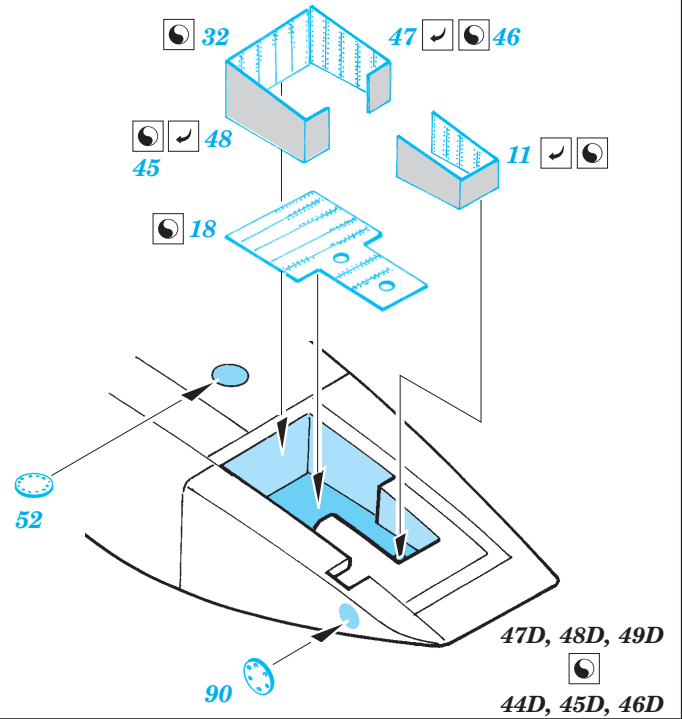

MH-53E Sea Dragon exterior

eduard

72 466

1/72 scale detail set for Italeri kit • sada detailů pro model 1/72 Italeri

- ★ APPLY EXPRESS MASK AND PAINT BEFORE GLUING
POUŤ IT EXPRESS MASK NABARVIT PŘED SLEPENÍM
- ☉ SYMMETRICAL ASSEMBLY
SYMETRICKÁ MONTÁ
- REMOVE
ODSTRANIT
- ▨ GRIND
OBROUSIT
- ⊥ DRILL HOLE
VRTAT OTVOR
- ↪ BEND
OHNOUT
- ❓ OPTION
VOLBA
- Ⓜ REPLACE
NAHRADIT

ORIGINAL KIT PARTS
PŮVODNÍ DÍLY STAVEBNICE

PHOTO-ETCHED PARTS
LEPTANÉ DÍLY

PARTS TO BE REMOVED
DÍLY K ODSTRANĚNÍ

FILL
TMELIT

wire
 $\varnothing = 1\text{mm}$
 $l = 1\text{mm}$

References: - CLOSE-UP No.2 CH-53E & MH-53E Super Stallion & Sea Dragon