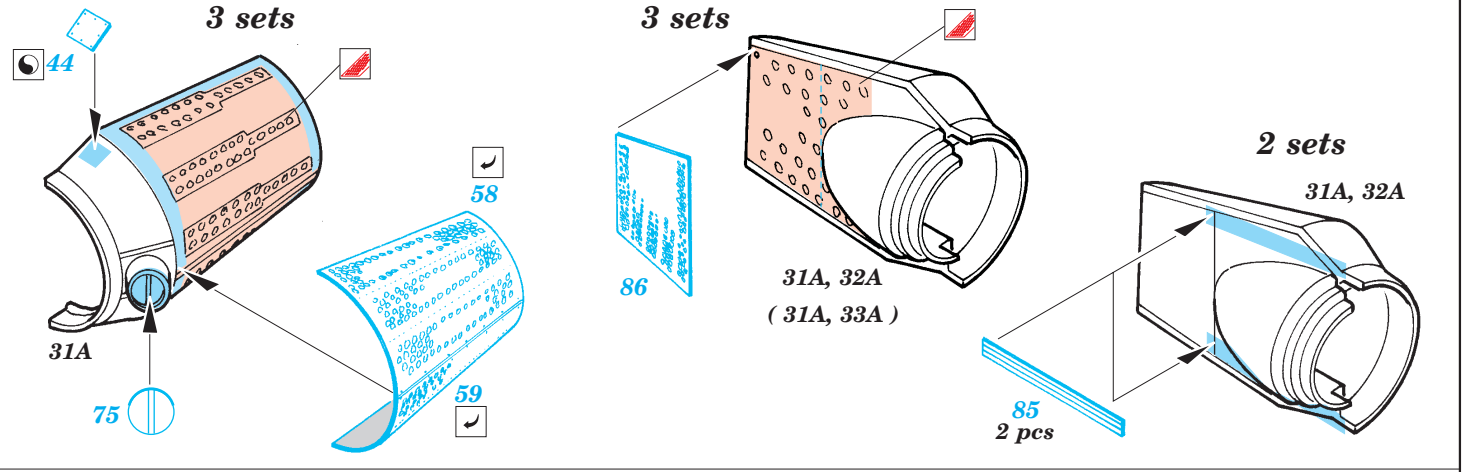

MH-53E Sea Dragon exterior

eduard

72 466

1/72 scale detail set for Italeri kit • sada detailů pro model 1/72 Italeri

- ★ APPLY EXPRESS MASK AND PAINT BEFORE GLUING
POUŤ IT EXPRESS MASK NABARVIT PŘED SLEPENÍM
- ☉ SYMMETRICAL ASSEMBLY
SYMETRICKÁ MONTÁ
- REMOVE
ODSTRANIT
- ▨ GRIND
OBROUSIT
- ⊥ DRILL HOLE
VRTAT OTVOR
- ↪ BEND
OHNOUT
- ❓ OPTION
VOLBA
- Ⓜ REPLACE
NAHRADIT

ORIGINAL KIT PARTS
PŮVODNÍ DÍLY STAVEBNICE

PHOTO-ETCHED PARTS
LEPTANÉ DÍLY

PARTS TO BE REMOVED
DÍLY K ODSTRANĚNÍ

FILL
TMELIT

wire
 $\varnothing = 1\text{mm}$
 $l = 1\text{mm}$

References: - CLOSE-UP No.2 CH-53E & MH-53E Super Stallion & Sea Dragon