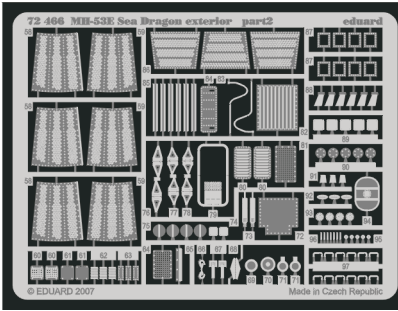

MH-53E Sea Dragon exterior

eduard

72 466

1/72 scale detail set for Italeri kit • sada detailů pro model 1/72 Italeri

- ★ APPLY EXPRESS MASK AND PAINT BEFORE GLUING
POUŤ IT EXPRESS MASK NABARVIT PŘED SLEPENÍM
- ☉ SYMMETRICAL ASSEMBLY
SYMETRICKÁ MONTÁ
- REMOVE
ODSTRANIT
- ▨ GRIND
OBROUSIT
- ⊥ DRILL HOLE
VRTAT OTVOR
- ↪ BEND
OHNOUT
- ❓ OPTION
VOLBA
- Ⓜ REPLACE
NAHRADIT

ORIGINAL KIT PARTS
PŮVODNÍ DÍLY STAVEBNICE

PHOTO-ETCHED PARTS
LEPTANÉ DÍLY

PARTS TO BE REMOVED
DÍLY K ODSTRANĚNÍ

FILL
TMELIT

wire
 $\varnothing = 1\text{mm}$
 $l = 1\text{mm}$

References: - CLOSE-UP No.2 CH-53E & MH-53E Super Stallion & Sea Dragon