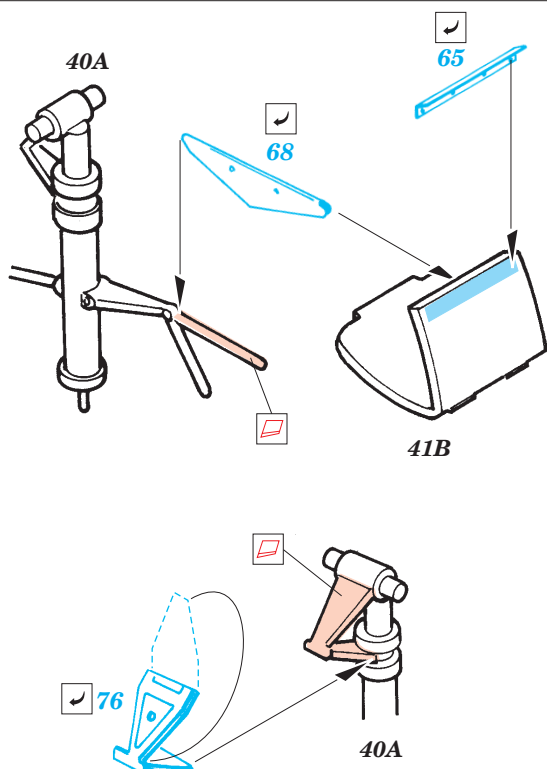

MH-53E Sea Dragon exterior

eduard

72 466

1/72 scale detail set for Italeri kit • sada detailů pro model 1/72 Italeri

- ★ APPLY EXPRESS MASK AND PAINT BEFORE GLUING
POUŤ IT EXPRESS MASK NABARVIT PŘED SLEPENÍM
- ☉ SYMMETRICAL ASSEMBLY
SYMETRICKÁ MONTÁ
- REMOVE
ODSTRANIT
- ▨ GRIND
OBROUSIT
- ⊥ DRILL HOLE
VRTAT OTVOR
- ↪ BEND
OHNOUT
- ❓ OPTION
VOLBA
- Ⓜ REPLACE
NAHRADIT

ORIGINAL KIT PARTS
PŮVODNÍ DÍLY STAVEBNICE

PHOTO-ETCHED PARTS
LEPTANÉ DÍLY

PARTS TO BE REMOVED
DÍLY K ODSTRANĚNÍ

FILL
TMELIT

wire
 $\varnothing = 1\text{mm}$
 $l = 1\text{mm}$

References: - CLOSE-UP No.2 CH-53E & MH-53E Super Stallion & Sea Dragon