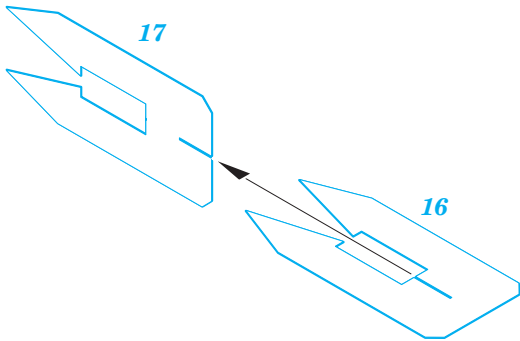

# Pe-2 exterior

eduard

detail set for 1/48 ZVEZDA No. 4809 kit • sada detailů pro stavebnici 1/48 ZVEZDA No. 4809

**48 871**

- APPLY EXPRESS MASK AND PAINT BEFORE GLUING  
POUŽIT EXPRESS MASK NABARVIT PŘED SLEPENÍM
- SYMMETRICAL ASSEMBLY  
SYMETRICKÁ MONTÁŽ
- REMOVE  
ODSTRANIT
- GRIND  
OBROUSIT
- DRILL HOLE  
VRTAT OTVOR
- BEND  
OHNOUT
- OPTION  
VOLBA
- REPLACE  
NAHRADIT
- COLORED ETCHED PARTS  
LEPTANÉ BAREVNÉ DÍLY
- ETCHED PARTS  
LEPTANÉ NEBAREVNÉ DÍLY
- ORIGINAL KIT PARTS  
PŮVODNÍ DÍLY STAVEBNICE

ORIGINAL KIT PARTS  
PŮVODNÍ DÍLY STAVEBNICE

PHOTO-ETCHED PARTS  
LEPTANÉ DÍLY

PARTS TO BE REMOVED  
DÍLY K ODSTRANĚNÍ

FILL  
TMELIT

2 sets

A28 [ ] A29

8 pcs.

F19 [ ] F20

B3 [ ] B4

2 sets

4 sets