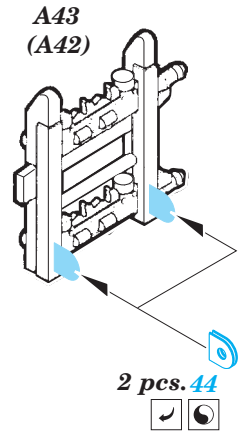

# Pe-2 exterior

eduard

detail set for 1/48 ZVEZDA No. 4809 kit • sada detailů pro stavebnici 1/48 ZVEZDA No. 4809

**48 871**

- APPLY EXPRESS MASK AND PAINT BEFORE GLUING  
POUŽIT EXPRESS MASK NABARVIT PŘED SLEPENÍM
- SYMMETRICAL ASSEMBLY  
SYMETRICKÁ MONTÁŽ
- REMOVE  
ODSTRANIT
- GRIND  
OBROUSIT
- DRILL HOLE  
VRTAT OTVOR
- BEND  
OHNOUT
- OPTION  
VOLBA
- REPLACE  
NAHRADIT
- COLORED ETCHED PARTS  
LEPTANÉ BAREVNÉ DÍLY
- ETCHED PARTS  
LEPTANÉ NEBAREVNÉ DÍLY
- ORIGINAL KIT PARTS  
PŮVODNÍ DÍLY STAVEBNICE

ORIGINAL KIT PARTS  
PŮVODNÍ DÍLY STAVEBNICE

PHOTO-ETCHED PARTS  
LEPTANÉ DÍLY

PARTS TO BE REMOVED  
DÍLY K ODSTRANĚNÍ

FILL  
TMELIT

2 sets

A28 [ ] A29

8 pcs.

F19 [ ] F20

B3 [ ] B4

2 sets

4 sets