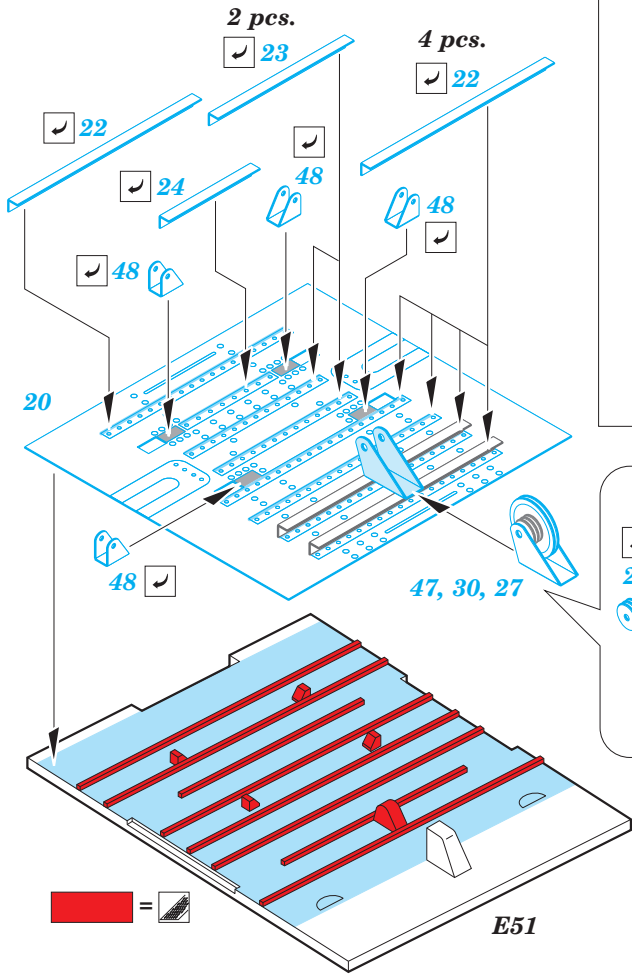

# Pe-2 exterior

eduard

detail set for 1/48 ZVEZDA No. 4809 kit • sada detailů pro stavebnici 1/48 ZVEZDA No. 4809

**48 871**

- APPLY EXPRESS MASK AND PAINT BEFORE GLUING  
POUŽIT EXPRESS MASK NABARVIT PŘED SLEPENÍM
- SYMMETRICAL ASSEMBLY  
SYMETRICKÁ MONTÁŽ
- REMOVE  
ODSTRANIT
- GRIND  
OBROUSIT
- DRILL HOLE  
VRTAT OTVOR
- BEND  
OHNOUT
- OPTION  
VOLBA
- REPLACE  
NAHRADIT
- COLORED ETCHED PARTS  
LEPTANÉ BAREVNÉ DÍLY
- ETCHED PARTS  
LEPTANÉ NEBAREVNÉ DÍLY
- ORIGINAL KIT PARTS  
PŮVODNÍ DÍLY STAVEBNICE

ORIGINAL KIT PARTS  
PŮVODNÍ DÍLY STAVEBNICE

PHOTO-ETCHED PARTS  
LEPTANÉ DÍLY

PARTS TO BE REMOVED  
DÍLY K ODSTRANĚNÍ

FILL  
TMELIT

2 sets

A28 [ ] A29

8 pcs.

F19 [ ] F20

B3 [ ] B4

2 sets

4 sets