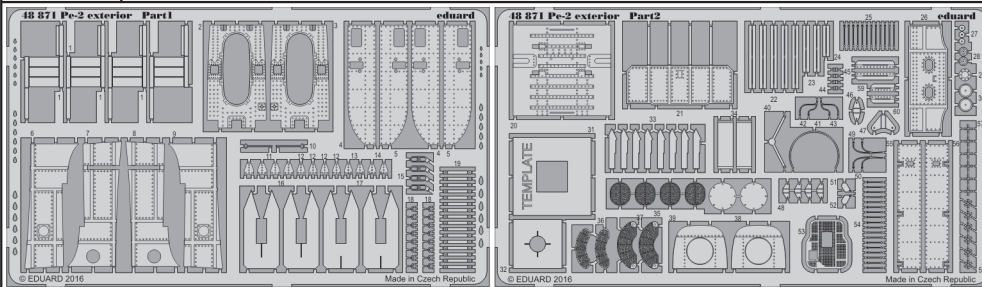

# Pe-2 exterior

eduard

detail set for 1/48 ZVEZDA No. 4809 kit • sada detailů pro stavebnici 1/48 ZVEZDA No. 4809

**48 871**

- APPLY EXPRESS MASK AND PAINT BEFORE GLUING  
POUŽIT EXPRESS MASK NABARVIT PŘED SLEPENÍM
- SYMMETRICAL ASSEMBLY  
SYMETRICKÁ MONTÁŽ
- REMOVE  
ODSTRANIT
- GRIND  
OBROUSIT
- DRILL HOLE  
VRTAT OTVOR
- BEND  
OHNOUT
- OPTION  
VOLBA
- REPLACE  
NAHRADIT
- COLORED ETCHED PARTS  
LEPTANÉ BAREVNÉ DÍLY
- ETCHED PARTS  
LEPTANÉ NEBAREVNÉ DÍLY
- ORIGINAL KIT PARTS  
PŮVODNÍ DÍLY STAVEBNICE

ORIGINAL KIT PARTS  
PŮVODNÍ DÍLY STAVEBNICE

PHOTO-ETCHED PARTS  
LEPTANÉ DÍLY

PARTS TO BE REMOVED  
DÍLY K ODSTRANĚNÍ

FILL  
TMELIT

2 sets

A28 [ ] A29

8 pcs.

F19 [ ] F20

B3 [ ] B4

2 sets

4 sets