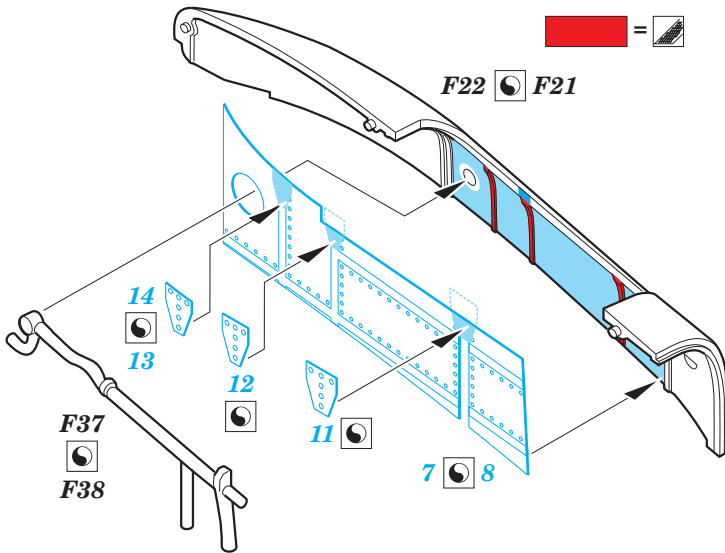

# Pe-2 exterior

eduard

detail set for 1/48 ZVEZDA No. 4809 kit • sada detailů pro stavebnici 1/48 ZVEZDA No. 4809

**48 871**

- APPLY EXPRESS MASK AND PAINT BEFORE GLUING  
POUŽIT EXPRESS MASK NABARVIT PŘED SLEPENÍM
- SYMMETRICAL ASSEMBLY  
SYMETRICKÁ MONTÁŽ
- REMOVE  
ODSTRANIT
- GRIND  
OBROUSIT
- DRILL HOLE  
VRTAT OTVOR
- BEND  
OHNOUT
- OPTION  
VOLBA
- REPLACE  
NAHRADIT
- COLORED ETCHED PARTS  
LEPTANÉ BAREVNÉ DÍLY
- ETCHED PARTS  
LEPTANÉ NEBAREVNÉ DÍLY
- ORIGINAL KIT PARTS  
PŮVODNÍ DÍLY STAVEBNICE

ORIGINAL KIT PARTS  
PŮVODNÍ DÍLY STAVEBNICE

PHOTO-ETCHED PARTS  
LEPTANÉ DÍLY

PARTS TO BE REMOVED  
DÍLY K ODSTRANĚNÍ

FILL  
TMELIT

2 sets

A28 [ ] A29

8 pcs.

F19 [ ] F20

B3 [ ] B4

2 sets

4 sets