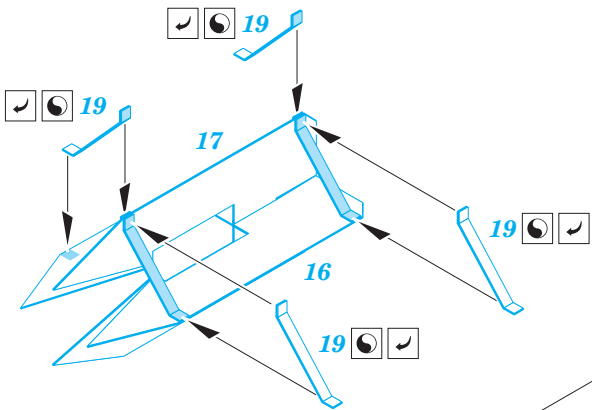

# Pe-2 exterior

eduard

detail set for 1/48 ZVEZDA No. 4809 kit • sada detailů pro stavebnici 1/48 ZVEZDA No. 4809

**48 871**

- APPLY EXPRESS MASK AND PAINT BEFORE GLUING  
POUŽIT EXPRESS MASK NABARVIT PŘED SLEPENÍM
- SYMMETRICAL ASSEMBLY  
SYMETRICKÁ MONTÁŽ
- REMOVE  
ODSTRANIT
- GRIND  
OBROUSIT
- DRILL HOLE  
VRTAT OTVOR
- BEND  
OHNOUT
- OPTION  
VOLBA
- REPLACE  
NAHRADIT
- COLORED ETCHED PARTS  
LEPTANÉ BAREVNÉ DÍLY
- ETCHED PARTS  
LEPTANÉ NEBAREVNÉ DÍLY
- ORIGINAL KIT PARTS  
PŮVODNÍ DÍLY STAVEBNICE

ORIGINAL KIT PARTS  
PŮVODNÍ DÍLY STAVEBNICE

PHOTO-ETCHED PARTS  
LEPTANÉ DÍLY

PARTS TO BE REMOVED  
DÍLY K ODSTRANĚNÍ

FILL  
TMELIT

2 sets

A28 [ ] A29

8 pcs.

F19 [ ] F20

B3 [ ] B4

2 sets

4 sets