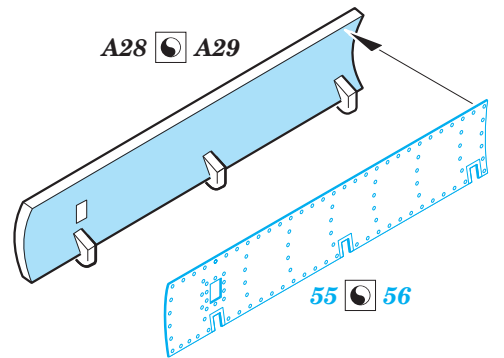

# Pe-2 exterior

eduard

detail set for 1/48 ZVEZDA No. 4809 kit • sada detailů pro stavebnici 1/48 ZVEZDA No. 4809

**48 871**

- APPLY EXPRESS MASK AND PAINT BEFORE GLUING  
POUŽIT EXPRESS MASK NABARVIT PŘED SLEPENÍM
- SYMMETRICAL ASSEMBLY  
SYMETRICKÁ MONTÁŽ
- REMOVE  
ODSTRANIT
- GRIND  
OBROUSIT
- DRILL HOLE  
VRTAT OTVOR
- BEND  
OHNOUT
- OPTION  
VOLBA
- REPLACE  
NAHRADIT
- COLORED ETCHED PARTS  
LEPTANÉ BAREVNÉ DÍLY
- ETCHED PARTS  
LEPTANÉ NEBAREVNÉ DÍLY
- ORIGINAL KIT PARTS  
PŮVODNÍ DÍLY STAVEBNICE

ORIGINAL KIT PARTS  
PŮVODNÍ DÍLY STAVEBNICE

PHOTO-ETCHED PARTS  
LEPTANÉ DÍLY

PARTS TO BE REMOVED  
DÍLY K ODSTRANĚNÍ

FILL  
TMELIT

2 sets

A28 [ ] A29

8 pcs.

F19 [ ] F20

B3 [ ] B4

2 sets

4 sets