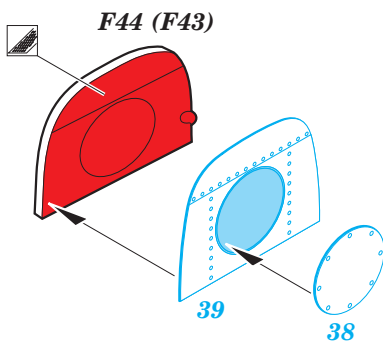

# Pe-2 exterior

eduard

detail set for 1/48 ZVEZDA No. 4809 kit • sada detailů pro stavebnici 1/48 ZVEZDA No. 4809

**48 871**

- APPLY EXPRESS MASK AND PAINT BEFORE GLUING  
POUŽIT EXPRESS MASK NABARVIT PŘED SLEPENÍM
- SYMMETRICAL ASSEMBLY  
SYMETRICKÁ MONTÁŽ
- REMOVE  
ODSTRANIT
- GRIND  
OBROUSIT
- DRILL HOLE  
VRTAT OTVOR
- BEND  
OHNOUT
- OPTION  
VOLBA
- REPLACE  
NAHRADIT
- COLORED ETCHED PARTS  
LEPTANÉ BAREVNÉ DÍLY
- ETCHED PARTS  
LEPTANÉ NEBAREVNÉ DÍLY
- ORIGINAL KIT PARTS  
PŮVODNÍ DÍLY STAVEBNICE

ORIGINAL KIT PARTS  
PŮVODNÍ DÍLY STAVEBNICE

PHOTO-ETCHED PARTS  
LEPTANÉ DÍLY

PARTS TO BE REMOVED  
DÍLY K ODSTRANĚNÍ

FILL  
TMELIT

2 sets

A28 [ ] A29

8 pcs.

F19 [ ] F20

B3 [ ] B4

2 sets

4 sets