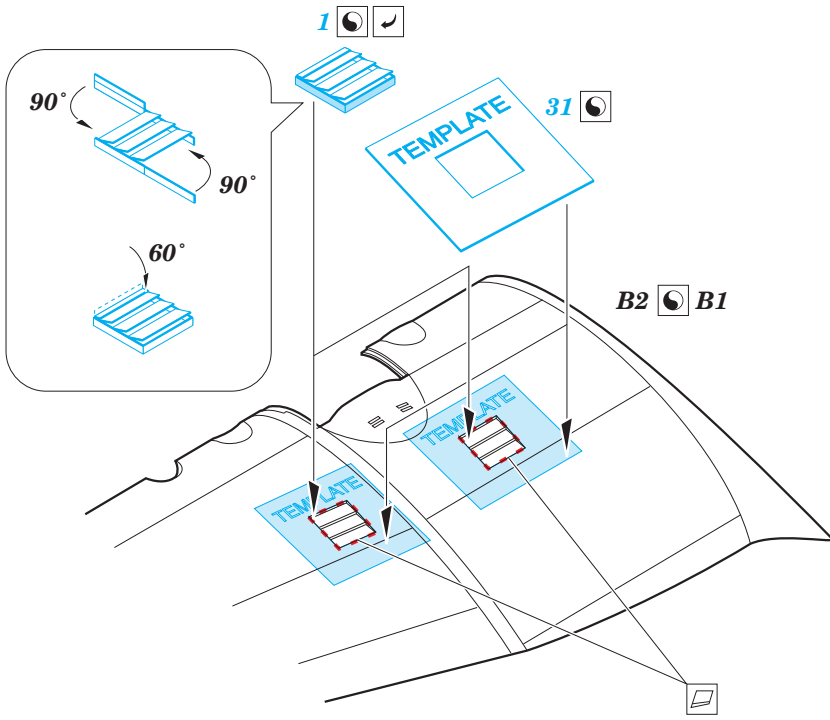

# Pe-2 exterior

eduard

detail set for 1/48 ZVEZDA No. 4809 kit • sada detailů pro stavebnici 1/48 ZVEZDA No. 4809

**48 871**

- APPLY EXPRESS MASK AND PAINT BEFORE GLUING  
POUŽIT EXPRESS MASK NABARVIT PŘED SLEPENÍM
- SYMMETRICAL ASSEMBLY  
SYMETRICKÁ MONTÁŽ
- REMOVE  
ODSTRANIT
- GRIND  
OBROUSIT
- DRILL HOLE  
VRTAT OTVOR
- BEND  
OHNOUT
- OPTION  
VOLBA
- REPLACE  
NAHRADIT
- COLORED ETCHED PARTS  
LEPTANÉ BAREVNÉ DÍLY
- ETCHED PARTS  
LEPTANÉ NEBAREVNÉ DÍLY
- ORIGINAL KIT PARTS  
PŮVODNÍ DÍLY STAVEBNICE

ORIGINAL KIT PARTS  
PŮVODNÍ DÍLY STAVEBNICE

PHOTO-ETCHED PARTS  
LEPTANÉ DÍLY

PARTS TO BE REMOVED  
DÍLY K ODSTRANĚNÍ

FILL  
TMELIT

2 sets

A28 [ ] A29

8 pcs.

F19 [ ] F20

B3 [ ] B4

2 sets

4 sets