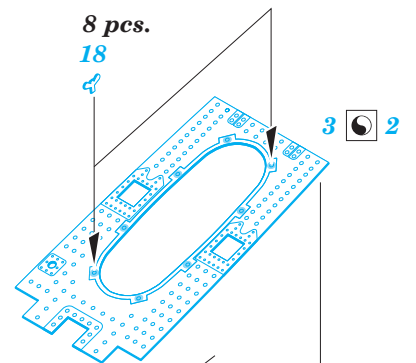

# Pe-2 exterior

eduard

detail set for 1/48 ZVEZDA No. 4809 kit • sada detailů pro stavebnici 1/48 ZVEZDA No. 4809

**48 871**

- APPLY EXPRESS MASK AND PAINT BEFORE GLUING  
POUŽIT EXPRESS MASK NABARVIT PŘED SLEPENÍM
- SYMMETRICAL ASSEMBLY  
SYMETRICKÁ MONTÁŽ
- REMOVE  
ODSTRANIT
- GRIND  
OBROUSIT
- DRILL HOLE  
VRTAT OTVOR
- BEND  
OHNOUT
- OPTION  
VOLBA
- REPLACE  
NAHRADIT
- COLORED ETCHED PARTS  
LEPTANÉ BAREVNÉ DÍLY
- ETCHED PARTS  
LEPTANÉ NEBAREVNÉ DÍLY
- ORIGINAL KIT PARTS  
PŮVODNÍ DÍLY STAVEBNICE

ORIGINAL KIT PARTS  
PŮVODNÍ DÍLY STAVEBNICE

PHOTO-ETCHED PARTS  
LEPTANÉ DÍLY

PARTS TO BE REMOVED  
DÍLY K ODSTRANĚNÍ

FILL  
TMELIT

2 sets

A28 [ ] A29

8 pcs.

F19 [ ] F20

B3 [ ] B4

2 sets

4 sets