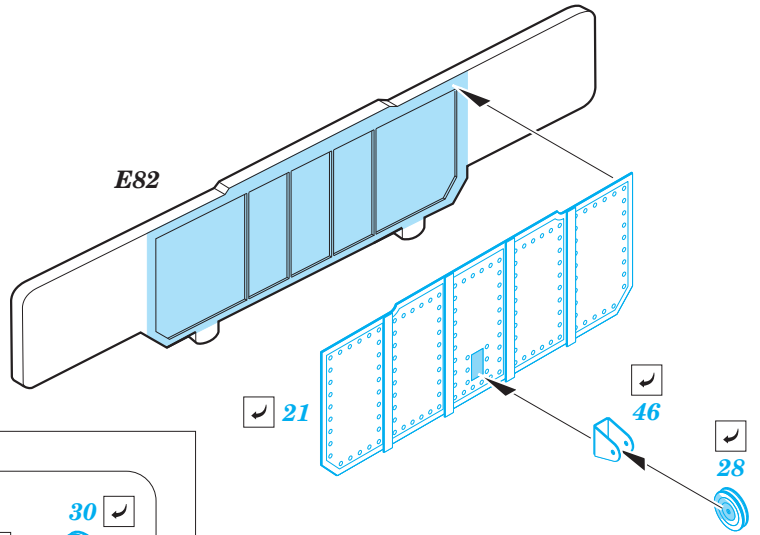

# Pe-2 exterior

eduard

detail set for 1/48 ZVEZDA No. 4809 kit • sada detailů pro stavebnici 1/48 ZVEZDA No. 4809

**48 871**

- APPLY EXPRESS MASK AND PAINT BEFORE GLUING  
POUŽIT EXPRESS MASK NABARVIT PŘED SLEPENÍM
- SYMMETRICAL ASSEMBLY  
SYMETRICKÁ MONTÁŽ
- REMOVE  
ODSTRANIT
- GRIND  
OBROUSIT
- DRILL HOLE  
VRTAT OTVOR
- BEND  
OHNOUT
- OPTION  
VOLBA
- REPLACE  
NAHRADIT
- COLORED ETCHED PARTS  
LEPTANÉ BAREVNÉ DÍLY
- ETCHED PARTS  
LEPTANÉ NEBAREVNÉ DÍLY
- ORIGINAL KIT PARTS  
PŮVODNÍ DÍLY STAVEBNICE

ORIGINAL KIT PARTS  
PŮVODNÍ DÍLY STAVEBNICE

PHOTO-ETCHED PARTS  
LEPTANÉ DÍLY

PARTS TO BE REMOVED  
DÍLY K ODSTRANĚNÍ

FILL  
TMELIT

2 sets

A28 [ ] A29

8 pcs.

F19 [ ] F20

B3 [ ] B4

2 sets

4 sets