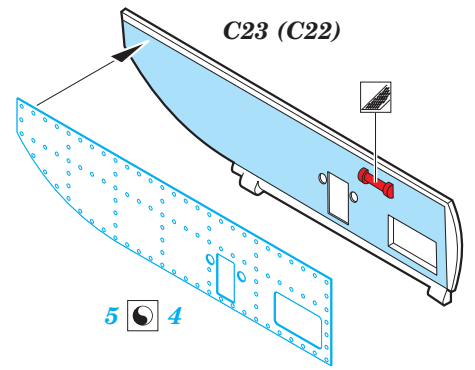

# Pe-2 exterior

eduard

detail set for 1/48 ZVEZDA No. 4809 kit • sada detailů pro stavebnici 1/48 ZVEZDA No. 4809

**48 871**

- APPLY EXPRESS MASK AND PAINT BEFORE GLUING  
POUŽIT EXPRESS MASK NABARVIT PŘED SLEPENÍM
- SYMMETRICAL ASSEMBLY  
SYMETRICKÁ MONTÁŽ
- REMOVE  
ODSTRANIT
- GRIND  
OBROUSIT
- DRILL HOLE  
VRTAT OTVOR
- BEND  
OHNOUT
- OPTION  
VOLBA
- REPLACE  
NAHRADIT
- COLORED ETCHED PARTS  
LEPTANÉ BAREVNÉ DÍLY
- ETCHED PARTS  
LEPTANÉ NEBAREVNÉ DÍLY
- ORIGINAL KIT PARTS  
PŮVODNÍ DÍLY STAVEBNICE

ORIGINAL KIT PARTS  
PŮVODNÍ DÍLY STAVEBNICE

PHOTO-ETCHED PARTS  
LEPTANÉ DÍLY

PARTS TO BE REMOVED  
DÍLY K ODSTRANĚNÍ

FILL  
TMELIT

2 sets

A28 [ ] A29

8 pcs.

F19 [ ] F20

B3 [ ] B4

2 sets

4 sets