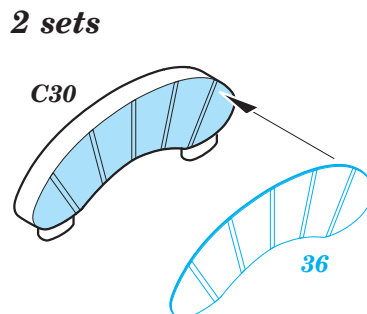

# Pe-2 exterior

eduard

detail set for 1/48 ZVEZDA No. 4809 kit • sada detailů pro stavebnici 1/48 ZVEZDA No. 4809

**48 871**

- APPLY EXPRESS MASK AND PAINT BEFORE GLUING  
POUŽIT EXPRESS MASK NABARVIT PŘED SLEPENÍM
- SYMMETRICAL ASSEMBLY  
SYMETRICKÁ MONTÁŽ
- REMOVE  
ODSTRANIT
- GRIND  
OBROUSIT
- DRILL HOLE  
VRTAT OTVOR
- BEND  
OHNOUT
- OPTION  
VOLBA
- REPLACE  
NAHRADIT
- COLORED ETCHED PARTS  
LEPTANÉ BAREVNÉ DÍLY
- ETCHED PARTS  
LEPTANÉ NEBAREVNÉ DÍLY
- ORIGINAL KIT PARTS  
PŮVODNÍ DÍLY STAVEBNICE

ORIGINAL KIT PARTS  
PŮVODNÍ DÍLY STAVEBNICE

PHOTO-ETCHED PARTS  
LEPTANÉ DÍLY

PARTS TO BE REMOVED  
DÍLY K ODSTRANĚNÍ

FILL  
TMELIT

2 sets

A28 [ ] A29

8 pcs.

F19 [ ] F20

B3 [ ] B4

2 sets

4 sets