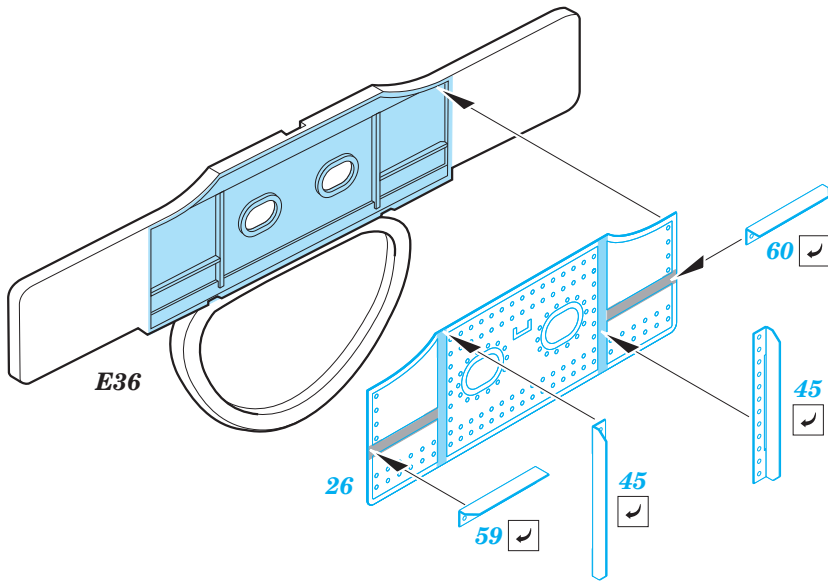

# Pe-2 exterior

eduard

detail set for 1/48 ZVEZDA No. 4809 kit • sada detailů pro stavebnici 1/48 ZVEZDA No. 4809

**48 871**

- APPLY EXPRESS MASK AND PAINT BEFORE GLUING  
POUŽIT EXPRESS MASK NABARVIT PŘED SLEPENÍM
- SYMMETRICAL ASSEMBLY  
SYMETRICKÁ MONTÁŽ
- REMOVE  
ODSTRANIT
- GRIND  
OBROUSIT
- DRILL HOLE  
VRTAT OTVOR
- BEND  
OHNOUT
- OPTION  
VOLBA
- REPLACE  
NAHRADIT
- COLORED ETCHED PARTS  
LEPTANÉ BAREVNÉ DÍLY
- ETCHED PARTS  
LEPTANÉ NEBAREVNÉ DÍLY
- ORIGINAL KIT PARTS  
PŮVODNÍ DÍLY STAVEBNICE

ORIGINAL KIT PARTS  
PŮVODNÍ DÍLY STAVEBNICE

PHOTO-ETCHED PARTS  
LEPTANÉ DÍLY

PARTS TO BE REMOVED  
DÍLY K ODSTRANĚNÍ

FILL  
TMELIT

2 sets

A28 [ ] A29

8 pcs.

F19 [ ] F20

B3 [ ] B4

2 sets

4 sets