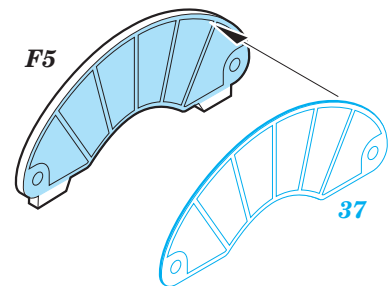

# Pe-2 exterior

eduard

detail set for 1/48 ZVEZDA No. 4809 kit • sada detailů pro stavebnici 1/48 ZVEZDA No. 4809

**48 871**

- APPLY EXPRESS MASK AND PAINT BEFORE GLUING  
POUŽIT EXPRESS MASK NABARVIT PŘED SLEPENÍM
- SYMMETRICAL ASSEMBLY  
SYMETRICKÁ MONTÁŽ
- REMOVE  
ODSTRANIT
- GRIND  
OBROUSIT
- DRILL HOLE  
VRTAT OTVOR
- BEND  
OHNOUT
- OPTION  
VOLBA
- REPLACE  
NAHRADIT
- COLORED ETCHED PARTS  
LEPTANÉ BAREVNÉ DÍLY
- ETCHED PARTS  
LEPTANÉ NEBAREVNÉ DÍLY
- ORIGINAL KIT PARTS  
PŮVODNÍ DÍLY STAVEBNICE

ORIGINAL KIT PARTS  
PŮVODNÍ DÍLY STAVEBNICE

PHOTO-ETCHED PARTS  
LEPTANÉ DÍLY

PARTS TO BE REMOVED  
DÍLY K ODSTRANĚNÍ

FILL  
TMELIT

2 sets

A28 [ ] A29

8 pcs.

F19 [ ] F20