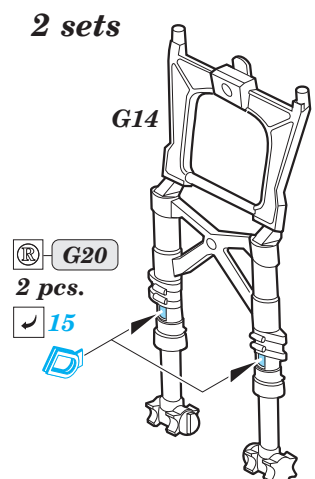

# Pe-2 exterior

eduard

detail set for 1/48 ZVEZDA No. 4809 kit • sada detailů pro stavebnici 1/48 ZVEZDA No. 4809

**48 871**

- APPLY EXPRESS MASK AND PAINT BEFORE GLUING  
POUŽIT EXPRESS MASK NABARVIT PŘED SLEPENÍM
- SYMMETRICAL ASSEMBLY  
SYMETRICKÁ MONTÁŽ
- REMOVE  
ODSTRANIT
- GRIND  
OBROUSIT
- DRILL HOLE  
VRTAT OTVOR
- BEND  
OHNOUT
- OPTION  
VOLBA
- REPLACE  
NAHRADIT
- COLORED ETCHED PARTS  
LEPTANÉ BAREVNÉ DÍLY
- ETCHED PARTS  
LEPTANÉ NEBAREVNÉ DÍLY
- ORIGINAL KIT PARTS  
PŮVODNÍ DÍLY STAVEBNICE

ORIGINAL KIT PARTS  
PŮVODNÍ DÍLY STAVEBNICE

PHOTO-ETCHED PARTS  
LEPTANÉ DÍLY

PARTS TO BE REMOVED  
DÍLY K ODSTRANĚNÍ

FILL  
TMELIT

2 sets

A28 [ ] A29

8 pcs.

F19 [ ] F20

B3 [ ] B4

2 sets

4 sets