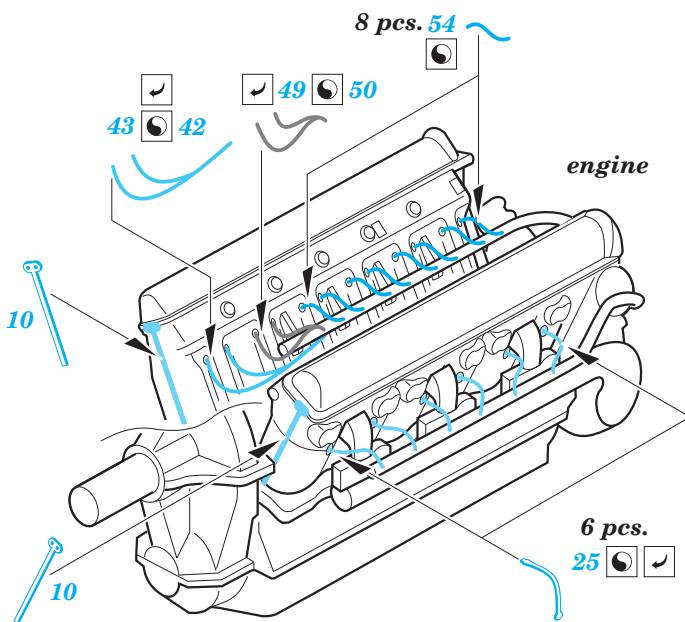

# Pe-2 exterior

eduard

detail set for 1/48 ZVEZDA No. 4809 kit • sada detailů pro stavebnici 1/48 ZVEZDA No. 4809

**48 871**

- APPLY EXPRESS MASK AND PAINT BEFORE GLUING  
POUŽIT EXPRESS MASK NABARVIT PŘED SLEPENÍM
- SYMMETRICAL ASSEMBLY  
SYMETRICKÁ MONTÁŽ
- REMOVE  
ODSTRANIT
- GRIND  
OBROUSIT
- DRILL HOLE  
VRTAT OTVOR
- BEND  
OHNOUT
- OPTION  
VOLBA
- REPLACE  
NAHRADIT
- COLORED ETCHED PARTS  
LEPTANÉ BAREVNÉ DÍLY
- ETCHED PARTS  
LEPTANÉ NEBAREVNÉ DÍLY
- ORIGINAL KIT PARTS  
PŮVODNÍ DÍLY STAVEBNICE

ORIGINAL KIT PARTS  
PŮVODNÍ DÍLY STAVEBNICE

PHOTO-ETCHED PARTS  
LEPTANÉ DÍLY

PARTS TO BE REMOVED  
DÍLY K ODSTRANĚNÍ

FILL  
TMELIT

2 sets

A28 [ ] A29

8 pcs.

F19 [ ] F20

B3 [ ] B4

2 sets

4 sets