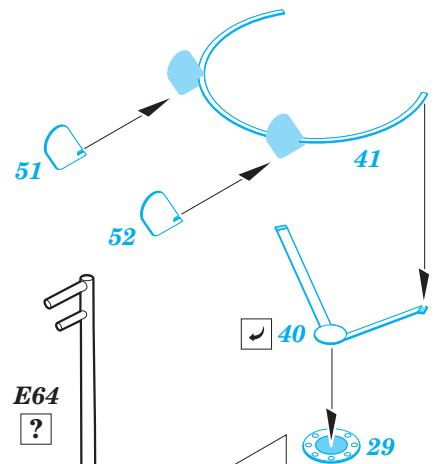

# Pe-2 exterior

eduard

detail set for 1/48 ZVEZDA No. 4809 kit • sada detailů pro stavebnici 1/48 ZVEZDA No. 4809

**48 871**

- APPLY EXPRESS MASK AND PAINT BEFORE GLUING  
POUŽIT EXPRESS MASK NABARVIT PŘED SLEPENÍM
- SYMMETRICAL ASSEMBLY  
SYMETRICKÁ MONTÁŽ
- REMOVE  
ODSTRANIT
- GRIND  
OBROUSIT
- DRILL HOLE  
VRTAT OTVOR
- BEND  
OHNOUT
- OPTION  
VOLBA
- REPLACE  
NAHRADIT
- COLORED ETCHED PARTS  
LEPTANÉ BAREVNÉ DÍLY
- ETCHED PARTS  
LEPTANÉ NEBAREVNÉ DÍLY
- ORIGINAL KIT PARTS  
PŮVODNÍ DÍLY STAVEBNICE

ORIGINAL KIT PARTS  
PŮVODNÍ DÍLY STAVEBNICE

PHOTO-ETCHED PARTS  
LEPTANÉ DÍLY

PARTS TO BE REMOVED  
DÍLY K ODSTRANĚNÍ

FILL  
TMELIT

2 sets

A28 [ ] A29

8 pcs.

F19 [ ] F20

B3 [ ] B4

2 sets

4 sets