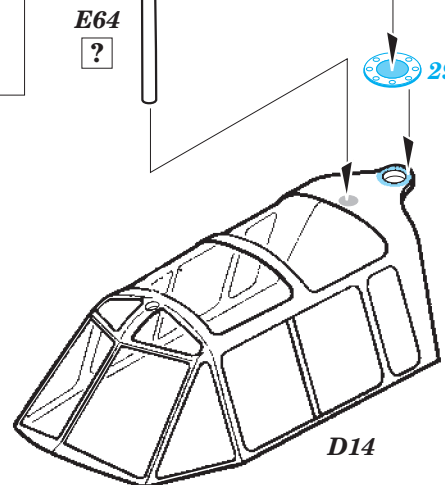

# Pe-2 exterior

eduard

detail set for 1/48 ZVEZDA No. 4809 kit • sada detailů pro stavebnici 1/48 ZVEZDA No. 4809

**48 871**

- APPLY EXPRESS MASK AND PAINT BEFORE GLUING  
POUŽIT EXPRESS MASK NABARVIT PŘED SLEPENÍM
- SYMMETRICAL ASSEMBLY  
SYMETRICKÁ MONTÁŽ
- REMOVE  
ODSTRANIT
- GRIND  
OBROUSIT
- DRILL HOLE  
VRTAT OTVOR
- BEND  
OHNOUT
- OPTION  
VOLBA
- REPLACE  
NAHRADIT
- COLORED ETCHED PARTS  
LEPTANÉ BAREVNÉ DÍLY
- ETCHED PARTS  
LEPTANÉ NEBAREVNÉ DÍLY
- ORIGINAL KIT PARTS  
PŮVODNÍ DÍLY STAVEBNICE

ORIGINAL KIT PARTS  
PŮVODNÍ DÍLY STAVEBNICE

PHOTO-ETCHED PARTS  
LEPTANÉ DÍLY

PARTS TO BE REMOVED  
DÍLY K ODSTRANĚNÍ

FILL  
TMELIT

2 sets

A28 [ ] A29

8 pcs.

F19 [ ] F20

B3 [ ] B4

2 sets

4 sets