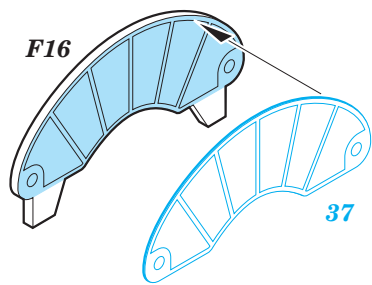

# Pe-2 exterior

eduard

detail set for 1/48 ZVEZDA No. 4809 kit • sada detailů pro stavebnici 1/48 ZVEZDA No. 4809

**48 871**

- APPLY EXPRESS MASK AND PAINT BEFORE GLUING  
POUŽIT EXPRESS MASK NABARVIT PŘED SLEPENÍM
- SYMMETRICAL ASSEMBLY  
SYMETRICKÁ MONTÁŽ
- REMOVE  
ODSTRANIT
- GRIND  
OBROUSIT
- DRILL HOLE  
VRTAT OTVOR
- BEND  
OHNOUT
- OPTION  
VOLBA
- REPLACE  
NAHRADIT
- COLORED ETCHED PARTS  
LEPTANÉ BAREVNÉ DÍLY
- ETCHED PARTS  
LEPTANÉ NEBAREVNÉ DÍLY
- ORIGINAL KIT PARTS  
PŮVODNÍ DÍLY STAVEBNICE

ORIGINAL KIT PARTS  
PŮVODNÍ DÍLY STAVEBNICE

PHOTO-ETCHED PARTS  
LEPTANÉ DÍLY

PARTS TO BE REMOVED  
DÍLY K ODSTRANĚNÍ

FILL  
TMELIT

2 sets

A28 [ ] A29

8 pcs.

F19 [ ] F20