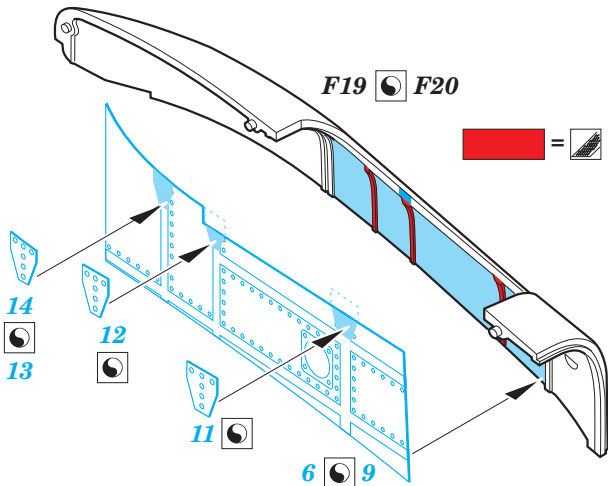

# Pe-2 exterior

eduard

detail set for 1/48 ZVEZDA No. 4809 kit • sada detailů pro stavebnici 1/48 ZVEZDA No. 4809

**48 871**

- APPLY EXPRESS MASK AND PAINT BEFORE GLUING  
POUŽIT EXPRESS MASK NABARVIT PŘED SLEPENÍM
- SYMMETRICAL ASSEMBLY  
SYMETRICKÁ MONTÁŽ
- REMOVE  
ODSTRANIT
- GRIND  
OBROUSIT
- DRILL HOLE  
VRTAT OTVOR
- BEND  
OHNOUT
- OPTION  
VOLBA
- REPLACE  
NAHRADIT
- COLORED ETCHED PARTS  
LEPTANÉ BAREVNÉ DÍLY
- ETCHED PARTS  
LEPTANÉ NEBAREVNÉ DÍLY
- ORIGINAL KIT PARTS  
PŮVODNÍ DÍLY STAVEBNICE

ORIGINAL KIT PARTS  
PŮVODNÍ DÍLY STAVEBNICE

PHOTO-ETCHED PARTS  
LEPTANÉ DÍLY

PARTS TO BE REMOVED  
DÍLY K ODSTRANĚNÍ

FILL  
TMELIT

2 sets

A28 [ ] A29

8 pcs.

F19 [ ] F20

B3 [ ] B4

2 sets

4 sets