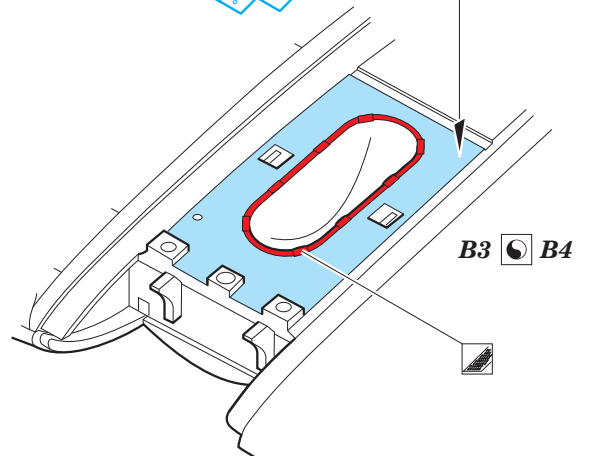

# Pe-2 exterior

eduard

detail set for 1/48 ZVEZDA No. 4809 kit • sada detailů pro stavebnici 1/48 ZVEZDA No. 4809

**48 871**

- APPLY EXPRESS MASK AND PAINT BEFORE GLUING  
POUŽIT EXPRESS MASK NABARVIT PŘED SLEPENÍM
- SYMMETRICAL ASSEMBLY  
SYMETRICKÁ MONTÁŽ
- REMOVE  
ODSTRANIT
- GRIND  
OBROUSIT
- DRILL HOLE  
VRTAT OTVOR
- BEND  
OHNOUT
- OPTION  
VOLBA
- REPLACE  
NAHRADIT
- COLORED ETCHED PARTS  
LEPTANÉ BAREVNÉ DÍLY
- ETCHED PARTS  
LEPTANÉ NEBAREVNÉ DÍLY
- ORIGINAL KIT PARTS  
PŮVODNÍ DÍLY STAVEBNICE

ORIGINAL KIT PARTS  
PŮVODNÍ DÍLY STAVEBNICE

PHOTO-ETCHED PARTS  
LEPTANÉ DÍLY

PARTS TO BE REMOVED  
DÍLY K ODSTRANĚNÍ

FILL  
TMELIT

2 sets

A28 [ ] A29

8 pcs.

F19 [ ] F20

B3 [ ] B4

2 sets

4 sets