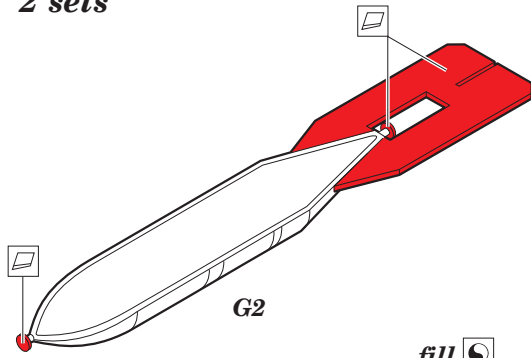

# Pe-2 exterior

eduard

detail set for 1/48 ZVEZDA No. 4809 kit • sada detailů pro stavebnici 1/48 ZVEZDA No. 4809

**48 871**

- APPLY EXPRESS MASK AND PAINT BEFORE GLUING  
POUŽIT EXPRESS MASK NABARVIT PŘED SLEPENÍM
- SYMMETRICAL ASSEMBLY  
SYMETRICKÁ MONTÁŽ
- REMOVE  
ODSTRANIT
- GRIND  
OBROUSIT
- DRILL HOLE  
VRTAT OTVOR
- BEND  
OHNOUT
- OPTION  
VOLBA
- REPLACE  
NAHRADIT
- COLORED ETCHED PARTS  
LEPTANÉ BAREVNÉ DÍLY
- ETCHED PARTS  
LEPTANÉ NEBAREVNÉ DÍLY
- ORIGINAL KIT PARTS  
PŮVODNÍ DÍLY STAVEBNICE

ORIGINAL KIT PARTS  
PŮVODNÍ DÍLY STAVEBNICE

PHOTO-ETCHED PARTS  
LEPTANÉ DÍLY

PARTS TO BE REMOVED  
DÍLY K ODSTRANĚNÍ

FILL  
TMELIT

2 sets

A28 [ ] A29

8 pcs.

F19 [ ] F20

B3 [ ] B4

2 sets

4 sets