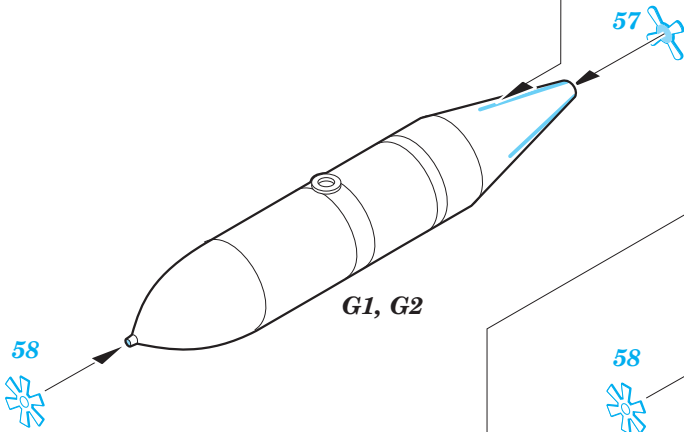

# Pe-2 exterior

eduard

detail set for 1/48 ZVEZDA No. 4809 kit • sada detailů pro stavebnici 1/48 ZVEZDA No. 4809

**48 871**

- APPLY EXPRESS MASK AND PAINT BEFORE GLUING  
POUŽIT EXPRESS MASK NABARVIT PŘED SLEPENÍM
- SYMMETRICAL ASSEMBLY  
SYMETRICKÁ MONTÁŽ
- REMOVE  
ODSTRANIT
- GRIND  
OBROUSIT
- DRILL HOLE  
VRTAT OTVOR
- BEND  
OHNOUT
- OPTION  
VOLBA
- REPLACE  
NAHRADIT
- COLORED ETCHED PARTS  
LEPTANÉ BAREVNÉ DÍLY
- ETCHED PARTS  
LEPTANÉ NEBAREVNÉ DÍLY
- ORIGINAL KIT PARTS  
PŮVODNÍ DÍLY STAVEBNICE

ORIGINAL KIT PARTS  
PŮVODNÍ DÍLY STAVEBNICE

PHOTO-ETCHED PARTS  
LEPTANÉ DÍLY

PARTS TO BE REMOVED  
DÍLY K ODSTRANĚNÍ

FILL  
TMELIT

2 sets

A28 [ ] A29

8 pcs.

F19 [ ] F20

B3 [ ] B4

2 sets

4 sets