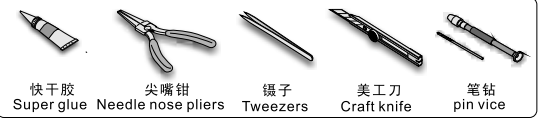

1/35 MILITARY MINIATURE VEHICLE UPGRADE SERIES PEA436

WWII US M10 IIC Achilles Tank Destroyer Turret Amours

二战美军M10 IIC 阿奇里斯 坦克歼击车炮塔顶部装甲改造件

[For TAMIYA 35366 AFV Af35039]

■ 推荐使用工具 RECOMMENDED TOOLS

- ↑
安装
install
- ↩
折叠
bend
- A1
改造件零件编号
PE/resin part number
- B12
原零件编号
kit part number
- ◀▶
另一侧相同制作
repeat on opposite side
- ✂
切除
remove
- ↪
弧度卷曲
radial bending
- x2
制作若干组
multiple assembly
- ⚡
钻孔
drill
- ↔
选择安装
alternative