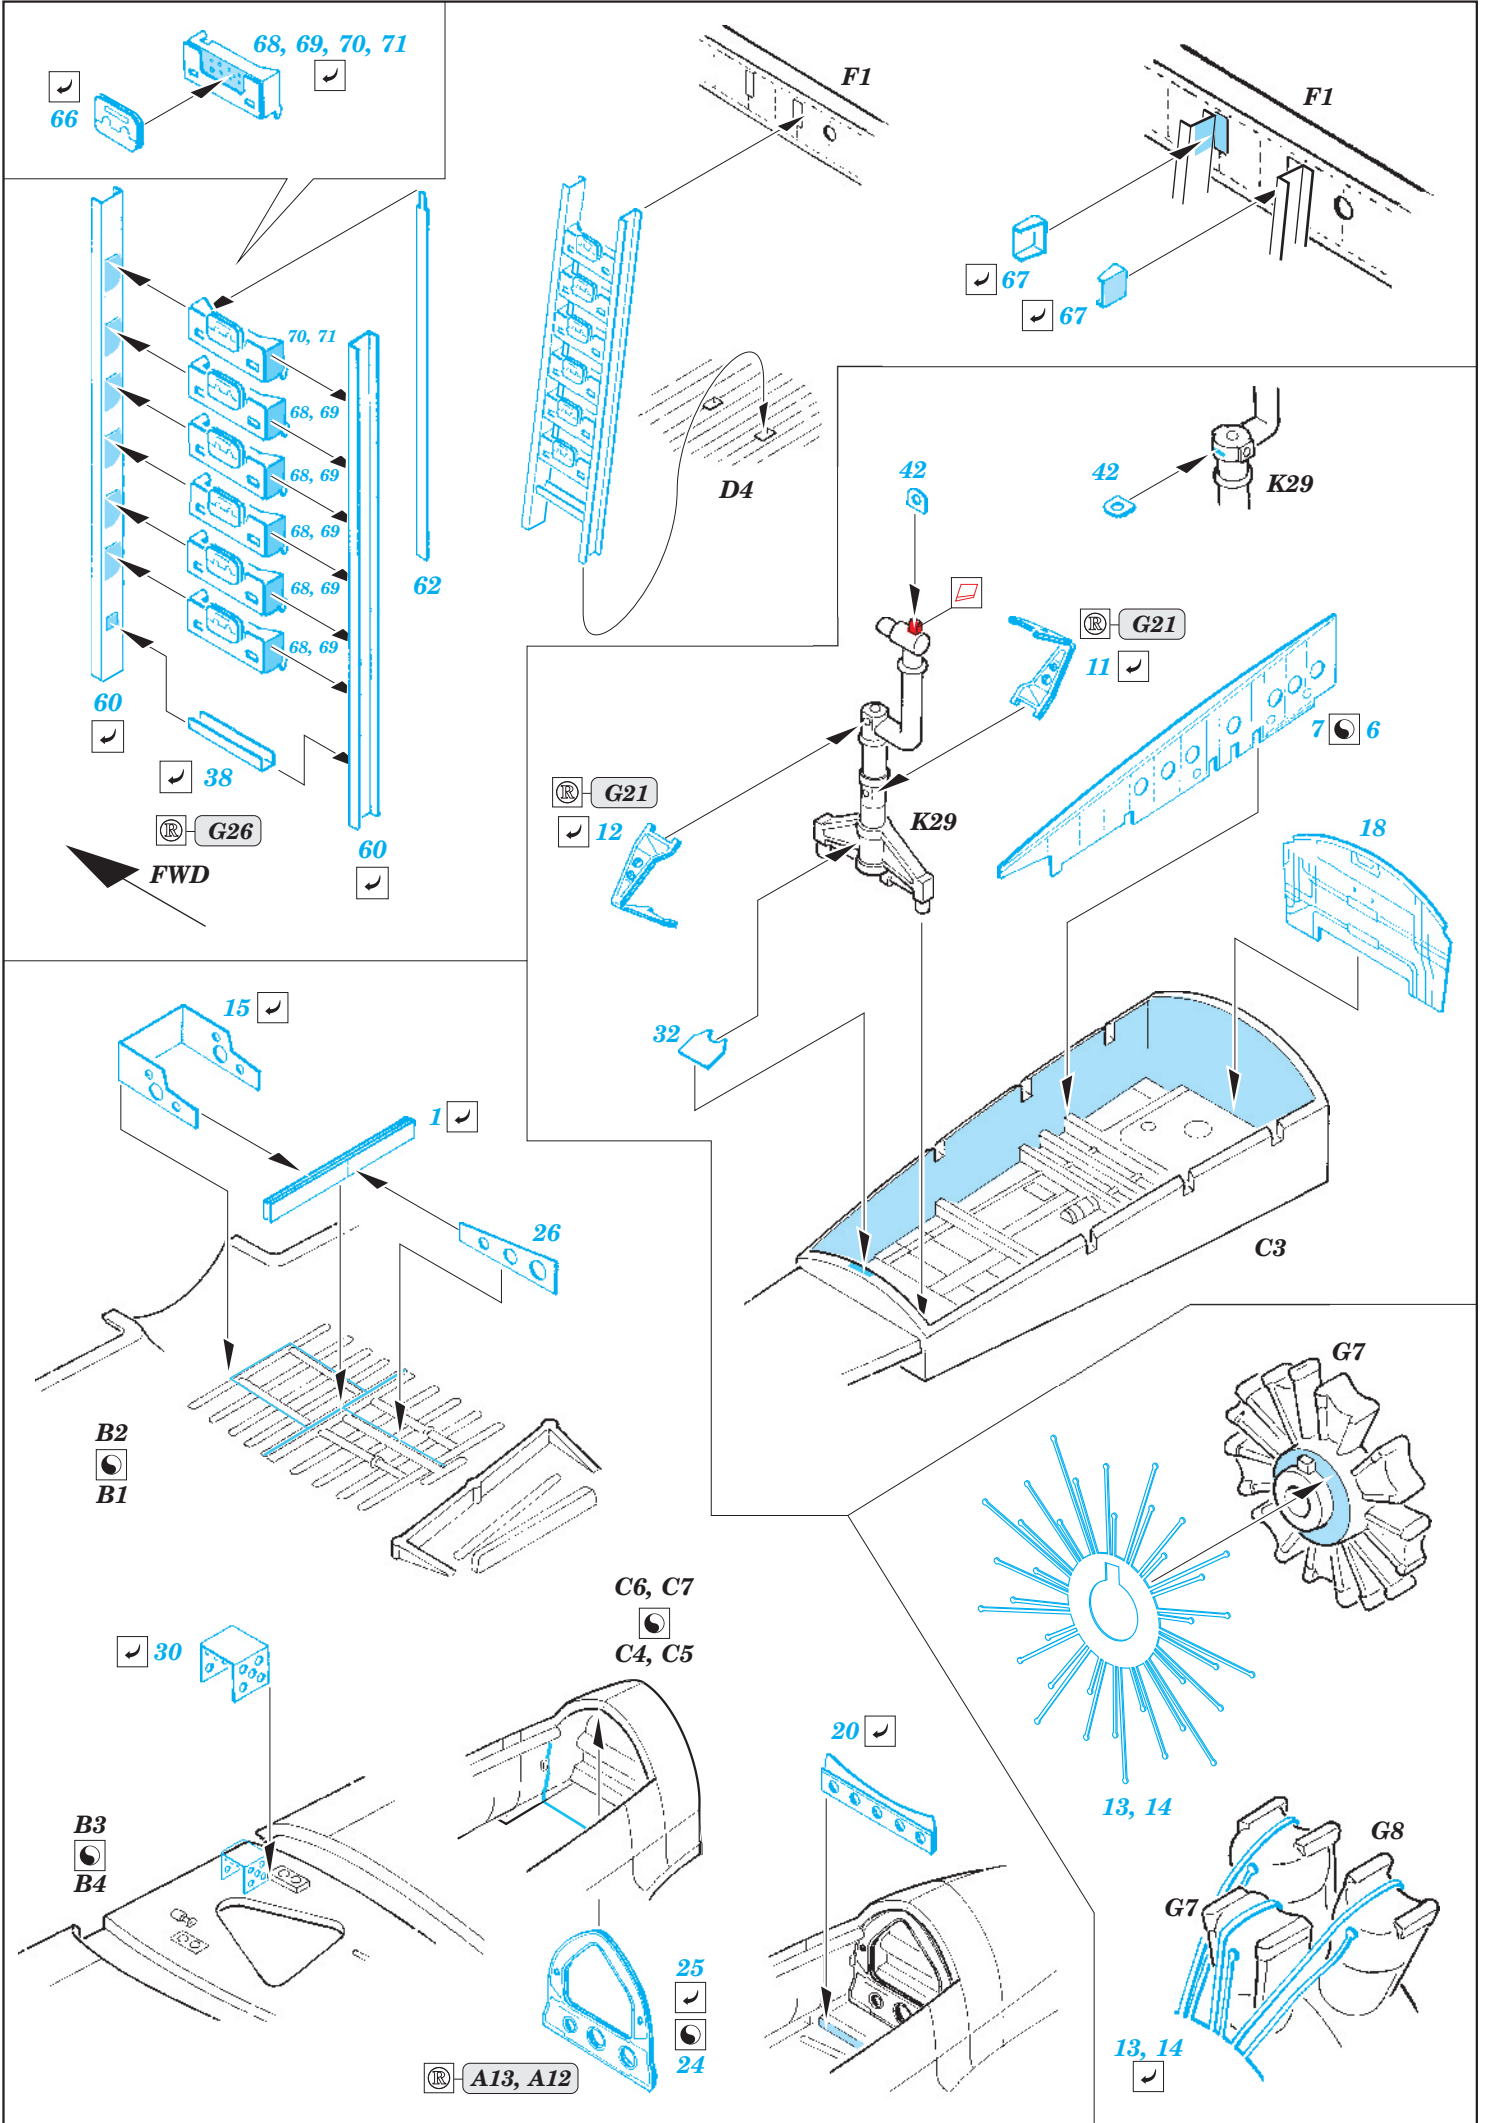

B-26B/C/F/G Marauder ext.+ b. bay

eduard

72 465

1/72 scale detail set for Hasegawa kit • sada detailů pro model 1/72 Hasegawa

- ★ APPLY EXPRESS MASK AND PAINT BEFORE GLUING
POUŽIT EXPRESS MASK NABARVIT PŘED SLEPENÍM
- ☉ SYMMETRICAL ASSEMBLY
SYMETRICKÁ MONTÁŽ
- REMOVE
ODSTRANIT
- ▨ GRIND
OBROUSIT
- ⊘ DRILL HOLE
VRTAT OTVOR
- ↪ BEND
OHNOUT
- ? OPTION
VOLBA
- Ⓜ REPLACE
NAHRADIT

ORIGINAL KIT PARTS
PŮVODNÍ DÍLY STAVEBNICE
 PHOTO-ETCHED PARTS
LEPTANÉ DÍLY
 PARTS TO BE REMOVED
DÍLY K ODSTRANĚNÍ
 FILL
TMELIT

C6, C7
C4, C5

G15, G16 2pcs.
G17, G18 2pcs.