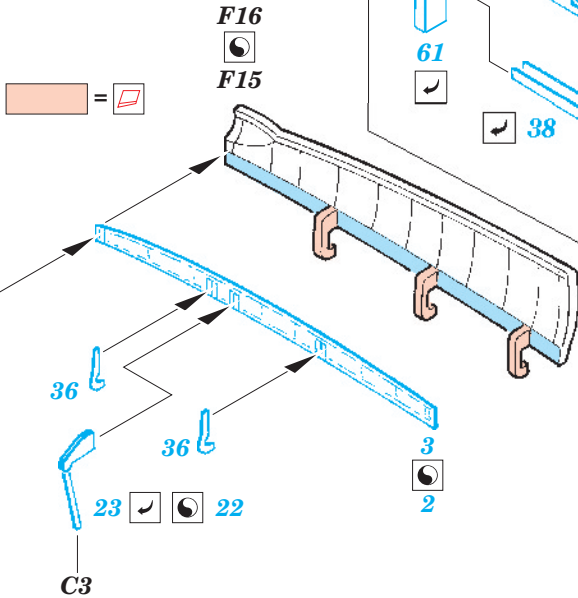

B-26B/C/F/G Marauder ext.+ b. bay

eduard

72 465

1/72 scale detail set for Hasegawa kit • sada detailů pro model 1/72 Hasegawa

- ★ APPLY EXPRESS MASK AND PAINT BEFORE GLUING
POUŽIT EXPRESS MASK NABARVIT PŘED SLEPENÍM
- ☉ SYMMETRICAL ASSEMBLY
SYMETRICKÁ MONTÁŽ
- REMOVE
ODSTRANIT
- ▨ GRIND
OBROUSIT
- ⊘ DRILL HOLE
VRTAT OTVOR
- ↪ BEND
OHNOUT
- ? OPTION
VOLBA
- Ⓜ REPLACE
NAHRADIT

ORIGINAL KIT PARTS
PŮVODNÍ DÍLY STAVEBNICE
 PHOTO-ETCHED PARTS
LEPTANÉ DÍLY
 PARTS TO BE REMOVED
DÍLY K ODSTRANĚNÍ
 FILL
TMELIT

C6, C7
C4, C5

G15, G16 2pcs.
G17, G18 2pcs.