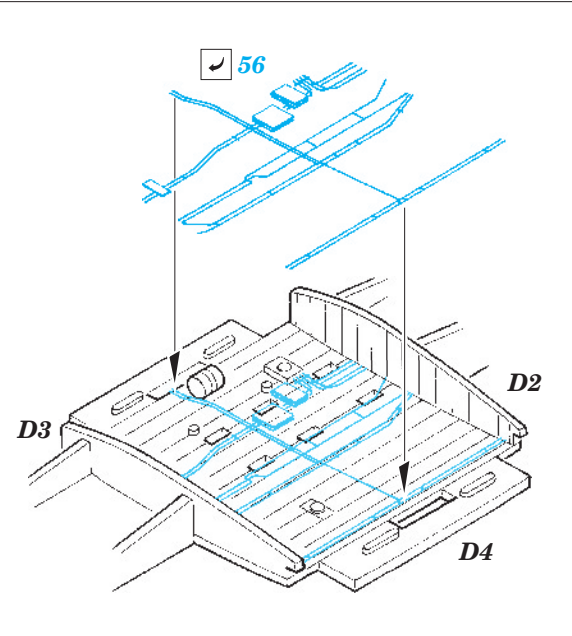

B-26B/C/F/G Marauder ext.+ b. bay

eduard

72 465

1/72 scale detail set for Hasegawa kit • sada detailů pro model 1/72 Hasegawa

- ★ APPLY EXPRESS MASK AND PAINT BEFORE GLUING
POUŽIT EXPRESS MASK NABARVIT PŘED SLEPENÍM
- ☉ SYMMETRICAL ASSEMBLY
SYMETRICKÁ MONTÁŽ
- REMOVE
ODSTRANIT
- ▨ GRIND
OBROUSIT
- ⊘ DRILL HOLE
VRTAT OTVOR
- ↪ BEND
OHNOUT
- ? OPTION
VOLBA
- Ⓜ REPLACE
NAHRADIT

ORIGINAL KIT PARTS
PŮVODNÍ DÍLY STAVEBNICE
 PHOTO-ETCHED PARTS
LEPTANÉ DÍLY
 PARTS TO BE REMOVED
DÍLY K ODSTRANĚNÍ
 FILL
TMELIT

C6, C7
C4, C5

G15, G16 2pcs.
G17, G18 2pcs.