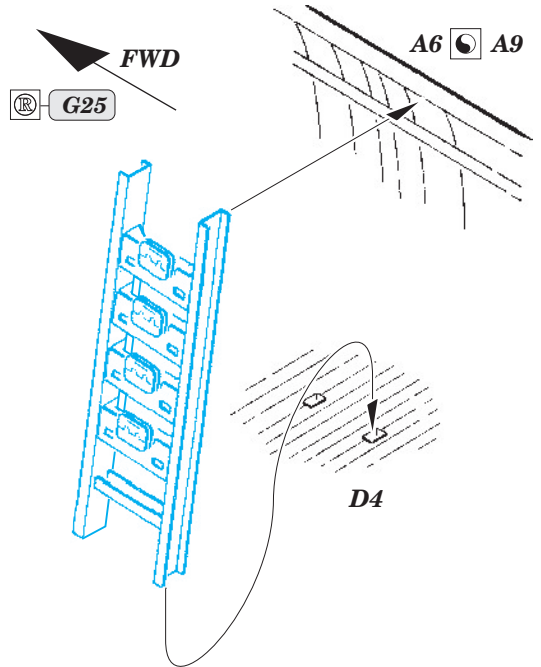

B-26B/C/F/G Marauder ext.+ b. bay

eduard

72 465

1/72 scale detail set for Hasegawa kit • sada detailů pro model 1/72 Hasegawa

- ★ APPLY EXPRESS MASK AND PAINT BEFORE GLUING
POUŽIT EXPRESS MASK NABARVIT PŘED SLEPENÍM
- ☉ SYMMETRICAL ASSEMBLY
SYMETRICKÁ MONTÁŽ
- REMOVE
ODSTRANIT
- ▨ GRIND
OBROUSIT
- ⊘ DRILL HOLE
VRTAT OTVOR
- ↪ BEND
OHNOUT
- ? OPTION
VOLBA
- Ⓜ REPLACE
NAHRADIT

ORIGINAL KIT PARTS
PŮVODNÍ DÍLY STAVEBNICE
 PHOTO-ETCHED PARTS
LEPTANÉ DÍLY
 PARTS TO BE REMOVED
DÍLY K ODSTRANĚNÍ
 FILL
TMELIT

C6, C7
C4, C5

G15, G16 2pcs.
G17, G18 2pcs.