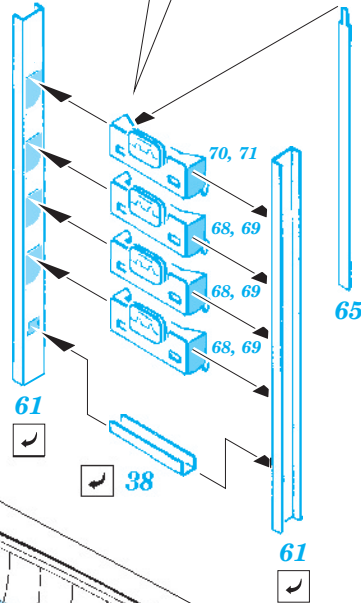

B-26B/C/F/G Marauder ext.+ b. bay

eduard

72 465

1/72 scale detail set for Hasegawa kit • sada detailů pro model 1/72 Hasegawa

- ★ APPLY EXPRESS MASK AND PAINT BEFORE GLUING
POUŽIT EXPRESS MASK NABARVIT PŘED SLEPENÍM
- ☉ SYMMETRICAL ASSEMBLY
SYMETRICKÁ MONTÁŽ
- REMOVE
ODSTRANIT
- ▨ GRIND
OBROUSIT
- ⊘ DRILL HOLE
VRTAT OTVOR
- ↪ BEND
OHNOUT
- ? OPTION
VOLBA
- Ⓜ REPLACE
NAHRADIT

ORIGINAL KIT PARTS
PŮVODNÍ DÍLY STAVEBNICE
 PHOTO-ETCHED PARTS
LEPTANÉ DÍLY
 PARTS TO BE REMOVED
DÍLY K ODSTRANĚNÍ
 FILL
TMELIT

C6, C7
C4, C5

G15, G16 2pcs.
G17, G18 2pcs.