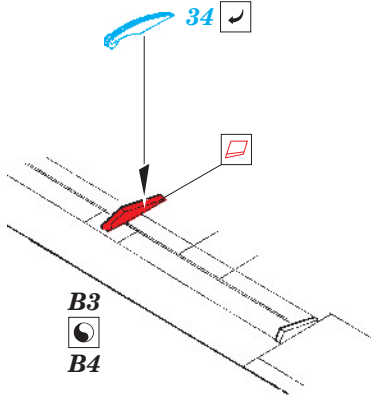

B-26B/C/F/G Marauder ext.+ b. bay

eduard

72 465

1/72 scale detail set for Hasegawa kit • sada detailů pro model 1/72 Hasegawa

- ★ APPLY EXPRESS MASK AND PAINT BEFORE GLUING
POUŽIT EXPRESS MASK NABARVIT PŘED SLEPENÍM
- ☉ SYMMETRICAL ASSEMBLY
SYMETRICKÁ MONTÁŽ
- REMOVE
ODSTRANIT
- ▨ GRIND
OBROUSIT
- ⊘ DRILL HOLE
VRTAT OTVOR
- ↪ BEND
OHNOUT
- ? OPTION
VOLBA
- Ⓜ REPLACE
NAHRADIT

ORIGINAL KIT PARTS
PŮVODNÍ DÍLY STAVEBNICE
 PHOTO-ETCHED PARTS
LEPTANÉ DÍLY
 PARTS TO BE REMOVED
DÍLY K ODSTRANĚNÍ
 FILL
TMELIT

C6, C7
C4, C5

G15, G16 2pcs.
G17, G18 2pcs.