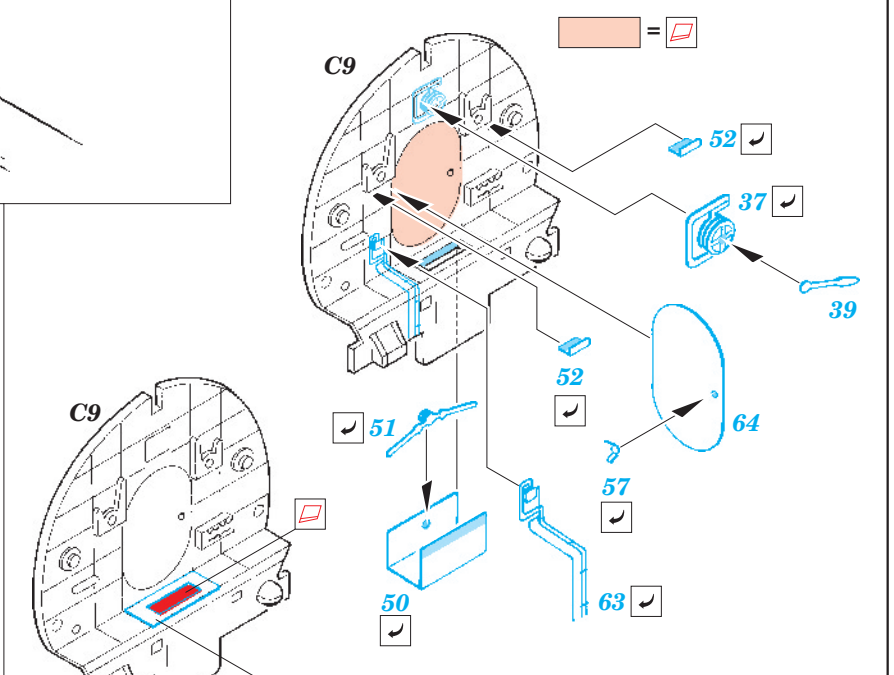

B-26B/C/F/G Marauder ext.+ b. bay

eduard

72 465

1/72 scale detail set for Hasegawa kit • sada detailů pro model 1/72 Hasegawa

- ★ APPLY EXPRESS MASK AND PAINT BEFORE GLUING
POUŽIT EXPRESS MASK NABARVIT PŘED SLEPENÍM
- ☉ SYMMETRICAL ASSEMBLY
SYMETRICKÁ MONTÁŽ
- REMOVE
ODSTRANIT
- ▨ GRIND
OBROUSIT
- ⊘ DRILL HOLE
VRTAT OTVOR
- ↪ BEND
OHNOUT
- ? OPTION
VOLBA
- Ⓜ REPLACE
NAHRADIT

ORIGINAL KIT PARTS
PŮVODNÍ DÍLY STAVEBNICE
 PHOTO-ETCHED PARTS
LEPTANÉ DÍLY
 PARTS TO BE REMOVED
DÍLY K ODSTRANĚNÍ
 FILL
TMELIT

C6, C7
C4, C5

G15, G16 2pcs.
G17, G18 2pcs.