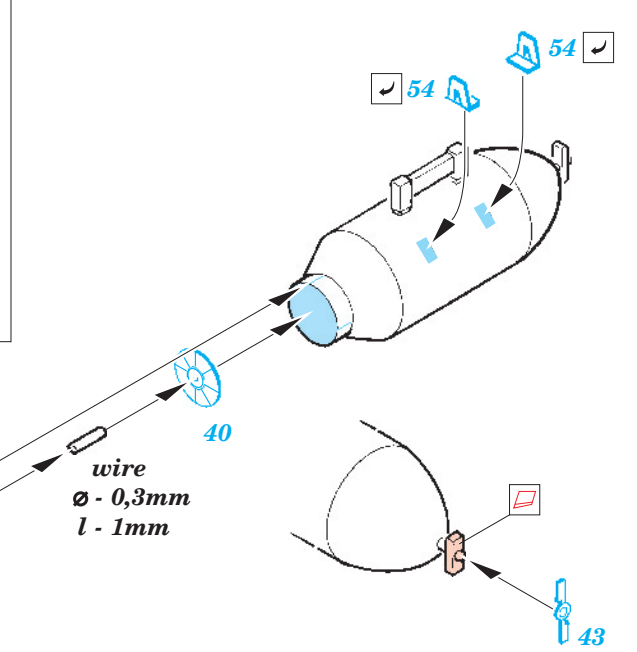

B-26B/C/F/G Marauder ext.+ b. bay

eduard

72 465

1/72 scale detail set for Hasegawa kit • sada detailů pro model 1/72 Hasegawa

- ★ APPLY EXPRESS MASK AND PAINT BEFORE GLUING
POUŽIT EXPRESS MASK NABARVIT PŘED SLEPENÍM
- ☉ SYMMETRICAL ASSEMBLY
SYMETRICKÁ MONTÁŽ
- REMOVE
ODSTRANIT
- ▨ GRIND
OBROUSIT
- ⊘ DRILL HOLE
VRTAT OTVOR
- ↪ BEND
OHNOUT
- ? OPTION
VOLBA
- Ⓜ REPLACE
NAHRADIT

ORIGINAL KIT PARTS
PŮVODNÍ DÍLY STAVEBNICE
 PHOTO-ETCHED PARTS
LEPTANÉ DÍLY
 PARTS TO BE REMOVED
DÍLY K ODSTRANĚNÍ
 FILL
TMELIT

C6, C7
C4, C5

G15, G16 2pcs.
G17, G18 2pcs.