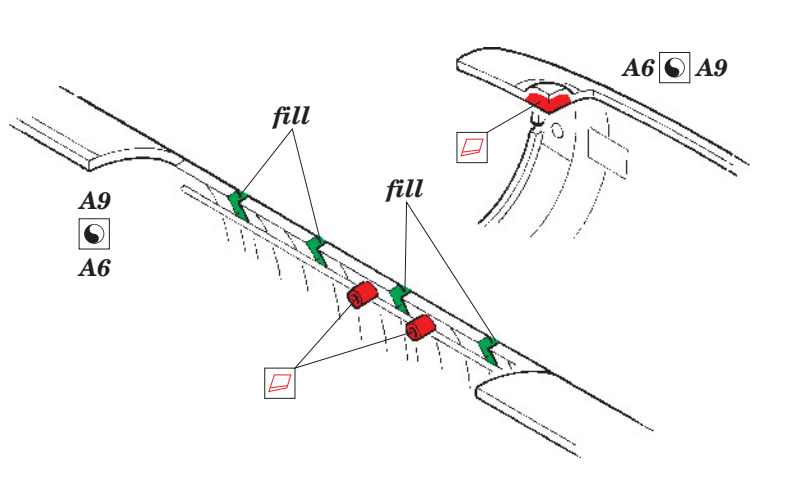

B-26B/C/F/G Marauder ext.+ b. bay

eduard

72 465

1/72 scale detail set for Hasegawa kit • sada detailů pro model 1/72 Hasegawa

- ★ APPLY EXPRESS MASK AND PAINT BEFORE GLUING
POUŽIT EXPRESS MASK NABARVIT PŘED SLEPENÍM
- ☉ SYMMETRICAL ASSEMBLY
SYMETRICKÁ MONTÁŽ
- REMOVE
ODSTRANIT
- ▨ GRIND
OBROUSIT
- ⊘ DRILL HOLE
VRTAT OTVOR
- ↪ BEND
OHNOUT
- ? OPTION
VOLBA
- Ⓜ REPLACE
NAHRADIT

ORIGINAL KIT PARTS
PŮVODNÍ DÍLY STAVEBNICE
 PHOTO-ETCHED PARTS
LEPTANÉ DÍLY
 PARTS TO BE REMOVED
DÍLY K ODSTRANĚNÍ
 FILL
TMELIT

C6, C7
C4, C5

G15, G16 2pcs.
G17, G18 2pcs.