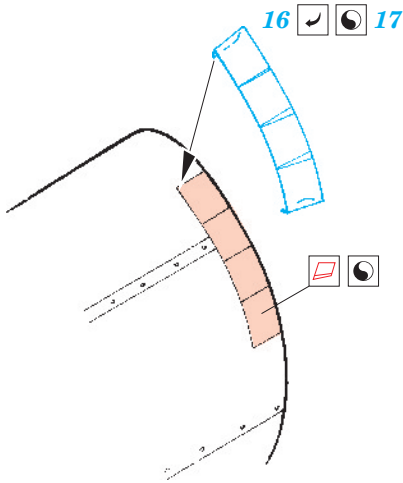

B-26B/C/F/G Marauder ext.+ b. bay

eduard

72 465

1/72 scale detail set for Hasegawa kit • sada detailů pro model 1/72 Hasegawa

- ★ APPLY EXPRESS MASK AND PAINT BEFORE GLUING
POUŽIT EXPRESS MASK NABARVIT PŘED SLEPENÍM
- ☉ SYMMETRICAL ASSEMBLY
SYMETRICKÁ MONTÁŽ
- REMOVE
ODSTRANIT
- ▨ GRIND
OBROUSIT
- ⊘ DRILL HOLE
VRTAT OTVOR
- ↪ BEND
OHNOUT
- ? OPTION
VOLBA
- Ⓜ REPLACE
NAHRADIT

ORIGINAL KIT PARTS
PŮVODNÍ DÍLY STAVEBNICE
 PHOTO-ETCHED PARTS
LEPTANÉ DÍLY
 PARTS TO BE REMOVED
DÍLY K ODSTRANĚNÍ
 FILL
TMELIT

C6, C7
C4, C5

G15, G16 2pcs.
G17, G18 2pcs.