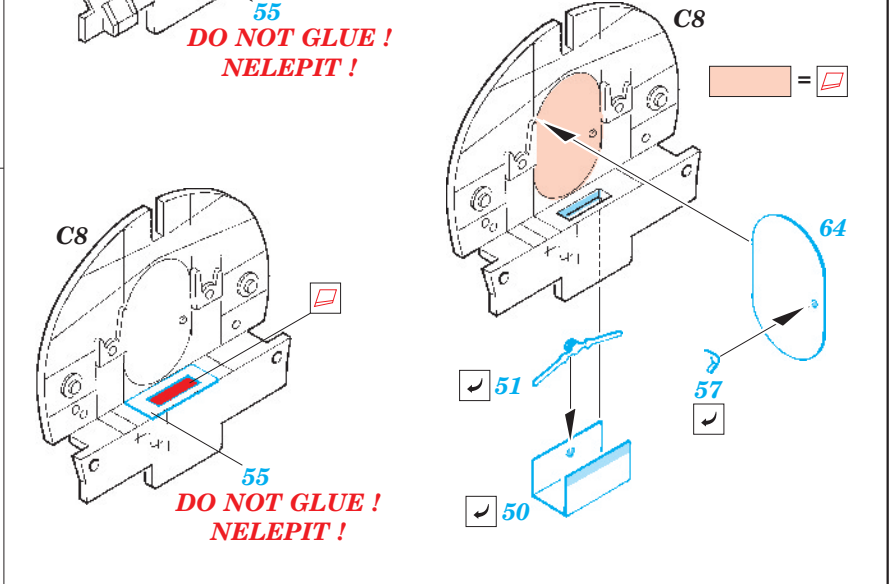

B-26B/C/F/G Marauder ext.+ b. bay

eduard

72 465

1/72 scale detail set for Hasegawa kit • sada detailů pro model 1/72 Hasegawa

- ★ APPLY EXPRESS MASK AND PAINT BEFORE GLUING
POUŽIT EXPRESS MASK NABARVIT PŘED SLEPENÍM
- ☉ SYMMETRICAL ASSEMBLY
SYMETRICKÁ MONTÁŽ
- REMOVE
ODSTRANIT
- ▨ GRIND
OBROUSIT
- ⊘ DRILL HOLE
VRTAT OTVOR
- ↪ BEND
OHNOUT
- ? OPTION
VOLBA
- Ⓜ REPLACE
NAHRADIT

ORIGINAL KIT PARTS
PŮVODNÍ DÍLY STAVEBNICE
 PHOTO-ETCHED PARTS
LEPTANÉ DÍLY
 PARTS TO BE REMOVED
DÍLY K ODSTRANĚNÍ
 FILL
TMELIT

C6, C7
C4, C5

G15, G16 2pcs.
G17, G18 2pcs.