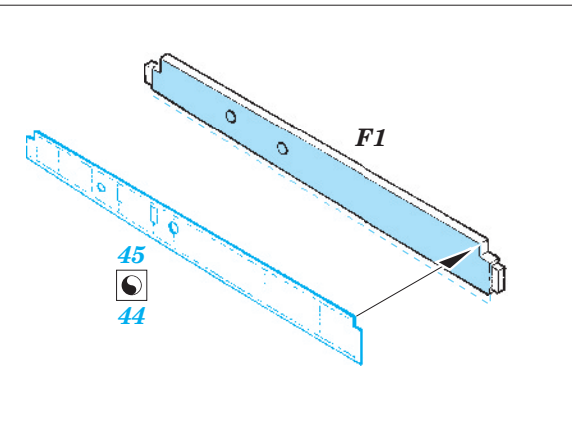

B-26B/C/F/G Marauder ext.+ b. bay

eduard

72 465

1/72 scale detail set for Hasegawa kit • sada detailů pro model 1/72 Hasegawa

- ★ APPLY EXPRESS MASK AND PAINT BEFORE GLUING
POUŽIT EXPRESS MASK NABARVIT PŘED SLEPENÍM
- ☉ SYMMETRICAL ASSEMBLY
SYMETRICKÁ MONTÁŽ
- REMOVE
ODSTRANIT
- ▨ GRIND
OBROUSIT
- ⊘ DRILL HOLE
VRTAT OTVOR
- ↪ BEND
OHNOUT
- ? OPTION
VOLBA
- Ⓜ REPLACE
NAHRADIT

ORIGINAL KIT PARTS
PŮVODNÍ DÍLY STAVEBNICE
 PHOTO-ETCHED PARTS
LEPTANÉ DÍLY
 PARTS TO BE REMOVED
DÍLY K ODSTRANĚNÍ
 FILL
TMELIT

C6, C7
C4, C5

G15, G16 2pcs.
G17, G18 2pcs.