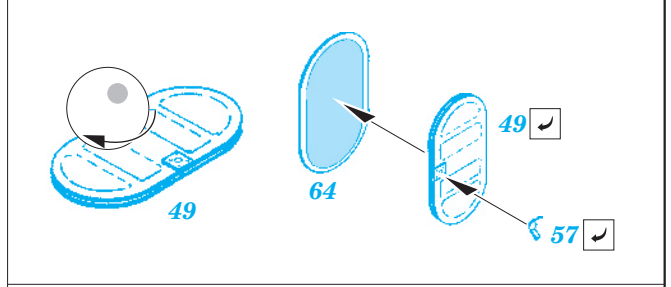

B-26B/C/F/G Marauder ext.+ b. bay

eduard

72 465

1/72 scale detail set for Hasegawa kit • sada detailů pro model 1/72 Hasegawa

- ★ APPLY EXPRESS MASK AND PAINT BEFORE GLUING
POUŽIT EXPRESS MASK NABARVIT PŘED SLEPENÍM
- ☉ SYMMETRICAL ASSEMBLY
SYMETRICKÁ MONTÁŽ
- REMOVE
ODSTRANIT
- ▨ GRIND
OBROUSIT
- ⊘ DRILL HOLE
VRTAT OTVOR
- ↪ BEND
OHNOUT
- ? OPTION
VOLBA
- Ⓜ REPLACE
NAHRADIT

ORIGINAL KIT PARTS
PŮVODNÍ DÍLY STAVEBNICE
 PHOTO-ETCHED PARTS
LEPTANÉ DÍLY
 PARTS TO BE REMOVED
DÍLY K ODSTRANĚNÍ
 FILL
TMELIT

C6, C7
C4, C5

G15, G16 2pcs.
G17, G18 2pcs.