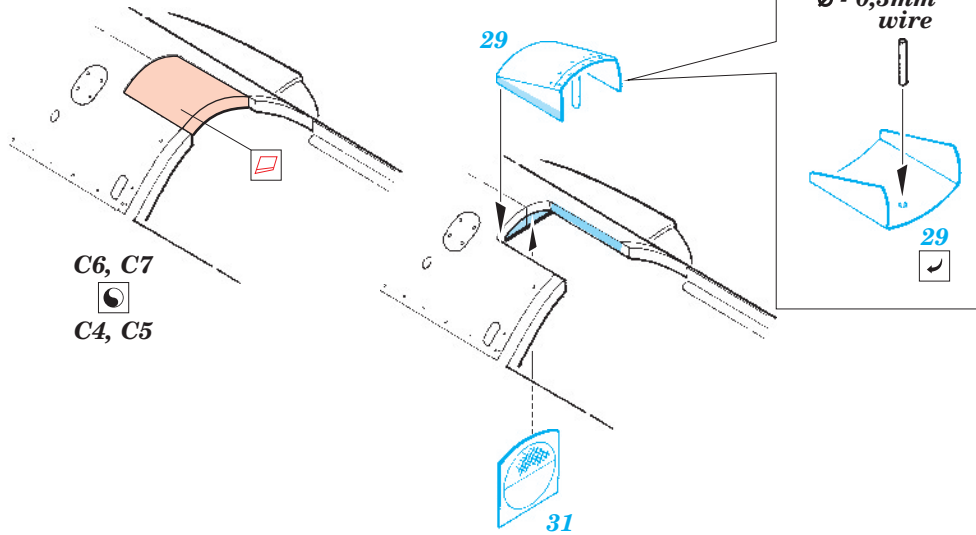

B-26B/C/F/G Marauder ext.+ b. bay

eduard

72 465

1/72 scale detail set for Hasegawa kit • sada detailů pro model 1/72 Hasegawa

- ★ APPLY EXPRESS MASK AND PAINT BEFORE GLUING
POUŽIT EXPRESS MASK NABARVIT PŘED SLEPENÍM
- ☉ SYMMETRICAL ASSEMBLY
SYMETRICKÁ MONTÁŽ
- REMOVE
ODSTRANIT
- ▨ GRIND
OBROUSIT
- ⊘ DRILL HOLE
VRTAT OTVOR
- ↪ BEND
OHNOUT
- ? OPTION
VOLBA
- Ⓜ REPLACE
NAHRADIT

ORIGINAL KIT PARTS
PŮVODNÍ DÍLY STAVEBNICE
 PHOTO-ETCHED PARTS
LEPTANÉ DÍLY
 PARTS TO BE REMOVED
DÍLY K ODSTRANĚNÍ
 FILL
TMELIT

C6, C7
C4, C5

G15, G16 2pcs.
G17, G18 2pcs.