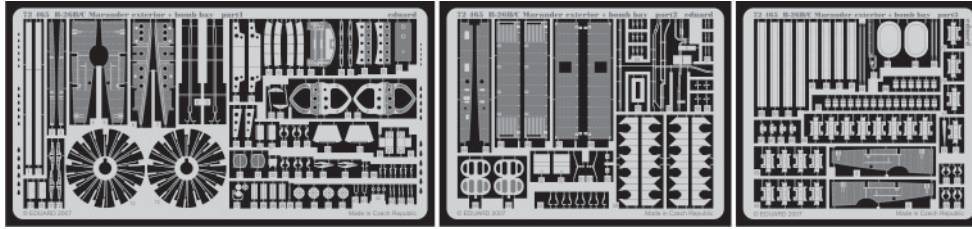

B-26B/C/F/G Marauder ext.+ b. bay

eduard

72 465

1/72 scale detail set for Hasegawa kit • sada detailů pro model 1/72 Hasegawa

- ★ APPLY EXPRESS MASK AND PAINT BEFORE GLUING
POUŽIT EXPRESS MASK NABARVIT PŘED SLEPENÍM
- ☉ SYMMETRICAL ASSEMBLY
SYMETRICKÁ MONTÁŽ
- REMOVE
ODSTRANIT
- ▨ GRIND
OBROUSIT
- ⊘ DRILL HOLE
VRTAT OTVOR
- ↪ BEND
OHNOUT
- ? OPTION
VOLBA
- Ⓜ REPLACE
NAHRADIT

ORIGINAL KIT PARTS
PŮVODNÍ DÍLY STAVEBNICE
 PHOTO-ETCHED PARTS
LEPTANÉ DÍLY
 PARTS TO BE REMOVED
DÍLY K ODSTRANĚNÍ
 FILL
TMELIT

C6, C7
C4, C5

G15, G16 2pcs.
G17, G18 2pcs.