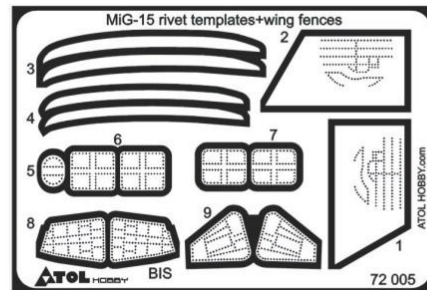

**PE 72 005**

**MIG-15**

**RIVET TEMPLATES  
+  
WING FENCES  
FOR EDUARD KIT**

**FOR VERSION BIS  
USE TEMPLATE 8**

**WWW.ATOLHOBBY.COM**