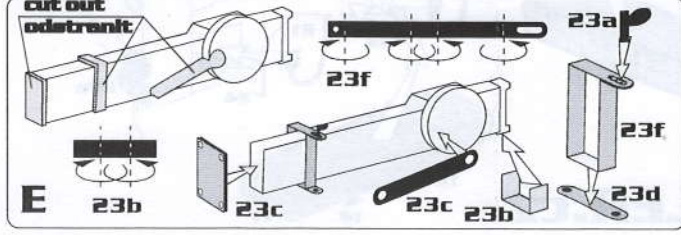

**Etched parts for Kfz.385 TANKWAGEN
(ITALERI kit)**

**HLX48308
MODEL ACCESORIES**

www.HAULER.cz