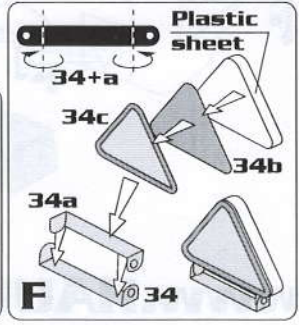

**Etched parts for Kfz.385 TANKWAGEN
(ITALERI kit)**

**HLX48308
MODEL ACCESORIES**

www.HAULER.cz