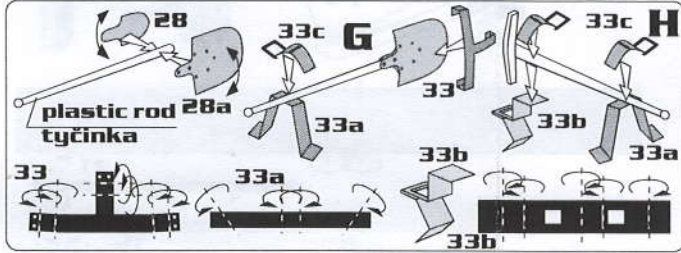

**Etched parts for Kfz.385 TANKWAGEN
(ITALERI kit)**

**HLX48308
MODEL ACCESORIES**

www.HAULER.cz