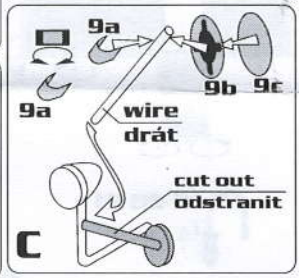

**Etched parts for Kfz.385 TANKWAGEN
(ITALERI kit)**

**HLX48308
MODEL ACCESORIES**

www.HAULER.cz