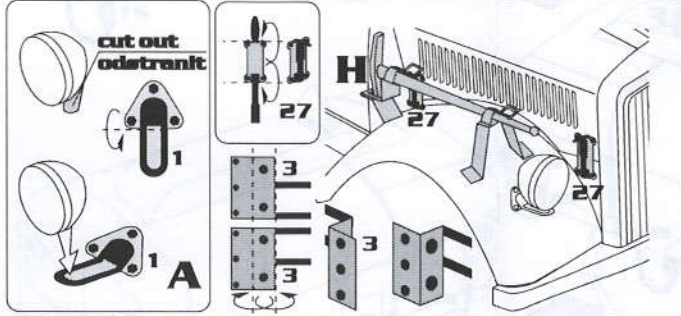

**Etched parts for Kfz.385 TANKWAGEN
(ITALERI kit)**

**HLX48308
MODEL ACCESORIES**

www.HAULER.cz