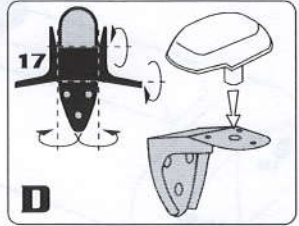

**Etched parts for Kfz.385 TANKWAGEN
(ITALERI kit)**

**HLX48308
MODEL ACCESORIES**

www.HAULER.cz