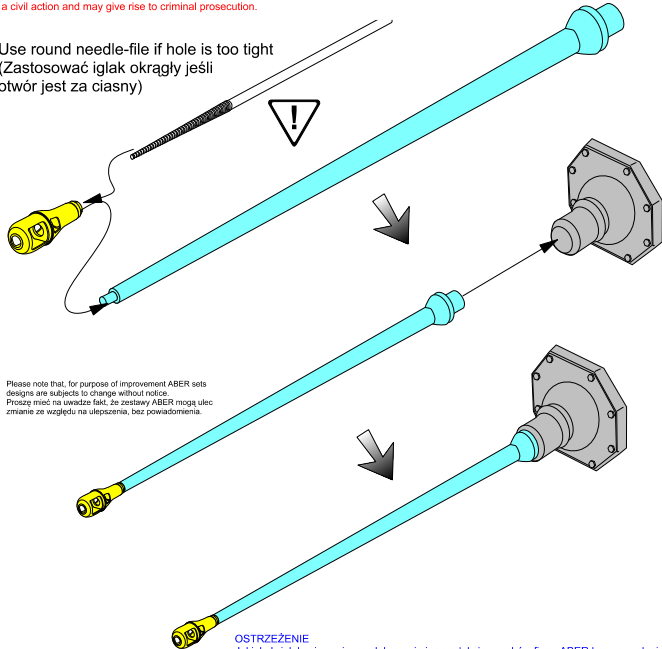

German tank barrel 8,8 cm KwK 43 L/2/71 for Ferdinand & Elefant

Lufa do czołgu Ferdinand oraz Elefant

1/72 scale update

ABER®

72 L-05

WWW.ABER.NET.PL

Made in Poland © 2003

WARNING

Use round needle-file if hole is too tight
(Zastosować igłak okrągły jeśli otwór jest za ciasny)

OSTRZEŻENIE